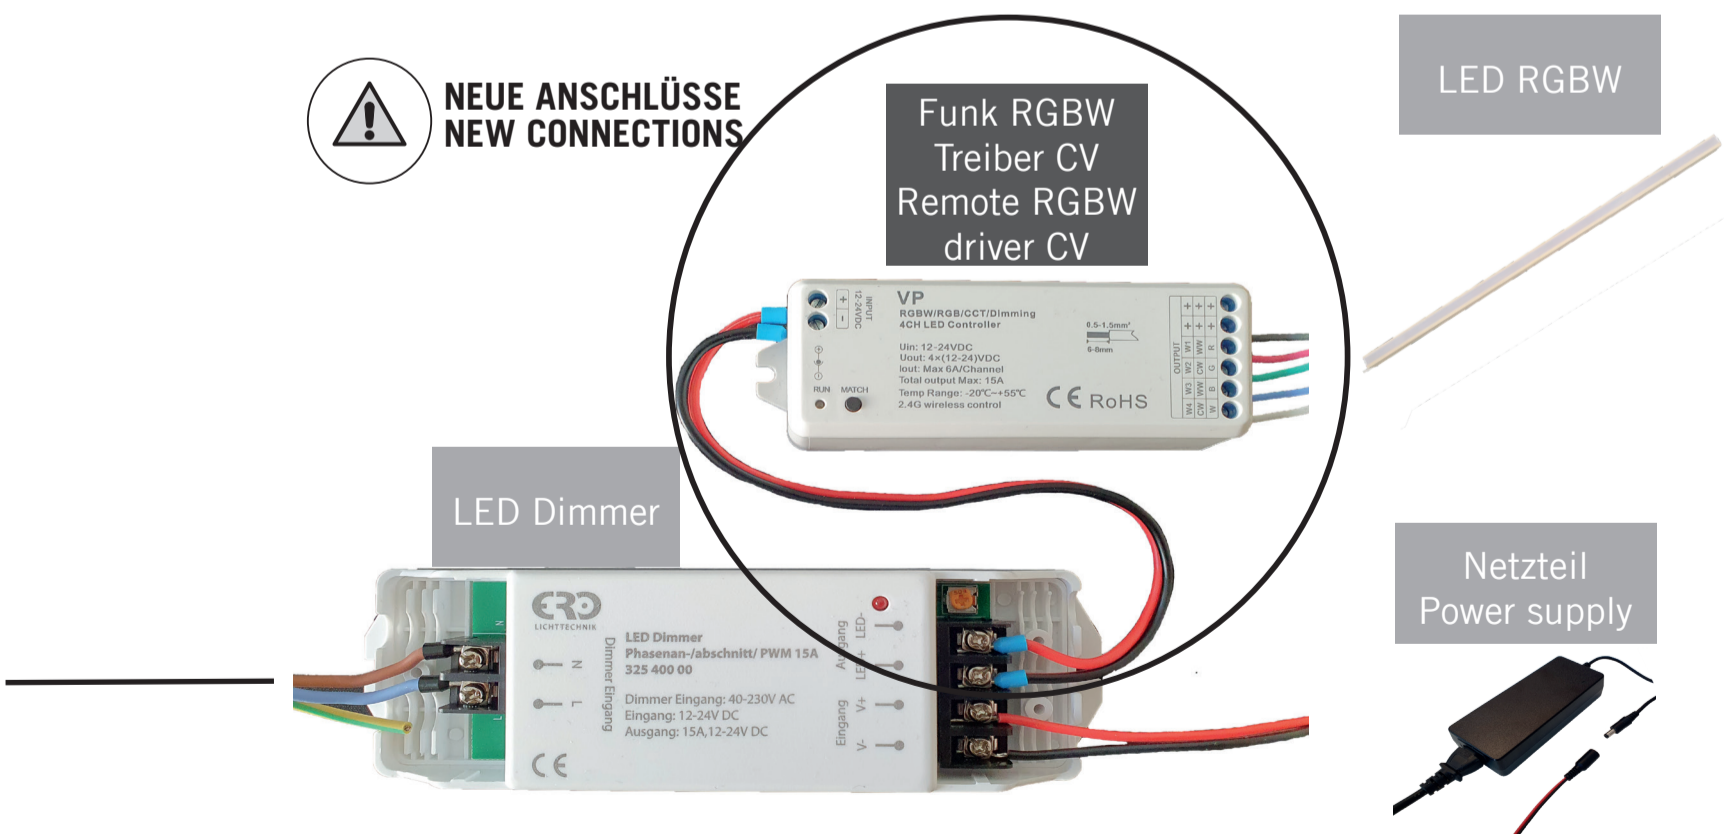

WEISS / WHITE

- 1-052-936 LED-SET 230V S/D 40W
- 1-052-937 LED-SET 230V S/D 90W
- 1-052-938 LED-SET 230V S/D 160W

**Lichtausgang
230V
schaltbar /
dimmbar**

**Light output
230V
switchable /
dimmable**

**FARBIG 1ZONE
COLOUR 1ZONE**

Funk Fern-
bedienung
Remote unit
1Zone

LR-1Z
1-051-771

Funk RGBW
Treiber CV
Remote RGBW
driver CV
1Zone

LC-CV-VP
1-051-767

**Lichtausgang
230V
schaltbar /
dimmbar**

**Light output
230V
switchable /
dimmable**

**FARBIG 4ZONE
COLOUR 4ZONE**

+

Funk Fern-
bedienung
Remote unit
4Zone

LR-4Z
1-052-087

+

Funk RGBW
Treiber CV
Remote RGBW
driver CV
1Zone

LC-CV-VP
1-051-767

+

+

**Lichtausgang
230V
schaltbar /
dimmbar**

**Light output
230V
switchable /
dimmable**

Funk RGBW
Treiber CV
Remote RGBW
driver CV

LED RGBW Tubes

LED-TB-05 (10W)
LED-TB-07 (13W)
LED-TB-09 (17W)
LED-TB-12 (22W)
LED-TB-13 (24W)
LED-TB-14 (26W)
LED-TB-16 (29W)
LED-TB-18 (33W)