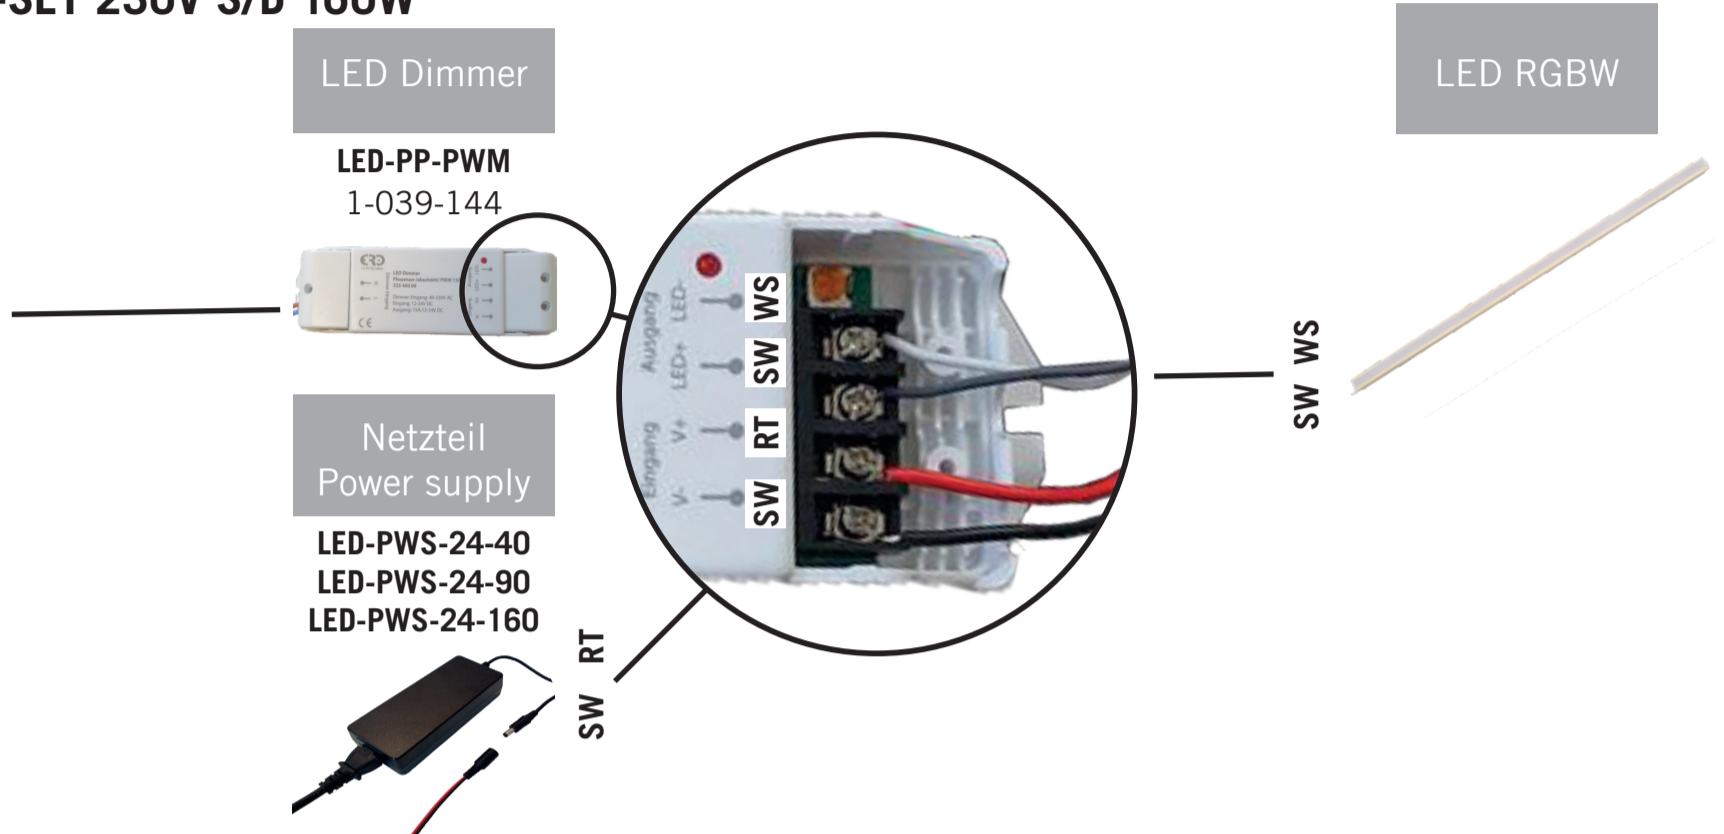

WEISS / WHITE

- 1-052-936 LED-SET 230V S/D 40W
- 1-052-937 LED-SET 230V S/D 90W
- 1-052-938 LED-SET 230V S/D 160W

**Lichtausgang
230V
schaltbar /
dimmbar**

**Light output
230V
switchable /
dimmable**

**FARBIG 1ZONE
COLOUR 1ZONE**

Funk Fern-
bedienung
Remote unit
1Zone

LR-1Z
1-051-771

Funk RGBW
Treiber CV
Remote RGBW
driver CV
1Zone

LC-CV-VP
1-051-767

**Lichtausgang
230V
schaltbar /
dimmbar**

**Light output
230V
switchable /
dimmable**

**FARBIG 4ZONE
COLOUR 4ZONE**

+

Funk Fern-
bedienung
Remote unit
4Zone

LR-4Z
1-052-087

+

Funk RGBW
Treiber CV
Remote RGBW
driver CV
1Zone

LC-CV-VP
1-051-767

+

+

**Lichtausgang
230V
schaltbar /
dimmbar**

**Light output
230V
switchable /
dimmable**

Funk RGBW
Treiber CV
Remote RGBW
driver CV

LED RGBW Tubes

LED-TB-05 (10W)
LED-TB-07 (13W)
LED-TB-09 (17W)
LED-TB-12 (22W)
LED-TB-13 (24W)
LED-TB-14 (26W)
LED-TB-16 (29W)
LED-TB-18 (33W)