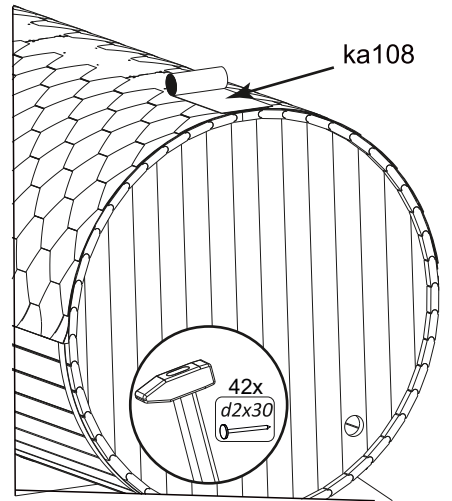

Assembly manual for sauna S4PE and S4PD

Required tools for sauna installation.

NB!

S4P without canopy

S4P with canopy

Assembly manual for Sauna

Nr	Size	Qty	Preview	Nr	Size	Qty	Preview
p36	145x41x3970	23		si77	2805x488	2	
p37	145x41x3970	22		sv116	40x40x445	4	
p35	145x41x3970	1		si79	90x28x955	8	
p38	100x41x3970	1		d105	1710x707	1	
p38-1	45x41x3970	1		d104	1710x707	1	
s63	1823x644	1		ks87	70x40x100	6	
s61	1823x644	1		k109	1000x320	102(112*)	
s62	1944x675	1		ka108	L3970(4370*)	1	
s56	1810x618	2		v112	Set	3	
s55	1810x618	2		u113	50x50x35	8	
s57	708x112x39	4		67	Set, L6280	4	
s66	75x22x400	6			4x70	68	
n01	1600x200x75	3			4x35	135	
ks88	40x40x420	4			5x90	12	
d106	37x28x1735	8			4x60	30	
d107	37x28x655	4			2x30	490(525*)	
d108	37x28x610	1			t15,t20,t25	1	
ns86	70x40x447	6		rb01	L2000	2	