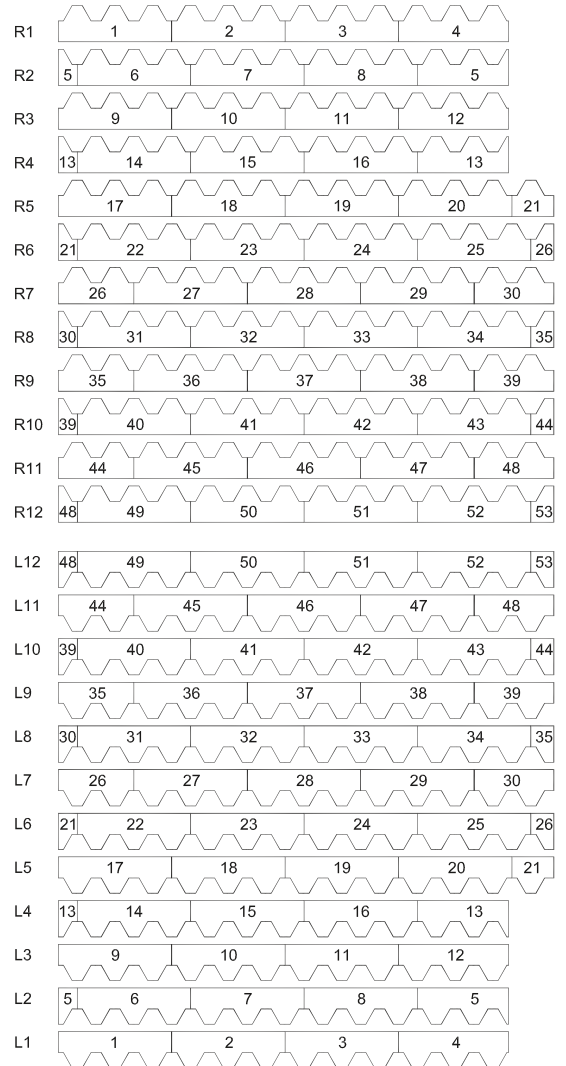

Assembly manual for sauna S4PE and S4PD

Required tools for sauna installation.

NB!

S4P without canopy

S4P with canopy

Assembly manual for Sauna

Nr	Size	Qty	Preview	Nr	Size	Qty	Preview
p36	145x41x3970	23		si77	2805x488	2	
p37	145x41x3970	22		sv116	40x40x445	4	
p35	145x41x3970	1		si79	90x28x955	8	
p38	100x41x3970	1		d105	1710x707	1	
p38-1	45x41x3970	1		d104	1710x707	1	
s63	1823x644	1		ks87	70x40x100	6	
s61	1823x644	1		k109	1000x320	102(112*)	
s62	1944x675	1		ka108	L3970(4370*)	1	
s56	1810x618	2		v112	Set	3	
s55	1810x618	2		u113	50x50x35	8	
s57	708x112x39	4		67	Set, L6280	4	
s66	75x22x400	6			4x70	68	
n01	1600x200x75	3			4x35	135	
ks88	40x40x420	4			5x90	12	
d106	37x28x1735	8			4x60	30	
d107	37x28x655	4			2x30	490(525*)	
d108	37x28x610	1			t15,t20,t25	1	
ns86	70x40x447	6		rb01	L2000	2	