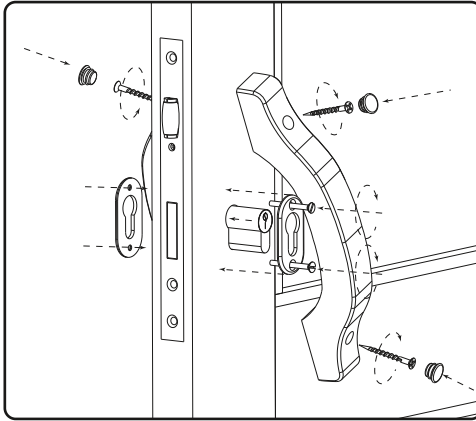

Assembly manual for sauna S4PE and S4PD

Required tools for sauna installation.

NB!

S4P without canopy

S4P with canopy

Assembly manual for Sauna

Nr	Size	Qty	Preview	Nr	Size	Qty	Preview
p36	145x41x3970	23		si77	2805x488	2	
p37	145x41x3970	22		sv116	40x40x445	4	
p35	145x41x3970	1		si79	90x28x955	8	
p38	100x41x3970	1		d105	1710x707	1	
p38-1	45x41x3970	1		d104	1710x707	1	
s63	1823x644	1		ks87	70x40x100	6	
s61	1823x644	1		k109	1000x320	102(112*)	
s62	1944x675	1		ka108	L3970(4370*)	1	
s56	1810x618	2		v112	Set	3	
s55	1810x618	2		u113	50x50x35	8	
s57	708x112x39	4		67	Set, L6280	4	
s66	75x22x400	6			4x70	68	
n01	1600x200x75	3			4x35	135	
ks88	40x40x420	4			5x90	12	
d106	37x28x1735	8			4x60	30	
d107	37x28x655	4			2x30	490(525*)	
d108	37x28x610	1			t15,t20,t25	1	
ns86	70x40x447	6		rb01	L2000	2	