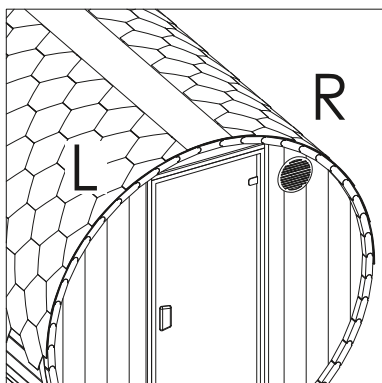

Assembly manual for sauna S4PE and S4PD

Required tools for sauna installation.

NB!

S4P without canopy

S4P with canopy

Assembly manual for Sauna

Nr	Size	Qty	Preview	Nr	Size	Qty	Preview
p36	145x41x3970	23		si77	2805x488	2	
p37	145x41x3970	22		sv116	40x40x445	4	
p35	145x41x3970	1		si79	90x28x955	8	
p38	100x41x3970	1		d105	1710x707	1	
p38-1	45x41x3970	1		d104	1710x707	1	
s63	1823x644	1		ks87	70x40x100	6	
s61	1823x644	1		k109	1000x320	102(112*)	
s62	1944x675	1		ka108	L3970(4370*)	1	
s56	1810x618	2		v112	Set	3	
s55	1810x618	2		u113	50x50x35	8	
s57	708x112x39	4		67	Set, L6280	4	
s66	75x22x400	6			4x70	68	
n01	1600x200x75	3			4x35	135	
ks88	40x40x420	4			5x90	12	
d106	37x28x1735	8			4x60	30	
d107	37x28x655	4			2x30	490(525*)	
d108	37x28x610	1			t15,t20,t25	1	
ns86	70x40x447	6		rb01	L2000	2	