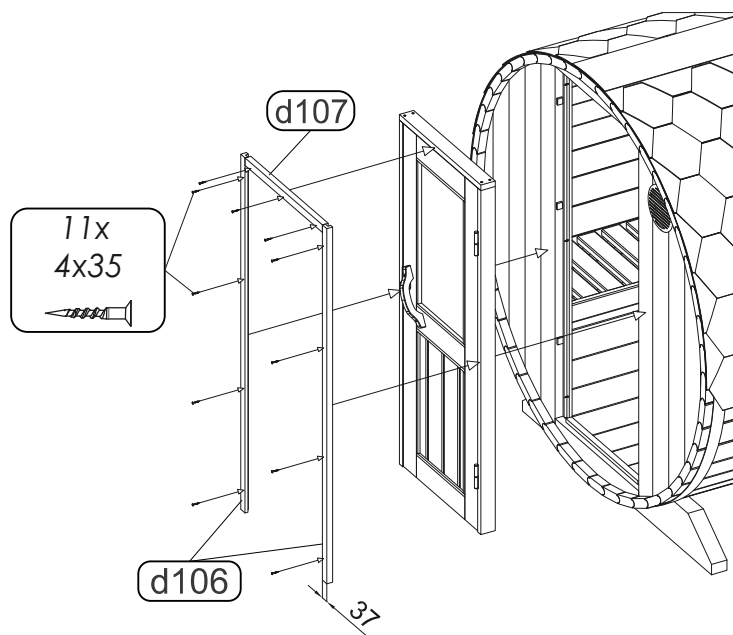

Assembly manual for sauna S4PE and S4PD

Required tools for sauna installation.

NB!

S4P without canopy

S4P with canopy

Assembly manual for Sauna

Nr	Size	Qty	Preview	Nr	Size	Qty	Preview
p36	145x41x3970	23		si77	2805x488	2	
p37	145x41x3970	22		sv116	40x40x445	4	
p35	145x41x3970	1		si79	90x28x955	8	
p38	100x41x3970	1		d105	1710x707	1	
p38-1	45x41x3970	1		d104	1710x707	1	
s63	1823x644	1		ks87	70x40x100	6	
s61	1823x644	1		k109	1000x320	102(112*)	
s62	1944x675	1		ka108	L3970(4370*)	1	
s56	1810x618	2		v112	Set	3	
s55	1810x618	2		u113	50x50x35	8	
s57	708x112x39	4		67	Set, L6280	4	
s66	75x22x400	6			4x70	68	
n01	1600x200x75	3			4x35	135	
ks88	40x40x420	4			5x90	12	
d106	37x28x1735	8			4x60	30	
d107	37x28x655	4			2x30	490(525*)	
d108	37x28x610	1			t15,t20,t25	1	
ns86	70x40x447	6		rb01	L2000	2	

*With canopy