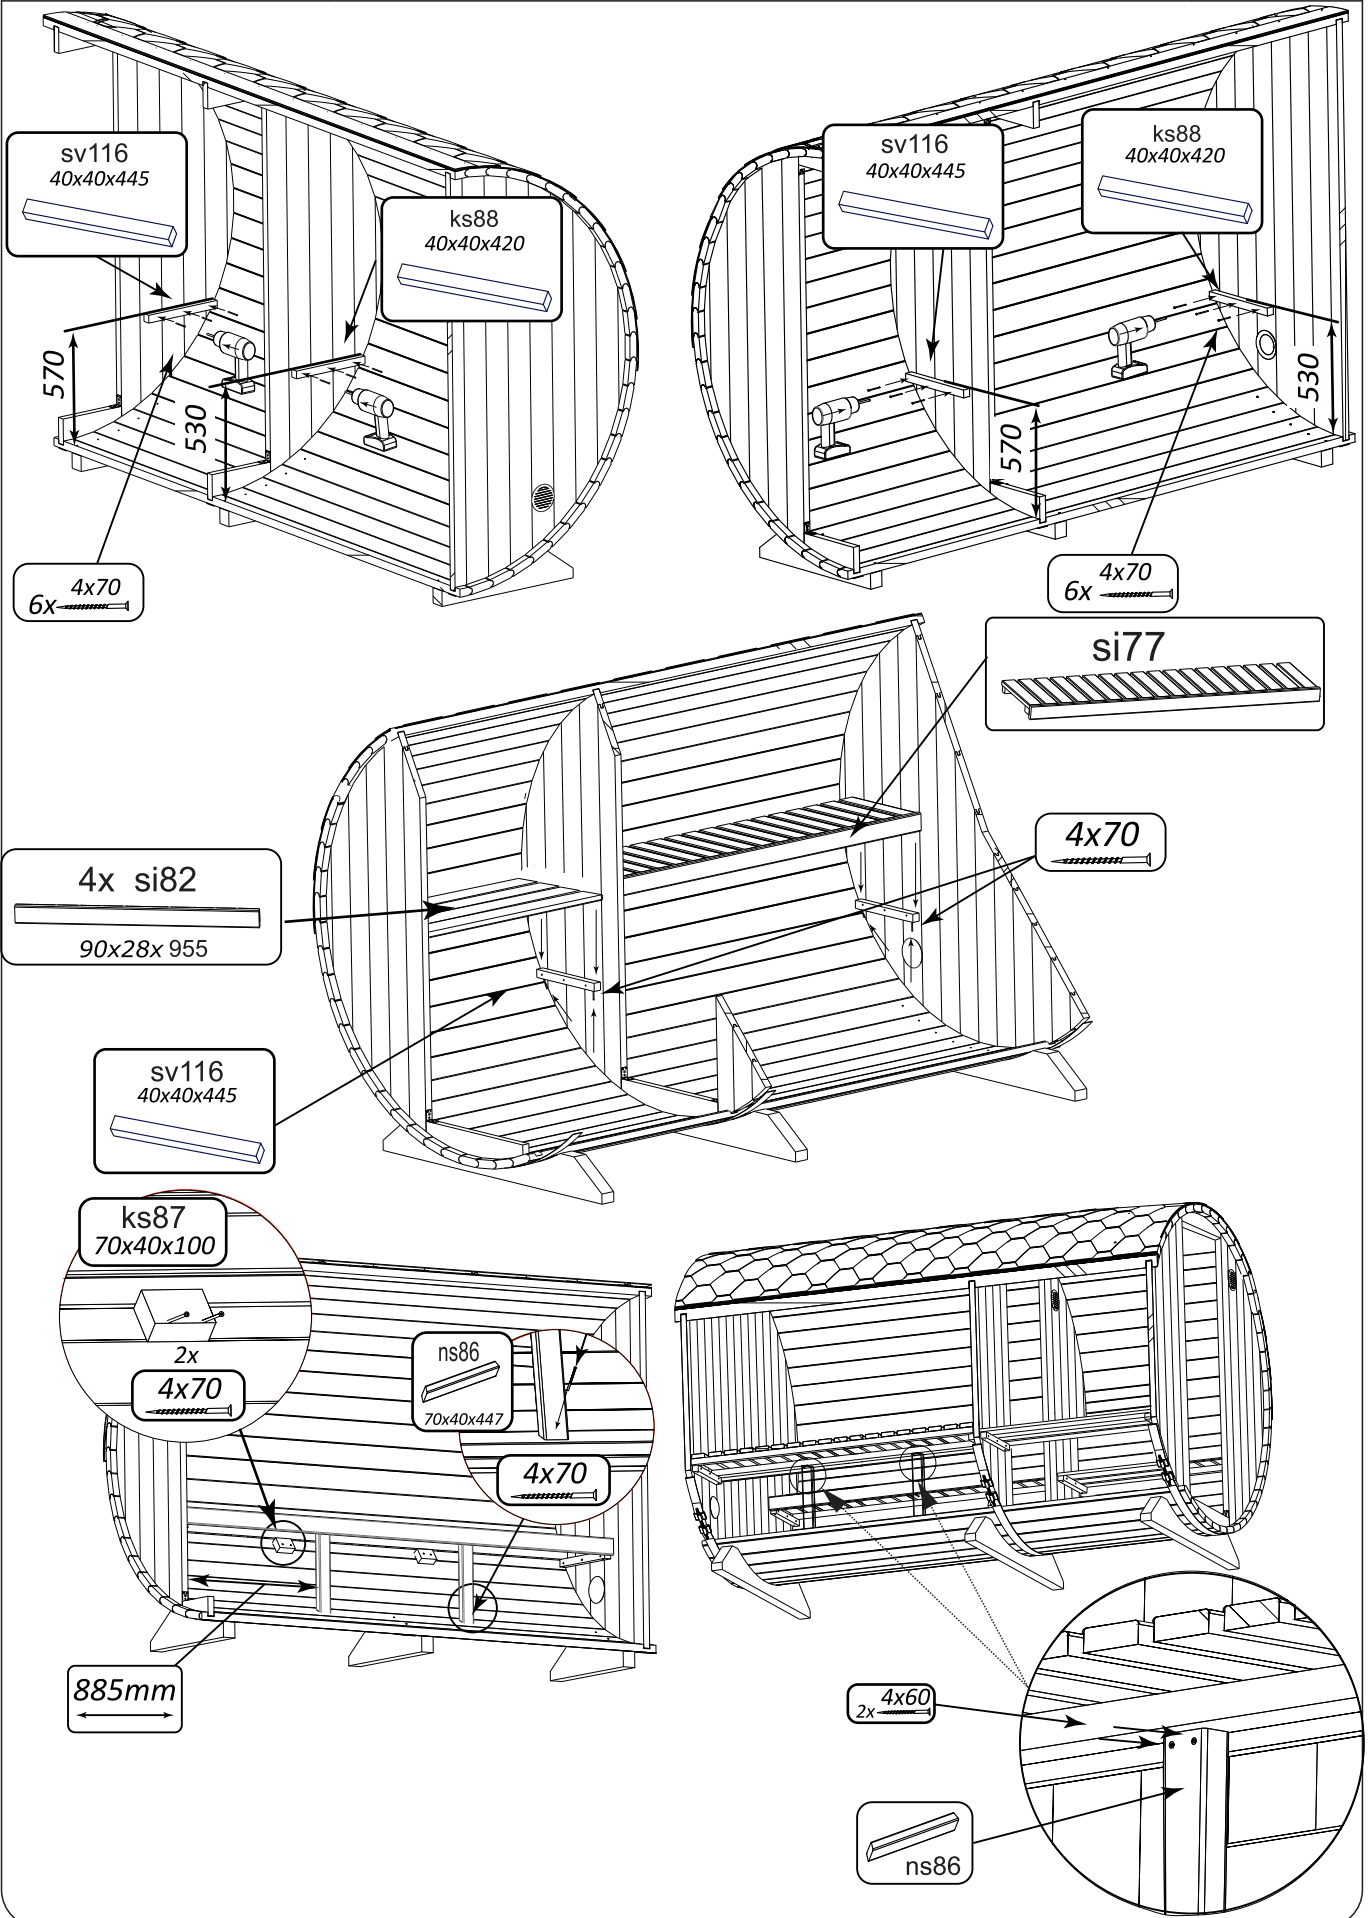

Assembly manual for sauna S4PE and S4PD

Required tools for sauna installation.

NB!

S4P without canopy

S4P with canopy

Assembly manual for Sauna

Nr	Size	Qty	Preview	Nr	Size	Qty	Preview
p36	145x41x3970	23		si77	2805x488	2	
p37	145x41x3970	22		sv116	40x40x445	4	
p35	145x41x3970	1		si79	90x28x955	8	
p38	100x41x3970	1		d105	1710x707	1	
p38-1	45x41x3970	1		d104	1710x707	1	
s63	1823x644	1		ks87	70x40x100	6	
s61	1823x644	1		k109	1000x320	102(112*)	
s62	1944x675	1		ka108	L3970(4370*)	1	
s56	1810x618	2		v112	Set	3	
s55	1810x618	2		u113	50x50x35	8	
s57	708x112x39	4		67	Set, L6280	4	
s66	75x22x400	6			4x70	68	
n01	1600x200x75	3			4x35	135	
ks88	40x40x420	4			5x90	12	
d106	37x28x1735	8			4x60	30	
d107	37x28x655	4			2x30	490(525*)	
d108	37x28x610	1			t15,t20,t25	1	
ns86	70x40x447	6		rb01	L2000	2	

*With canopy