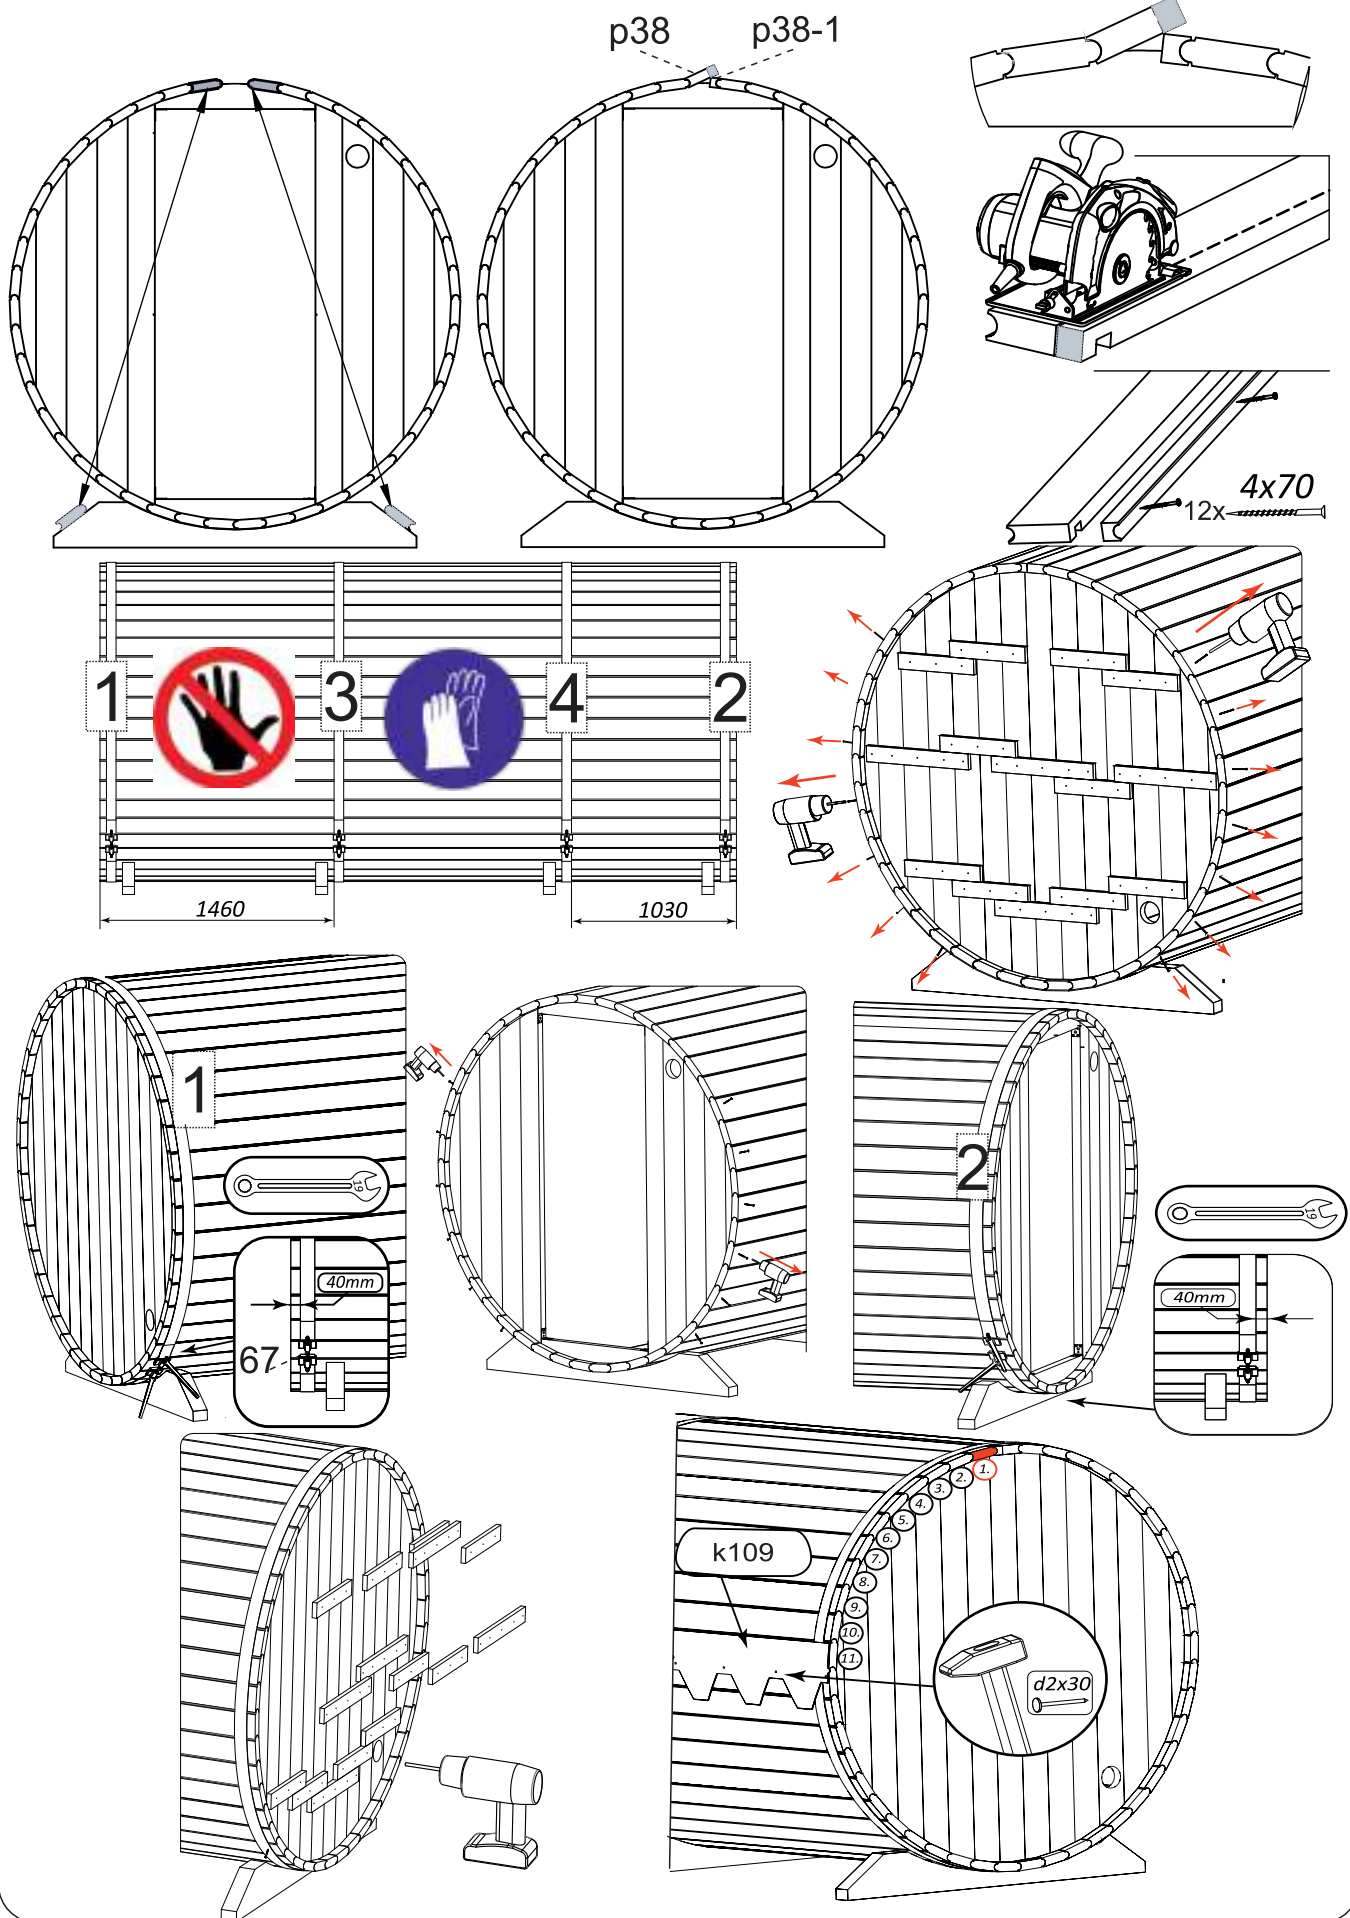

Assembly manual for sauna S4PE and S4PD

Required tools for sauna installation.

NB!

S4P without canopy

S4P with canopy

Assembly manual for Sauna

Nr	Size	Qty	Preview	Nr	Size	Qty	Preview
p36	145x41x3970	23		si77	2805x488	2	
p37	145x41x3970	22		sv116	40x40x445	4	
p35	145x41x3970	1		si79	90x28x955	8	
p38	100x41x3970	1		d105	1710x707	1	
p38-1	45x41x3970	1		d104	1710x707	1	
s63	1823x644	1		ks87	70x40x100	6	
s61	1823x644	1		k109	1000x320	102(112*)	
s62	1944x675	1		ka108	L3970(4370*)	1	
s56	1810x618	2		v112	Set	3	
s55	1810x618	2		u113	50x50x35	8	
s57	708x112x39	4		67	Set, L6280	4	
s66	75x22x400	6			4x70	68	
n01	1600x200x75	3			4x35	135	
ks88	40x40x420	4			5x90	12	
d106	37x28x1735	8			4x60	30	
d107	37x28x655	4			2x30	490(525*)	
d108	37x28x610	1			t15,t20,t25	1	
ns86	70x40x447	6		rb01	L2000	2	

*With canopy