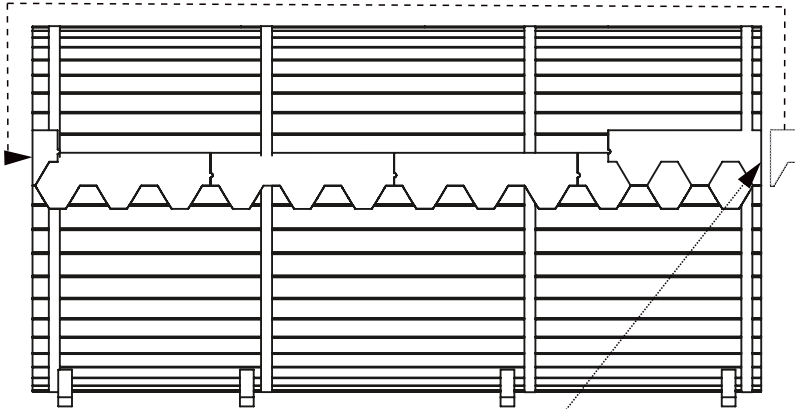

Assembly manual for sauna S4PE and S4PD

Required tools for sauna installation.

NB!

S4P without canopy

S4P with canopy

Assembly manual for Sauna

Nr	Size	Qty	Preview	Nr	Size	Qty	Preview
p36	145x41x3970	23		si77	2805x488	2	
p37	145x41x3970	22		sv116	40x40x445	4	
p35	145x41x3970	1		si79	90x28x955	8	
p38	100x41x3970	1		d105	1710x707	1	
p38-1	45x41x3970	1		d104	1710x707	1	
s63	1823x644	1		ks87	70x40x100	6	
s61	1823x644	1		k109	1000x320	102(112*)	
s62	1944x675	1		ka108	L3970(4370*)	1	
s56	1810x618	2		v112	Set	3	
s55	1810x618	2		u113	50x50x35	8	
s57	708x112x39	4		67	Set, L6280	4	
s66	75x22x400	6			4x70	68	
n01	1600x200x75	3			4x35	135	
ks88	40x40x420	4			5x90	12	
d106	37x28x1735	8			4x60	30	
d107	37x28x655	4			2x30	490(525*)	
d108	37x28x610	1			t15,t20,t25	1	
ns86	70x40x447	6		rb01	L2000	2	

*With canopy