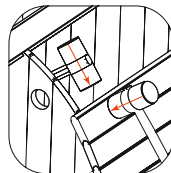

Assembly manual for sauna S4PE and S4PD

Required tools for sauna installation.

NB!

S4P without canopy

S4P with canopy

Assembly manual for Sauna

Nr	Size	Qty	Preview	Nr	Size	Qty	Preview
p36	145x41x3970	23		si77	2805x488	2	
p37	145x41x3970	22		sv116	40x40x445	4	
p35	145x41x3970	1		si79	90x28x955	8	
p38	100x41x3970	1		d105	1710x707	1	
p38-1	45x41x3970	1		d104	1710x707	1	
s63	1823x644	1		ks87	70x40x100	6	
s61	1823x644	1		k109	1000x320	102(112*)	
s62	1944x675	1		ka108	L3970(4370*)	1	
s56	1810x618	2		v112	Set	3	
s55	1810x618	2		u113	50x50x35	8	
s57	708x112x39	4		67	Set, L6280	4	
s66	75x22x400	6			4x70	68	
n01	1600x200x75	3			4x35	135	
ks88	40x40x420	4			5x90	12	
d106	37x28x1735	8			4x60	30	
d107	37x28x655	4			2x30	490(525*)	
d108	37x28x610	1			t15,t20,t25	1	
ns86	70x40x447	6		rb01	L2000	2	