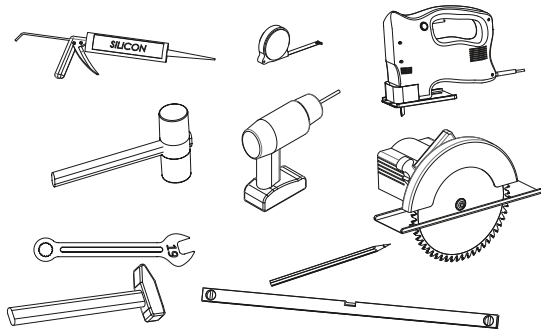

Assembly manual for sauna S4PE and S4PD

Required tools for sauna installation.

NB!

S4P without canopy

S4P with canopy

Assembly manual for Sauna

Nr	Size	Qty	Preview	Nr	Size	Qty	Preview
p36	145x41x3970	23		si77	2805x488	2	
p37	145x41x3970	22		sv116	40x40x445	4	
p35	145x41x3970	1		si79	90x28x955	8	
p38	100x41x3970	1		d105	1710x707	1	
p38-1	45x41x3970	1		d104	1710x707	1	
s63	1823x644	1		ks87	70x40x100	6	
s61	1823x644	1		k109	1000x320	102(112*)	
s62	1944x675	1		ka108	L3970(4370*)	1	
s56	1810x618	2		v112	Set	3	
s55	1810x618	2		u113	50x50x35	8	
s57	708x112x39	4		67	Set, L6280	4	
s66	75x22x400	6			4x70	68	
n01	1600x200x75	3			4x35	135	
ks88	40x40x420	4			5x90	12	
d106	37x28x1735	8			4x60	30	
d107	37x28x655	4			2x30	490(525*)	
d108	37x28x610	1			t15,t20,t25	1	
ns86	70x40x447	6		rb01	L2000	2	

*With canopy