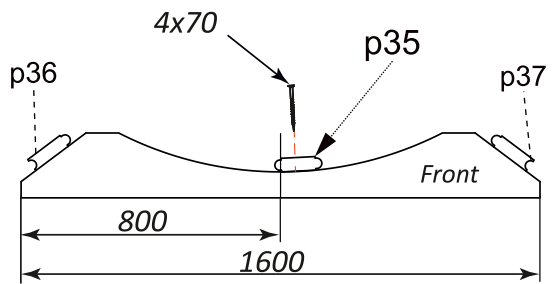

Assembly manual for sauna S4PE and S4PD

Required tools for sauna installation.

NB!

S4P without canopy

S4P with canopy

Assembly manual for Sauna

Nr	Size	Qty	Preview	Nr	Size	Qty	Preview
p36	145x41x3970	23		si77	2805x488	2	
p37	145x41x3970	22		sv116	40x40x445	4	
p35	145x41x3970	1		si79	90x28x955	8	
p38	100x41x3970	1		d105	1710x707	1	
p38-1	45x41x3970	1		d104	1710x707	1	
s63	1823x644	1		ks87	70x40x100	6	
s61	1823x644	1		k109	1000x320	102(112*)	
s62	1944x675	1		ka108	L3970(4370*)	1	
s56	1810x618	2		v112	Set	3	
s55	1810x618	2		u113	50x50x35	8	
s57	708x112x39	4		67	Set, L6280	4	
s66	75x22x400	6			4x70	68	
n01	1600x200x75	3			4x35	135	
ks88	40x40x420	4			5x90	12	
d106	37x28x1735	8			4x60	30	
d107	37x28x655	4			2x30	490(525*)	
d108	37x28x610	1			t15,t20,t25	1	
ns86	70x40x447	6		rb01	L2000	2	