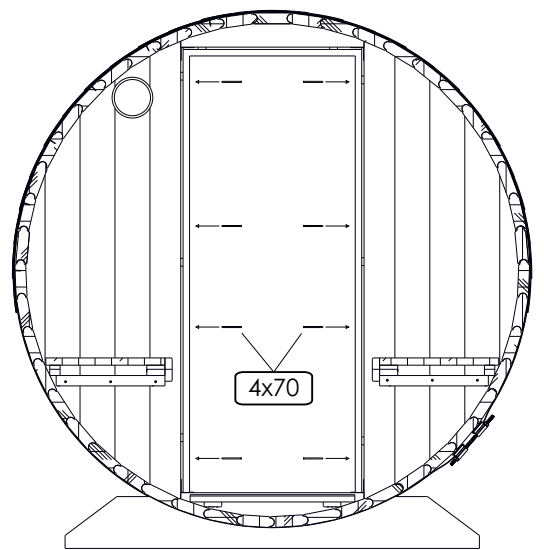

Assembly manual for sauna S4PE and S4PD

Required tools for sauna installation.

NB!

S4P without canopy

S4P with canopy

Assembly manual for Sauna

Nr	Size	Qty	Preview	Nr	Size	Qty	Preview
p36	145x41x3970	23		si77	2805x488	2	
p37	145x41x3970	22		sv116	40x40x445	4	
p35	145x41x3970	1		si79	90x28x955	8	
p38	100x41x3970	1		d105	1710x707	1	
p38-1	45x41x3970	1		d104	1710x707	1	
s63	1823x644	1		ks87	70x40x100	6	
s61	1823x644	1		k109	1000x320	102(112*)	
s62	1944x675	1		ka108	L3970(4370*)	1	
s56	1810x618	2		v112	Set	3	
s55	1810x618	2		u113	50x50x35	8	
s57	708x112x39	4		67	Set, L6280	4	
s66	75x22x400	6			4x70	68	
n01	1600x200x75	3			4x35	135	
ks88	40x40x420	4			5x90	12	
d106	37x28x1735	8			4x60	30	
d107	37x28x655	4			2x30	490(525*)	
d108	37x28x610	1			t15,t20,t25	1	
ns86	70x40x447	6		rb01	L2000	2	