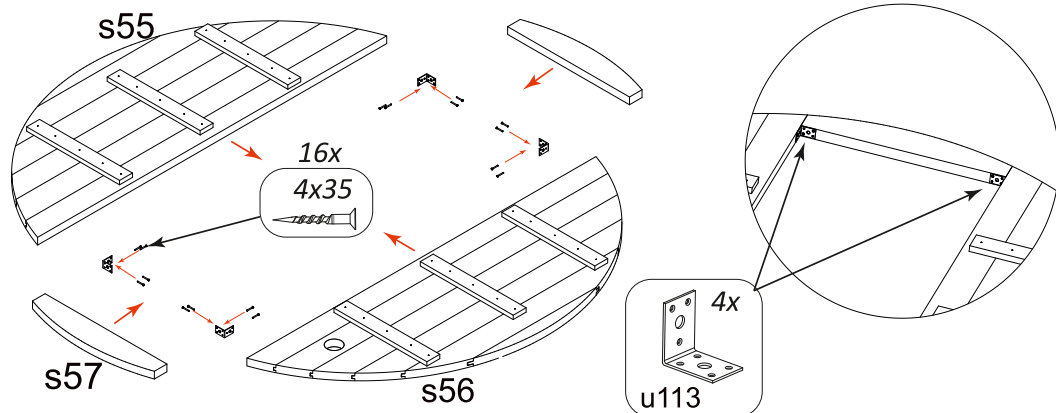

Assembly manual for sauna S4PE and S4PD

Required tools for sauna installation.

NB!

S4P without canopy

S4P with canopy

Assembly manual for Sauna

Nr	Size	Qty	Preview	Nr	Size	Qty	Preview
p36	145x41x3970	23		si77	2805x488	2	
p37	145x41x3970	22		sv116	40x40x445	4	
p35	145x41x3970	1		si79	90x28x955	8	
p38	100x41x3970	1		d105	1710x707	1	
p38-1	45x41x3970	1		d104	1710x707	1	
s63	1823x644	1		ks87	70x40x100	6	
s61	1823x644	1		k109	1000x320	102(112*)	
s62	1944x675	1		ka108	L3970(4370*)	1	
s56	1810x618	2		v112	Set	3	
s55	1810x618	2		u113	50x50x35	8	
s57	708x112x39	4		67	Set, L6280	4	
s66	75x22x400	6			4x70	68	
n01	1600x200x75	3			4x35	135	
ks88	40x40x420	4			5x90	12	
d106	37x28x1735	8			4x60	30	
d107	37x28x655	4			2x30	490(525*)	
d108	37x28x610	1			t15,t20,t25	1	
ns86	70x40x447	6		rb01	L2000	2	