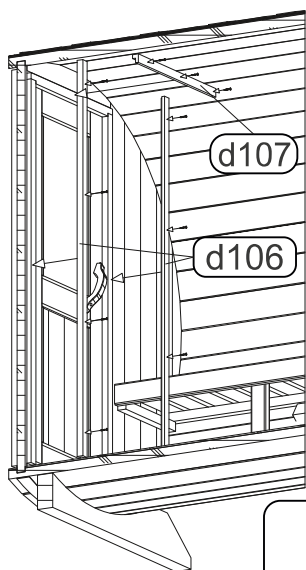

Assembly manual for sauna S4PE and S4PD

Required tools for sauna installation.

NB!

S4P without canopy

S4P with canopy

Assembly manual for Sauna

Nr	Size	Qty	Preview	Nr	Size	Qty	Preview
p36	145x41x3970	23		si77	2805x488	2	
p37	145x41x3970	22		sv116	40x40x445	4	
p35	145x41x3970	1		si79	90x28x955	8	
p38	100x41x3970	1		d105	1710x707	1	
p38-1	45x41x3970	1		d104	1710x707	1	
s63	1823x644	1		ks87	70x40x100	6	
s61	1823x644	1		k109	1000x320	102(112*)	
s62	1944x675	1		ka108	L3970(4370*)	1	
s56	1810x618	2		v112	Set	3	
s55	1810x618	2		u113	50x50x35	8	
s57	708x112x39	4		67	Set, L6280	4	
s66	75x22x400	6			4x70	68	
n01	1600x200x75	3			4x35	135	
ks88	40x40x420	4			5x90	12	
d106	37x28x1735	8			4x60	30	
d107	37x28x655	4			2x30	490(525*)	
d108	37x28x610	1			t15,t20,t25	1	
ns86	70x40x447	6		rb01	L2000	2	