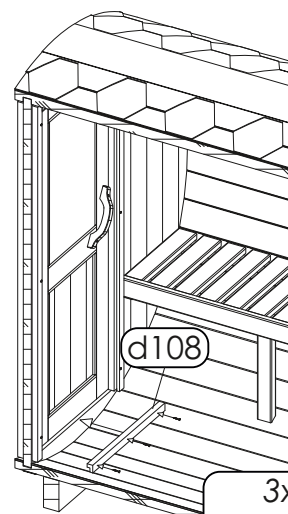

Assembly manual for sauna S4PE and S4PD

Required tools for sauna installation.

NB!

S4P without canopy

S4P with canopy

Assembly manual for Sauna

Nr	Size	Qty	Preview	Nr	Size	Qty	Preview
p36	145x41x3970	23		si77	2805x488	2	
p37	145x41x3970	22		sv116	40x40x445	4	
p35	145x41x3970	1		si79	90x28x955	8	
p38	100x41x3970	1		d105	1710x707	1	
p38-1	45x41x3970	1		d104	1710x707	1	
s63	1823x644	1		ks87	70x40x100	6	
s61	1823x644	1		k109	1000x320	102(112*)	
s62	1944x675	1		ka108	L3970(4370*)	1	
s56	1810x618	2		v112	Set	3	
s55	1810x618	2		u113	50x50x35	8	
s57	708x112x39	4		67	Set, L6280	4	
s66	75x22x400	6			4x70	68	
n01	1600x200x75	3			4x35	135	
ks88	40x40x420	4			5x90	12	
d106	37x28x1735	8			4x60	30	
d107	37x28x655	4			2x30	490(525*)	
d108	37x28x610	1			t15,t20,t25	1	
ns86	70x40x447	6		rb01	L2000	2	