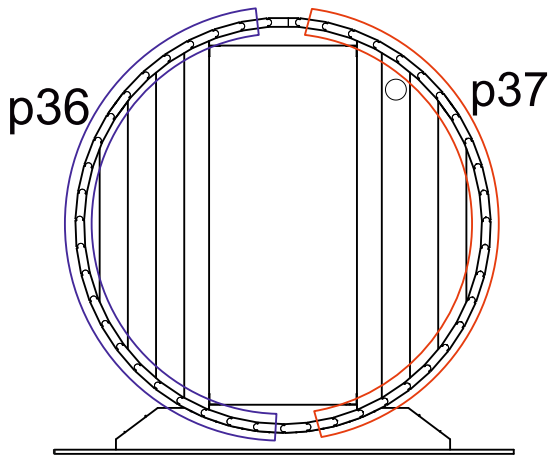

Assembly manual for sauna S4PE and S4PD

Required tools for sauna installation.

NB!

S4P without canopy

S4P with canopy

Assembly manual for Sauna

Nr	Size	Qty	Preview	Nr	Size	Qty	Preview
p36	145x41x3970	23		si77	2805x488	2	
p37	145x41x3970	22		sv116	40x40x445	4	
p35	145x41x3970	1		si79	90x28x955	8	
p38	100x41x3970	1		d105	1710x707	1	
p38-1	45x41x3970	1		d104	1710x707	1	
s63	1823x644	1		ks87	70x40x100	6	
s61	1823x644	1		k109	1000x320	102(112*)	
s62	1944x675	1		ka108	L3970(4370*)	1	
s56	1810x618	2		v112	Set	3	
s55	1810x618	2		u113	50x50x35	8	
s57	708x112x39	4		67	Set, L6280	4	
s66	75x22x400	6			4x70	68	
n01	1600x200x75	3			4x35	135	
ks88	40x40x420	4			5x90	12	
d106	37x28x1735	8			4x60	30	
d107	37x28x655	4			2x30	490(525*)	
d108	37x28x610	1			t15,t20,t25	1	
ns86	70x40x447	6		rb01	L2000	2	