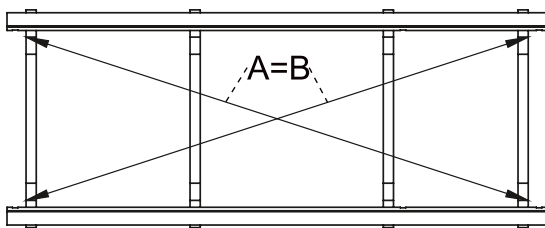

Assembly manual for sauna S4PE and S4PD

Required tools for sauna installation.

NB!

S4P without canopy

S4P with canopy

Assembly manual for Sauna

Nr	Size	Qty	Preview	Nr	Size	Qty	Preview
p36	145x41x3970	23		si77	2805x488	2	
p37	145x41x3970	22		sv116	40x40x445	4	
p35	145x41x3970	1		si79	90x28x955	8	
p38	100x41x3970	1		d105	1710x707	1	
p38-1	45x41x3970	1		d104	1710x707	1	
s63	1823x644	1		ks87	70x40x100	6	
s61	1823x644	1		k109	1000x320	102(112*)	
s62	1944x675	1		ka108	L3970(4370*)	1	
s56	1810x618	2		v112	Set	3	
s55	1810x618	2		u113	50x50x35	8	
s57	708x112x39	4		67	Set, L6280	4	
s66	75x22x400	6			4x70	68	
n01	1600x200x75	3			4x35	135	
ks88	40x40x420	4			5x90	12	
d106	37x28x1735	8			4x60	30	
d107	37x28x655	4			2x30	490(525*)	
d108	37x28x610	1			t15,t20,t25	1	
ns86	70x40x447	6		rb01	L2000	2	