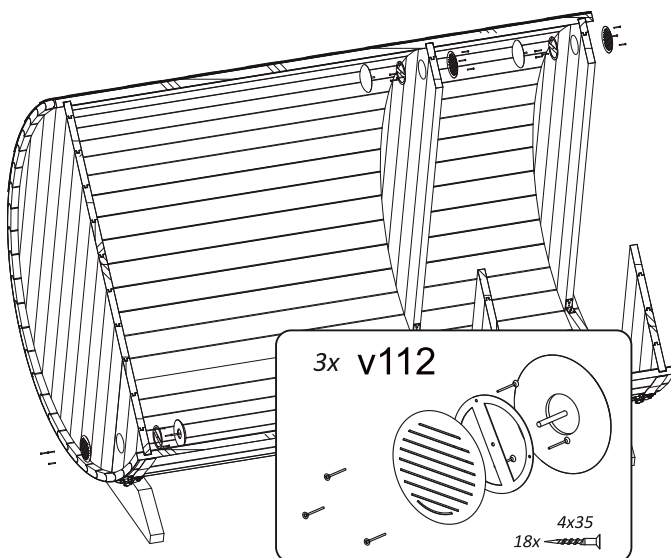

Assembly manual for sauna S4PE and S4PD

Required tools for sauna installation.

NB!

S4P without canopy

S4P with canopy

Assembly manual for Sauna

Nr	Size	Qty	Preview	Nr	Size	Qty	Preview
p36	145x41x3970	23		si77	2805x488	2	
p37	145x41x3970	22		sv116	40x40x445	4	
p35	145x41x3970	1		si79	90x28x955	8	
p38	100x41x3970	1		d105	1710x707	1	
p38-1	45x41x3970	1		d104	1710x707	1	
s63	1823x644	1		ks87	70x40x100	6	
s61	1823x644	1		k109	1000x320	102(112*)	
s62	1944x675	1		ka108	L3970(4370*)	1	
s56	1810x618	2		v112	Set	3	
s55	1810x618	2		u113	50x50x35	8	
s57	708x112x39	4		67	Set, L6280	4	
s66	75x22x400	6			4x70	68	
n01	1600x200x75	3			4x35	135	
ks88	40x40x420	4			5x90	12	
d106	37x28x1735	8			4x60	30	
d107	37x28x655	4			2x30	490(525*)	
d108	37x28x610	1			t15,t20,t25	1	
ns86	70x40x447	6		rb01	L2000	2	