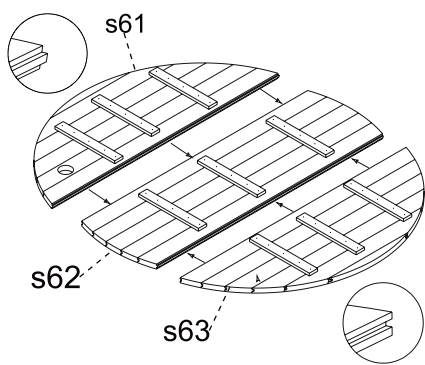

Assembly manual for sauna S4PE and S4PD

Required tools for sauna installation.

NB!

S4P without canopy

S4P with canopy

Assembly manual for Sauna

Nr	Size	Qty	Preview	Nr	Size	Qty	Preview
p36	145x41x3970	23		si77	2805x488	2	
p37	145x41x3970	22		sv116	40x40x445	4	
p35	145x41x3970	1		si79	90x28x955	8	
p38	100x41x3970	1		d105	1710x707	1	
p38-1	45x41x3970	1		d104	1710x707	1	
s63	1823x644	1		ks87	70x40x100	6	
s61	1823x644	1		k109	1000x320	102(112*)	
s62	1944x675	1		ka108	L3970(4370*)	1	
s56	1810x618	2		v112	Set	3	
s55	1810x618	2		u113	50x50x35	8	
s57	708x112x39	4		67	Set, L6280	4	
s66	75x22x400	6			4x70	68	
n01	1600x200x75	3			4x35	135	
ks88	40x40x420	4			5x90	12	
d106	37x28x1735	8			4x60	30	
d107	37x28x655	4			2x30	490(525*)	
d108	37x28x610	1			t15,t20,t25	1	
ns86	70x40x447	6		rb01	L2000	2	