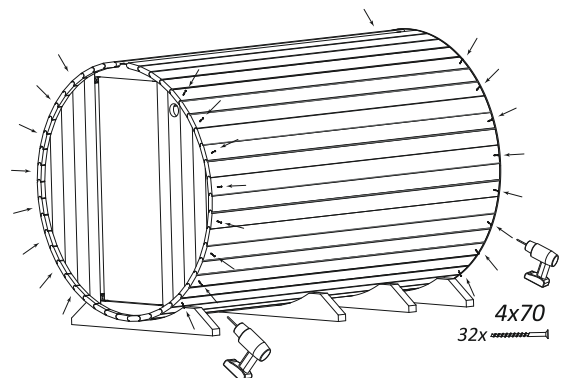

Assembly manual for sauna S4PE and S4PD

Required tools for sauna installation.

NB!

S4P without canopy

S4P with canopy

Assembly manual for Sauna

Nr	Size	Qty	Preview	Nr	Size	Qty	Preview
p36	145x41x3970	23		si77	2805x488	2	
p37	145x41x3970	22		sv116	40x40x445	4	
p35	145x41x3970	1		si79	90x28x955	8	
p38	100x41x3970	1		d105	1710x707	1	
p38-1	45x41x3970	1		d104	1710x707	1	
s63	1823x644	1		ks87	70x40x100	6	
s61	1823x644	1		k109	1000x320	102(112*)	
s62	1944x675	1		ka108	L3970(4370*)	1	
s56	1810x618	2		v112	Set	3	
s55	1810x618	2		u113	50x50x35	8	
s57	708x112x39	4		67	Set, L6280	4	
s66	75x22x400	6			4x70	68	
n01	1600x200x75	3			4x35	135	
ks88	40x40x420	4			5x90	12	
d106	37x28x1735	8			4x60	30	
d107	37x28x655	4			2x30	490(525*)	
d108	37x28x610	1			t15,t20,t25	1	
ns86	70x40x447	6		rb01	L2000	2	