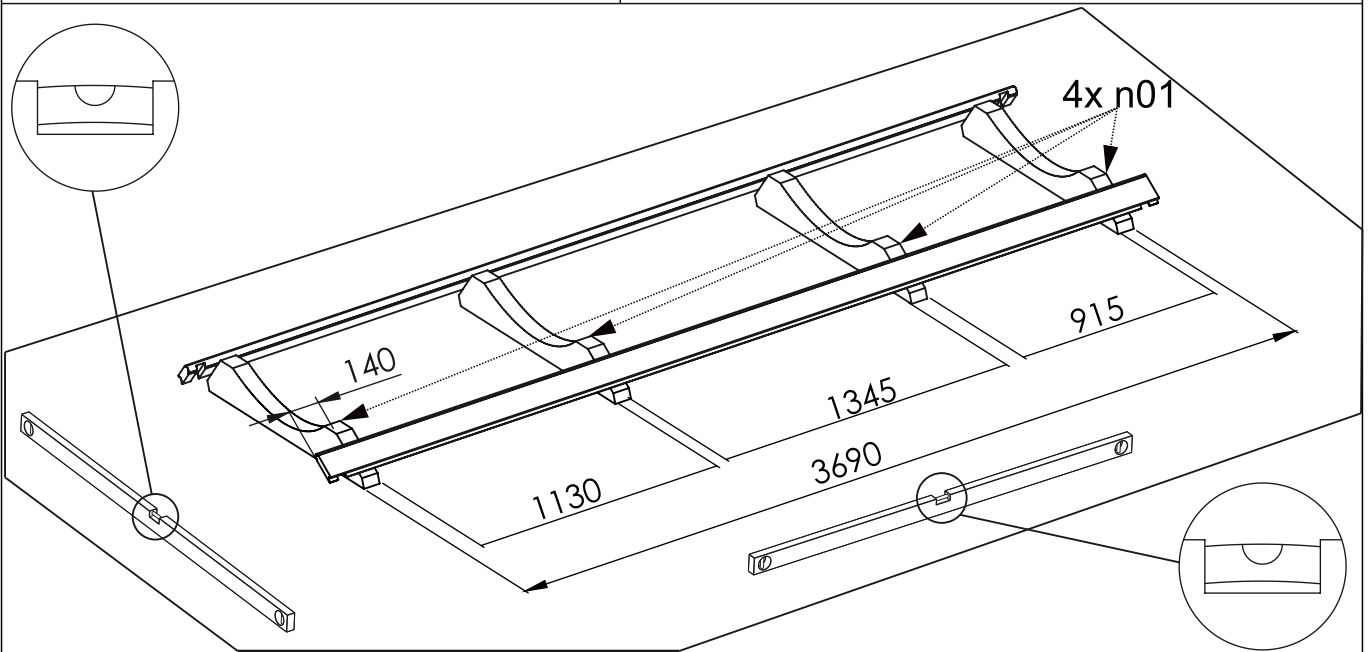

Assembly manual for sauna S4PE and S4PD

Required tools for sauna installation.

NB!

S4P without canopy

S4P with canopy

Assembly manual for Sauna

Nr	Size	Qty	Preview	Nr	Size	Qty	Preview
p36	145x41x3970	23		si77	2805x488	2	
p37	145x41x3970	22		sv116	40x40x445	4	
p35	145x41x3970	1		si79	90x28x955	8	
p38	100x41x3970	1		d105	1710x707	1	
p38-1	45x41x3970	1		d104	1710x707	1	
s63	1823x644	1		ks87	70x40x100	6	
s61	1823x644	1		k109	1000x320	102(112*)	
s62	1944x675	1		ka108	L3970(4370*)	1	
s56	1810x618	2		v112	Set	3	
s55	1810x618	2		u113	50x50x35	8	
s57	708x112x39	4		67	Set, L6280	4	
s66	75x22x400	6			4x70	68	
n01	1600x200x75	3			4x35	135	
ks88	40x40x420	4			5x90	12	
d106	37x28x1735	8			4x60	30	
d107	37x28x655	4			2x30	490(525*)	
d108	37x28x610	1			t15,t20,t25	1	
ns86	70x40x447	6		rb01	L2000	2	