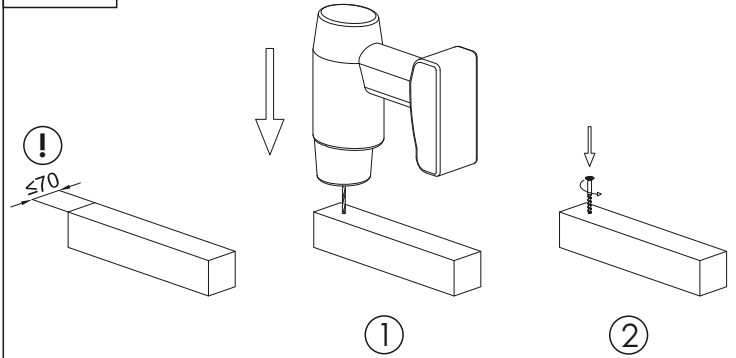

Assembly manual for sauna S4PE and S4PD

Required tools for sauna installation.

NB!

S4P without canopy

S4P with canopy

Assembly manual for Sauna

Nr	Size	Qty	Preview	Nr	Size	Qty	Preview
p36	145x41x3970	23		si77	2805x488	2	
p37	145x41x3970	22		sv116	40x40x445	4	
p35	145x41x3970	1		si79	90x28x955	8	
p38	100x41x3970	1		d105	1710x707	1	
p38-1	45x41x3970	1		d104	1710x707	1	
s63	1823x644	1		ks87	70x40x100	6	
s61	1823x644	1		k109	1000x320	102(112*)	
s62	1944x675	1		ka108	L3970(4370*)	1	
s56	1810x618	2		v112	Set	3	
s55	1810x618	2		u113	50x50x35	8	
s57	708x112x39	4		67	Set, L6280	4	
s66	75x22x400	6			4x70	68	
n01	1600x200x75	3			4x35	135	
ks88	40x40x420	4			5x90	12	
d106	37x28x1735	8			4x60	30	
d107	37x28x655	4			2x30	490(525*)	
d108	37x28x610	1			t15,t20,t25	1	
ns86	70x40x447	6		rb01	L2000	2	