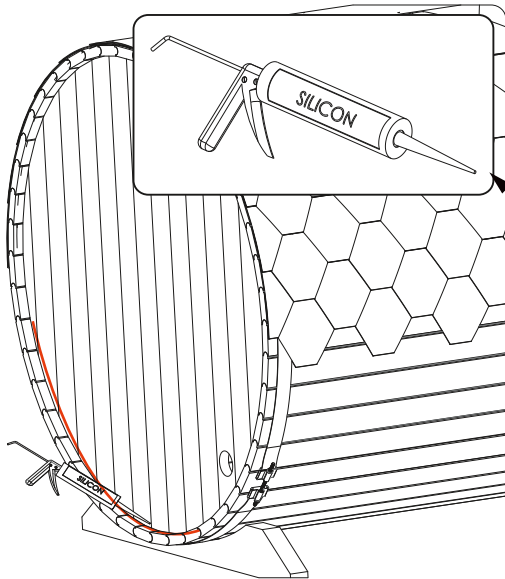

Assembly manual for sauna S4PE and S4PD

Required tools for sauna installation.

NB!

S4P without canopy

S4P with canopy

Assembly manual for Sauna

Nr	Size	Qty	Preview	Nr	Size	Qty	Preview
p36	145x41x3970	23		si77	2805x488	2	
p37	145x41x3970	22		sv116	40x40x445	4	
p35	145x41x3970	1		si79	90x28x955	8	
p38	100x41x3970	1		d105	1710x707	1	
p38-1	45x41x3970	1		d104	1710x707	1	
s63	1823x644	1		ks87	70x40x100	6	
s61	1823x644	1		k109	1000x320	102(112*)	
s62	1944x675	1		ka108	L3970(4370*)	1	
s56	1810x618	2		v112	Set	3	
s55	1810x618	2		u113	50x50x35	8	
s57	708x112x39	4		67	Set, L6280	4	
s66	75x22x400	6			4x70	68	
n01	1600x200x75	3			4x35	135	
ks88	40x40x420	4			5x90	12	
d106	37x28x1735	8			4x60	30	
d107	37x28x655	4			2x30	490(525*)	
d108	37x28x610	1			t15,t20,t25	1	
ns86	70x40x447	6		rb01	L2000	2	