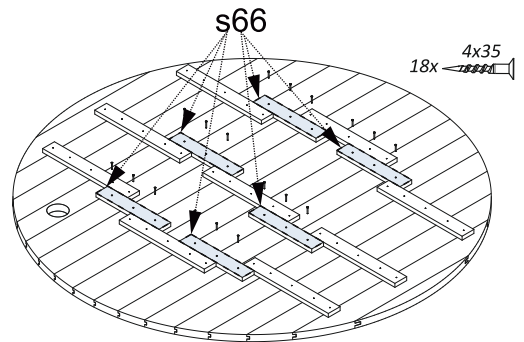

Assembly manual for sauna S4PE and S4PD

Required tools for sauna installation.

NB!

S4P without canopy

S4P with canopy

Assembly manual for Sauna

Nr	Size	Qty	Preview	Nr	Size	Qty	Preview
p36	145x41x3970	23		si77	2805x488	2	
p37	145x41x3970	22		sv116	40x40x445	4	
p35	145x41x3970	1		si79	90x28x955	8	
p38	100x41x3970	1		d105	1710x707	1	
p38-1	45x41x3970	1		d104	1710x707	1	
s63	1823x644	1		ks87	70x40x100	6	
s61	1823x644	1		k109	1000x320	102(112*)	
s62	1944x675	1		ka108	L3970(4370*)	1	
s56	1810x618	2		v112	Set	3	
s55	1810x618	2		u113	50x50x35	8	
s57	708x112x39	4		67	Set, L6280	4	
s66	75x22x400	6			4x70	68	
n01	1600x200x75	3			4x35	135	
ks88	40x40x420	4			5x90	12	
d106	37x28x1735	8			4x60	30	
d107	37x28x655	4			2x30	490(525*)	
d108	37x28x610	1			t15,t20,t25	1	
ns86	70x40x447	6		rb01	L2000	2	