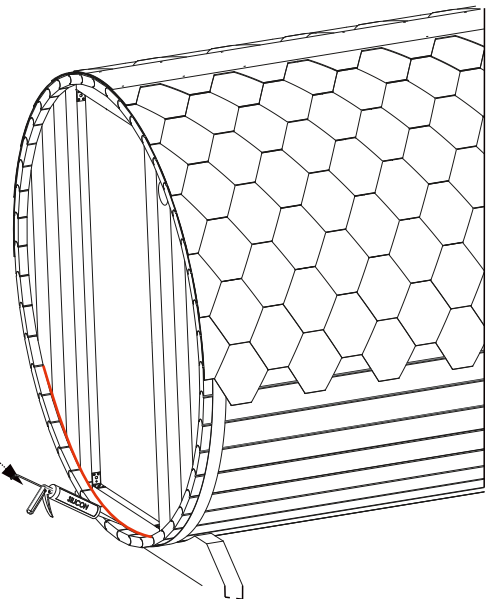

Assembly manual for sauna S4PE and S4PD

Required tools for sauna installation.

NB!

S4P without canopy

S4P with canopy

Assembly manual for Sauna

Nr	Size	Qty	Preview	Nr	Size	Qty	Preview
p36	145x41x3970	23		si77	2805x488	2	
p37	145x41x3970	22		sv116	40x40x445	4	
p35	145x41x3970	1		si79	90x28x955	8	
p38	100x41x3970	1		d105	1710x707	1	
p38-1	45x41x3970	1		d104	1710x707	1	
s63	1823x644	1		ks87	70x40x100	6	
s61	1823x644	1		k109	1000x320	102(112*)	
s62	1944x675	1		ka108	L3970(4370*)	1	
s56	1810x618	2		v112	Set	3	
s55	1810x618	2		u113	50x50x35	8	
s57	708x112x39	4		67	Set, L6280	4	
s66	75x22x400	6			4x70	68	
n01	1600x200x75	3			4x35	135	
ks88	40x40x420	4			5x90	12	
d106	37x28x1735	8			4x60	30	
d107	37x28x655	4			2x30	490(525*)	
d108	37x28x610	1			t15,t20,t25	1	
ns86	70x40x447	6		rb01	L2000	2	