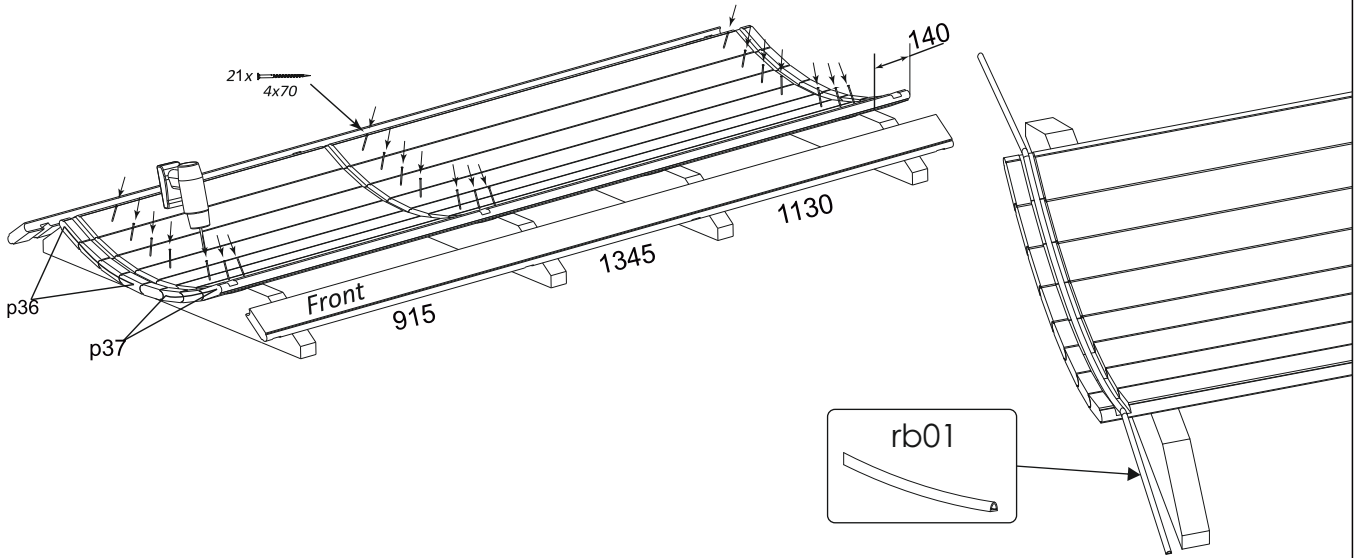

Assembly manual for sauna S4PE and S4PD

Required tools for sauna installation.

NB!

S4P without canopy

S4P with canopy

Assembly manual for Sauna

Nr	Size	Qty	Preview	Nr	Size	Qty	Preview
p36	145x41x3970	23		si77	2805x488	2	
p37	145x41x3970	22		sv116	40x40x445	4	
p35	145x41x3970	1		si79	90x28x955	8	
p38	100x41x3970	1		d105	1710x707	1	
p38-1	45x41x3970	1		d104	1710x707	1	
s63	1823x644	1		ks87	70x40x100	6	
s61	1823x644	1		k109	1000x320	102(112*)	
s62	1944x675	1		ka108	L3970(4370*)	1	
s56	1810x618	2		v112	Set	3	
s55	1810x618	2		u113	50x50x35	8	
s57	708x112x39	4		67	Set, L6280	4	
s66	75x22x400	6			4x70	68	
n01	1600x200x75	3			4x35	135	
ks88	40x40x420	4			5x90	12	
d106	37x28x1735	8			4x60	30	
d107	37x28x655	4			2x30	490(525*)	
d108	37x28x610	1			t15,t20,t25	1	
ns86	70x40x447	6		rb01	L2000	2	