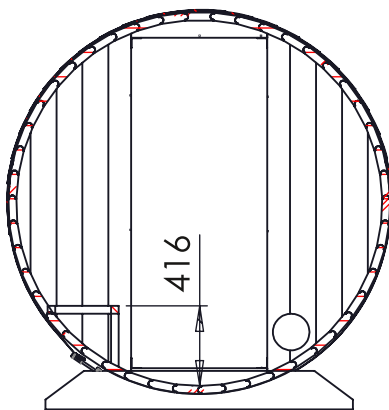

S16E

A-A

Required tools for sauna installation.

NB!

S16 without canopy

S16 with canopy

step 1

8x 4x70

12x 4x60

8x 4x70

8x4x60

step 2

9x4x70

Assembly manual for sauna

Nr	Size	Qty	Preview	Nr	Size	Qty	Preview
p362	145x41x1600	45		d104	1710x707	1	
p360	145x41x1600	1		si366	40x40x496	2	
p361	145x41x1600	1		si369	40x40x850	2	
s63	1823x644	1		si370	40x40x259	2	
s364	1823x644	1		si380	40x40x670	1	
s62	1944x675	1		si381	40x40x370	1	
s363	1810x618	1		si371	40x40x930	1	
s55	1810x618	1		si375	40x40x240	1	
s57	708x112x39	2		si367	40x70x496	1	
s66	75x22x400	6		si368	40x70x776	1	
n01	1600x200x75	2		si373	40x70x375	1	
d106	37x28x1735	4		si374	40x70x240	1	
d107	37x28x655	2		si382	40x70x285	1	
d108	37x28x610	1		si365	110x28x1880	4	
Set  +  + 2x  sp				si376	110x28x1580	2	
sp1	500x70x40	2		si378	110x28x695	1	
sp2	122x70x40	2		si379	110x28x370	5	
sp3	170x70x40	2		si365-1	110x28x1880	1	
ks87	70x40x100	2		si377	110x28x1182	1	

Assembly manual for sauna

Nr	Size	Qty	Preview
si372	40x40x930	1	
k109	1000x320	44	
ka108	L2000	1	
v112	Set	2	
u113	50x50x35	4	
67	Set, L6280	2	
	4x70	130	
	4x35	75	
	5x90	8	
	4x60	80	
	2x30	250	
	t15,t20,t25	1	
			
rb01	L2000	2	