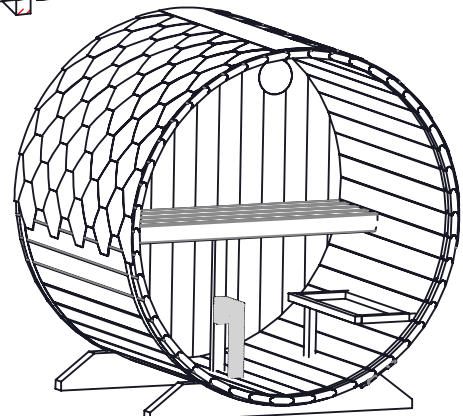

S16E

A-A

Required tools for sauna installation.

NB!

S16 without canopy

S16 with canopy

step 1

8x 4x70

12x 4x60

8x 4x70

8x4x60

step 2

9x4x70

Assembly manual for sauna

Nr	Size	Qty	Preview	Nr	Size	Qty	Preview
p362	145x41x1600	45		d104	1710x707	1	
p360	145x41x1600	1		si366	40x40x496	2	
p361	145x41x1600	1		si369	40x40x850	2	
s63	1823x644	1		si370	40x40x259	2	
s364	1823x644	1		si380	40x40x670	1	
s62	1944x675	1		si381	40x40x370	1	
s363	1810x618	1		si371	40x40x930	1	
s55	1810x618	1		si375	40x40x240	1	
s57	708x112x39	2		si367	40x70x496	1	
s66	75x22x400	6		si368	40x70x776	1	
n01	1600x200x75	2		si373	40x70x375	1	
d106	37x28x1735	4		si374	40x70x240	1	
d107	37x28x655	2		si382	40x70x285	1	
d108	37x28x610	1		si365	110x28x1880	4	
Set  +  + 2x  sp				si376	110x28x1580	2	
sp1	500x70x40	2		si378	110x28x695	1	
sp2	122x70x40	2		si379	110x28x370	5	
sp3	170x70x40	2		si365-1	110x28x1880	1	
ks87	70x40x100	2		si377	110x28x1182	1	

Assembly manual for sauna

Nr	Size	Qty	Preview
si372	40x40x930	1	
k109	1000x320	44	
ka108	L2000	1	
v112	Set	2	
u113	50x50x35	4	
67	Set, L6280	2	
	4x70	130	
	4x35	75	
	5x90	8	
	4x60	80	
	2x30	250	
	t15,t20,t25	1	
			
rb01	L2000	2	