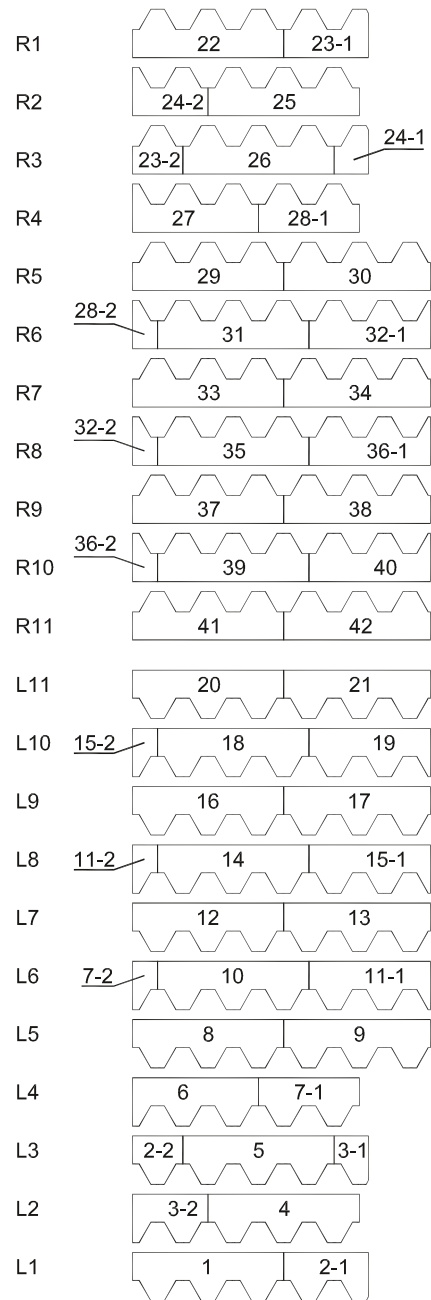

S16E

A-A

Required tools for sauna installation.

NB!

S16 without canopy

S16 with canopy

step 1

8x 4x70

12x 4x60

8x 4x70

8x4x60

step 2

9x4x70

Assembly manual for sauna

Nr	Size	Qty	Preview	Nr	Size	Qty	Preview
p362	145x41x1600	45		d104	1710x707	1	
p360	145x41x1600	1		si366	40x40x496	2	
p361	145x41x1600	1		si369	40x40x850	2	
s63	1823x644	1		si370	40x40x259	2	
s364	1823x644	1		si380	40x40x670	1	
s62	1944x675	1		si381	40x40x370	1	
s363	1810x618	1		si371	40x40x930	1	
s55	1810x618	1		si375	40x40x240	1	
s57	708x112x39	2		si367	40x70x496	1	
s66	75x22x400	6		si368	40x70x776	1	
n01	1600x200x75	2		si373	40x70x375	1	
d106	37x28x1735	4		si374	40x70x240	1	
d107	37x28x655	2		si382	40x70x285	1	
d108	37x28x610	1		si365	110x28x1880	4	
Set  +  + 2x  sp				si376	110x28x1580	2	
sp1	500x70x40	2		si378	110x28x695	1	
sp2	122x70x40	2		si379	110x28x370	5	
sp3	170x70x40	2		si365-1	110x28x1880	1	
ks87	70x40x100	2		si377	110x28x1182	1	

Assembly manual for sauna

Nr	Size	Qty	Preview
si372	40x40x930	1	
k109	1000x320	44	
ka108	L2000	1	
v112	Set	2	
u113	50x50x35	4	
67	Set, L6280	2	
	4x70	130	
	4x35	75	
	5x90	8	
	4x60	80	
	2x30	250	
	t15,t20,t25	1	
			
rb01	L2000	2	