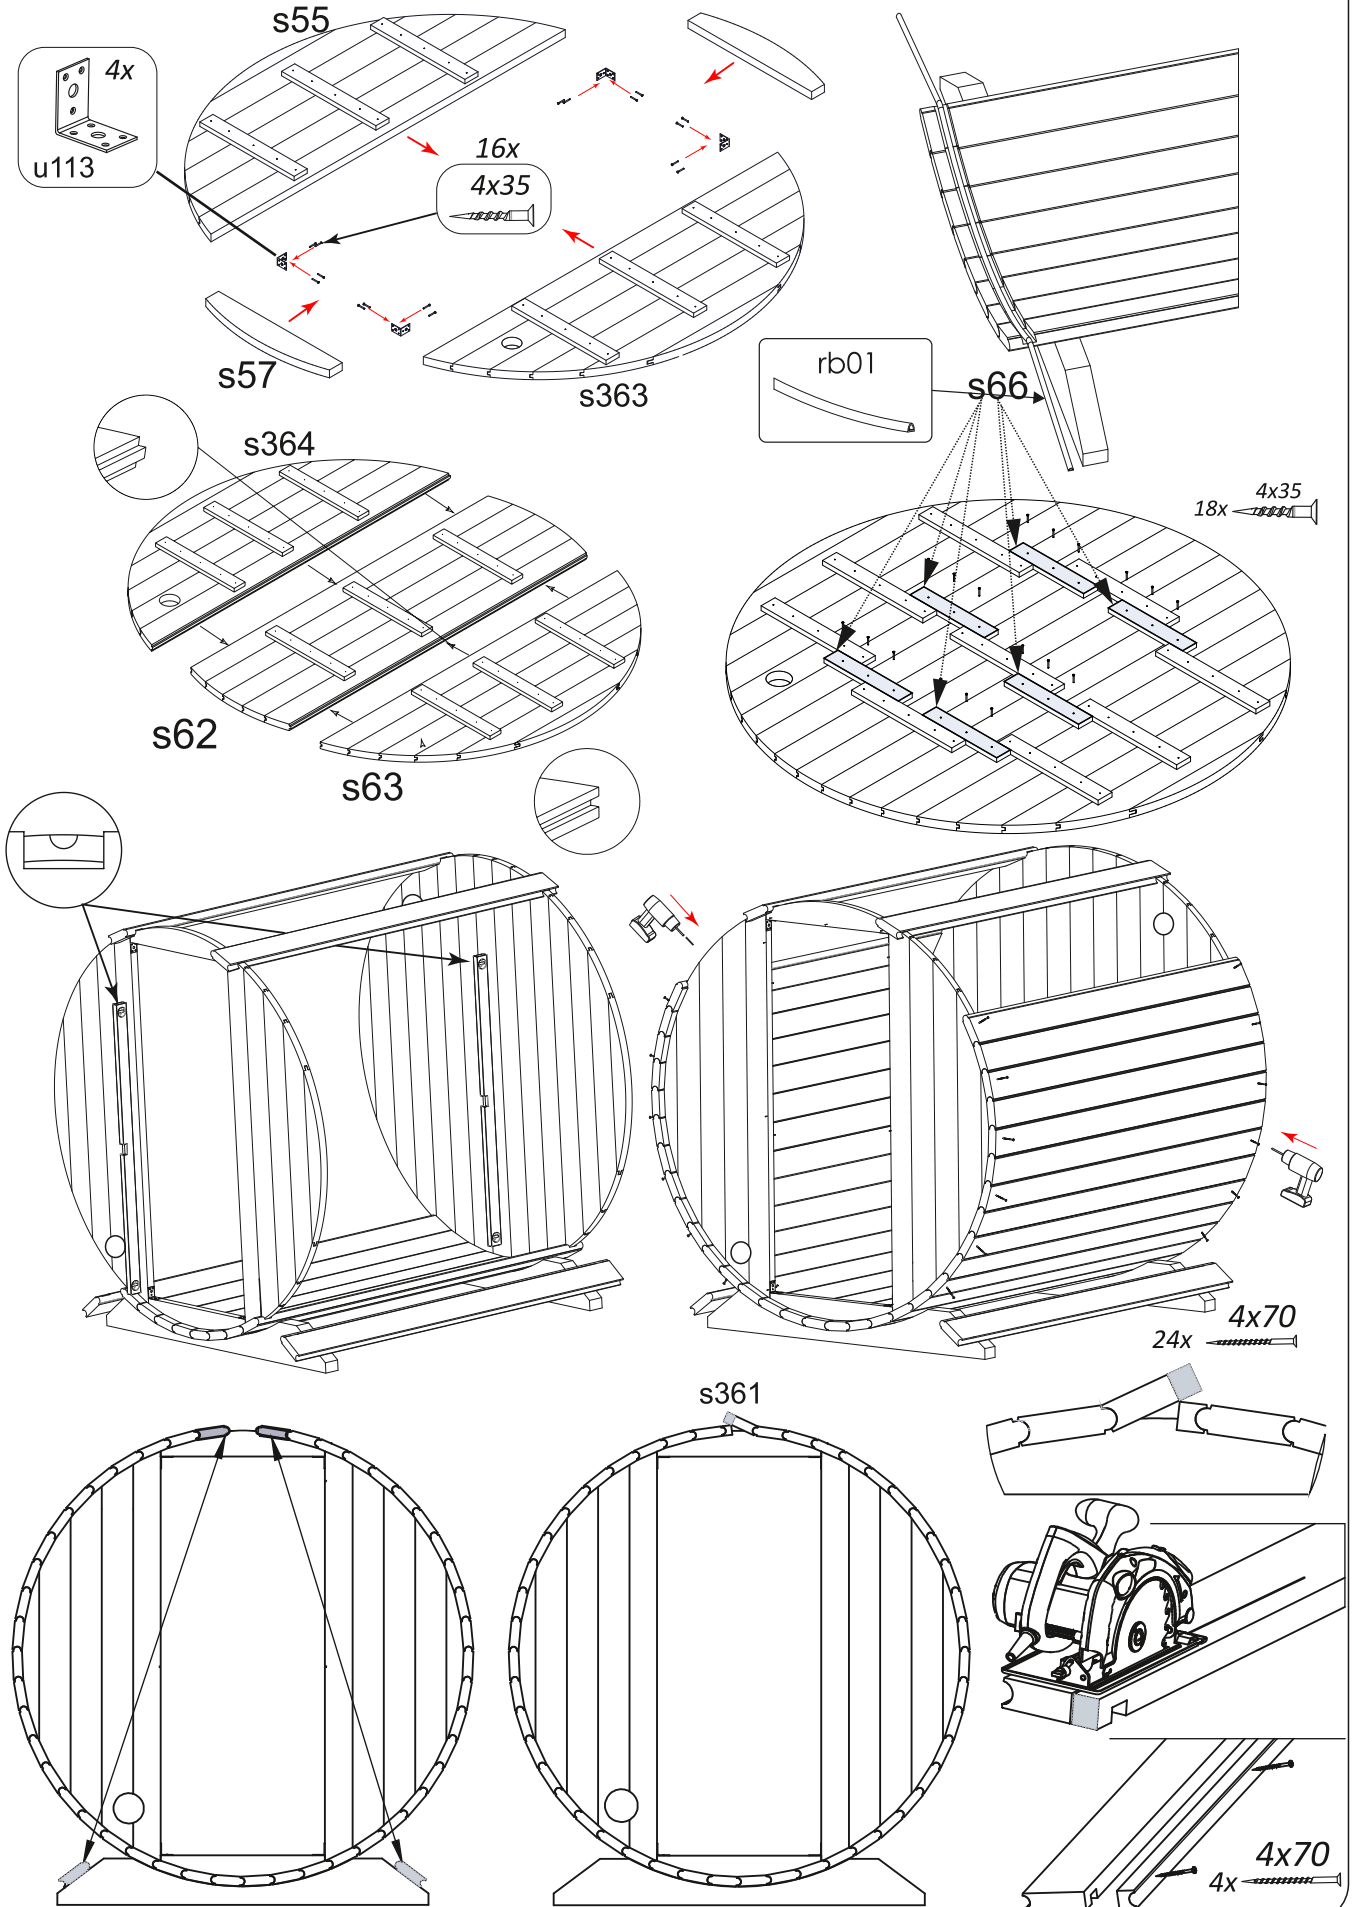

S16E

A-A

Required tools for sauna installation.

NB!

S16 without canopy

S16 with canopy

step 1

8x 4x70

12x 4x60

8x 4x70

8x4x60

step 2

9x4x70

Assembly manual for sauna

Nr	Size	Qty	Preview	Nr	Size	Qty	Preview
p362	145x41x1600	45		d104	1710x707	1	
p360	145x41x1600	1		si366	40x40x496	2	
p361	145x41x1600	1		si369	40x40x850	2	
s63	1823x644	1		si370	40x40x259	2	
s364	1823x644	1		si380	40x40x670	1	
s62	1944x675	1		si381	40x40x370	1	
s363	1810x618	1		si371	40x40x930	1	
s55	1810x618	1		si375	40x40x240	1	
s57	708x112x39	2		si367	40x70x496	1	
s66	75x22x400	6		si368	40x70x776	1	
n01	1600x200x75	2		si373	40x70x375	1	
d106	37x28x1735	4		si374	40x70x240	1	
d107	37x28x655	2		si382	40x70x285	1	
d108	37x28x610	1		si365	110x28x1880	4	
Set  +  + 2x  sp				si376	110x28x1580	2	
sp1	500x70x40	2		si378	110x28x695	1	
sp2	122x70x40	2		si379	110x28x370	5	
sp3	170x70x40	2		si365-1	110x28x1880	1	
ks87	70x40x100	2		si377	110x28x1182	1	

Assembly manual for sauna

Nr	Size	Qty	Preview
si372	40x40x930	1	
k109	1000x320	44	
ka108	L2000	1	
v112	Set	2	
u113	50x50x35	4	
67	Set, L6280	2	
	4x70	130	
	4x35	75	
	5x90	8	
	4x60	80	
	2x30	250	
	t15,t20,t25	1	
			
rb01	L2000	2	