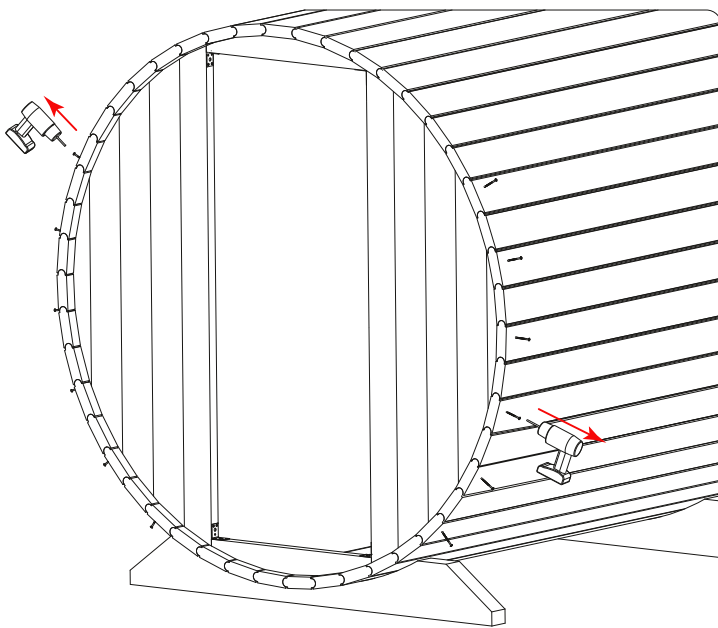

S16E

A-A

Required tools for sauna installation.

NB!

S16 without canopy

S16 with canopy

step 1

8x 4x70

12x 4x60

8x 4x70

8x4x60

step 2

9x4x70

Assembly manual for sauna

Nr	Size	Qty	Preview	Nr	Size	Qty	Preview
p362	145x41x1600	45		d104	1710x707	1	
p360	145x41x1600	1		si366	40x40x496	2	
p361	145x41x1600	1		si369	40x40x850	2	
s63	1823x644	1		si370	40x40x259	2	
s364	1823x644	1		si380	40x40x670	1	
s62	1944x675	1		si381	40x40x370	1	
s363	1810x618	1		si371	40x40x930	1	
s55	1810x618	1		si375	40x40x240	1	
s57	708x112x39	2		si367	40x70x496	1	
s66	75x22x400	6		si368	40x70x776	1	
n01	1600x200x75	2		si373	40x70x375	1	
d106	37x28x1735	4		si374	40x70x240	1	
d107	37x28x655	2		si382	40x70x285	1	
d108	37x28x610	1		si365	110x28x1880	4	
Set  +  + 2x  sp				si376	110x28x1580	2	
sp1	500x70x40	2		si378	110x28x695	1	
sp2	122x70x40	2		si379	110x28x370	5	
sp3	170x70x40	2		si365-1	110x28x1880	1	
ks87	70x40x100	2		si377	110x28x1182	1	

Assembly manual for sauna

Nr	Size	Qty	Preview
si372	40x40x930	1	
k109	1000x320	44	
ka108	L2000	1	
v112	Set	2	
u113	50x50x35	4	
67	Set, L6280	2	
	4x70	130	
	4x35	75	
	5x90	8	
	4x60	80	
	2x30	250	
	t15,t20,t25	1	
			
rb01	L2000	2	