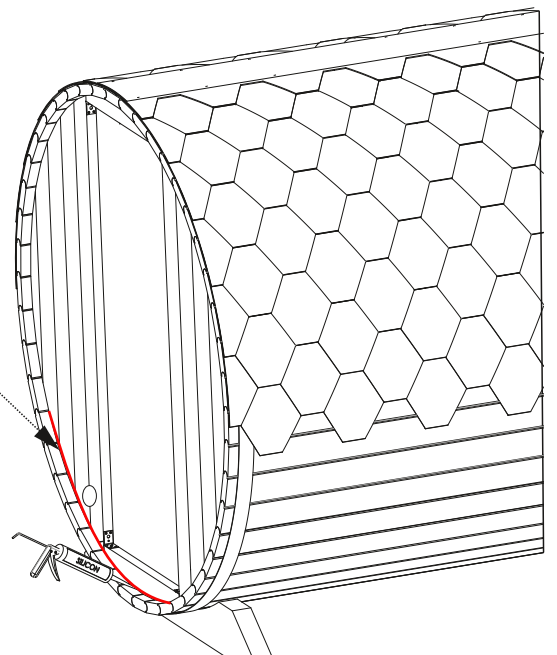

S16E

A-A

Required tools for sauna installation.

NB!

S16 without canopy

S16 with canopy

step 1

8x 4x70

12x 4x60

8x 4x70

8x4x60

step 2

9x4x70

Assembly manual for sauna

Nr	Size	Qty	Preview	Nr	Size	Qty	Preview
p362	145x41x1600	45		d104	1710x707	1	
p360	145x41x1600	1		si366	40x40x496	2	
p361	145x41x1600	1		si369	40x40x850	2	
s63	1823x644	1		si370	40x40x259	2	
s364	1823x644	1		si380	40x40x670	1	
s62	1944x675	1		si381	40x40x370	1	
s363	1810x618	1		si371	40x40x930	1	
s55	1810x618	1		si375	40x40x240	1	
s57	708x112x39	2		si367	40x70x496	1	
s66	75x22x400	6		si368	40x70x776	1	
n01	1600x200x75	2		si373	40x70x375	1	
d106	37x28x1735	4		si374	40x70x240	1	
d107	37x28x655	2		si382	40x70x285	1	
d108	37x28x610	1		si365	110x28x1880	4	
Set  +  + 2x  sp				si376	110x28x1580	2	
sp1	500x70x40	2		si378	110x28x695	1	
sp2	122x70x40	2		si379	110x28x370	5	
sp3	170x70x40	2		si365-1	110x28x1880	1	
ks87	70x40x100	2		si377	110x28x1182	1	

Assembly manual for sauna

Nr	Size	Qty	Preview
si372	40x40x930	1	
k109	1000x320	44	
ka108	L2000	1	
v112	Set	2	
u113	50x50x35	4	
67	Set, L6280	2	
	4x70	130	
	4x35	75	
	5x90	8	
	4x60	80	
	2x30	250	
	t15,t20,t25	1	
			
rb01	L2000	2	