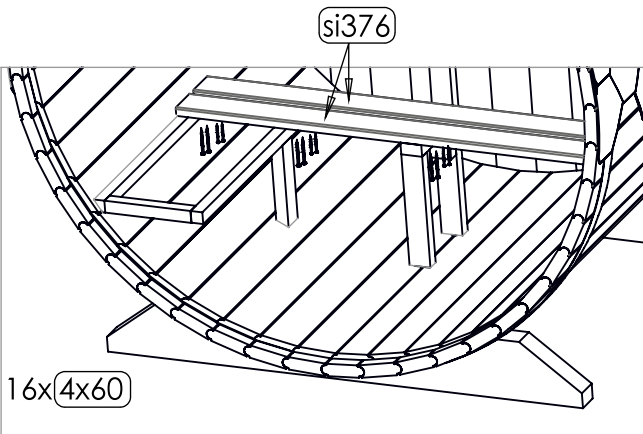

S16E

A-A

Required tools for sauna installation.

NB!

S16 without canopy

S16 with canopy

step 1

8x 4x70

12x 4x60

8x 4x70

8x4x60

step 2

9x4x70

Assembly manual for sauna

Nr	Size	Qty	Preview	Nr	Size	Qty	Preview
p362	145x41x1600	45		d104	1710x707	1	
p360	145x41x1600	1		si366	40x40x496	2	
p361	145x41x1600	1		si369	40x40x850	2	
s63	1823x644	1		si370	40x40x259	2	
s364	1823x644	1		si380	40x40x670	1	
s62	1944x675	1		si381	40x40x370	1	
s363	1810x618	1		si371	40x40x930	1	
s55	1810x618	1		si375	40x40x240	1	
s57	708x112x39	2		si367	40x70x496	1	
s66	75x22x400	6		si368	40x70x776	1	
n01	1600x200x75	2		si373	40x70x375	1	
d106	37x28x1735	4		si374	40x70x240	1	
d107	37x28x655	2		si382	40x70x285	1	
d108	37x28x610	1		si365	110x28x1880	4	
Set  +  + 2x  sp				si376	110x28x1580	2	
sp1	500x70x40	2		si378	110x28x695	1	
sp2	122x70x40	2		si379	110x28x370	5	
sp3	170x70x40	2		si365-1	110x28x1880	1	
ks87	70x40x100	2		si377	110x28x1182	1	

Assembly manual for sauna

Nr	Size	Qty	Preview
si372	40x40x930	1	
k109	1000x320	44	
ka108	L2000	1	
v112	Set	2	
u113	50x50x35	4	
67	Set, L6280	2	
	4x70	130	
	4x35	75	
	5x90	8	
	4x60	80	
	2x30	250	
	t15,t20,t25	1	
			
rb01	L2000	2	