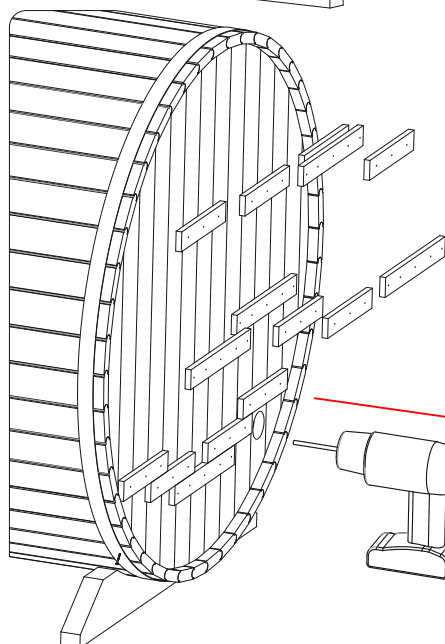

S16E

A-A

Required tools for sauna installation.

NB!

S16 without canopy

S16 with canopy

step 1

8x 4x70

12x 4x60

8x 4x70

8x4x60

step 2

9x4x70

Assembly manual for sauna

Nr	Size	Qty	Preview	Nr	Size	Qty	Preview
p362	145x41x1600	45		d104	1710x707	1	
p360	145x41x1600	1		si366	40x40x496	2	
p361	145x41x1600	1		si369	40x40x850	2	
s63	1823x644	1		si370	40x40x259	2	
s364	1823x644	1		si380	40x40x670	1	
s62	1944x675	1		si381	40x40x370	1	
s363	1810x618	1		si371	40x40x930	1	
s55	1810x618	1		si375	40x40x240	1	
s57	708x112x39	2		si367	40x70x496	1	
s66	75x22x400	6		si368	40x70x776	1	
n01	1600x200x75	2		si373	40x70x375	1	
d106	37x28x1735	4		si374	40x70x240	1	
d107	37x28x655	2		si382	40x70x285	1	
d108	37x28x610	1		si365	110x28x1880	4	
Set  +  + 2x  sp				si376	110x28x1580	2	
sp1	500x70x40	2		si378	110x28x695	1	
sp2	122x70x40	2		si379	110x28x370	5	
sp3	170x70x40	2		si365-1	110x28x1880	1	
ks87	70x40x100	2		si377	110x28x1182	1	

Assembly manual for sauna

Nr	Size	Qty	Preview
si372	40x40x930	1	
k109	1000x320	44	
ka108	L2000	1	
v112	Set	2	
u113	50x50x35	4	
67	Set, L6280	2	
	4x70	130	
	4x35	75	
	5x90	8	
	4x60	80	
	2x30	250	
	t15,t20,t25	1	
			
rb01	L2000	2	