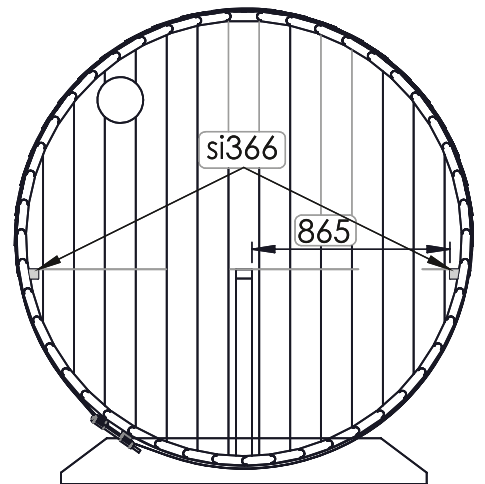

S16E

A-A

Required tools for sauna installation.

NB!

S16 without canopy

S16 with canopy

step 1

8x 4x70

12x 4x60

8x 4x70

8x4x60

step 2

9x4x70

Assembly manual for sauna

Nr	Size	Qty	Preview	Nr	Size	Qty	Preview
p362	145x41x1600	45		d104	1710x707	1	
p360	145x41x1600	1		si366	40x40x496	2	
p361	145x41x1600	1		si369	40x40x850	2	
s63	1823x644	1		si370	40x40x259	2	
s364	1823x644	1		si380	40x40x670	1	
s62	1944x675	1		si381	40x40x370	1	
s363	1810x618	1		si371	40x40x930	1	
s55	1810x618	1		si375	40x40x240	1	
s57	708x112x39	2		si367	40x70x496	1	
s66	75x22x400	6		si368	40x70x776	1	
n01	1600x200x75	2		si373	40x70x375	1	
d106	37x28x1735	4		si374	40x70x240	1	
d107	37x28x655	2		si382	40x70x285	1	
d108	37x28x610	1		si365	110x28x1880	4	
Set  +  + 2x  sp				si376	110x28x1580	2	
sp1	500x70x40	2		si378	110x28x695	1	
sp2	122x70x40	2		si379	110x28x370	5	
sp3	170x70x40	2		si365-1	110x28x1880	1	
ks87	70x40x100	2		si377	110x28x1182	1	

Assembly manual for sauna

Nr	Size	Qty	Preview
si372	40x40x930	1	
k109	1000x320	44	
ka108	L2000	1	
v112	Set	2	
u113	50x50x35	4	
67	Set, L6280	2	
	4x70	130	
	4x35	75	
	5x90	8	
	4x60	80	
	2x30	250	
	t15,t20,t25	1	
			
rb01	L2000	2	