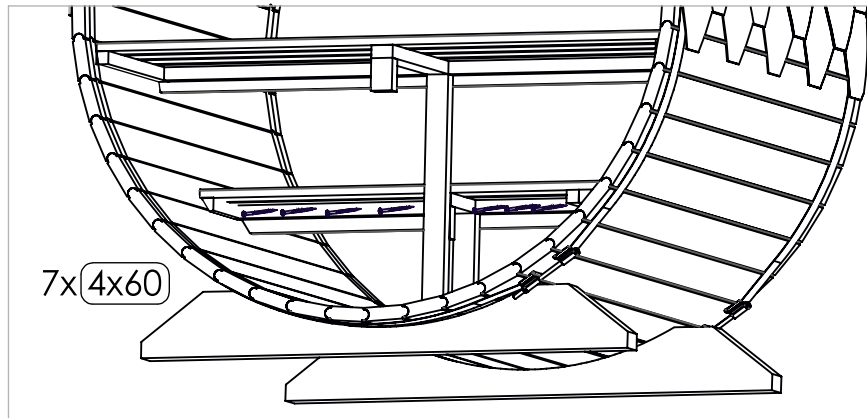

S16E

A-A

Required tools for sauna installation.

NB!

S16 without canopy

S16 with canopy

step 1

8x 4x70

12x 4x60

8x 4x70

8x4x60

step 2

9x4x70

Assembly manual for sauna

Nr	Size	Qty	Preview	Nr	Size	Qty	Preview
p362	145x41x1600	45		d104	1710x707	1	
p360	145x41x1600	1		si366	40x40x496	2	
p361	145x41x1600	1		si369	40x40x850	2	
s63	1823x644	1		si370	40x40x259	2	
s364	1823x644	1		si380	40x40x670	1	
s62	1944x675	1		si381	40x40x370	1	
s363	1810x618	1		si371	40x40x930	1	
s55	1810x618	1		si375	40x40x240	1	
s57	708x112x39	2		si367	40x70x496	1	
s66	75x22x400	6		si368	40x70x776	1	
n01	1600x200x75	2		si373	40x70x375	1	
d106	37x28x1735	4		si374	40x70x240	1	
d107	37x28x655	2		si382	40x70x285	1	
d108	37x28x610	1		si365	110x28x1880	4	
Set  +  + 2x  sp				si376	110x28x1580	2	
sp1	500x70x40	2		si378	110x28x695	1	
sp2	122x70x40	2		si379	110x28x370	5	
sp3	170x70x40	2		si365-1	110x28x1880	1	
ks87	70x40x100	2		si377	110x28x1182	1	

Assembly manual for sauna

Nr	Size	Qty	Preview
si372	40x40x930	1	
k109	1000x320	44	
ka108	L2000	1	
v112	Set	2	
u113	50x50x35	4	
67	Set, L6280	2	
	4x70	130	
	4x35	75	
	5x90	8	
	4x60	80	
	2x30	250	
	t15,t20,t25	1	
			
rb01	L2000	2	