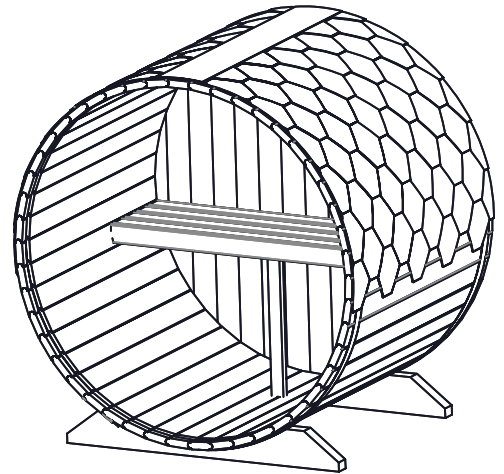

S16E

A-A

Required tools for sauna installation.

NB!

S16 without canopy

S16 with canopy

step 1

8x 4x70

12x 4x60

8x 4x70

8x4x60

step 2

9x4x70

Assembly manual for sauna

Nr	Size	Qty	Preview	Nr	Size	Qty	Preview
p362	145x41x1600	45		d104	1710x707	1	
p360	145x41x1600	1		si366	40x40x496	2	
p361	145x41x1600	1		si369	40x40x850	2	
s63	1823x644	1		si370	40x40x259	2	
s364	1823x644	1		si380	40x40x670	1	
s62	1944x675	1		si381	40x40x370	1	
s363	1810x618	1		si371	40x40x930	1	
s55	1810x618	1		si375	40x40x240	1	
s57	708x112x39	2		si367	40x70x496	1	
s66	75x22x400	6		si368	40x70x776	1	
n01	1600x200x75	2		si373	40x70x375	1	
d106	37x28x1735	4		si374	40x70x240	1	
d107	37x28x655	2		si382	40x70x285	1	
d108	37x28x610	1		si365	110x28x1880	4	
Set  +  + 2x  sp				si376	110x28x1580	2	
sp1	500x70x40	2		si378	110x28x695	1	
sp2	122x70x40	2		si379	110x28x370	5	
sp3	170x70x40	2		si365-1	110x28x1880	1	
ks87	70x40x100	2		si377	110x28x1182	1	