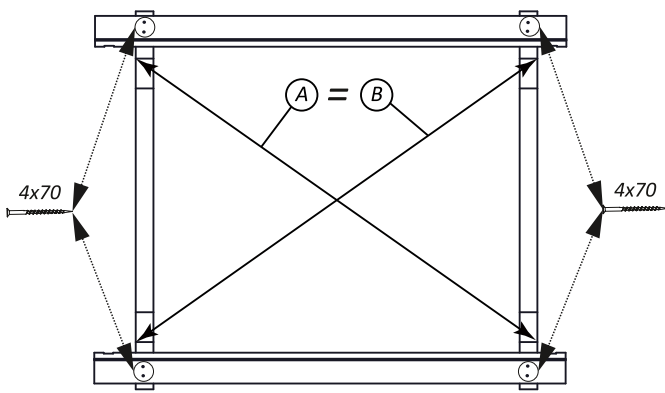

S16E

A-A

Required tools for sauna installation.

NB!

S16 without canopy

S16 with canopy

step 1

8x 4x70

12x 4x60

8x 4x70

8x4x60

step 2

9x4x70

Assembly manual for sauna

Nr	Size	Qty	Preview	Nr	Size	Qty	Preview
p362	145x41x1600	45		d104	1710x707	1	
p360	145x41x1600	1		si366	40x40x496	2	
p361	145x41x1600	1		si369	40x40x850	2	
s63	1823x644	1		si370	40x40x259	2	
s364	1823x644	1		si380	40x40x670	1	
s62	1944x675	1		si381	40x40x370	1	
s363	1810x618	1		si371	40x40x930	1	
s55	1810x618	1		si375	40x40x240	1	
s57	708x112x39	2		si367	40x70x496	1	
s66	75x22x400	6		si368	40x70x776	1	
n01	1600x200x75	2		si373	40x70x375	1	
d106	37x28x1735	4		si374	40x70x240	1	
d107	37x28x655	2		si382	40x70x285	1	
d108	37x28x610	1		si365	110x28x1880	4	
Set  +  + 2x  sp				si376	110x28x1580	2	
sp1	500x70x40	2		si378	110x28x695	1	
sp2	122x70x40	2		si379	110x28x370	5	
sp3	170x70x40	2		si365-1	110x28x1880	1	
ks87	70x40x100	2		si377	110x28x1182	1	

Assembly manual for sauna

Nr	Size	Qty	Preview
si372	40x40x930	1	
k109	1000x320	44	
ka108	L2000	1	
v112	Set	2	
u113	50x50x35	4	
67	Set, L6280	2	
	4x70	130	
	4x35	75	
	5x90	8	
	4x60	80	
	2x30	250	
	t15,t20,t25	1	
			
rb01	L2000	2	