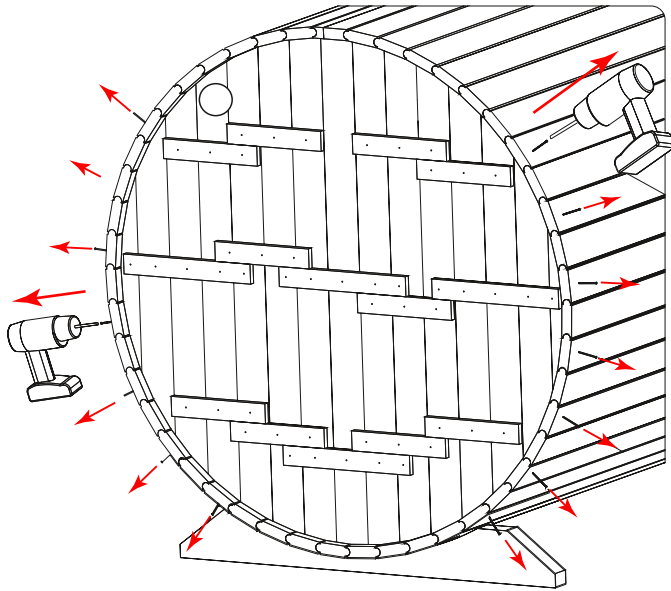

S16E

A-A

Required tools for sauna installation.

NB!

S16 without canopy

S16 with canopy

step 1

8x 4x70

12x 4x60

8x 4x70

8x4x60

step 2

9x4x70

Assembly manual for sauna

Nr	Size	Qty	Preview	Nr	Size	Qty	Preview
p362	145x41x1600	45		d104	1710x707	1	
p360	145x41x1600	1		si366	40x40x496	2	
p361	145x41x1600	1		si369	40x40x850	2	
s63	1823x644	1		si370	40x40x259	2	
s364	1823x644	1		si380	40x40x670	1	
s62	1944x675	1		si381	40x40x370	1	
s363	1810x618	1		si371	40x40x930	1	
s55	1810x618	1		si375	40x40x240	1	
s57	708x112x39	2		si367	40x70x496	1	
s66	75x22x400	6		si368	40x70x776	1	
n01	1600x200x75	2		si373	40x70x375	1	
d106	37x28x1735	4		si374	40x70x240	1	
d107	37x28x655	2		si382	40x70x285	1	
d108	37x28x610	1		si365	110x28x1880	4	
Set  +  + 2x  sp				si376	110x28x1580	2	
sp1	500x70x40	2		si378	110x28x695	1	
sp2	122x70x40	2		si379	110x28x370	5	
sp3	170x70x40	2		si365-1	110x28x1880	1	
ks87	70x40x100	2		si377	110x28x1182	1	