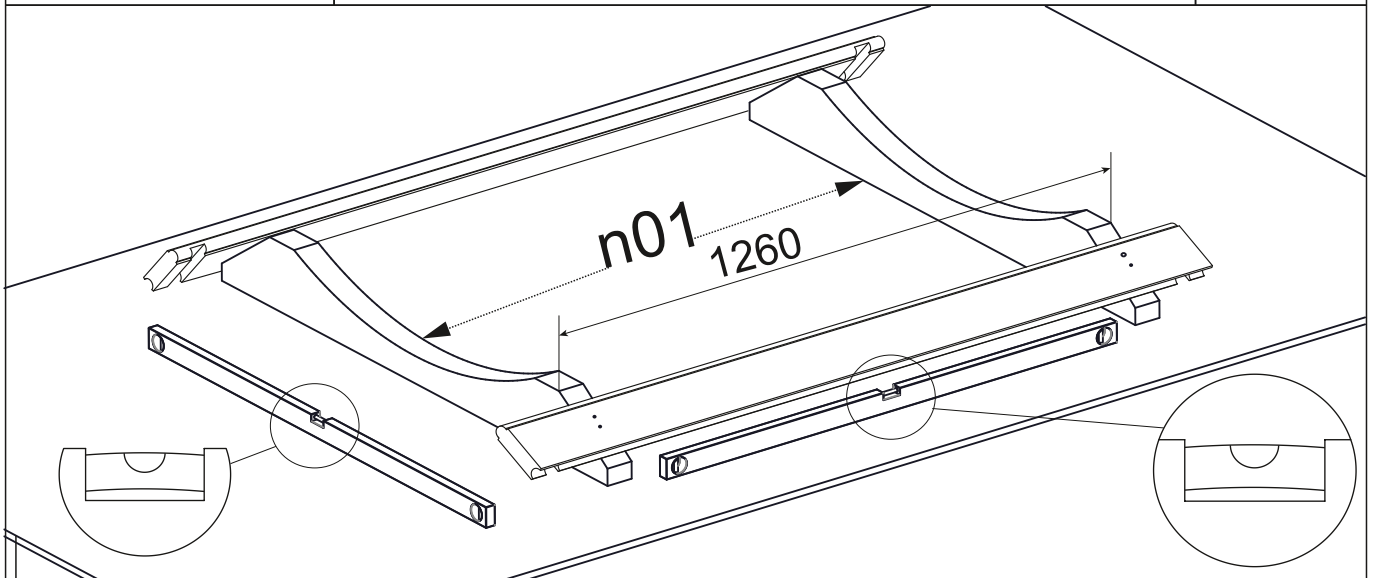

S16E

A-A

Required tools for sauna installation.

NB!

S16 without canopy

S16 with canopy

step 1

8x 4x70

12x 4x60

8x 4x70

8x4x60

step 2

9x4x70

Assembly manual for sauna

Nr	Size	Qty	Preview	Nr	Size	Qty	Preview
p362	145x41x1600	45		d104	1710x707	1	
p360	145x41x1600	1		si366	40x40x496	2	
p361	145x41x1600	1		si369	40x40x850	2	
s63	1823x644	1		si370	40x40x259	2	
s364	1823x644	1		si380	40x40x670	1	
s62	1944x675	1		si381	40x40x370	1	
s363	1810x618	1		si371	40x40x930	1	
s55	1810x618	1		si375	40x40x240	1	
s57	708x112x39	2		si367	40x70x496	1	
s66	75x22x400	6		si368	40x70x776	1	
n01	1600x200x75	2		si373	40x70x375	1	
d106	37x28x1735	4		si374	40x70x240	1	
d107	37x28x655	2		si382	40x70x285	1	
d108	37x28x610	1		si365	110x28x1880	4	
Set  +  + 2x  sp				si376	110x28x1580	2	
sp1	500x70x40	2		si378	110x28x695	1	
sp2	122x70x40	2		si379	110x28x370	5	
sp3	170x70x40	2		si365-1	110x28x1880	1	
ks87	70x40x100	2		si377	110x28x1182	1	

Assembly manual for sauna

Nr	Size	Qty	Preview
si372	40x40x930	1	
k109	1000x320	44	
ka108	L2000	1	
v112	Set	2	
u113	50x50x35	4	
67	Set, L6280	2	
	4x70	130	
	4x35	75	
	5x90	8	
	4x60	80	
	2x30	250	
	t15,t20,t25	1	
			
rb01	L2000	2	