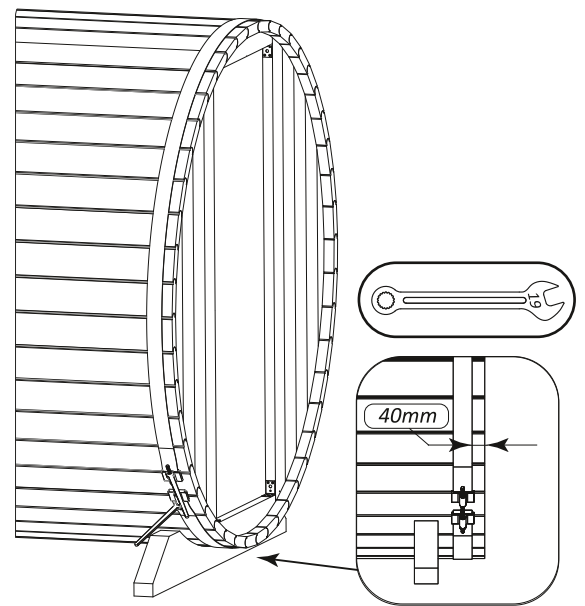

S16E

A-A

Required tools for sauna installation.

NB!

S16 without canopy

S16 with canopy

step 1

8x 4x70

12x 4x60

8x 4x70

8x4x60

step 2

9x4x70

Assembly manual for sauna

Nr	Size	Qty	Preview	Nr	Size	Qty	Preview
p362	145x41x1600	45		d104	1710x707	1	
p360	145x41x1600	1		si366	40x40x496	2	
p361	145x41x1600	1		si369	40x40x850	2	
s63	1823x644	1		si370	40x40x259	2	
s364	1823x644	1		si380	40x40x670	1	
s62	1944x675	1		si381	40x40x370	1	
s363	1810x618	1		si371	40x40x930	1	
s55	1810x618	1		si375	40x40x240	1	
s57	708x112x39	2		si367	40x70x496	1	
s66	75x22x400	6		si368	40x70x776	1	
n01	1600x200x75	2		si373	40x70x375	1	
d106	37x28x1735	4		si374	40x70x240	1	
d107	37x28x655	2		si382	40x70x285	1	
d108	37x28x610	1		si365	110x28x1880	4	
Set  +  + 2x  sp				si376	110x28x1580	2	
sp1	500x70x40	2		si378	110x28x695	1	
sp2	122x70x40	2		si379	110x28x370	5	
sp3	170x70x40	2		si365-1	110x28x1880	1	
ks87	70x40x100	2		si377	110x28x1182	1	

Assembly manual for sauna

Nr	Size	Qty	Preview
si372	40x40x930	1	
k109	1000x320	44	
ka108	L2000	1	
v112	Set	2	
u113	50x50x35	4	
67	Set, L6280	2	
	4x70	130	
	4x35	75	
	5x90	8	
	4x60	80	
	2x30	250	
	t15,t20,t25	1	
			
rb01	L2000	2	