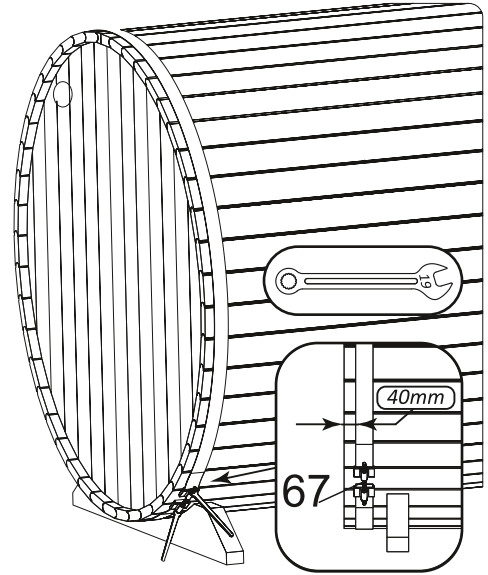

S16E

A-A

Required tools for sauna installation.

NB!

S16 without canopy

S16 with canopy

step 1

8x 4x70

12x 4x60

8x 4x70

8x4x60

step 2

9x4x70

Assembly manual for sauna

Nr	Size	Qty	Preview	Nr	Size	Qty	Preview
p362	145x41x1600	45		d104	1710x707	1	
p360	145x41x1600	1		si366	40x40x496	2	
p361	145x41x1600	1		si369	40x40x850	2	
s63	1823x644	1		si370	40x40x259	2	
s364	1823x644	1		si380	40x40x670	1	
s62	1944x675	1		si381	40x40x370	1	
s363	1810x618	1		si371	40x40x930	1	
s55	1810x618	1		si375	40x40x240	1	
s57	708x112x39	2		si367	40x70x496	1	
s66	75x22x400	6		si368	40x70x776	1	
n01	1600x200x75	2		si373	40x70x375	1	
d106	37x28x1735	4		si374	40x70x240	1	
d107	37x28x655	2		si382	40x70x285	1	
d108	37x28x610	1		si365	110x28x1880	4	
Set  +  + 2x  sp				si376	110x28x1580	2	
sp1	500x70x40	2		si378	110x28x695	1	
sp2	122x70x40	2		si379	110x28x370	5	
sp3	170x70x40	2		si365-1	110x28x1880	1	
ks87	70x40x100	2		si377	110x28x1182	1	

Assembly manual for sauna

Nr	Size	Qty	Preview
si372	40x40x930	1	
k109	1000x320	44	
ka108	L2000	1	
v112	Set	2	
u113	50x50x35	4	
67	Set, L6280	2	
	4x70	130	
	4x35	75	
	5x90	8	
	4x60	80	
	2x30	250	
	t15,t20,t25	1	
			
rb01	L2000	2	