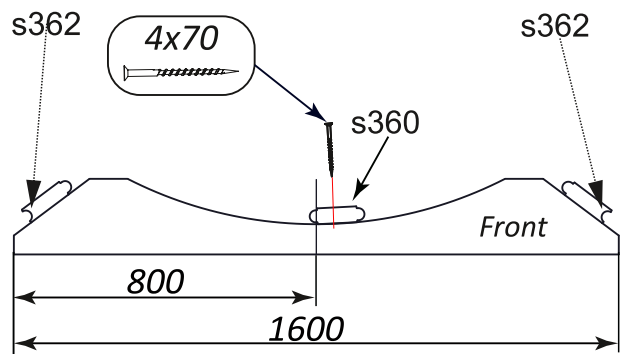

S16E

A-A

Required tools for sauna installation.

NB!

S16 without canopy

S16 with canopy

step 1

8x 4x70

12x 4x60

8x 4x70

8x4x60

step 2

9x4x70

Assembly manual for sauna

Nr	Size	Qty	Preview	Nr	Size	Qty	Preview
p362	145x41x1600	45		d104	1710x707	1	
p360	145x41x1600	1		si366	40x40x496	2	
p361	145x41x1600	1		si369	40x40x850	2	
s63	1823x644	1		si370	40x40x259	2	
s364	1823x644	1		si380	40x40x670	1	
s62	1944x675	1		si381	40x40x370	1	
s363	1810x618	1		si371	40x40x930	1	
s55	1810x618	1		si375	40x40x240	1	
s57	708x112x39	2		si367	40x70x496	1	
s66	75x22x400	6		si368	40x70x776	1	
n01	1600x200x75	2		si373	40x70x375	1	
d106	37x28x1735	4		si374	40x70x240	1	
d107	37x28x655	2		si382	40x70x285	1	
d108	37x28x610	1		si365	110x28x1880	4	
Set  +  + 2x  sp				si376	110x28x1580	2	
sp1	500x70x40	2		si378	110x28x695	1	
sp2	122x70x40	2		si379	110x28x370	5	
sp3	170x70x40	2		si365-1	110x28x1880	1	
ks87	70x40x100	2		si377	110x28x1182	1	

Assembly manual for sauna

Nr	Size	Qty	Preview
si372	40x40x930	1	
k109	1000x320	44	
ka108	L2000	1	
v112	Set	2	
u113	50x50x35	4	
67	Set, L6280	2	
	4x70	130	
	4x35	75	
	5x90	8	
	4x60	80	
	2x30	250	
	t15,t20,t25	1	
			
rb01	L2000	2	