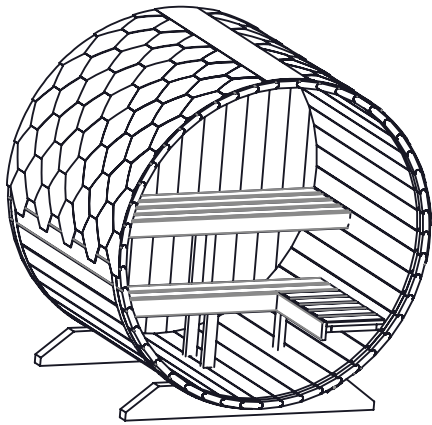

S16E

A-A

Required tools for sauna installation.

NB!

S16 without canopy

S16 with canopy

step 1

8x 4x70

12x 4x60

8x 4x70

8x4x60

step 2

9x4x70

Assembly manual for sauna

Nr	Size	Qty	Preview	Nr	Size	Qty	Preview
p362	145x41x1600	45		d104	1710x707	1	
p360	145x41x1600	1		si366	40x40x496	2	
p361	145x41x1600	1		si369	40x40x850	2	
s63	1823x644	1		si370	40x40x259	2	
s364	1823x644	1		si380	40x40x670	1	
s62	1944x675	1		si381	40x40x370	1	
s363	1810x618	1		si371	40x40x930	1	
s55	1810x618	1		si375	40x40x240	1	
s57	708x112x39	2		si367	40x70x496	1	
s66	75x22x400	6		si368	40x70x776	1	
n01	1600x200x75	2		si373	40x70x375	1	
d106	37x28x1735	4		si374	40x70x240	1	
d107	37x28x655	2		si382	40x70x285	1	
d108	37x28x610	1		si365	110x28x1880	4	
Set  +  + 2x  sp				si376	110x28x1580	2	
sp1	500x70x40	2		si378	110x28x695	1	
sp2	122x70x40	2		si379	110x28x370	5	
sp3	170x70x40	2		si365-1	110x28x1880	1	
ks87	70x40x100	2		si377	110x28x1182	1	

Assembly manual for sauna

Nr	Size	Qty	Preview
si372	40x40x930	1	
k109	1000x320	44	
ka108	L2000	1	
v112	Set	2	
u113	50x50x35	4	
67	Set, L6280	2	
	4x70	130	
	4x35	75	
	5x90	8	
	4x60	80	
	2x30	250	
	t15,t20,t25	1	
			
rb01	L2000	2	