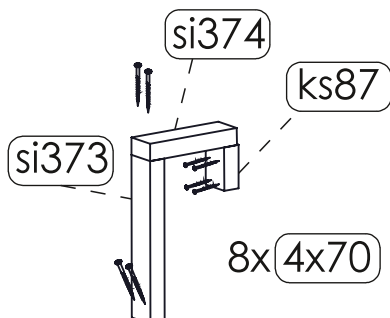

S16E

A-A

Required tools for sauna installation.

NB!

S16 without canopy

S16 with canopy

step 1

8x 4x70

12x 4x60

8x 4x70

8x4x60

step 2

9x4x70

Assembly manual for sauna

Nr	Size	Qty	Preview	Nr	Size	Qty	Preview
p362	145x41x1600	45		d104	1710x707	1	
p360	145x41x1600	1		si366	40x40x496	2	
p361	145x41x1600	1		si369	40x40x850	2	
s63	1823x644	1		si370	40x40x259	2	
s364	1823x644	1		si380	40x40x670	1	
s62	1944x675	1		si381	40x40x370	1	
s363	1810x618	1		si371	40x40x930	1	
s55	1810x618	1		si375	40x40x240	1	
s57	708x112x39	2		si367	40x70x496	1	
s66	75x22x400	6		si368	40x70x776	1	
n01	1600x200x75	2		si373	40x70x375	1	
d106	37x28x1735	4		si374	40x70x240	1	
d107	37x28x655	2		si382	40x70x285	1	
d108	37x28x610	1		si365	110x28x1880	4	
Set  +  + 2x  sp				si376	110x28x1580	2	
sp1	500x70x40	2		si378	110x28x695	1	
sp2	122x70x40	2		si379	110x28x370	5	
sp3	170x70x40	2		si365-1	110x28x1880	1	
ks87	70x40x100	2		si377	110x28x1182	1	

Assembly manual for sauna

Nr	Size	Qty	Preview
si372	40x40x930	1	
k109	1000x320	44	
ka108	L2000	1	
v112	Set	2	
u113	50x50x35	4	
67	Set, L6280	2	
	4x70	130	
	4x35	75	
	5x90	8	
	4x60	80	
	2x30	250	
	t15,t20,t25	1	
			
rb01	L2000	2	