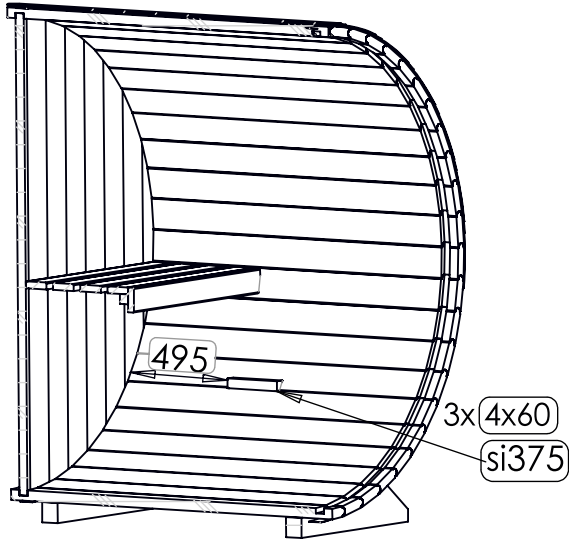

S16E

A-A

Required tools for sauna installation.

NB!

S16 without canopy

S16 with canopy

step 1

8x 4x70

12x 4x60

8x 4x70

8x4x60

step 2

9x4x70

Assembly manual for sauna

Nr	Size	Qty	Preview	Nr	Size	Qty	Preview
p362	145x41x1600	45		d104	1710x707	1	
p360	145x41x1600	1		si366	40x40x496	2	
p361	145x41x1600	1		si369	40x40x850	2	
s63	1823x644	1		si370	40x40x259	2	
s364	1823x644	1		si380	40x40x670	1	
s62	1944x675	1		si381	40x40x370	1	
s363	1810x618	1		si371	40x40x930	1	
s55	1810x618	1		si375	40x40x240	1	
s57	708x112x39	2		si367	40x70x496	1	
s66	75x22x400	6		si368	40x70x776	1	
n01	1600x200x75	2		si373	40x70x375	1	
d106	37x28x1735	4		si374	40x70x240	1	
d107	37x28x655	2		si382	40x70x285	1	
d108	37x28x610	1		si365	110x28x1880	4	
Set  +  + 2x  sp				si376	110x28x1580	2	
sp1	500x70x40	2		si378	110x28x695	1	
sp2	122x70x40	2		si379	110x28x370	5	
sp3	170x70x40	2		si365-1	110x28x1880	1	
ks87	70x40x100	2		si377	110x28x1182	1	

Assembly manual for sauna

Nr	Size	Qty	Preview
si372	40x40x930	1	
k109	1000x320	44	
ka108	L2000	1	
v112	Set	2	
u113	50x50x35	4	
67	Set, L6280	2	
	4x70	130	
	4x35	75	
	5x90	8	
	4x60	80	
	2x30	250	
	t15,t20,t25	1	
			
rb01	L2000	2	