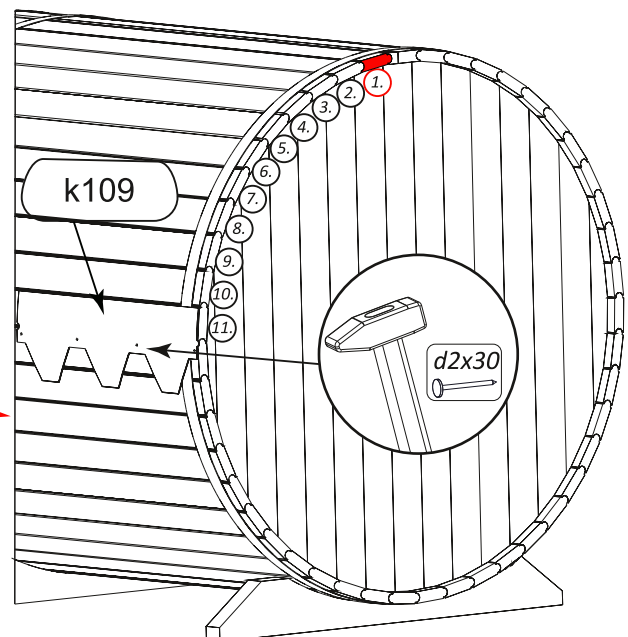

S16E

A-A

Required tools for sauna installation.

NB!

S16 without canopy

S16 with canopy

step 1

8x 4x70

12x 4x60

8x 4x70

8x4x60

step 2

9x4x70

Assembly manual for sauna

Nr	Size	Qty	Preview	Nr	Size	Qty	Preview
p362	145x41x1600	45		d104	1710x707	1	
p360	145x41x1600	1		si366	40x40x496	2	
p361	145x41x1600	1		si369	40x40x850	2	
s63	1823x644	1		si370	40x40x259	2	
s364	1823x644	1		si380	40x40x670	1	
s62	1944x675	1		si381	40x40x370	1	
s363	1810x618	1		si371	40x40x930	1	
s55	1810x618	1		si375	40x40x240	1	
s57	708x112x39	2		si367	40x70x496	1	
s66	75x22x400	6		si368	40x70x776	1	
n01	1600x200x75	2		si373	40x70x375	1	
d106	37x28x1735	4		si374	40x70x240	1	
d107	37x28x655	2		si382	40x70x285	1	
d108	37x28x610	1		si365	110x28x1880	4	
Set  +  + 2x  sp				si376	110x28x1580	2	
sp1	500x70x40	2		si378	110x28x695	1	
sp2	122x70x40	2		si379	110x28x370	5	
sp3	170x70x40	2		si365-1	110x28x1880	1	
ks87	70x40x100	2		si377	110x28x1182	1	

Assembly manual for sauna

Nr	Size	Qty	Preview
si372	40x40x930	1	
k109	1000x320	44	
ka108	L2000	1	
v112	Set	2	
u113	50x50x35	4	
67	Set, L6280	2	
	4x70	130	
	4x35	75	
	5x90	8	
	4x60	80	
	2x30	250	
	t15,t20,t25	1	
			
rb01	L2000	2	