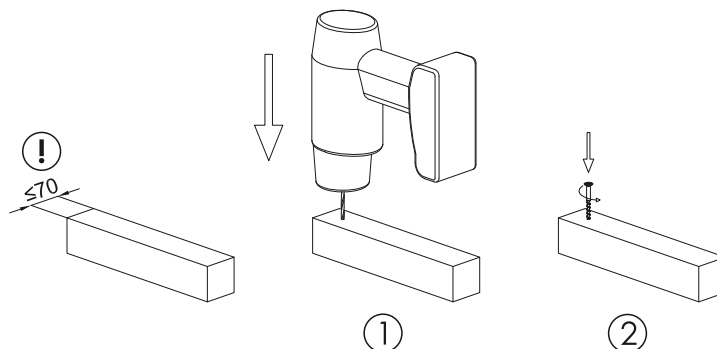

S16E

A-A

Required tools for sauna installation.

NB!

S16 without canopy

S16 with canopy

step 1

8x 4x70

12x 4x60

8x 4x70

8x4x60

step 2

9x4x70

Assembly manual for sauna

Nr	Size	Qty	Preview	Nr	Size	Qty	Preview
p362	145x41x1600	45		d104	1710x707	1	
p360	145x41x1600	1		si366	40x40x496	2	
p361	145x41x1600	1		si369	40x40x850	2	
s63	1823x644	1		si370	40x40x259	2	
s364	1823x644	1		si380	40x40x670	1	
s62	1944x675	1		si381	40x40x370	1	
s363	1810x618	1		si371	40x40x930	1	
s55	1810x618	1		si375	40x40x240	1	
s57	708x112x39	2		si367	40x70x496	1	
s66	75x22x400	6		si368	40x70x776	1	
n01	1600x200x75	2		si373	40x70x375	1	
d106	37x28x1735	4		si374	40x70x240	1	
d107	37x28x655	2		si382	40x70x285	1	
d108	37x28x610	1		si365	110x28x1880	4	
Set  +  + 2x  sp				si376	110x28x1580	2	
sp1	500x70x40	2		si378	110x28x695	1	
sp2	122x70x40	2		si379	110x28x370	5	
sp3	170x70x40	2		si365-1	110x28x1880	1	
ks87	70x40x100	2		si377	110x28x1182	1	

Assembly manual for sauna

Nr	Size	Qty	Preview
si372	40x40x930	1	
k109	1000x320	44	
ka108	L2000	1	
v112	Set	2	
u113	50x50x35	4	
67	Set, L6280	2	
	4x70	130	
	4x35	75	
	5x90	8	
	4x60	80	
	2x30	250	
	t15,t20,t25	1	
			
rb01	L2000	2	