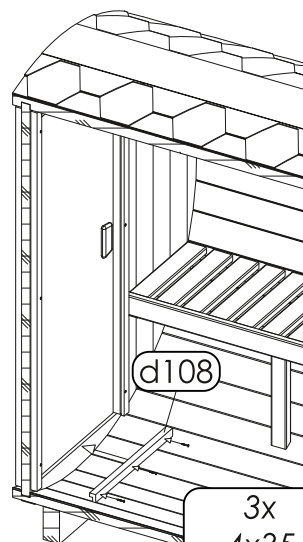

S16E

A-A

Required tools for sauna installation.

NB!

S16 without canopy

S16 with canopy

step 1

8x 4x70

12x 4x60

8x 4x70

8x4x60

step 2

9x4x70

Assembly manual for sauna

Nr	Size	Qty	Preview	Nr	Size	Qty	Preview
p362	145x41x1600	45		d104	1710x707	1	
p360	145x41x1600	1		si366	40x40x496	2	
p361	145x41x1600	1		si369	40x40x850	2	
s63	1823x644	1		si370	40x40x259	2	
s364	1823x644	1		si380	40x40x670	1	
s62	1944x675	1		si381	40x40x370	1	
s363	1810x618	1		si371	40x40x930	1	
s55	1810x618	1		si375	40x40x240	1	
s57	708x112x39	2		si367	40x70x496	1	
s66	75x22x400	6		si368	40x70x776	1	
n01	1600x200x75	2		si373	40x70x375	1	
d106	37x28x1735	4		si374	40x70x240	1	
d107	37x28x655	2		si382	40x70x285	1	
d108	37x28x610	1		si365	110x28x1880	4	
Set  +  + 2x  sp				si376	110x28x1580	2	
sp1	500x70x40	2		si378	110x28x695	1	
sp2	122x70x40	2		si379	110x28x370	5	
sp3	170x70x40	2		si365-1	110x28x1880	1	
ks87	70x40x100	2		si377	110x28x1182	1	

Assembly manual for sauna

Nr	Size	Qty	Preview
si372	40x40x930	1	
k109	1000x320	44	
ka108	L2000	1	
v112	Set	2	
u113	50x50x35	4	
67	Set, L6280	2	
	4x70	130	
	4x35	75	
	5x90	8	
	4x60	80	
	2x30	250	
	t15,t20,t25	1	
			
rb01	L2000	2	