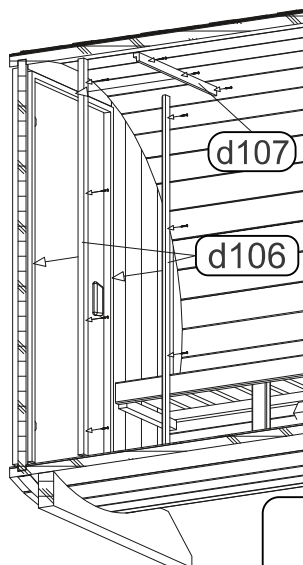

S16E

A-A

Required tools for sauna installation.

NB!

S16 without canopy

S16 with canopy

step 1

8x 4x70

12x 4x60

8x 4x70

8x4x60

step 2

9x4x70

Assembly manual for sauna

Nr	Size	Qty	Preview	Nr	Size	Qty	Preview
p362	145x41x1600	45		d104	1710x707	1	
p360	145x41x1600	1		si366	40x40x496	2	
p361	145x41x1600	1		si369	40x40x850	2	
s63	1823x644	1		si370	40x40x259	2	
s364	1823x644	1		si380	40x40x670	1	
s62	1944x675	1		si381	40x40x370	1	
s363	1810x618	1		si371	40x40x930	1	
s55	1810x618	1		si375	40x40x240	1	
s57	708x112x39	2		si367	40x70x496	1	
s66	75x22x400	6		si368	40x70x776	1	
n01	1600x200x75	2		si373	40x70x375	1	
d106	37x28x1735	4		si374	40x70x240	1	
d107	37x28x655	2		si382	40x70x285	1	
d108	37x28x610	1		si365	110x28x1880	4	
Set  +  + 2x  sp				si376	110x28x1580	2	
sp1	500x70x40	2		si378	110x28x695	1	
sp2	122x70x40	2		si379	110x28x370	5	
sp3	170x70x40	2		si365-1	110x28x1880	1	
ks87	70x40x100	2		si377	110x28x1182	1	

Assembly manual for sauna

Nr	Size	Qty	Preview
si372	40x40x930	1	
k109	1000x320	44	
ka108	L2000	1	
v112	Set	2	
u113	50x50x35	4	
67	Set, L6280	2	
	4x70	130	
	4x35	75	
	5x90	8	
	4x60	80	
	2x30	250	
	t15,t20,t25	1	
			
rb01	L2000	2	