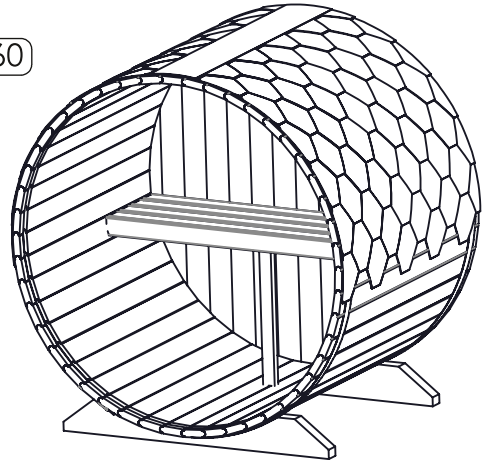

S16E

A-A

Required tools for sauna installation.

NB!

S16 without canopy

S16 with canopy

step 1

8x 4x70

12x 4x60

8x 4x70

8x4x60

step 2

9x4x70

Assembly manual for sauna

Nr	Size	Qty	Preview	Nr	Size	Qty	Preview
p362	145x41x1600	45		d104	1710x707	1	
p360	145x41x1600	1		si366	40x40x496	2	
p361	145x41x1600	1		si369	40x40x850	2	
s63	1823x644	1		si370	40x40x259	2	
s364	1823x644	1		si380	40x40x670	1	
s62	1944x675	1		si381	40x40x370	1	
s363	1810x618	1		si371	40x40x930	1	
s55	1810x618	1		si375	40x40x240	1	
s57	708x112x39	2		si367	40x70x496	1	
s66	75x22x400	6		si368	40x70x776	1	
n01	1600x200x75	2		si373	40x70x375	1	
d106	37x28x1735	4		si374	40x70x240	1	
d107	37x28x655	2		si382	40x70x285	1	
d108	37x28x610	1		si365	110x28x1880	4	
Set  +  + 2x  sp				si376	110x28x1580	2	
sp1	500x70x40	2		si378	110x28x695	1	
sp2	122x70x40	2		si379	110x28x370	5	
sp3	170x70x40	2		si365-1	110x28x1880	1	
ks87	70x40x100	2		si377	110x28x1182	1	