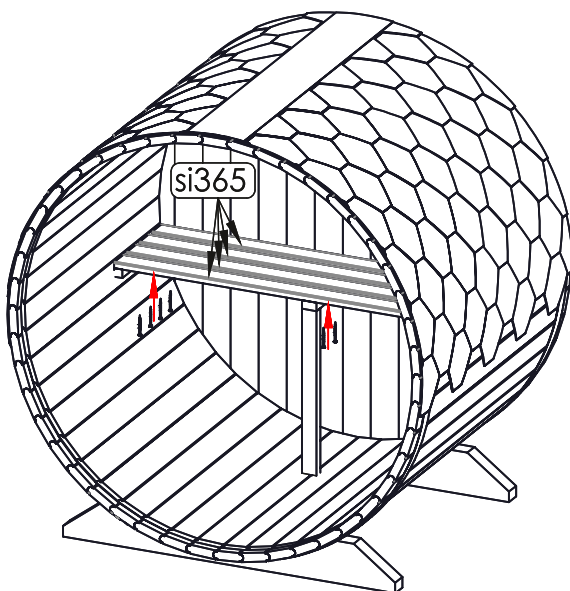

S16E

A-A

Required tools for sauna installation.

NB!

S16 without canopy

S16 with canopy

step 1

8x 4x70

12x 4x60

8x 4x70

8x4x60

step 2

9x4x70

Assembly manual for sauna

Nr	Size	Qty	Preview	Nr	Size	Qty	Preview
p362	145x41x1600	45		d104	1710x707	1	
p360	145x41x1600	1		si366	40x40x496	2	
p361	145x41x1600	1		si369	40x40x850	2	
s63	1823x644	1		si370	40x40x259	2	
s364	1823x644	1		si380	40x40x670	1	
s62	1944x675	1		si381	40x40x370	1	
s363	1810x618	1		si371	40x40x930	1	
s55	1810x618	1		si375	40x40x240	1	
s57	708x112x39	2		si367	40x70x496	1	
s66	75x22x400	6		si368	40x70x776	1	
n01	1600x200x75	2		si373	40x70x375	1	
d106	37x28x1735	4		si374	40x70x240	1	
d107	37x28x655	2		si382	40x70x285	1	
d108	37x28x610	1		si365	110x28x1880	4	
Set  +  + 2x  sp				si376	110x28x1580	2	
sp1	500x70x40	2		si378	110x28x695	1	
sp2	122x70x40	2		si379	110x28x370	5	
sp3	170x70x40	2		si365-1	110x28x1880	1	
ks87	70x40x100	2		si377	110x28x1182	1	

Assembly manual for sauna

Nr	Size	Qty	Preview
si372	40x40x930	1	
k109	1000x320	44	
ka108	L2000	1	
v112	Set	2	
u113	50x50x35	4	
67	Set, L6280	2	
	4x70	130	
	4x35	75	
	5x90	8	
	4x60	80	
	2x30	250	
	t15,t20,t25	1	
			
rb01	L2000	2	