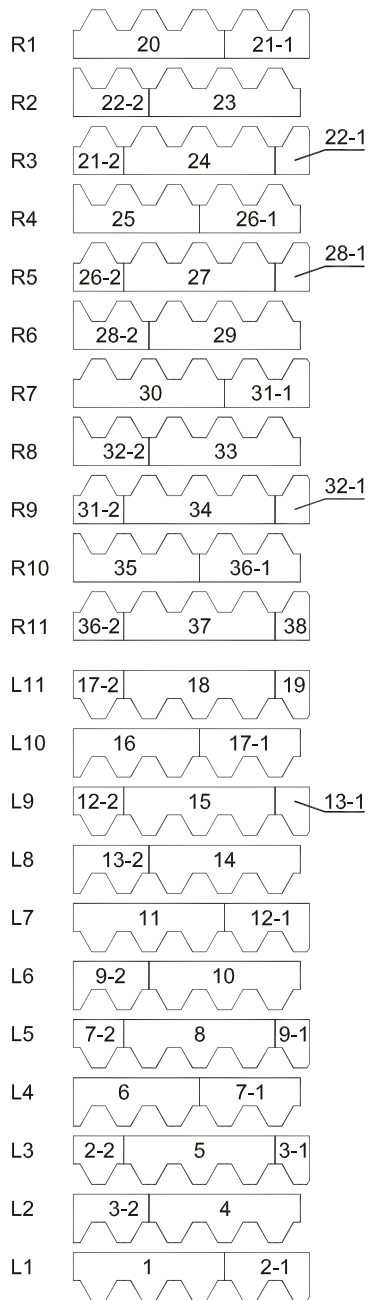

S16E

A-A

Required tools for sauna installation.

NB!

S16 without canopy

S16 with canopy

step 1

8x 4x70

12x 4x60

8x 4x70

8x4x60

step 2

9x4x70

Assembly manual for sauna

Nr	Size	Qty	Preview	Nr	Size	Qty	Preview
p362	145x41x1600	45		d104	1710x707	1	
p360	145x41x1600	1		si366	40x40x496	2	
p361	145x41x1600	1		si369	40x40x850	2	
s63	1823x644	1		si370	40x40x259	2	
s364	1823x644	1		si380	40x40x670	1	
s62	1944x675	1		si381	40x40x370	1	
s363	1810x618	1		si371	40x40x930	1	
s55	1810x618	1		si375	40x40x240	1	
s57	708x112x39	2		si367	40x70x496	1	
s66	75x22x400	6		si368	40x70x776	1	
n01	1600x200x75	2		si373	40x70x375	1	
d106	37x28x1735	4		si374	40x70x240	1	
d107	37x28x655	2		si382	40x70x285	1	
d108	37x28x610	1		si365	110x28x1880	4	
Set  +  + 2x  sp				si376	110x28x1580	2	
sp1	500x70x40	2		si378	110x28x695	1	
sp2	122x70x40	2		si379	110x28x370	5	
sp3	170x70x40	2		si365-1	110x28x1880	1	
ks87	70x40x100	2		si377	110x28x1182	1	

Assembly manual for sauna

Nr	Size	Qty	Preview
si372	40x40x930	1	
k109	1000x320	44	
ka108	L2000	1	
v112	Set	2	
u113	50x50x35	4	
67	Set, L6280	2	
	4x70	130	
	4x35	75	
	5x90	8	
	4x60	80	
	2x30	250	
	t15,t20,t25	1	
			
rb01	L2000	2	