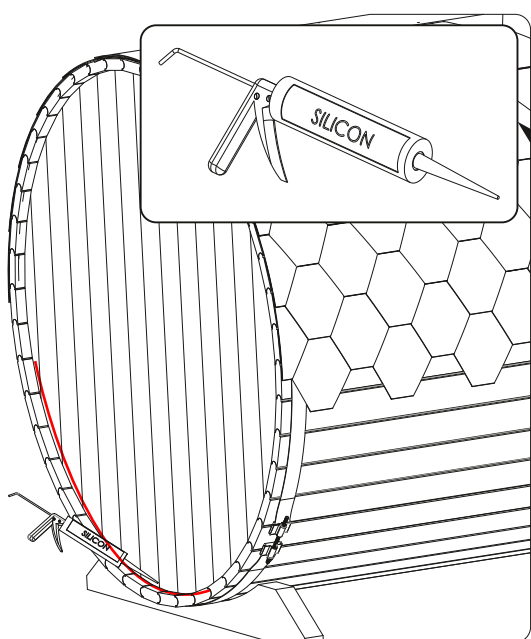

S16E

A-A

Required tools for sauna installation.

NB!

S16 without canopy

S16 with canopy

step 1

8x 4x70

12x 4x60

8x 4x70

8x4x60

step 2

9x4x70

Assembly manual for sauna

Nr	Size	Qty	Preview	Nr	Size	Qty	Preview
p362	145x41x1600	45		d104	1710x707	1	
p360	145x41x1600	1		si366	40x40x496	2	
p361	145x41x1600	1		si369	40x40x850	2	
s63	1823x644	1		si370	40x40x259	2	
s364	1823x644	1		si380	40x40x670	1	
s62	1944x675	1		si381	40x40x370	1	
s363	1810x618	1		si371	40x40x930	1	
s55	1810x618	1		si375	40x40x240	1	
s57	708x112x39	2		si367	40x70x496	1	
s66	75x22x400	6		si368	40x70x776	1	
n01	1600x200x75	2		si373	40x70x375	1	
d106	37x28x1735	4		si374	40x70x240	1	
d107	37x28x655	2		si382	40x70x285	1	
d108	37x28x610	1		si365	110x28x1880	4	
Set  +  + 2x  sp				si376	110x28x1580	2	
sp1	500x70x40	2		si378	110x28x695	1	
sp2	122x70x40	2		si379	110x28x370	5	
sp3	170x70x40	2		si365-1	110x28x1880	1	
ks87	70x40x100	2		si377	110x28x1182	1	