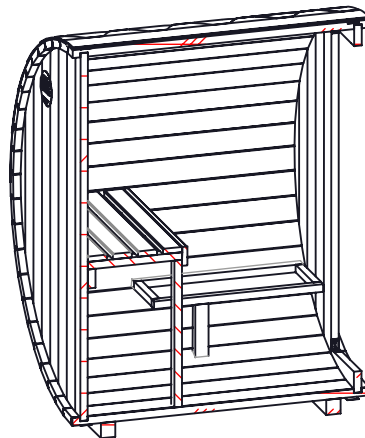

S16E

A-A

Required tools for sauna installation.

NB!

S16 without canopy

S16 with canopy

step 1

8x 4x70

12x 4x60

8x 4x70

8x4x60

step 2

9x4x70

Assembly manual for sauna

Nr	Size	Qty	Preview	Nr	Size	Qty	Preview
p362	145x41x1600	45		d104	1710x707	1	
p360	145x41x1600	1		si366	40x40x496	2	
p361	145x41x1600	1		si369	40x40x850	2	
s63	1823x644	1		si370	40x40x259	2	
s364	1823x644	1		si380	40x40x670	1	
s62	1944x675	1		si381	40x40x370	1	
s363	1810x618	1		si371	40x40x930	1	
s55	1810x618	1		si375	40x40x240	1	
s57	708x112x39	2		si367	40x70x496	1	
s66	75x22x400	6		si368	40x70x776	1	
n01	1600x200x75	2		si373	40x70x375	1	
d106	37x28x1735	4		si374	40x70x240	1	
d107	37x28x655	2		si382	40x70x285	1	
d108	37x28x610	1		si365	110x28x1880	4	
Set  +  + 2x  sp				si376	110x28x1580	2	
sp1	500x70x40	2		si378	110x28x695	1	
sp2	122x70x40	2		si379	110x28x370	5	
sp3	170x70x40	2		si365-1	110x28x1880	1	
ks87	70x40x100	2		si377	110x28x1182	1	

Assembly manual for sauna

Nr	Size	Qty	Preview
si372	40x40x930	1	
k109	1000x320	44	
ka108	L2000	1	
v112	Set	2	
u113	50x50x35	4	
67	Set, L6280	2	
	4x70	130	
	4x35	75	
	5x90	8	
	4x60	80	
	2x30	250	
	t15,t20,t25	1	
			
rb01	L2000	2	