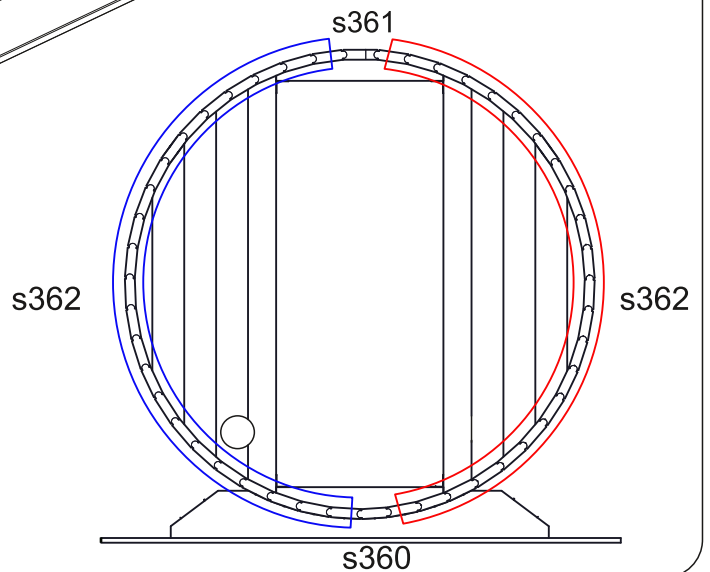

S16E

A-A

Required tools for sauna installation.

NB!

S16 without canopy

S16 with canopy

step 1

8x 4x70

12x 4x60

8x 4x70

8x4x60

step 2

9x4x70

Assembly manual for sauna

Nr	Size	Qty	Preview	Nr	Size	Qty	Preview
p362	145x41x1600	45		d104	1710x707	1	
p360	145x41x1600	1		si366	40x40x496	2	
p361	145x41x1600	1		si369	40x40x850	2	
s63	1823x644	1		si370	40x40x259	2	
s364	1823x644	1		si380	40x40x670	1	
s62	1944x675	1		si381	40x40x370	1	
s363	1810x618	1		si371	40x40x930	1	
s55	1810x618	1		si375	40x40x240	1	
s57	708x112x39	2		si367	40x70x496	1	
s66	75x22x400	6		si368	40x70x776	1	
n01	1600x200x75	2		si373	40x70x375	1	
d106	37x28x1735	4		si374	40x70x240	1	
d107	37x28x655	2		si382	40x70x285	1	
d108	37x28x610	1		si365	110x28x1880	4	
Set  +  + 2x  sp				si376	110x28x1580	2	
sp1	500x70x40	2		si378	110x28x695	1	
sp2	122x70x40	2		si379	110x28x370	5	
sp3	170x70x40	2		si365-1	110x28x1880	1	
ks87	70x40x100	2		si377	110x28x1182	1	

Assembly manual for sauna

Nr	Size	Qty	Preview
si372	40x40x930	1	
k109	1000x320	44	
ka108	L2000	1	
v112	Set	2	
u113	50x50x35	4	
67	Set, L6280	2	
	4x70	130	
	4x35	75	
	5x90	8	
	4x60	80	
	2x30	250	
	t15,t20,t25	1	
			
rb01	L2000	2	