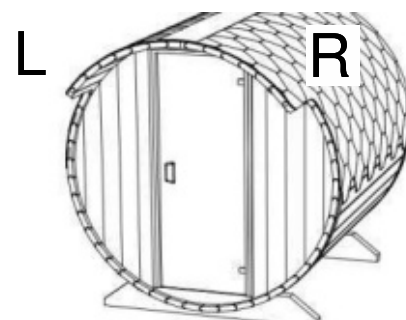

S16E

A-A

Required tools for sauna installation.

NB!

S16 without canopy

S16 with canopy

step 1

8x 4x70

12x 4x60

8x 4x70

8x4x60

step 2

9x4x70

Assembly manual for sauna

Nr	Size	Qty	Preview	Nr	Size	Qty	Preview
p362	145x41x1600	45		d104	1710x707	1	
p360	145x41x1600	1		si366	40x40x496	2	
p361	145x41x1600	1		si369	40x40x850	2	
s63	1823x644	1		si370	40x40x259	2	
s364	1823x644	1		si380	40x40x670	1	
s62	1944x675	1		si381	40x40x370	1	
s363	1810x618	1		si371	40x40x930	1	
s55	1810x618	1		si375	40x40x240	1	
s57	708x112x39	2		si367	40x70x496	1	
s66	75x22x400	6		si368	40x70x776	1	
n01	1600x200x75	2		si373	40x70x375	1	
d106	37x28x1735	4		si374	40x70x240	1	
d107	37x28x655	2		si382	40x70x285	1	
d108	37x28x610	1		si365	110x28x1880	4	
Set  +  + 2x  sp				si376	110x28x1580	2	
sp1	500x70x40	2		si378	110x28x695	1	
sp2	122x70x40	2		si379	110x28x370	5	
sp3	170x70x40	2		si365-1	110x28x1880	1	
ks87	70x40x100	2		si377	110x28x1182	1	