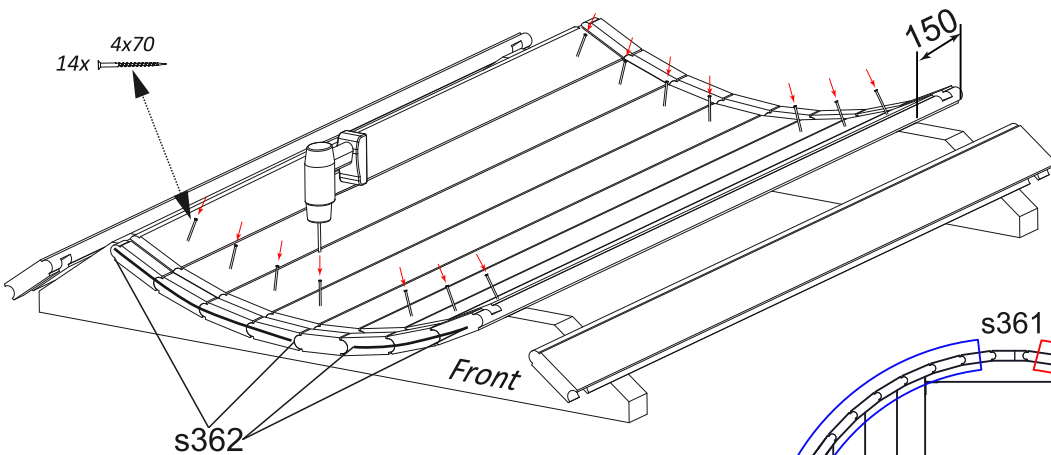

S16E

A-A

Required tools for sauna installation.

NB!

S16 without canopy

S16 with canopy

step 1

8x 4x70

12x 4x60

8x 4x70

8x4x60

step 2

9x4x70

Assembly manual for sauna

Nr	Size	Qty	Preview	Nr	Size	Qty	Preview
p362	145x41x1600	45		d104	1710x707	1	
p360	145x41x1600	1		si366	40x40x496	2	
p361	145x41x1600	1		si369	40x40x850	2	
s63	1823x644	1		si370	40x40x259	2	
s364	1823x644	1		si380	40x40x670	1	
s62	1944x675	1		si381	40x40x370	1	
s363	1810x618	1		si371	40x40x930	1	
s55	1810x618	1		si375	40x40x240	1	
s57	708x112x39	2		si367	40x70x496	1	
s66	75x22x400	6		si368	40x70x776	1	
n01	1600x200x75	2		si373	40x70x375	1	
d106	37x28x1735	4		si374	40x70x240	1	
d107	37x28x655	2		si382	40x70x285	1	
d108	37x28x610	1		si365	110x28x1880	4	
Set  +  + 2x  sp				si376	110x28x1580	2	
sp1	500x70x40	2		si378	110x28x695	1	
sp2	122x70x40	2		si379	110x28x370	5	
sp3	170x70x40	2		si365-1	110x28x1880	1	
ks87	70x40x100	2		si377	110x28x1182	1	

Assembly manual for sauna

Nr	Size	Qty	Preview
si372	40x40x930	1	
k109	1000x320	44	
ka108	L2000	1	
v112	Set	2	
u113	50x50x35	4	
67	Set, L6280	2	
	4x70	130	
	4x35	75	
	5x90	8	
	4x60	80	
	2x30	250	
	t15,t20,t25	1	
			
rb01	L2000	2	