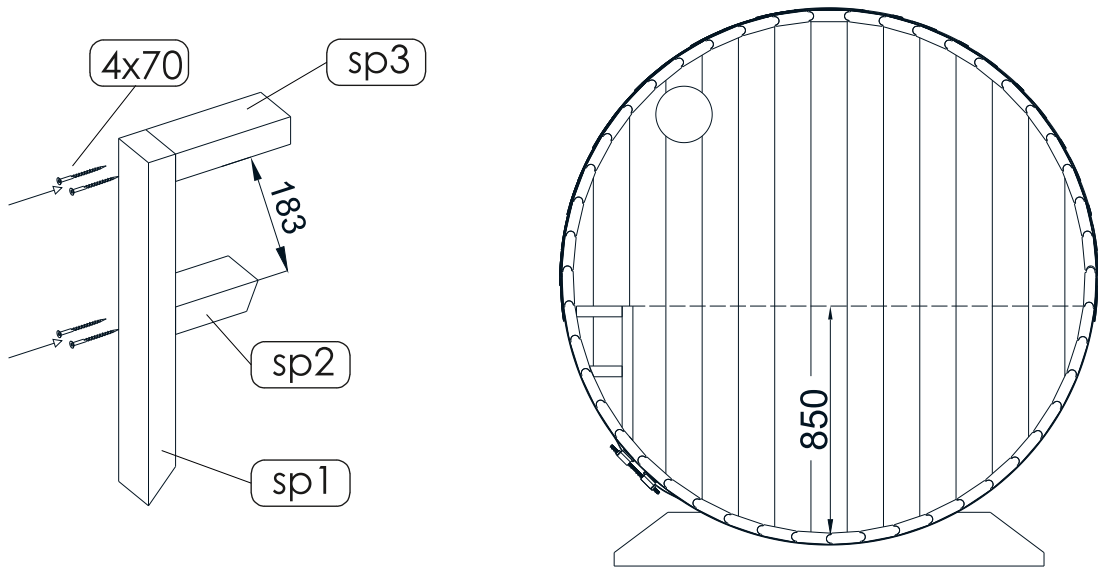

S16E

A-A

Required tools for sauna installation.

NB!

S16 without canopy

S16 with canopy

step 1

8x 4x70

12x 4x60

8x 4x70

8x4x60

step 2

9x4x70

Assembly manual for sauna

Nr	Size	Qty	Preview	Nr	Size	Qty	Preview
p362	145x41x1600	45		d104	1710x707	1	
p360	145x41x1600	1		si366	40x40x496	2	
p361	145x41x1600	1		si369	40x40x850	2	
s63	1823x644	1		si370	40x40x259	2	
s364	1823x644	1		si380	40x40x670	1	
s62	1944x675	1		si381	40x40x370	1	
s363	1810x618	1		si371	40x40x930	1	
s55	1810x618	1		si375	40x40x240	1	
s57	708x112x39	2		si367	40x70x496	1	
s66	75x22x400	6		si368	40x70x776	1	
n01	1600x200x75	2		si373	40x70x375	1	
d106	37x28x1735	4		si374	40x70x240	1	
d107	37x28x655	2		si382	40x70x285	1	
d108	37x28x610	1		si365	110x28x1880	4	
Set  +  + 2x  sp				si376	110x28x1580	2	
sp1	500x70x40	2		si378	110x28x695	1	
sp2	122x70x40	2		si379	110x28x370	5	
sp3	170x70x40	2		si365-1	110x28x1880	1	
ks87	70x40x100	2		si377	110x28x1182	1	

Assembly manual for sauna

Nr	Size	Qty	Preview
si372	40x40x930	1	
k109	1000x320	44	
ka108	L2000	1	
v112	Set	2	
u113	50x50x35	4	
67	Set, L6280	2	
	4x70	130	
	4x35	75	
	5x90	8	
	4x60	80	
	2x30	250	
	t15,t20,t25	1	
			
rb01	L2000	2	