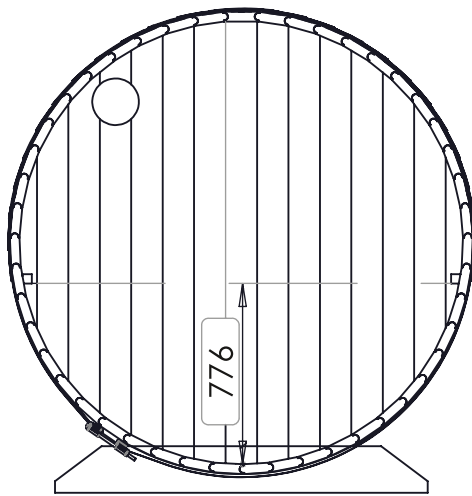

S16E

A-A

Required tools for sauna installation.

NB!

S16 without canopy

S16 with canopy

step 1

8x 4x70

12x 4x60

8x 4x70

8x4x60

step 2

9x4x70

Assembly manual for sauna

Nr	Size	Qty	Preview	Nr	Size	Qty	Preview
p362	145x41x1600	45		d104	1710x707	1	
p360	145x41x1600	1		si366	40x40x496	2	
p361	145x41x1600	1		si369	40x40x850	2	
s63	1823x644	1		si370	40x40x259	2	
s364	1823x644	1		si380	40x40x670	1	
s62	1944x675	1		si381	40x40x370	1	
s363	1810x618	1		si371	40x40x930	1	
s55	1810x618	1		si375	40x40x240	1	
s57	708x112x39	2		si367	40x70x496	1	
s66	75x22x400	6		si368	40x70x776	1	
n01	1600x200x75	2		si373	40x70x375	1	
d106	37x28x1735	4		si374	40x70x240	1	
d107	37x28x655	2		si382	40x70x285	1	
d108	37x28x610	1		si365	110x28x1880	4	
Set  +  + 2x  sp				si376	110x28x1580	2	
sp1	500x70x40	2		si378	110x28x695	1	
sp2	122x70x40	2		si379	110x28x370	5	
sp3	170x70x40	2		si365-1	110x28x1880	1	
ks87	70x40x100	2		si377	110x28x1182	1	

Assembly manual for sauna

Nr	Size	Qty	Preview
si372	40x40x930	1	
k109	1000x320	44	
ka108	L2000	1	
v112	Set	2	
u113	50x50x35	4	
67	Set, L6280	2	
	4x70	130	
	4x35	75	
	5x90	8	
	4x60	80	
	2x30	250	
	t15,t20,t25	1	
			
rb01	L2000	2	