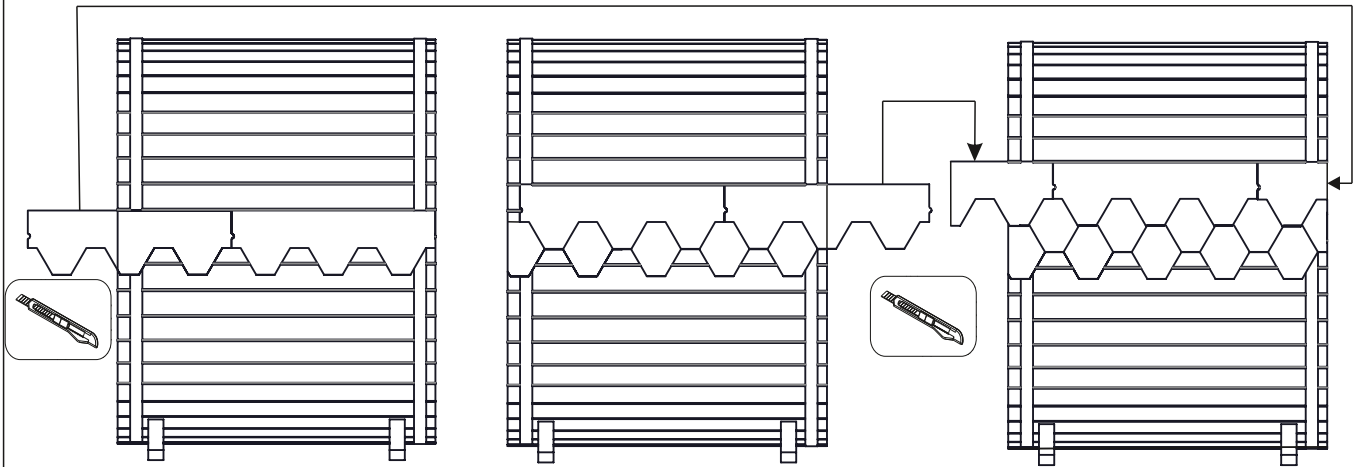

S16E

A-A

Required tools for sauna installation.

NB!

S16 without canopy

S16 with canopy

step 1

8x 4x70

12x 4x60

8x 4x70

8x4x60

step 2

9x4x70

Assembly manual for sauna

Nr	Size	Qty	Preview	Nr	Size	Qty	Preview
p362	145x41x1600	45		d104	1710x707	1	
p360	145x41x1600	1		si366	40x40x496	2	
p361	145x41x1600	1		si369	40x40x850	2	
s63	1823x644	1		si370	40x40x259	2	
s364	1823x644	1		si380	40x40x670	1	
s62	1944x675	1		si381	40x40x370	1	
s363	1810x618	1		si371	40x40x930	1	
s55	1810x618	1		si375	40x40x240	1	
s57	708x112x39	2		si367	40x70x496	1	
s66	75x22x400	6		si368	40x70x776	1	
n01	1600x200x75	2		si373	40x70x375	1	
d106	37x28x1735	4		si374	40x70x240	1	
d107	37x28x655	2		si382	40x70x285	1	
d108	37x28x610	1		si365	110x28x1880	4	
Set  +  + 2x  sp				si376	110x28x1580	2	
sp1	500x70x40	2		si378	110x28x695	1	
sp2	122x70x40	2		si379	110x28x370	5	
sp3	170x70x40	2		si365-1	110x28x1880	1	
ks87	70x40x100	2		si377	110x28x1182	1	

Assembly manual for sauna

Nr	Size	Qty	Preview
si372	40x40x930	1	
k109	1000x320	44	
ka108	L2000	1	
v112	Set	2	
u113	50x50x35	4	
67	Set, L6280	2	
	4x70	130	
	4x35	75	
	5x90	8	
	4x60	80	
	2x30	250	
	t15,t20,t25	1	
			
rb01	L2000	2	