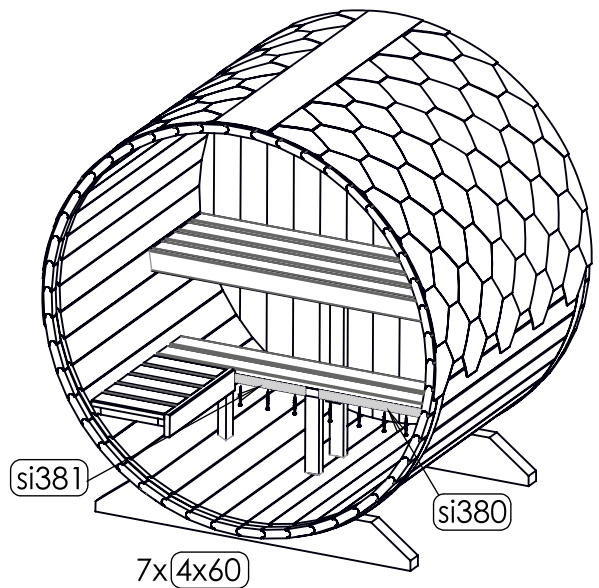

S16E

A-A

Required tools for sauna installation.

NB!

S16 without canopy

S16 with canopy

step 1

8x 4x70

12x 4x60

8x 4x70

8x4x60

step 2

9x4x70

Assembly manual for sauna

Nr	Size	Qty	Preview	Nr	Size	Qty	Preview
p362	145x41x1600	45		d104	1710x707	1	
p360	145x41x1600	1		si366	40x40x496	2	
p361	145x41x1600	1		si369	40x40x850	2	
s63	1823x644	1		si370	40x40x259	2	
s364	1823x644	1		si380	40x40x670	1	
s62	1944x675	1		si381	40x40x370	1	
s363	1810x618	1		si371	40x40x930	1	
s55	1810x618	1		si375	40x40x240	1	
s57	708x112x39	2		si367	40x70x496	1	
s66	75x22x400	6		si368	40x70x776	1	
n01	1600x200x75	2		si373	40x70x375	1	
d106	37x28x1735	4		si374	40x70x240	1	
d107	37x28x655	2		si382	40x70x285	1	
d108	37x28x610	1		si365	110x28x1880	4	
Set  +  + 2x  sp				si376	110x28x1580	2	
sp1	500x70x40	2		si378	110x28x695	1	
sp2	122x70x40	2		si379	110x28x370	5	
sp3	170x70x40	2		si365-1	110x28x1880	1	
ks87	70x40x100	2		si377	110x28x1182	1	

Assembly manual for sauna

Nr	Size	Qty	Preview
si372	40x40x930	1	
k109	1000x320	44	
ka108	L2000	1	
v112	Set	2	
u113	50x50x35	4	
67	Set, L6280	2	
	4x70	130	
	4x35	75	
	5x90	8	
	4x60	80	
	2x30	250	
	t15,t20,t25	1	
			
rb01	L2000	2	