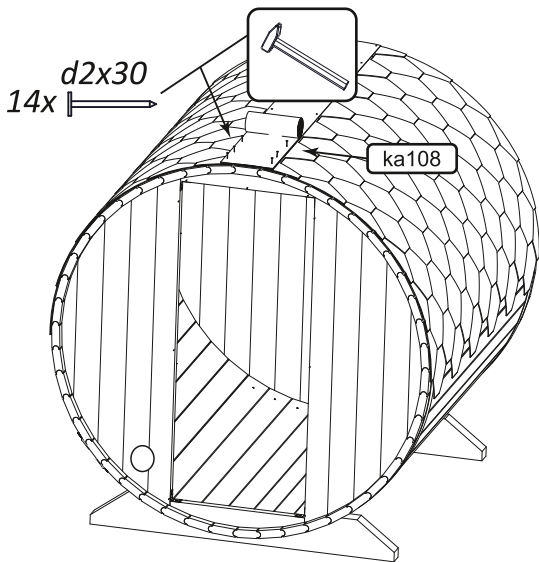

S16E

A-A

Required tools for sauna installation.

NB!

S16 without canopy

S16 with canopy

step 1

8x 4x70

12x 4x60

8x 4x70

8x4x60

step 2

9x4x70

Assembly manual for sauna

Nr	Size	Qty	Preview	Nr	Size	Qty	Preview
p362	145x41x1600	45		d104	1710x707	1	
p360	145x41x1600	1		si366	40x40x496	2	
p361	145x41x1600	1		si369	40x40x850	2	
s63	1823x644	1		si370	40x40x259	2	
s364	1823x644	1		si380	40x40x670	1	
s62	1944x675	1		si381	40x40x370	1	
s363	1810x618	1		si371	40x40x930	1	
s55	1810x618	1		si375	40x40x240	1	
s57	708x112x39	2		si367	40x70x496	1	
s66	75x22x400	6		si368	40x70x776	1	
n01	1600x200x75	2		si373	40x70x375	1	
d106	37x28x1735	4		si374	40x70x240	1	
d107	37x28x655	2		si382	40x70x285	1	
d108	37x28x610	1		si365	110x28x1880	4	
Set  +  + 2x  sp				si376	110x28x1580	2	
sp1	500x70x40	2		si378	110x28x695	1	
sp2	122x70x40	2		si379	110x28x370	5	
sp3	170x70x40	2		si365-1	110x28x1880	1	
ks87	70x40x100	2		si377	110x28x1182	1	

Assembly manual for sauna

Nr	Size	Qty	Preview
si372	40x40x930	1	
k109	1000x320	44	
ka108	L2000	1	
v112	Set	2	
u113	50x50x35	4	
67	Set, L6280	2	
	4x70	130	
	4x35	75	
	5x90	8	
	4x60	80	
	2x30	250	
	t15,t20,t25	1	
			
rb01	L2000	2	