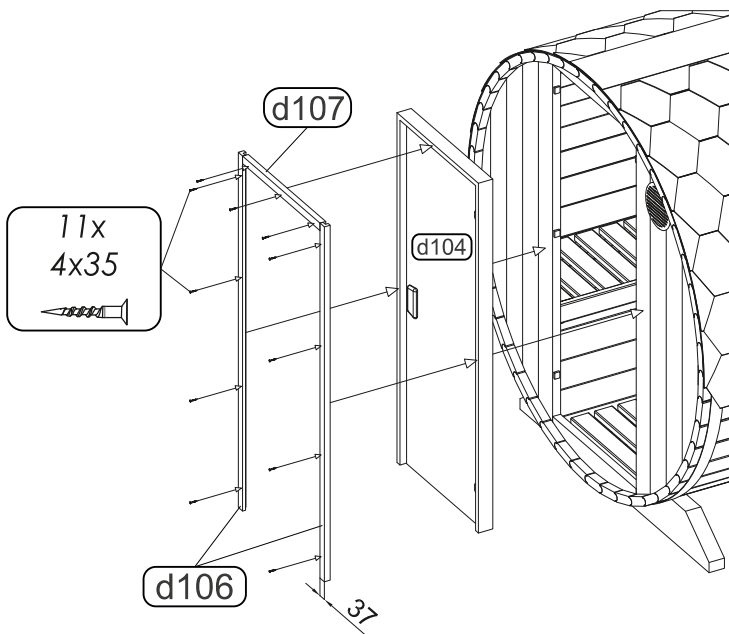

S16E

A-A

Required tools for sauna installation.

NB!

S16 without canopy

S16 with canopy

step 1

8x 4x70

12x 4x60

8x 4x70

8x4x60

step 2

9x4x70

Assembly manual for sauna

Nr	Size	Qty	Preview	Nr	Size	Qty	Preview
p362	145x41x1600	45		d104	1710x707	1	
p360	145x41x1600	1		si366	40x40x496	2	
p361	145x41x1600	1		si369	40x40x850	2	
s63	1823x644	1		si370	40x40x259	2	
s364	1823x644	1		si380	40x40x670	1	
s62	1944x675	1		si381	40x40x370	1	
s363	1810x618	1		si371	40x40x930	1	
s55	1810x618	1		si375	40x40x240	1	
s57	708x112x39	2		si367	40x70x496	1	
s66	75x22x400	6		si368	40x70x776	1	
n01	1600x200x75	2		si373	40x70x375	1	
d106	37x28x1735	4		si374	40x70x240	1	
d107	37x28x655	2		si382	40x70x285	1	
d108	37x28x610	1		si365	110x28x1880	4	
Set  +  + 2x  sp				si376	110x28x1580	2	
sp1	500x70x40	2		si378	110x28x695	1	
sp2	122x70x40	2		si379	110x28x370	5	
sp3	170x70x40	2		si365-1	110x28x1880	1	
ks87	70x40x100	2		si377	110x28x1182	1	

Assembly manual for sauna

Nr	Size	Qty	Preview
si372	40x40x930	1	
k109	1000x320	44	
ka108	L2000	1	
v112	Set	2	
u113	50x50x35	4	
67	Set, L6280	2	
	4x70	130	
	4x35	75	
	5x90	8	
	4x60	80	
	2x30	250	
	t15,t20,t25	1	
			
rb01	L2000	2	