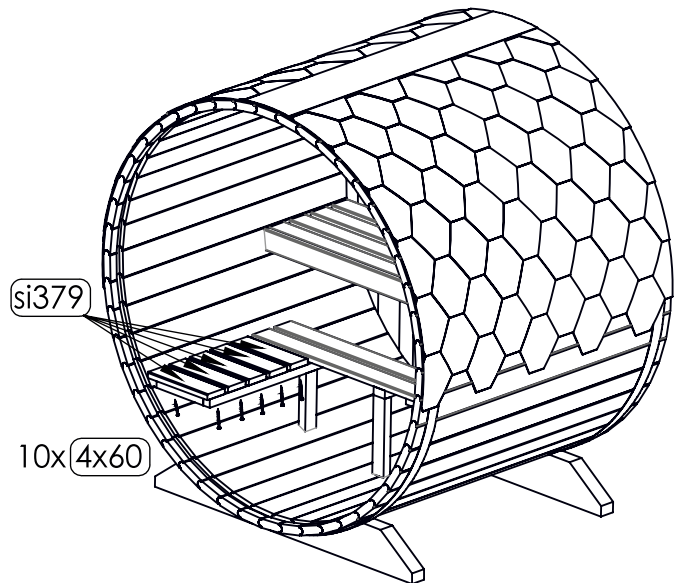

S16E

A-A

Required tools for sauna installation.

NB!

S16 without canopy

S16 with canopy

step 1

8x 4x70

12x 4x60

8x 4x70

8x4x60

step 2

9x4x70

Assembly manual for sauna

Nr	Size	Qty	Preview	Nr	Size	Qty	Preview
p362	145x41x1600	45		d104	1710x707	1	
p360	145x41x1600	1		si366	40x40x496	2	
p361	145x41x1600	1		si369	40x40x850	2	
s63	1823x644	1		si370	40x40x259	2	
s364	1823x644	1		si380	40x40x670	1	
s62	1944x675	1		si381	40x40x370	1	
s363	1810x618	1		si371	40x40x930	1	
s55	1810x618	1		si375	40x40x240	1	
s57	708x112x39	2		si367	40x70x496	1	
s66	75x22x400	6		si368	40x70x776	1	
n01	1600x200x75	2		si373	40x70x375	1	
d106	37x28x1735	4		si374	40x70x240	1	
d107	37x28x655	2		si382	40x70x285	1	
d108	37x28x610	1		si365	110x28x1880	4	
Set  +  + 2x  sp				si376	110x28x1580	2	
sp1	500x70x40	2		si378	110x28x695	1	
sp2	122x70x40	2		si379	110x28x370	5	
sp3	170x70x40	2		si365-1	110x28x1880	1	
ks87	70x40x100	2		si377	110x28x1182	1	

Assembly manual for sauna

Nr	Size	Qty	Preview
si372	40x40x930	1	
k109	1000x320	44	
ka108	L2000	1	
v112	Set	2	
u113	50x50x35	4	
67	Set, L6280	2	
	4x70	130	
	4x35	75	
	5x90	8	
	4x60	80	
	2x30	250	
	t15,t20,t25	1	
			
rb01	L2000	2	