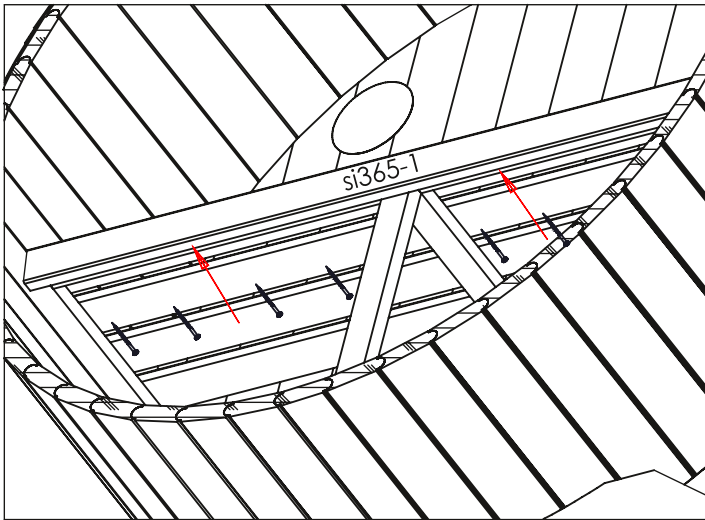

S16E

A-A

Required tools for sauna installation.

NB!

S16 without canopy

S16 with canopy

step 1

8x 4x70

12x 4x60

8x 4x70

8x4x60

step 2

9x4x70

Assembly manual for sauna

Nr	Size	Qty	Preview	Nr	Size	Qty	Preview
p362	145x41x1600	45		d104	1710x707	1	
p360	145x41x1600	1		si366	40x40x496	2	
p361	145x41x1600	1		si369	40x40x850	2	
s63	1823x644	1		si370	40x40x259	2	
s364	1823x644	1		si380	40x40x670	1	
s62	1944x675	1		si381	40x40x370	1	
s363	1810x618	1		si371	40x40x930	1	
s55	1810x618	1		si375	40x40x240	1	
s57	708x112x39	2		si367	40x70x496	1	
s66	75x22x400	6		si368	40x70x776	1	
n01	1600x200x75	2		si373	40x70x375	1	
d106	37x28x1735	4		si374	40x70x240	1	
d107	37x28x655	2		si382	40x70x285	1	
d108	37x28x610	1		si365	110x28x1880	4	
Set  +  + 2x  sp				si376	110x28x1580	2	
sp1	500x70x40	2		si378	110x28x695	1	
sp2	122x70x40	2		si379	110x28x370	5	
sp3	170x70x40	2		si365-1	110x28x1880	1	
ks87	70x40x100	2		si377	110x28x1182	1	

Assembly manual for sauna

Nr	Size	Qty	Preview
si372	40x40x930	1	
k109	1000x320	44	
ka108	L2000	1	
v112	Set	2	
u113	50x50x35	4	
67	Set, L6280	2	
	4x70	130	
	4x35	75	
	5x90	8	
	4x60	80	
	2x30	250	
	t15,t20,t25	1	
			
rb01	L2000	2	