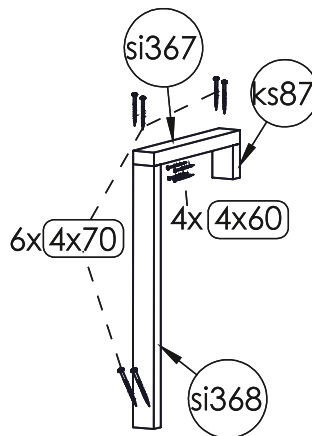

S16E

A-A

Required tools for sauna installation.

NB!

S16 without canopy

S16 with canopy

step 1

8x 4x70

12x 4x60

8x 4x70

8x4x60

step 2

9x4x70

Assembly manual for sauna

Nr	Size	Qty	Preview	Nr	Size	Qty	Preview
p362	145x41x1600	45		d104	1710x707	1	
p360	145x41x1600	1		si366	40x40x496	2	
p361	145x41x1600	1		si369	40x40x850	2	
s63	1823x644	1		si370	40x40x259	2	
s364	1823x644	1		si380	40x40x670	1	
s62	1944x675	1		si381	40x40x370	1	
s363	1810x618	1		si371	40x40x930	1	
s55	1810x618	1		si375	40x40x240	1	
s57	708x112x39	2		si367	40x70x496	1	
s66	75x22x400	6		si368	40x70x776	1	
n01	1600x200x75	2		si373	40x70x375	1	
d106	37x28x1735	4		si374	40x70x240	1	
d107	37x28x655	2		si382	40x70x285	1	
d108	37x28x610	1		si365	110x28x1880	4	
Set  +  + 2x  sp				si376	110x28x1580	2	
sp1	500x70x40	2		si378	110x28x695	1	
sp2	122x70x40	2		si379	110x28x370	5	
sp3	170x70x40	2		si365-1	110x28x1880	1	
ks87	70x40x100	2		si377	110x28x1182	1	

Assembly manual for sauna

Nr	Size	Qty	Preview
si372	40x40x930	1	
k109	1000x320	44	
ka108	L2000	1	
v112	Set	2	
u113	50x50x35	4	
67	Set, L6280	2	
	4x70	130	
	4x35	75	
	5x90	8	
	4x60	80	
	2x30	250	
	t15,t20,t25	1	
			
rb01	L2000	2	