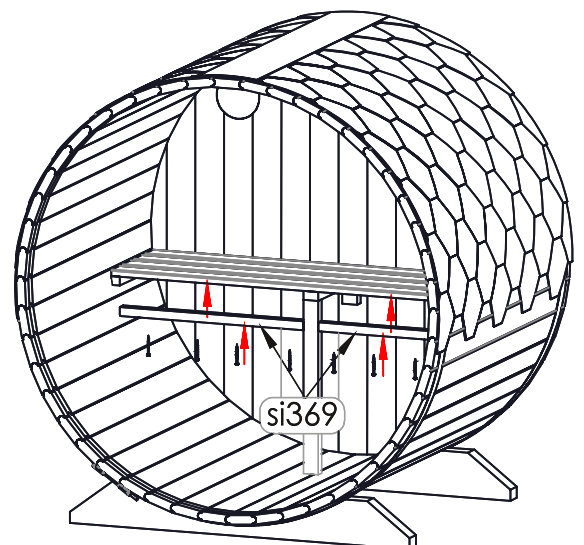

S16E

A-A

Required tools for sauna installation.

NB!

S16 without canopy

S16 with canopy

step 1

8x 4x70

12x 4x60

8x 4x70

8x4x60

step 2

9x4x70

Assembly manual for sauna

Nr	Size	Qty	Preview	Nr	Size	Qty	Preview
p362	145x41x1600	45		d104	1710x707	1	
p360	145x41x1600	1		si366	40x40x496	2	
p361	145x41x1600	1		si369	40x40x850	2	
s63	1823x644	1		si370	40x40x259	2	
s364	1823x644	1		si380	40x40x670	1	
s62	1944x675	1		si381	40x40x370	1	
s363	1810x618	1		si371	40x40x930	1	
s55	1810x618	1		si375	40x40x240	1	
s57	708x112x39	2		si367	40x70x496	1	
s66	75x22x400	6		si368	40x70x776	1	
n01	1600x200x75	2		si373	40x70x375	1	
d106	37x28x1735	4		si374	40x70x240	1	
d107	37x28x655	2		si382	40x70x285	1	
d108	37x28x610	1		si365	110x28x1880	4	
Set  +  + 2x  sp				si376	110x28x1580	2	
sp1	500x70x40	2		si378	110x28x695	1	
sp2	122x70x40	2		si379	110x28x370	5	
sp3	170x70x40	2		si365-1	110x28x1880	1	
ks87	70x40x100	2		si377	110x28x1182	1	

Assembly manual for sauna

Nr	Size	Qty	Preview
si372	40x40x930	1	
k109	1000x320	44	
ka108	L2000	1	
v112	Set	2	
u113	50x50x35	4	
67	Set, L6280	2	
	4x70	130	
	4x35	75	
	5x90	8	
	4x60	80	
	2x30	250	
	t15,t20,t25	1	
			
rb01	L2000	2	