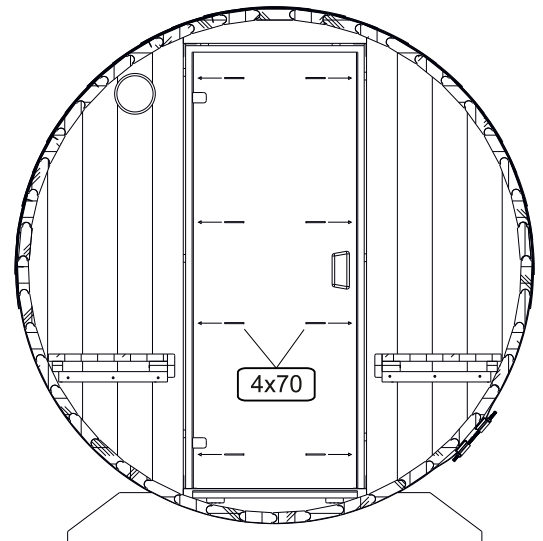

S16E

A-A

Required tools for sauna installation.

NB!

S16 without canopy

S16 with canopy

step 1

8x 4x70

12x 4x60

8x 4x70

8x4x60

step 2

9x4x70

Assembly manual for sauna

Nr	Size	Qty	Preview	Nr	Size	Qty	Preview
p362	145x41x1600	45		d104	1710x707	1	
p360	145x41x1600	1		si366	40x40x496	2	
p361	145x41x1600	1		si369	40x40x850	2	
s63	1823x644	1		si370	40x40x259	2	
s364	1823x644	1		si380	40x40x670	1	
s62	1944x675	1		si381	40x40x370	1	
s363	1810x618	1		si371	40x40x930	1	
s55	1810x618	1		si375	40x40x240	1	
s57	708x112x39	2		si367	40x70x496	1	
s66	75x22x400	6		si368	40x70x776	1	
n01	1600x200x75	2		si373	40x70x375	1	
d106	37x28x1735	4		si374	40x70x240	1	
d107	37x28x655	2		si382	40x70x285	1	
d108	37x28x610	1		si365	110x28x1880	4	
Set  +  + 2x  sp				si376	110x28x1580	2	
sp1	500x70x40	2		si378	110x28x695	1	
sp2	122x70x40	2		si379	110x28x370	5	
sp3	170x70x40	2		si365-1	110x28x1880	1	
ks87	70x40x100	2		si377	110x28x1182	1	

Assembly manual for sauna

Nr	Size	Qty	Preview
si372	40x40x930	1	
k109	1000x320	44	
ka108	L2000	1	
v112	Set	2	
u113	50x50x35	4	
67	Set, L6280	2	
	4x70	130	
	4x35	75	
	5x90	8	
	4x60	80	
	2x30	250	
	t15,t20,t25	1	
			
rb01	L2000	2	