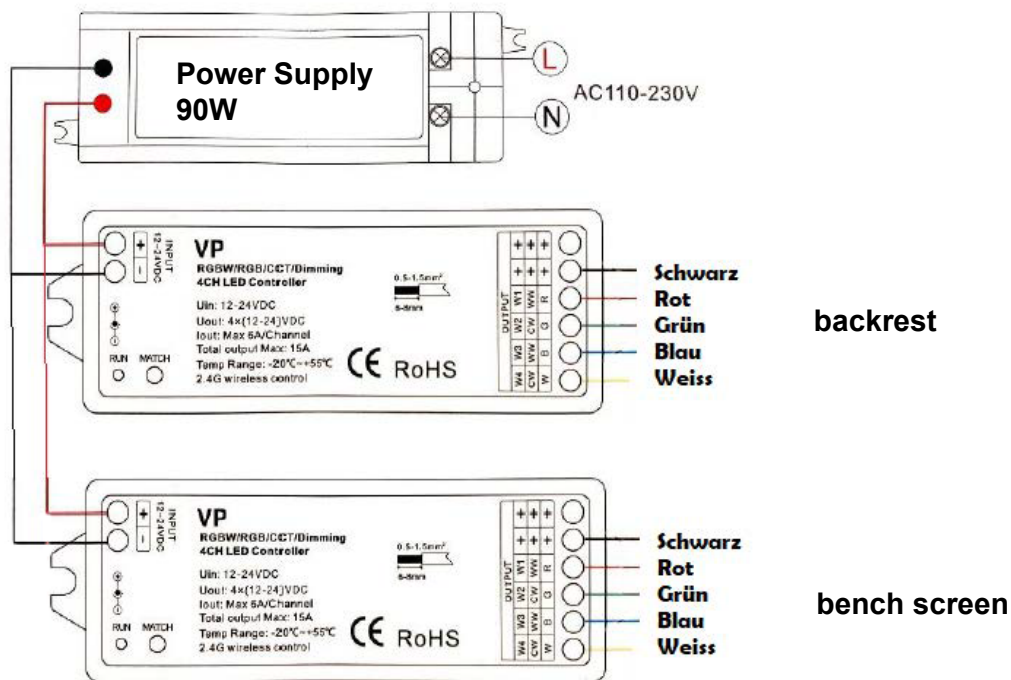

# LED-Set Komfort Small

1-053-368

Pcs	Description	Keyword	Art.-Nr.
2	LED Tube 1,8m	LED-TB-18	1-047-863
1	Power supply	LED-PWS-24-90	1-047-972
1	Remote unit with 4 zone	LR-4Z	1-052-087
2	Wireless driver	LC-CV-VP	1-051-767

## Bench screen

 <small>DIVISION OF HARVIA GROUP</small>	LED-Set Komfort Small		LED -KO-S / 1-053-368
	Komfort Small 208x158x204cm		
	Maßstab:	Gez. Schachermair	Datum 17.07.2019
			Letzte Änd.