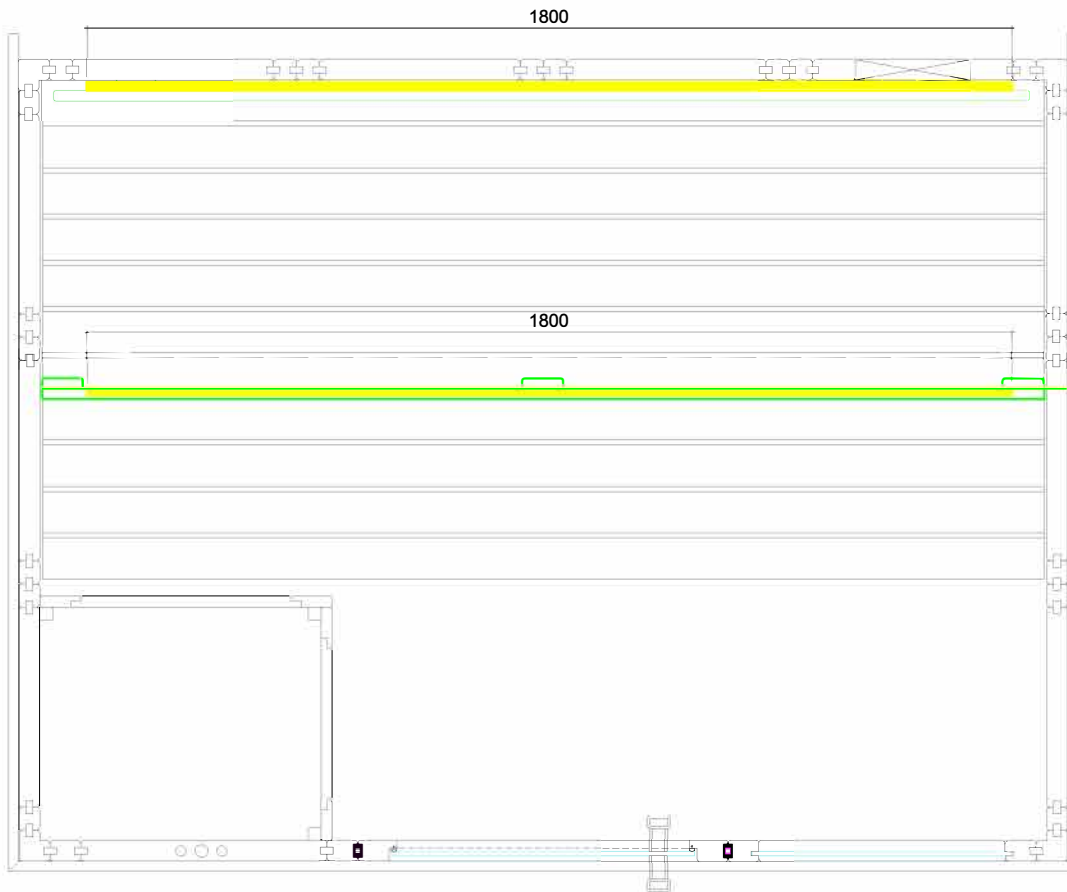

# LED-Set Komfort Small

1-053-368

Pcs	Description	Keyword	Art.-Nr.
2	LED Tube 1,8m	LED-TB-18	1-047-863
1	Power supply	LED-PWS-24-90	1-047-972
1	Remote unit with 4 zone	LR-4Z	1-052-087
2	Wireless driver	LC-CV-VP	1-051-767

## Backrest

## Bench screen

 <small>DIVISION OF HARVIA GROUP</small>	LED-Set Komfort Small		LED -KO-S / 1-053-368
	Komfort Small 208x158x204cm		
	Maßstab:	Gez. Schachermair	Datum 17.07.2019
			Letzte Änd.