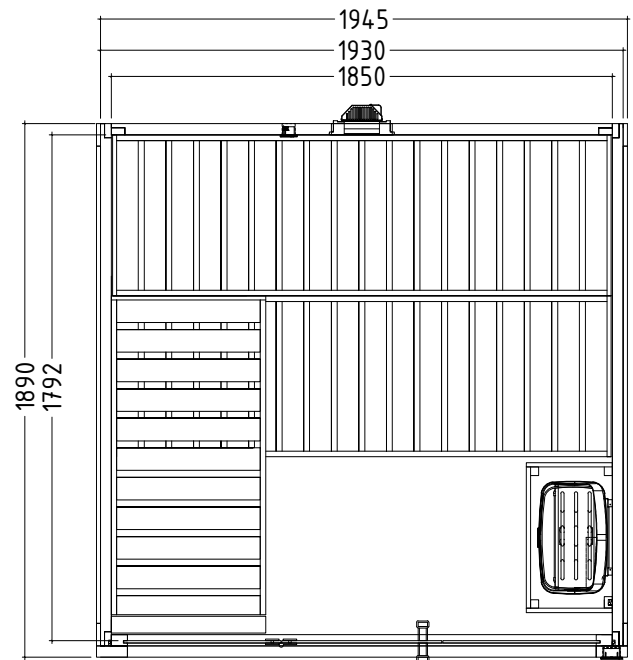

Structure right - Family-L-S