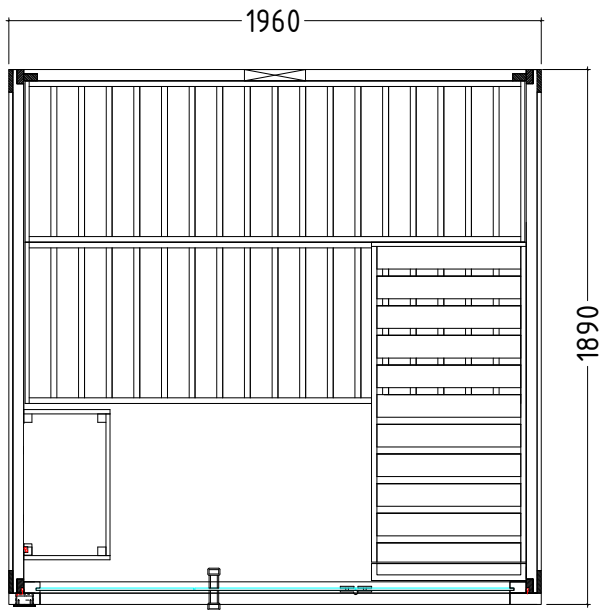

FAMILY LARGE

Grundriss

Aufbau links