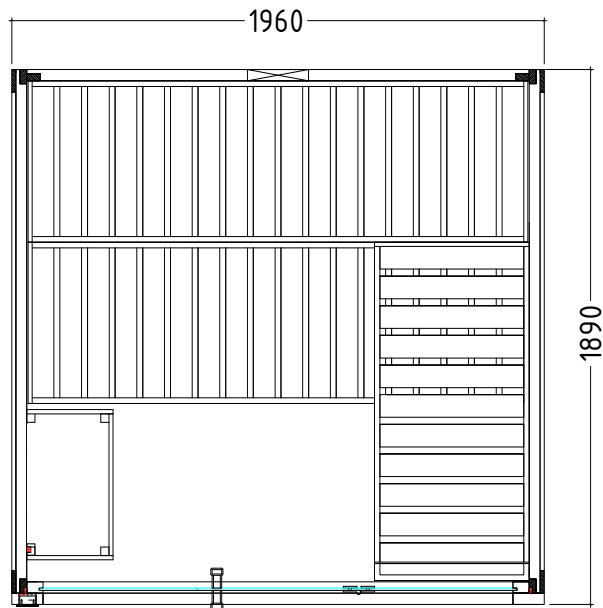

FAMILY LARGE

Floor plan

Structure left