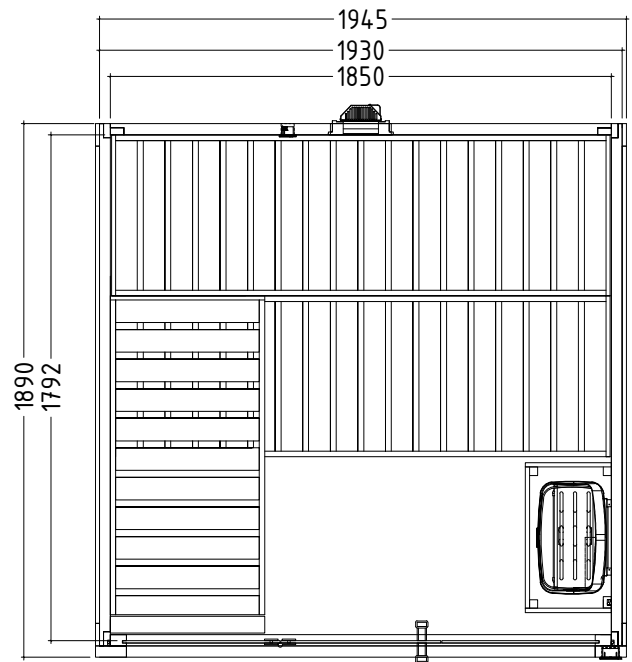

Details

Art.-Nr.	1-053-766	1-053-768
	FAMILY-L	FAMILY-L-S
Dimensions [mm]	1960 x 1890 x 2040	1960 x 1890 x 2040
Construction	Solide	Solide
Wall thickness [mm]	40	40
Type of wood outside	Spruce	Spruce
Type of wood ininside	Spruce	Spruce
Type of wood interior	Lime wood	Lime wood
Interior fittings	Basic	Basic
Benches number (top / above)	2/1	2/1
Adjustable headboard on a bench	No	No
Door dimensions [mm]	590 x 1900 x 8	590 x 1900 x 8
Door hinge left and right	Yes	Yes
Glass elements dimensions [mm]	580 x 1930 x 8	580 x 1930 x 8
Infrared full spectrum heater [W]	No	Yes
Headrests number	1	1
Heater safety guard [mm]	540 x 325 x 730	540 x 325 x 730
Floor grid [mm]	no	no
Silicone cables for Saunaheater 5x2,5mm ²	3 m	3 m
Persons	bis 3	bis 3
Volumen [m ³]	6,5	6,5
recommended Heater power electro [kW]	7,5 - 9	7,5 - 9
Mirror structure	Yes	Yes

Details

Art.-Nr.	1-053-766	1-053-768
	FAMILY-L	FAMILY-L-S
Abmessungen [mm]	1960 x 1890 x 2040	1960 x 1890 x 2040
Bauweise	massiv	massiv
Wandstärke [mm]	40	40
Holzart außen	Fichte	Fichte
Holzart innen	Fichte	Fichte
Holzart Inneneinrichtung	Linde	Linde
Inneneinrichtung	Basic	Basic
Bänke Anzahl (oben / unten)	2/1	2/1
Verstellbares Kopfteil bei einer Bank	Nein	Nein
Türe Abmessungen [mm]	590 x 1900 x 8	590 x 1900 x 8
Türanschlag links und rechts	Ja	Ja
Glaselemente Abmessungen [mm]	580 x 1930 x 8	580 x 1930 x 8
Infrarot-Vollspektrumstrahler [W]	Nein	Ja
Kopfstützen Anzahl	1	1
Ofenschutzgitter [mm]	540 x 325 x 730	540 x 325 x 730
Bodenrost [mm]	Nein	Nein
Silikonkabel für Saunaofen 5x2,5mm ²	3 m	3 m
Personen	bis 5	bis 5
Volumen [m ³]	6,5	6,5
empf. Ofenleistung elektro [kW]	7,5 - 9	7,5 - 9
Gespigelter Aufbau	Ja	Ja

Bedienteil IR-Strahler
PRO-DA-CU

ECO IR-Strahler 350W
ECO-350-R

Accessoires

MySention Wifi
S-WIFI01

FAMILY LARGE

Grundriss

Aufbau links

Aufbau rechts - Family-L-S

Installationsplan Zubehör