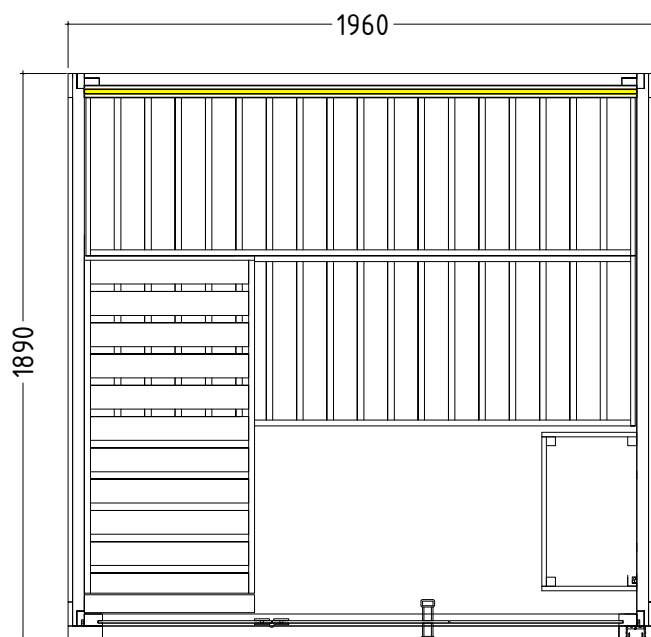

Installation plan accessories