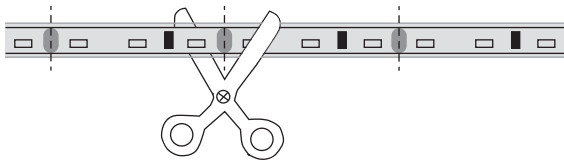

# WX440, WX441

3 m

2,5 m (WX440)  
5 m (WX441)

Suositeltu max. lämpötila LED valonauhan korkeudella n. 70 °C/  
Recommended max. temperature at LED light strip height ca. 70 °C

3000-3200 K  
Lämmin valkoinen/  
Warm white

IPX4

ON/OFF

max.  
500 mm

max. 1600 mm

FI: Tämä tuote sisältää valonlähteen, jonka energiatehokkuusluokka on E.  
 SV: Denna produkt innehåller en ljuskälla med energieffektivitetsklass E.  
 EN: This product contains a light source of energy efficiency class E.  
 DE: Dieses Produkt enthält eine Lichtquelle der Energieeffizienzklasse E.  
 RU: Энергоэффективность данного продукта использует источник света класса E.  
 FR: Ce produit contient une source lumineuse de classe d'efficacité énergétique E.