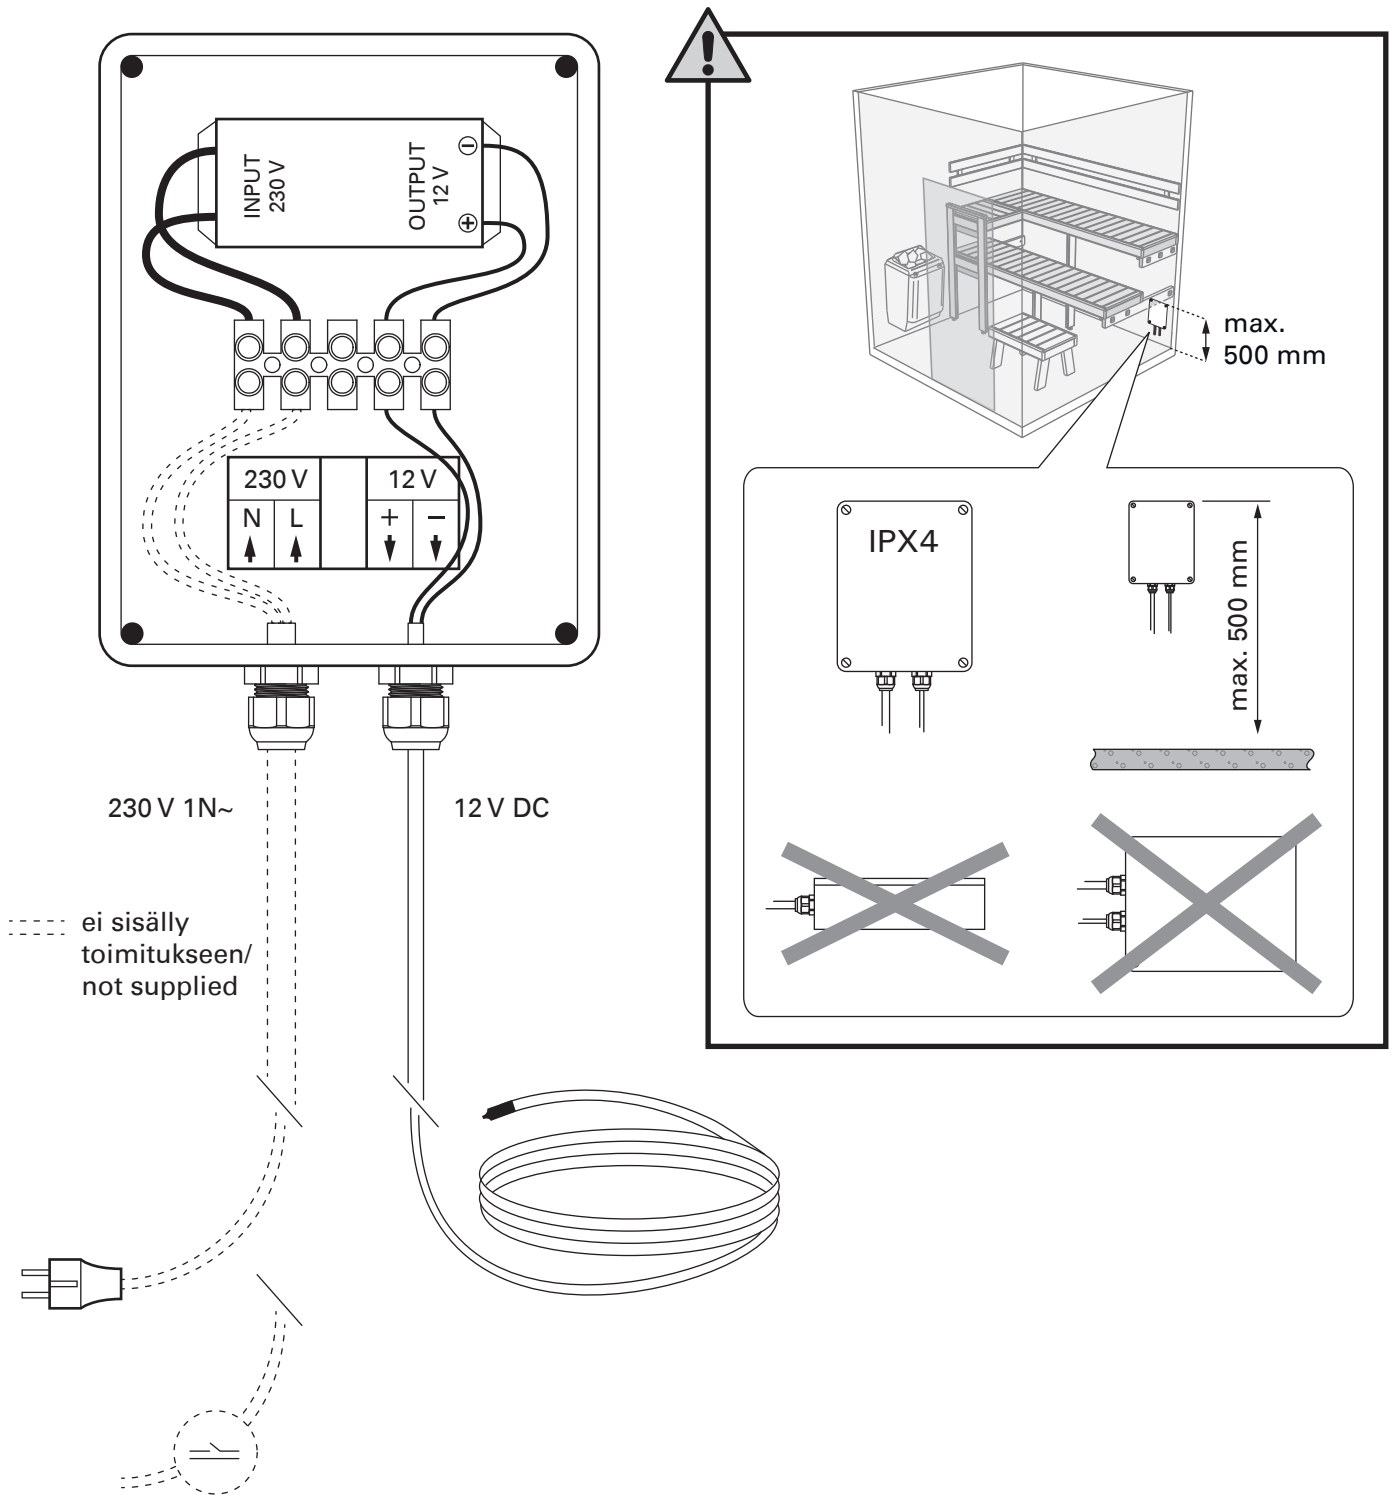

# WX440, WX441

3 m

2,5 m (WX440)  
5 m (WX441)

Suositeltu max. lämpötila LED valonauhan korkeudella n. 70 °C/  
Recommended max. temperature at LED light strip height ca. 70 °C

3000-3200 K  
Lämmin valkoinen/  
Warm white

IPX4

ON/OFF

max.  
500 mm

max. 1600 mm

FI: Tämä tuote sisältää valonlähteen, jonka energiatehokkuusluokka on E.  
 SV: Denna produkt innehåller en ljuskälla med energieffektivitetsklass E.  
 EN: This product contains a light source of energy efficiency class E.  
 DE: Dieses Produkt enthält eine Lichtquelle der Energieeffizienzklasse E.  
 RU: Энергоэффективность данного продукта использует источник света класса E.  
 FR: Ce produit contient une source lumineuse de classe d'efficacité énergétique E.