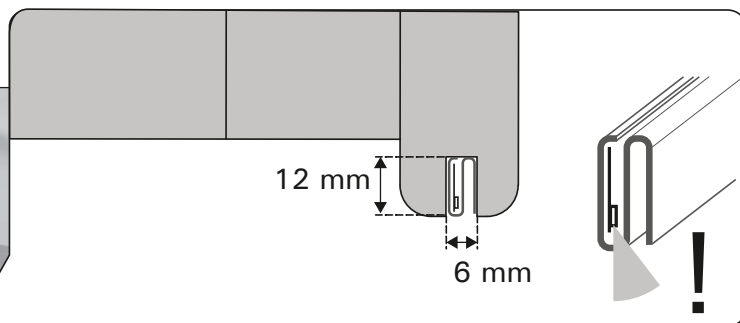

# WX440, WX441

3 m

2,5 m (WX440)  
5 m (WX441)

Suositeltu max. lämpötila LED valonauhan korkeudella n. 70 °C/  
Recommended max. temperature at LED light strip height ca. 70 °C

3000-3200 K  
Lämmin valkoinen/  
Warm white

IPX4

ON/OFF

max.  
500 mm

max. 1600 mm

FI: Tämä tuote sisältää valonlähteen, jonka energiatehokkuusluokka on E.  
 SV: Denna produkt innehåller en ljuskälla med energieffektivitetsklass E.  
 EN: This product contains a light source of energy efficiency class E.  
 DE: Dieses Produkt enthält eine Lichtquelle der Energieeffizienzklasse E.  
 RU: Энергоэффективность данного продукта использует источник света класса E.  
 FR: Ce produit contient une source lumineuse de classe d'efficacité énergétique E.