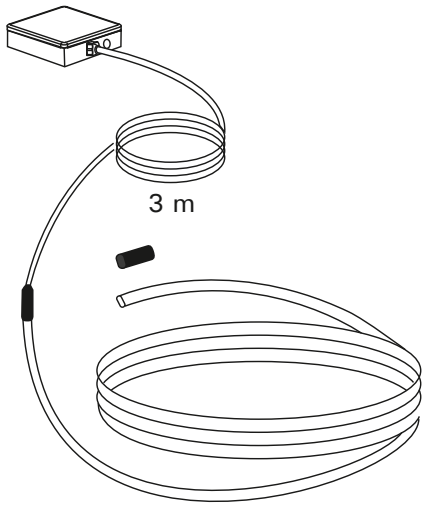

# WX440, WX441

3 m

2,5 m (WX440)  
5 m (WX441)

Suositeltu max. lämpötila LED valonauhan korkeudella n. 70 °C/  
Recommended max. temperature at LED light strip height ca. 70 °C

3000-3200 K  
Lämmin valkoinen/  
Warm white

IPX4

ON/OFF

max.  
500 mm

max. 1600 mm

FI: Tämä tuote sisältää valonlähteen, jonka energiatehokkuusluokka on E.  
 SV: Denna produkt innehåller en ljuskälla med energieffektivitetsklass E.  
 EN: This product contains a light source of energy efficiency class E.  
 DE: Dieses Produkt enthält eine Lichtquelle der Energieeffizienzklasse E.  
 RU: Энергоэффективность данного продукта использует источник света класса E.  
 FR: Ce produit contient une source lumineuse de classe d'efficacité énergétique E.