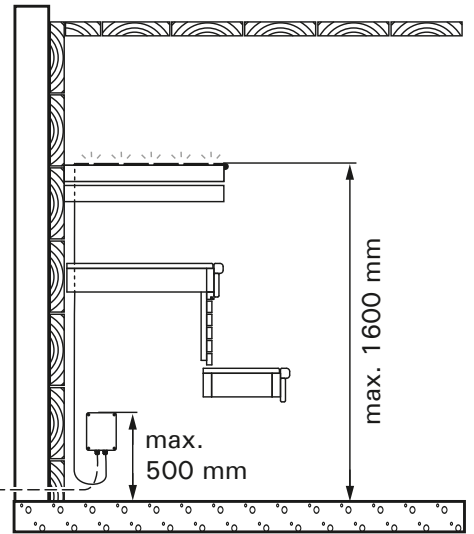

# WX440, WX441

3 m

2,5 m (WX440)  
5 m (WX441)

Suositeltu max. lämpötila LED valonauhan korkeudella n. 70 °C/  
Recommended max. temperature at LED light strip height ca. 70 °C

3000-3200 K  
Lämmin valkoinen/  
Warm white

IPX4

ON/OFF

max.  
500 mm

max. 1600 mm

FI: Tämä tuote sisältää valonlähteen, jonka energiatehokkuusluokka on E.  
 SV: Denna produkt innehåller en ljuskälla med energieffektivitetsklass E.  
 EN: This product contains a light source of energy efficiency class E.  
 DE: Dieses Produkt enthält eine Lichtquelle der Energieeffizienzklasse E.  
 RU: Энергоэффективность данного продукта использует источник света класса E.  
 FR: Ce produit contient une source lumineuse de classe d'efficacité énergétique E.