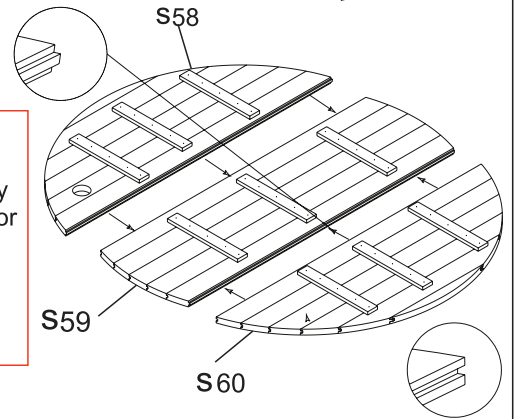

Assembly manual for sauna 22S4PE and 22S4PD

Required tools for sauna installation.

NB!

22s4p without canopy

22s4p with canopy

Wooden door d118

11x
4x35

3x
4x35

Assembly manual for sauna

Nr	Size	Qty	Preview	Nr	Size	Qty	Preview
p36	145x41x3970	25		si77	2805x488	2	
p37	145x41x3970	25		sv116	40x40x445	4	
p35	145x41x3970	1		si79	90x28x955	8	
p38	100x41x3970	1		d118	1890x707	1	
p38-1	45x41x3970	1		d117	1890x707	1	
s58	2029x720	1		ks87	70x40x100	6	
s60	2029x720	1		k109	1000x320	110(120*)	
s59	2145x675	1		ka108	L3970(4370*)	1	
s53	2029x720	2		v112	Set	3	
s52	2029x720	2		u113	50x50x35	8	
s54	708x133x39	4		68	Set, L6930	4	
s66	75x22x400	6			4x70	110	
n02	1600x195x75	3			4x35	135	
ks88	40x40x420	4			5x90	12	
d119-1	37x28x1898	8			4x60	30	
d119	37x28x655	4			2x30	520(560*)	
d108	37x28x610	1			t15,t20,t25	1	
ns86	70x40x447	4					
rb01	L2000	2					