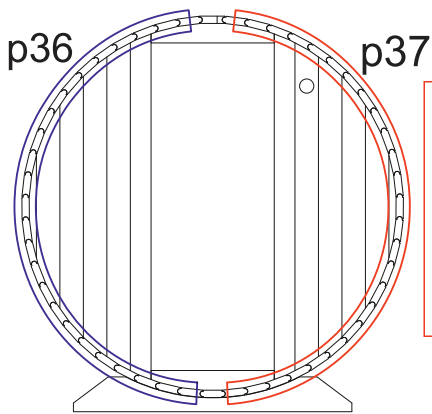

Assembly manual for sauna 22S4PE and 22S4PD

Required tools for sauna installation.

NB!

22s4p without canopy

22s4p with canopy

Wooden door d118

11x
4x35

3x
4x35

Assembly manual for sauna

Nr	Size	Qty	Preview	Nr	Size	Qty	Preview
p36	145x41x3970	25		si77	2805x488	2	
p37	145x41x3970	25		sv116	40x40x445	4	
p35	145x41x3970	1		si79	90x28x955	8	
p38	100x41x3970	1		d118	1890x707	1	
p38-1	45x41x3970	1		d117	1890x707	1	
s58	2029x720	1		ks87	70x40x100	6	
s60	2029x720	1		k109	1000x320	110(120*)	
s59	2145x675	1		ka108	L3970(4370*)	1	
s53	2029x720	2		v112	Set	3	
s52	2029x720	2		u113	50x50x35	8	
s54	708x133x39	4		68	Set, L6930	4	
s66	75x22x400	6			4x70	110	
n02	1600x195x75	3			4x35	135	
ks88	40x40x420	4			5x90	12	
d119-1	37x28x1898	8			4x60	30	
d119	37x28x655	4			2x30	520(560*)	
d108	37x28x610	1			t15,t20,t25	1	
ns86	70x40x447	4					
rb01	L2000	2					