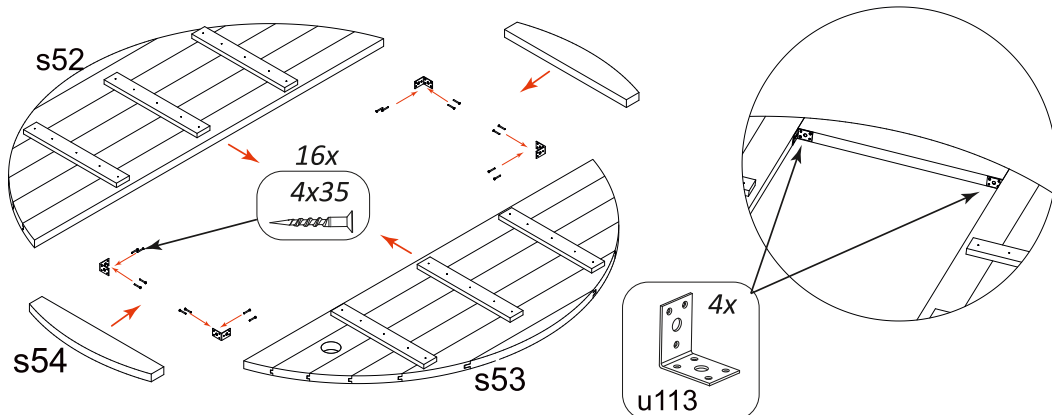

Assembly manual for sauna 22S4PE and 22S4PD

Required tools for sauna installation.

NB!

22s4p without canopy

22s4p with canopy

Wooden door d118

11x
4x35

3x
4x35

Assembly manual for sauna

Nr	Size	Qty	Preview	Nr	Size	Qty	Preview
p36	145x41x3970	25		si77	2805x488	2	
p37	145x41x3970	25		sv116	40x40x445	4	
p35	145x41x3970	1		si79	90x28x955	8	
p38	100x41x3970	1		d118	1890x707	1	
p38-1	45x41x3970	1		d117	1890x707	1	
s58	2029x720	1		ks87	70x40x100	6	
s60	2029x720	1		k109	1000x320	110(120*)	
s59	2145x675	1		ka108	L3970(4370*)	1	
s53	2029x720	2		v112	Set	3	
s52	2029x720	2		u113	50x50x35	8	
s54	708x133x39	4		68	Set, L6930	4	
s66	75x22x400	6			4x70	110	
n02	1600x195x75	3			4x35	135	
ks88	40x40x420	4			5x90	12	
d119-1	37x28x1898	8			4x60	30	
d119	37x28x655	4			2x30	520(560*)	
d108	37x28x610	1			t15,t20,t25	1	
ns86	70x40x447	4					
rb01	L2000	2					