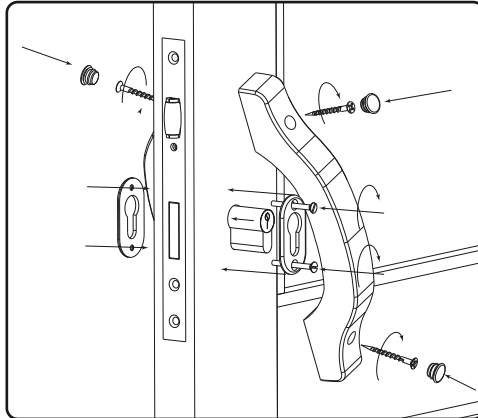

Assembly manual for sauna 22S4PE and 22S4PD

Required tools for sauna installation.

NB!

22s4p without canopy

22s4p with canopy

Wooden door d118

11x
4x35

3x
4x35

Assembly manual for sauna

Nr	Size	Qty	Preview	Nr	Size	Qty	Preview
p36	145x41x3970	25		si77	2805x488	2	
p37	145x41x3970	25		sv116	40x40x445	4	
p35	145x41x3970	1		si79	90x28x955	8	
p38	100x41x3970	1		d118	1890x707	1	
p38-1	45x41x3970	1		d117	1890x707	1	
s58	2029x720	1		ks87	70x40x100	6	
s60	2029x720	1		k109	1000x320	110(120*)	
s59	2145x675	1		ka108	L3970(4370*)	1	
s53	2029x720	2		v112	Set	3	
s52	2029x720	2		u113	50x50x35	8	
s54	708x133x39	4		68	Set, L6930	4	
s66	75x22x400	6			4x70	110	
n02	1600x195x75	3			4x35	135	
ks88	40x40x420	4			5x90	12	
d119-1	37x28x1898	8			4x60	30	
d119	37x28x655	4			2x30	520(560*)	
d108	37x28x610	1			t15,t20,t25	1	
ns86	70x40x447	4					
rb01	L2000	2					