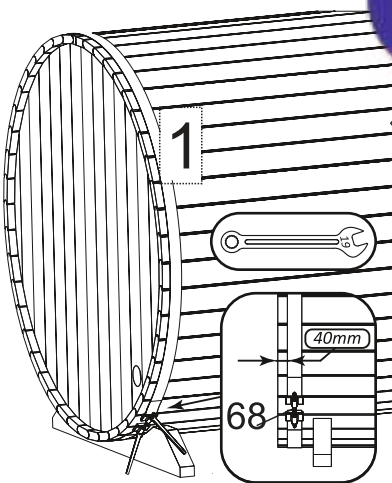

Assembly manual for sauna 22S4PE and 22S4PD

Required tools for sauna installation.

NB!

22s4p without canopy

22s4p with canopy

Wooden door d118

11x
4x35

3x
4x35

Assembly manual for sauna

Nr	Size	Qty	Preview	Nr	Size	Qty	Preview
p36	145x41x3970	25		si77	2805x488	2	
p37	145x41x3970	25		sv116	40x40x445	4	
p35	145x41x3970	1		si79	90x28x955	8	
p38	100x41x3970	1		d118	1890x707	1	
p38-1	45x41x3970	1		d117	1890x707	1	
s58	2029x720	1		ks87	70x40x100	6	
s60	2029x720	1		k109	1000x320	110(120*)	
s59	2145x675	1		ka108	L3970(4370*)	1	
s53	2029x720	2		v112	Set	3	
s52	2029x720	2		u113	50x50x35	8	
s54	708x133x39	4		68	Set, L6930	4	
s66	75x22x400	6			4x70	110	
n02	1600x195x75	3			4x35	135	
ks88	40x40x420	4			5x90	12	
d119-1	37x28x1898	8			4x60	30	
d119	37x28x655	4			2x30	520(560*)	
d108	37x28x610	1			t15,t20,t25	1	
ns86	70x40x447	4					
rb01	L2000	2					