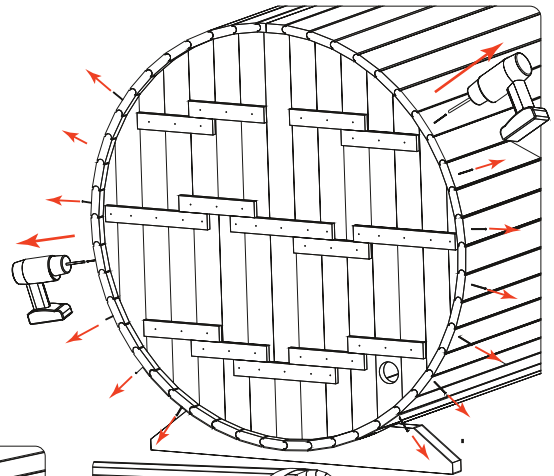

Assembly manual for sauna 22S4PE and 22S4PD

Required tools for sauna installation.

NB!

22s4p without canopy

22s4p with canopy

Wooden door d118

11x
4x35

3x
4x35

Assembly manual for sauna

Nr	Size	Qty	Preview	Nr	Size	Qty	Preview
p36	145x41x3970	25		si77	2805x488	2	
p37	145x41x3970	25		sv116	40x40x445	4	
p35	145x41x3970	1		si79	90x28x955	8	
p38	100x41x3970	1		d118	1890x707	1	
p38-1	45x41x3970	1		d117	1890x707	1	
s58	2029x720	1		ks87	70x40x100	6	
s60	2029x720	1		k109	1000x320	110(120*)	
s59	2145x675	1		ka108	L3970(4370*)	1	
s53	2029x720	2		v112	Set	3	
s52	2029x720	2		u113	50x50x35	8	
s54	708x133x39	4		68	Set, L6930	4	
s66	75x22x400	6			4x70	110	
n02	1600x195x75	3			4x35	135	
ks88	40x40x420	4			5x90	12	
d119-1	37x28x1898	8			4x60	30	
d119	37x28x655	4			2x30	520(560*)	
d108	37x28x610	1			t15,t20,t25	1	
ns86	70x40x447	4					
rb01	L2000	2					