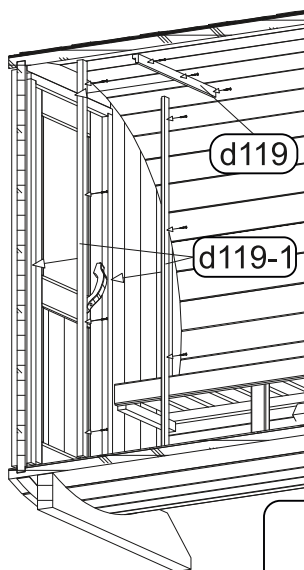

Assembly manual for sauna 22S4PE and 22S4PD

Required tools for sauna installation.

NB!

22s4p without canopy

22s4p with canopy

Wooden door d118

11x
4x35

3x
4x35

Assembly manual for sauna

Nr	Size	Qty	Preview	Nr	Size	Qty	Preview
p36	145x41x3970	25		si77	2805x488	2	
p37	145x41x3970	25		sv116	40x40x445	4	
p35	145x41x3970	1		si79	90x28x955	8	
p38	100x41x3970	1		d118	1890x707	1	
p38-1	45x41x3970	1		d117	1890x707	1	
s58	2029x720	1		ks87	70x40x100	6	
s60	2029x720	1		k109	1000x320	110(120*)	
s59	2145x675	1		ka108	L3970(4370*)	1	
s53	2029x720	2		v112	Set	3	
s52	2029x720	2		u113	50x50x35	8	
s54	708x133x39	4		68	Set, L6930	4	
s66	75x22x400	6			4x70	110	
n02	1600x195x75	3			4x35	135	
ks88	40x40x420	4			5x90	12	
d119-1	37x28x1898	8			4x60	30	
d119	37x28x655	4			2x30	520(560*)	
d108	37x28x610	1			t15,t20,t25	1	
ns86	70x40x447	4					
rb01	L2000	2					