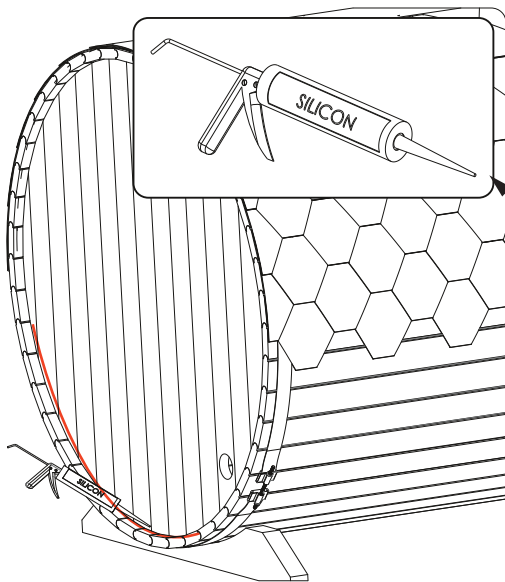

Assembly manual for sauna 22S4PE and 22S4PD

Required tools for sauna installation.

NB!

22s4p without canopy

22s4p with canopy

Wooden door d118

11x
4x35

3x
4x35

Assembly manual for sauna

Nr	Size	Qty	Preview	Nr	Size	Qty	Preview
p36	145x41x3970	25		si77	2805x488	2	
p37	145x41x3970	25		sv116	40x40x445	4	
p35	145x41x3970	1		si79	90x28x955	8	
p38	100x41x3970	1		d118	1890x707	1	
p38-1	45x41x3970	1		d117	1890x707	1	
s58	2029x720	1		ks87	70x40x100	6	
s60	2029x720	1		k109	1000x320	110(120*)	
s59	2145x675	1		ka108	L3970(4370*)	1	
s53	2029x720	2		v112	Set	3	
s52	2029x720	2		u113	50x50x35	8	
s54	708x133x39	4		68	Set, L6930	4	
s66	75x22x400	6			4x70	110	
n02	1600x195x75	3			4x35	135	
ks88	40x40x420	4			5x90	12	
d119-1	37x28x1898	8			4x60	30	
d119	37x28x655	4			2x30	520(560*)	
d108	37x28x610	1			t15,t20,t25	1	
ns86	70x40x447	4					
rb01	L2000	2					