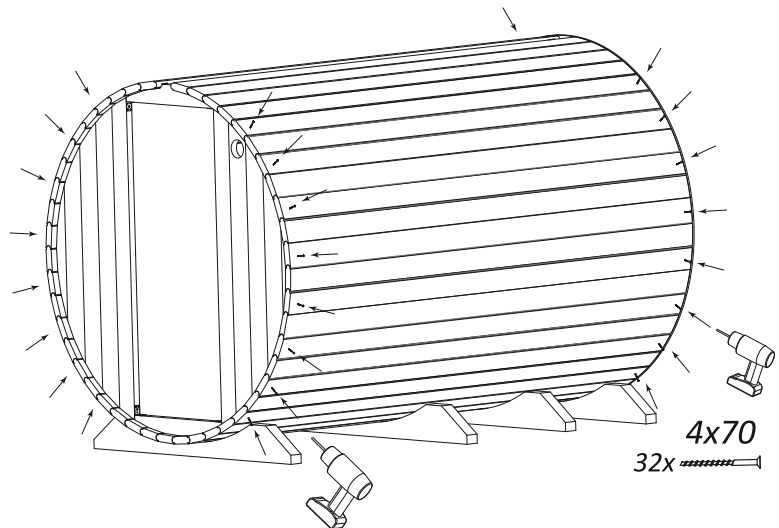

Assembly manual for sauna 22S4PE and 22S4PD

Required tools for sauna installation.

NB!

22s4p without canopy

22s4p with canopy

Wooden door d118

11x
4x35

3x
4x35

Assembly manual for sauna

Nr	Size	Qty	Preview	Nr	Size	Qty	Preview
p36	145x41x3970	25		si77	2805x488	2	
p37	145x41x3970	25		sv116	40x40x445	4	
p35	145x41x3970	1		si79	90x28x955	8	
p38	100x41x3970	1		d118	1890x707	1	
p38-1	45x41x3970	1		d117	1890x707	1	
s58	2029x720	1		ks87	70x40x100	6	
s60	2029x720	1		k109	1000x320	110(120*)	
s59	2145x675	1		ka108	L3970(4370*)	1	
s53	2029x720	2		v112	Set	3	
s52	2029x720	2		u113	50x50x35	8	
s54	708x133x39	4		68	Set, L6930	4	
s66	75x22x400	6			4x70	110	
n02	1600x195x75	3			4x35	135	
ks88	40x40x420	4			5x90	12	
d119-1	37x28x1898	8			4x60	30	
d119	37x28x655	4			2x30	520(560*)	
d108	37x28x610	1			t15,t20,t25	1	
ns86	70x40x447	4					
rb01	L2000	2					