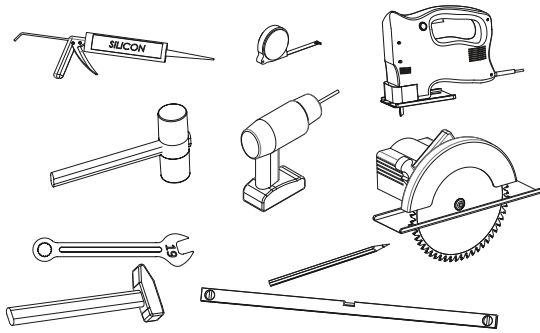

Assembly manual for sauna 22S4PE and 22S4PD

Required tools for sauna installation.

NB!

22s4p without canopy

22s4p with canopy

Wooden door d118

11x
4x35

3x
4x35

Assembly manual for sauna

Nr	Size	Qty	Preview	Nr	Size	Qty	Preview
p36	145x41x3970	25		si77	2805x488	2	
p37	145x41x3970	25		sv116	40x40x445	4	
p35	145x41x3970	1		si79	90x28x955	8	
p38	100x41x3970	1		d118	1890x707	1	
p38-1	45x41x3970	1		d117	1890x707	1	
s58	2029x720	1		ks87	70x40x100	6	
s60	2029x720	1		k109	1000x320	110(120*)	
s59	2145x675	1		ka108	L3970(4370*)	1	
s53	2029x720	2		v112	Set	3	
s52	2029x720	2		u113	50x50x35	8	
s54	708x133x39	4		68	Set, L6930	4	
s66	75x22x400	6			4x70	110	
n02	1600x195x75	3			4x35	135	
ks88	40x40x420	4			5x90	12	
d119-1	37x28x1898	8			4x60	30	
d119	37x28x655	4			2x30	520(560*)	
d108	37x28x610	1			t15,t20,t25	1	
ns86	70x40x447	4					
rb01	L2000	2					