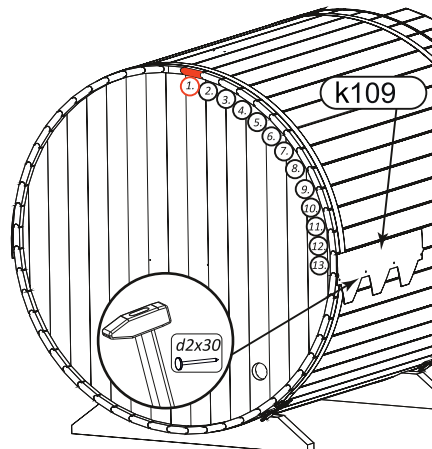

Assembly manual for sauna 22S4PE and 22S4PD

Required tools for sauna installation.

NB!

22s4p without canopy

22s4p with canopy

Wooden door d118

11x
4x35

3x
4x35

Assembly manual for sauna

Nr	Size	Qty	Preview	Nr	Size	Qty	Preview
p36	145x41x3970	25		si77	2805x488	2	
p37	145x41x3970	25		sv116	40x40x445	4	
p35	145x41x3970	1		si79	90x28x955	8	
p38	100x41x3970	1		d118	1890x707	1	
p38-1	45x41x3970	1		d117	1890x707	1	
s58	2029x720	1		ks87	70x40x100	6	
s60	2029x720	1		k109	1000x320	110(120*)	
s59	2145x675	1		ka108	L3970(4370*)	1	
s53	2029x720	2		v112	Set	3	
s52	2029x720	2		u113	50x50x35	8	
s54	708x133x39	4		68	Set, L6930	4	
s66	75x22x400	6			4x70	110	
n02	1600x195x75	3			4x35	135	
ks88	40x40x420	4			5x90	12	
d119-1	37x28x1898	8			4x60	30	
d119	37x28x655	4			2x30	520(560*)	
d108	37x28x610	1			t15,t20,t25	1	
ns86	70x40x447	4					
rb01	L2000	2					