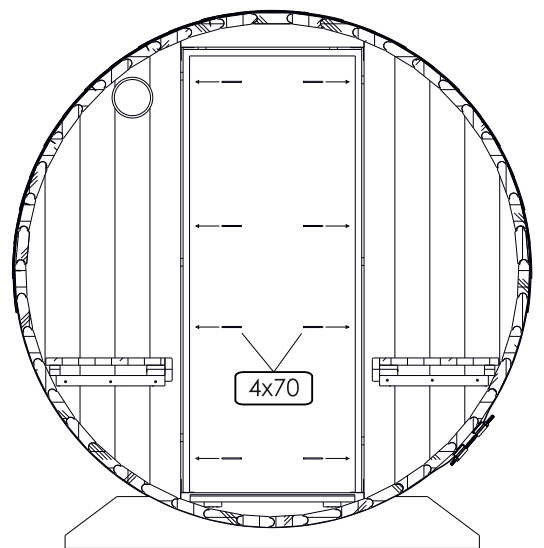

Assembly manual for sauna 22S4PE and 22S4PD

Required tools for sauna installation.

NB!

22s4p without canopy

22s4p with canopy

Wooden door d118

11x
4x35

3x
4x35

Assembly manual for sauna

Nr	Size	Qty	Preview	Nr	Size	Qty	Preview
p36	145x41x3970	25		si77	2805x488	2	
p37	145x41x3970	25		sv116	40x40x445	4	
p35	145x41x3970	1		si79	90x28x955	8	
p38	100x41x3970	1		d118	1890x707	1	
p38-1	45x41x3970	1		d117	1890x707	1	
s58	2029x720	1		ks87	70x40x100	6	
s60	2029x720	1		k109	1000x320	110(120*)	
s59	2145x675	1		ka108	L3970(4370*)	1	
s53	2029x720	2		v112	Set	3	
s52	2029x720	2		u113	50x50x35	8	
s54	708x133x39	4		68	Set, L6930	4	
s66	75x22x400	6			4x70	110	
n02	1600x195x75	3			4x35	135	
ks88	40x40x420	4			5x90	12	
d119-1	37x28x1898	8			4x60	30	
d119	37x28x655	4			2x30	520(560*)	
d108	37x28x610	1			t15,t20,t25	1	
ns86	70x40x447	4					
rb01	L2000	2					