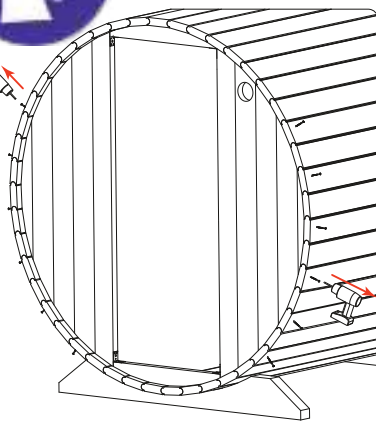

Assembly manual for sauna 22S4PE and 22S4PD

Required tools for sauna installation.

NB!

22s4p without canopy

22s4p with canopy

Wooden door d118

11x
4x35

3x
4x35

Assembly manual for sauna

Nr	Size	Qty	Preview	Nr	Size	Qty	Preview
p36	145x41x3970	25		si77	2805x488	2	
p37	145x41x3970	25		sv116	40x40x445	4	
p35	145x41x3970	1		si79	90x28x955	8	
p38	100x41x3970	1		d118	1890x707	1	
p38-1	45x41x3970	1		d117	1890x707	1	
s58	2029x720	1		ks87	70x40x100	6	
s60	2029x720	1		k109	1000x320	110(120*)	
s59	2145x675	1		ka108	L3970(4370*)	1	
s53	2029x720	2		v112	Set	3	
s52	2029x720	2		u113	50x50x35	8	
s54	708x133x39	4		68	Set, L6930	4	
s66	75x22x400	6			4x70	110	
n02	1600x195x75	3			4x35	135	
ks88	40x40x420	4			5x90	12	
d119-1	37x28x1898	8			4x60	30	
d119	37x28x655	4			2x30	520(560*)	
d108	37x28x610	1			t15,t20,t25	1	
ns86	70x40x447	4					
rb01	L2000	2					