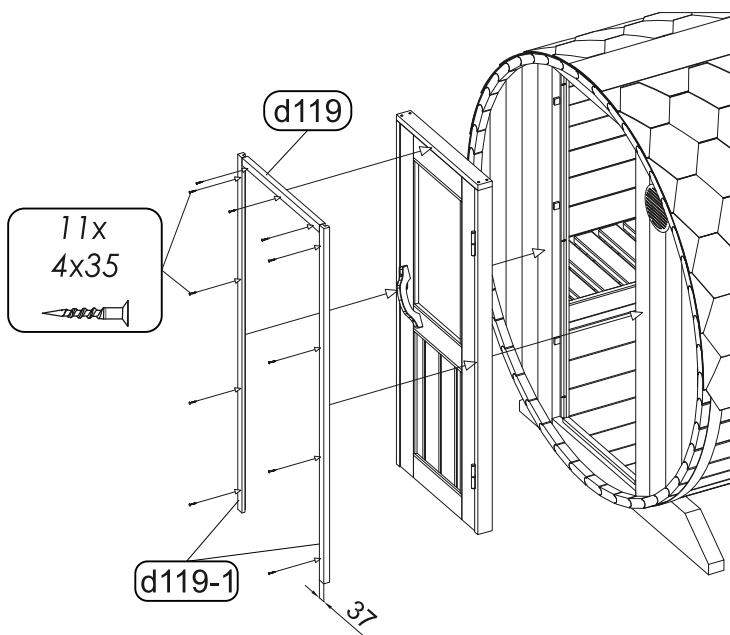

Assembly manual for sauna 22S4PE and 22S4PD

Required tools for sauna installation.

NB!

22s4p without canopy

22s4p with canopy

Wooden door d118

11x
4x35

3x
4x35

Assembly manual for sauna

Nr	Size	Qty	Preview	Nr	Size	Qty	Preview
p36	145x41x3970	25		si77	2805x488	2	
p37	145x41x3970	25		sv116	40x40x445	4	
p35	145x41x3970	1		si79	90x28x955	8	
p38	100x41x3970	1		d118	1890x707	1	
p38-1	45x41x3970	1		d117	1890x707	1	
s58	2029x720	1		ks87	70x40x100	6	
s60	2029x720	1		k109	1000x320	110(120*)	
s59	2145x675	1		ka108	L3970(4370*)	1	
s53	2029x720	2		v112	Set	3	
s52	2029x720	2		u113	50x50x35	8	
s54	708x133x39	4		68	Set, L6930	4	
s66	75x22x400	6			4x70	110	
n02	1600x195x75	3			4x35	135	
ks88	40x40x420	4			5x90	12	
d119-1	37x28x1898	8			4x60	30	
d119	37x28x655	4			2x30	520(560*)	
d108	37x28x610	1			t15,t20,t25	1	
ns86	70x40x447	4					
rb01	L2000	2					