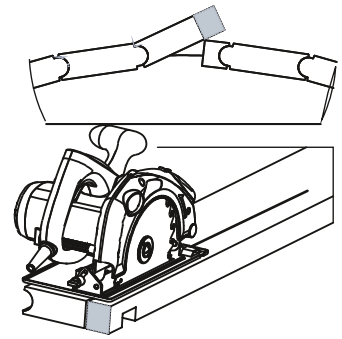

Assembly manual for sauna 22S4PE and 22S4PD

Required tools for sauna installation.

NB!

22s4p without canopy

22s4p with canopy

Wooden door d118

11x
4x35

3x
4x35

Assembly manual for sauna

Nr	Size	Qty	Preview	Nr	Size	Qty	Preview
p36	145x41x3970	25		si77	2805x488	2	
p37	145x41x3970	25		sv116	40x40x445	4	
p35	145x41x3970	1		si79	90x28x955	8	
p38	100x41x3970	1		d118	1890x707	1	
p38-1	45x41x3970	1		d117	1890x707	1	
s58	2029x720	1		ks87	70x40x100	6	
s60	2029x720	1		k109	1000x320	110(120*)	
s59	2145x675	1		ka108	L3970(4370*)	1	
s53	2029x720	2		v112	Set	3	
s52	2029x720	2		u113	50x50x35	8	
s54	708x133x39	4		68	Set, L6930	4	
s66	75x22x400	6			4x70	110	
n02	1600x195x75	3			4x35	135	
ks88	40x40x420	4			5x90	12	
d119-1	37x28x1898	8			4x60	30	
d119	37x28x655	4			2x30	520(560*)	
d108	37x28x610	1			t15,t20,t25	1	
ns86	70x40x447	4					
rb01	L2000	2					