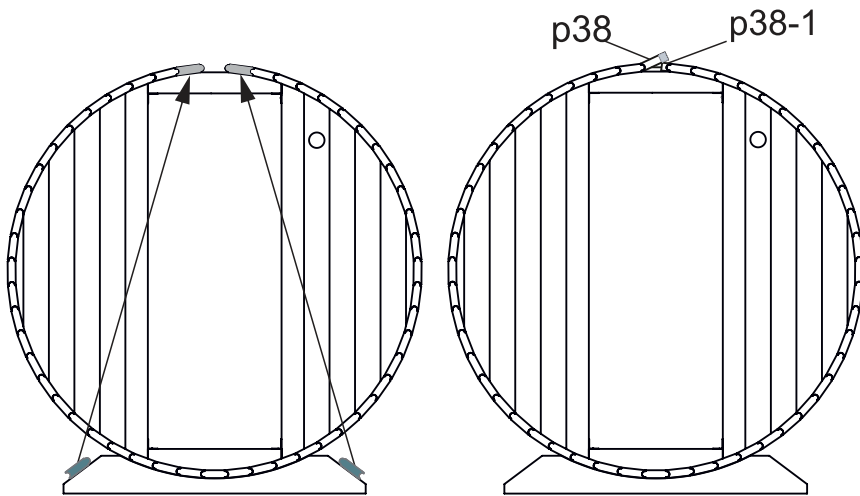

Assembly manual for sauna 22S4PE and 22S4PD

Required tools for sauna installation.

NB!

22s4p without canopy

22s4p with canopy

Wooden door d118

11x
4x35

3x
4x35

Assembly manual for sauna

Nr	Size	Qty	Preview	Nr	Size	Qty	Preview
p36	145x41x3970	25		si77	2805x488	2	
p37	145x41x3970	25		sv116	40x40x445	4	
p35	145x41x3970	1		si79	90x28x955	8	
p38	100x41x3970	1		d118	1890x707	1	
p38-1	45x41x3970	1		d117	1890x707	1	
s58	2029x720	1		ks87	70x40x100	6	
s60	2029x720	1		k109	1000x320	110(120*)	
s59	2145x675	1		ka108	L3970(4370*)	1	
s53	2029x720	2		v112	Set	3	
s52	2029x720	2		u113	50x50x35	8	
s54	708x133x39	4		68	Set, L6930	4	
s66	75x22x400	6			4x70	110	
n02	1600x195x75	3			4x35	135	
ks88	40x40x420	4			5x90	12	
d119-1	37x28x1898	8			4x60	30	
d119	37x28x655	4			2x30	520(560*)	
d108	37x28x610	1			t15,t20,t25	1	
ns86	70x40x447	4					
rb01	L2000	2					