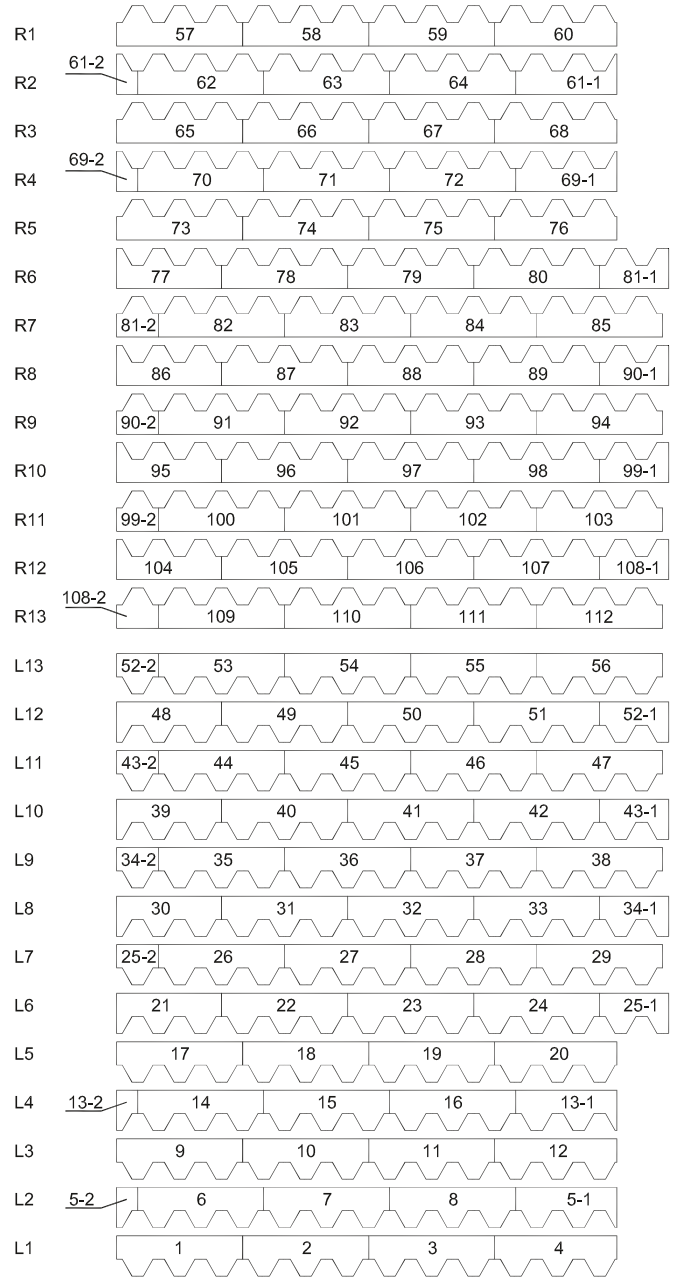

Assembly manual for sauna 22S4PE and 22S4PD

Required tools for sauna installation.

NB!

22s4p without canopy

22s4p with canopy

Wooden door d118

11x
4x35

3x
4x35

Assembly manual for sauna

Nr	Size	Qty	Preview	Nr	Size	Qty	Preview
p36	145x41x3970	25		si77	2805x488	2	
p37	145x41x3970	25		sv116	40x40x445	4	
p35	145x41x3970	1		si79	90x28x955	8	
p38	100x41x3970	1		d118	1890x707	1	
p38-1	45x41x3970	1		d117	1890x707	1	
s58	2029x720	1		ks87	70x40x100	6	
s60	2029x720	1		k109	1000x320	110(120*)	
s59	2145x675	1		ka108	L3970(4370*)	1	
s53	2029x720	2		v112	Set	3	
s52	2029x720	2		u113	50x50x35	8	
s54	708x133x39	4		68	Set, L6930	4	
s66	75x22x400	6			4x70	110	
n02	1600x195x75	3			4x35	135	
ks88	40x40x420	4			5x90	12	
d119-1	37x28x1898	8			4x60	30	
d119	37x28x655	4			2x30	520(560*)	
d108	37x28x610	1			t15,t20,t25	1	
ns86	70x40x447	4					
rb01	L2000	2					