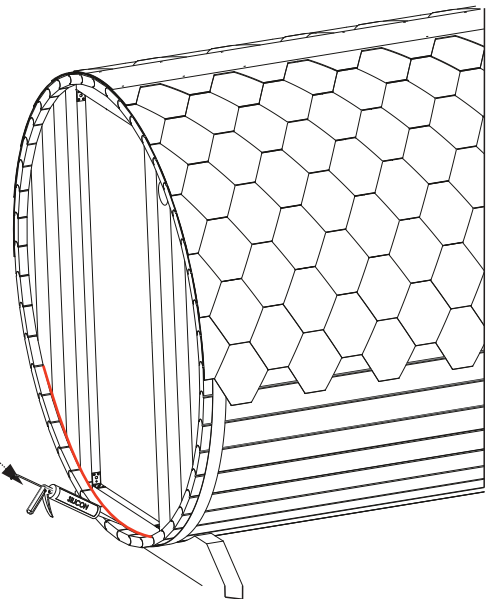

Assembly manual for sauna 22S4PE and 22S4PD

Required tools for sauna installation.

NB!

22s4p without canopy

22s4p with canopy

Wooden door d118

11x
4x35

3x
4x35

Assembly manual for sauna

Nr	Size	Qty	Preview	Nr	Size	Qty	Preview
p36	145x41x3970	25		si77	2805x488	2	
p37	145x41x3970	25		sv116	40x40x445	4	
p35	145x41x3970	1		si79	90x28x955	8	
p38	100x41x3970	1		d118	1890x707	1	
p38-1	45x41x3970	1		d117	1890x707	1	
s58	2029x720	1		ks87	70x40x100	6	
s60	2029x720	1		k109	1000x320	110(120*)	
s59	2145x675	1		ka108	L3970(4370*)	1	
s53	2029x720	2		v112	Set	3	
s52	2029x720	2		u113	50x50x35	8	
s54	708x133x39	4		68	Set, L6930	4	
s66	75x22x400	6			4x70	110	
n02	1600x195x75	3			4x35	135	
ks88	40x40x420	4			5x90	12	
d119-1	37x28x1898	8			4x60	30	
d119	37x28x655	4			2x30	520(560*)	
d108	37x28x610	1			t15,t20,t25	1	
ns86	70x40x447	4					
rb01	L2000	2					