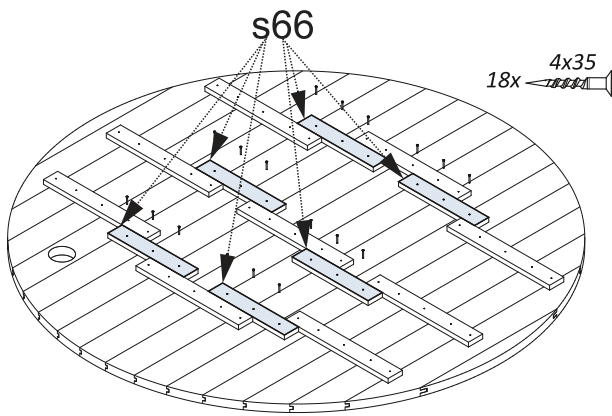

Assembly manual for sauna 22S4PE and 22S4PD

Required tools for sauna installation.

NB!

22s4p without canopy

22s4p with canopy

Wooden door d118

11x
4x35

3x
4x35

Assembly manual for sauna

Nr	Size	Qty	Preview	Nr	Size	Qty	Preview
p36	145x41x3970	25		si77	2805x488	2	
p37	145x41x3970	25		sv116	40x40x445	4	
p35	145x41x3970	1		si79	90x28x955	8	
p38	100x41x3970	1		d118	1890x707	1	
p38-1	45x41x3970	1		d117	1890x707	1	
s58	2029x720	1		ks87	70x40x100	6	
s60	2029x720	1		k109	1000x320	110(120*)	
s59	2145x675	1		ka108	L3970(4370*)	1	
s53	2029x720	2		v112	Set	3	
s52	2029x720	2		u113	50x50x35	8	
s54	708x133x39	4		68	Set, L6930	4	
s66	75x22x400	6			4x70	110	
n02	1600x195x75	3			4x35	135	
ks88	40x40x420	4			5x90	12	
d119-1	37x28x1898	8			4x60	30	
d119	37x28x655	4			2x30	520(560*)	
d108	37x28x610	1			t15,t20,t25	1	
ns86	70x40x447	4					
rb01	L2000	2					