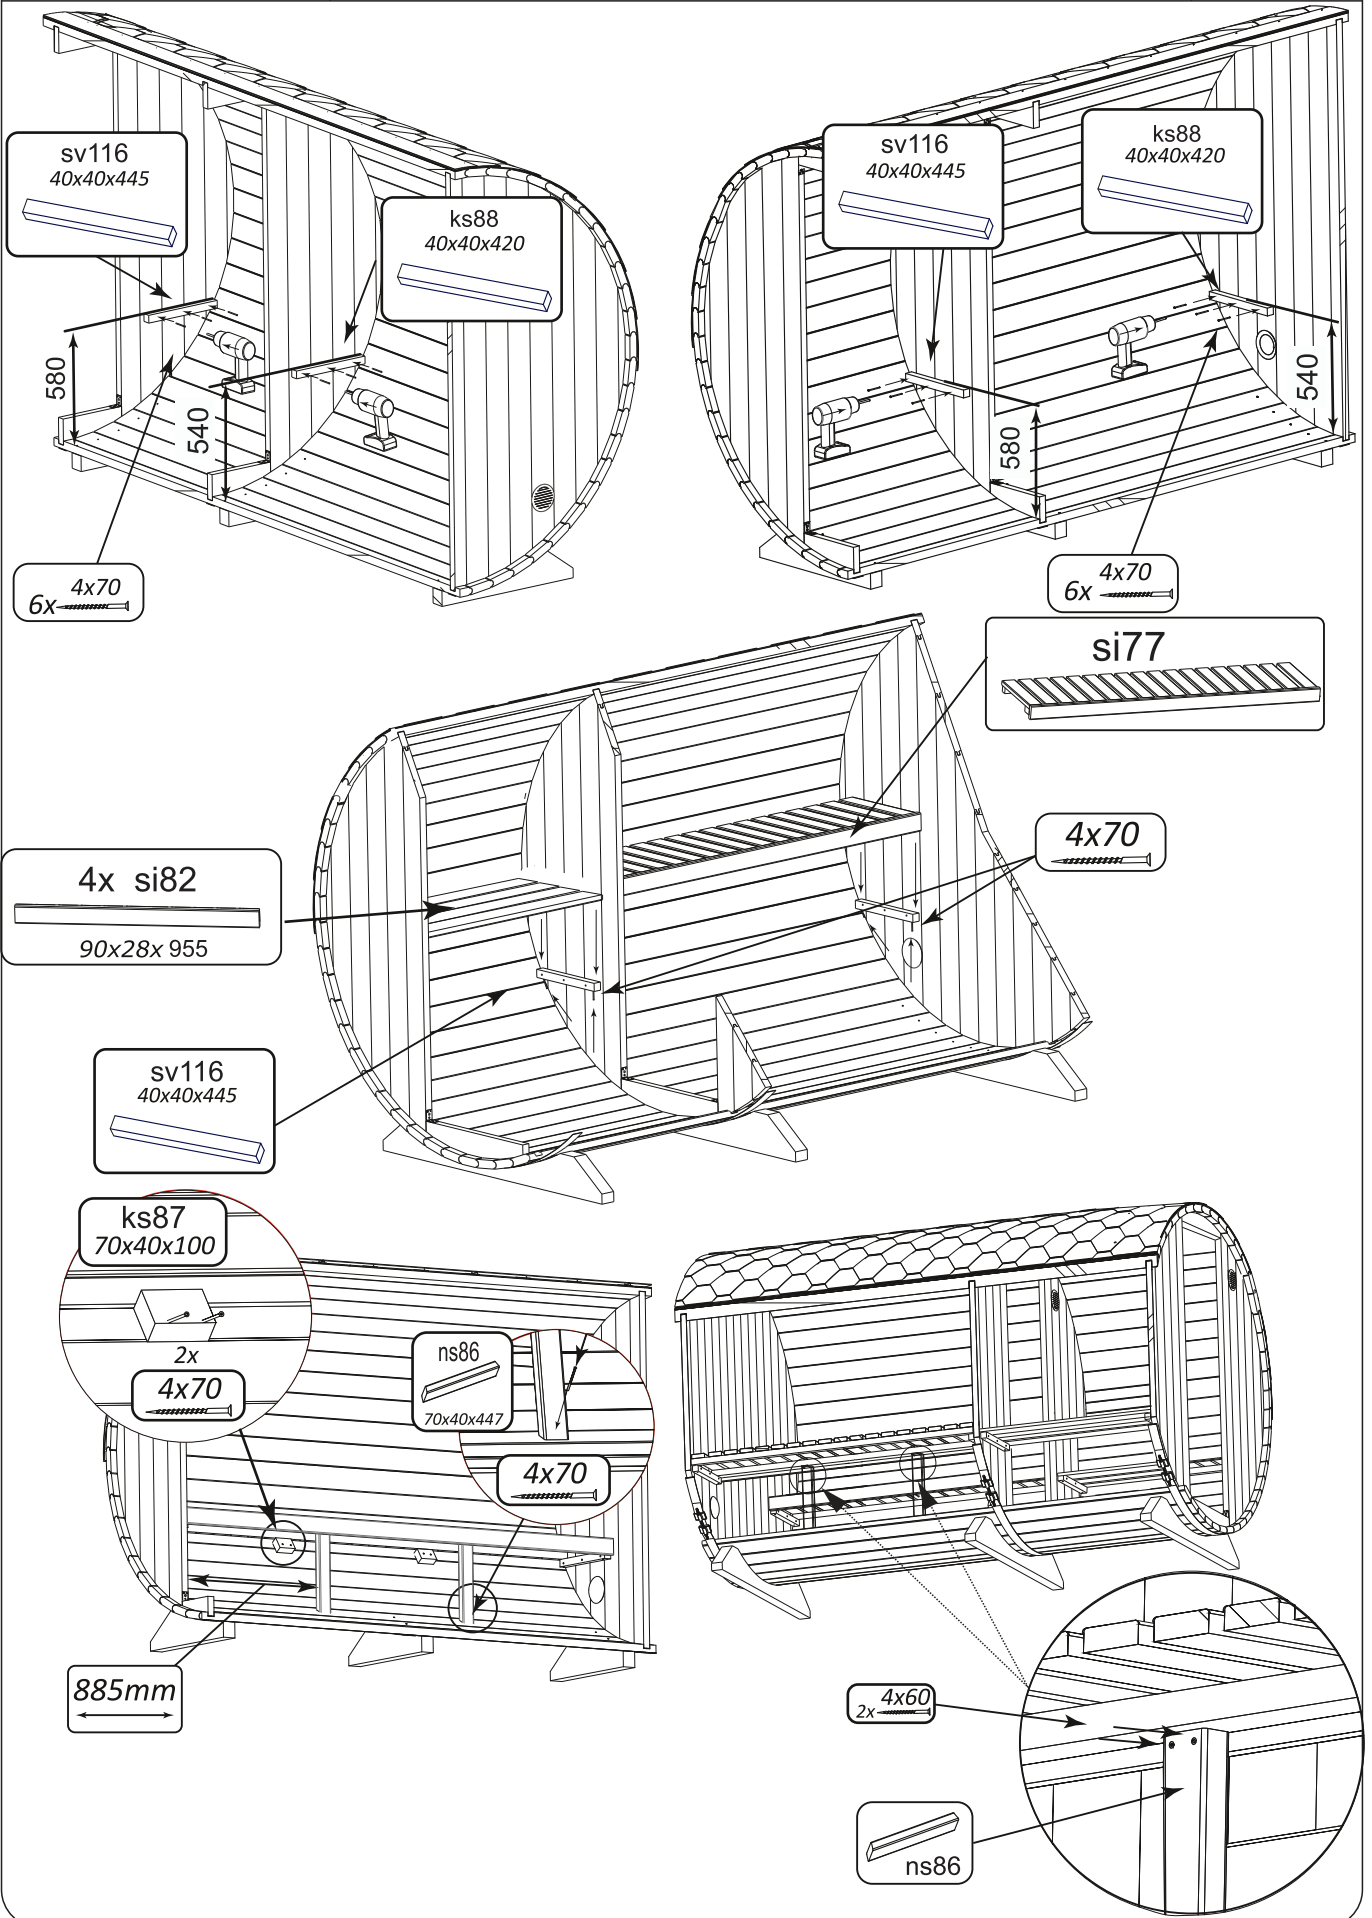

Assembly manual for sauna 22S4PE and 22S4PD

Required tools for sauna installation.

NB!

22s4p without canopy

22s4p with canopy

Wooden door d118

11x
4x35

3x
4x35

Assembly manual for sauna

Nr	Size	Qty	Preview	Nr	Size	Qty	Preview
p36	145x41x3970	25		si77	2805x488	2	
p37	145x41x3970	25		sv116	40x40x445	4	
p35	145x41x3970	1		si79	90x28x955	8	
p38	100x41x3970	1		d118	1890x707	1	
p38-1	45x41x3970	1		d117	1890x707	1	
s58	2029x720	1		ks87	70x40x100	6	
s60	2029x720	1		k109	1000x320	110(120*)	
s59	2145x675	1		ka108	L3970(4370*)	1	
s53	2029x720	2		v112	Set	3	
s52	2029x720	2		u113	50x50x35	8	
s54	708x133x39	4		68	Set, L6930	4	
s66	75x22x400	6			4x70	110	
n02	1600x195x75	3			4x35	135	
ks88	40x40x420	4			5x90	12	
d119-1	37x28x1898	8			4x60	30	
d119	37x28x655	4			2x30	520(560*)	
d108	37x28x610	1			t15,t20,t25	1	
ns86	70x40x447	4					
rb01	L2000	2					

*With canopy