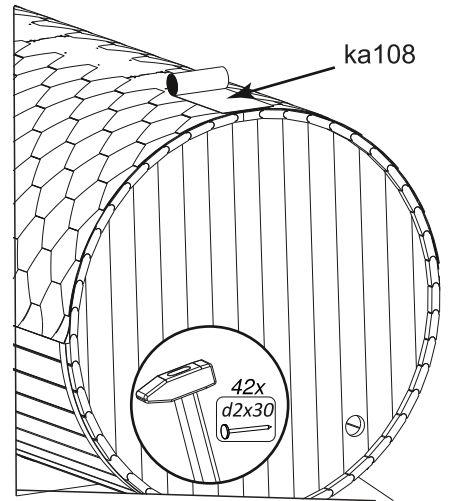

Assembly manual for sauna 22S4PE and 22S4PD

Required tools for sauna installation.

NB!

22s4p without canopy

22s4p with canopy

Wooden door d118

11x
4x35

3x
4x35

Assembly manual for sauna

Nr	Size	Qty	Preview	Nr	Size	Qty	Preview
p36	145x41x3970	25		si77	2805x488	2	
p37	145x41x3970	25		sv116	40x40x445	4	
p35	145x41x3970	1		si79	90x28x955	8	
p38	100x41x3970	1		d118	1890x707	1	
p38-1	45x41x3970	1		d117	1890x707	1	
s58	2029x720	1		ks87	70x40x100	6	
s60	2029x720	1		k109	1000x320	110(120*)	
s59	2145x675	1		ka108	L3970(4370*)	1	
s53	2029x720	2		v112	Set	3	
s52	2029x720	2		u113	50x50x35	8	
s54	708x133x39	4		68	Set, L6930	4	
s66	75x22x400	6			4x70	110	
n02	1600x195x75	3			4x35	135	
ks88	40x40x420	4			5x90	12	
d119-1	37x28x1898	8			4x60	30	
d119	37x28x655	4			2x30	520(560*)	
d108	37x28x610	1			t15,t20,t25	1	
ns86	70x40x447	4					
rb01	L2000	2					