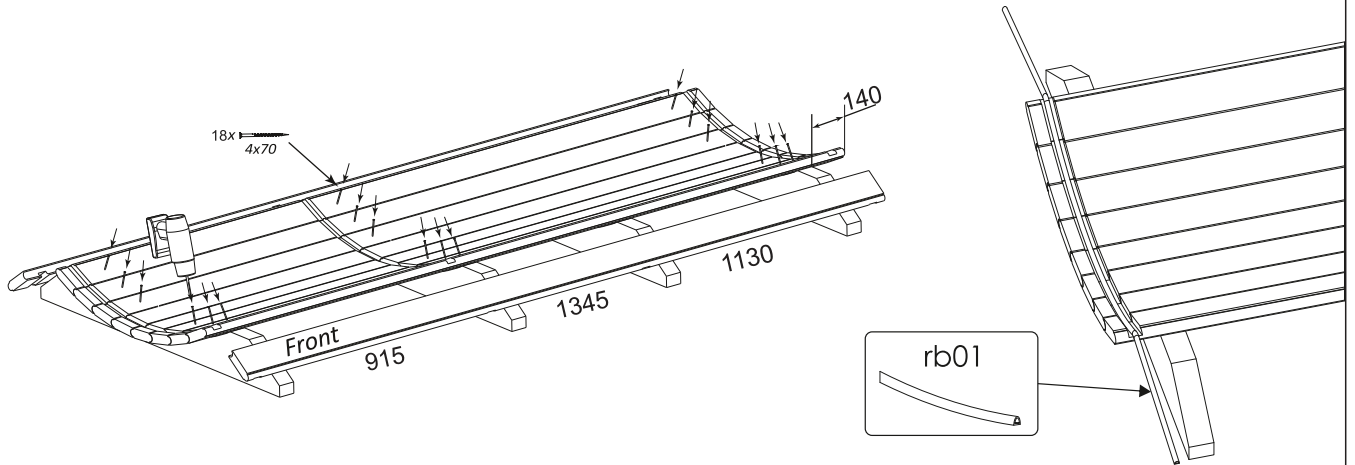

Assembly manual for sauna 22S4PE and 22S4PD

Required tools for sauna installation.

NB!

22s4p without canopy

22s4p with canopy

Wooden door d118

11x
4x35

3x
4x35

Assembly manual for sauna

Nr	Size	Qty	Preview	Nr	Size	Qty	Preview
p36	145x41x3970	25		si77	2805x488	2	
p37	145x41x3970	25		sv116	40x40x445	4	
p35	145x41x3970	1		si79	90x28x955	8	
p38	100x41x3970	1		d118	1890x707	1	
p38-1	45x41x3970	1		d117	1890x707	1	
s58	2029x720	1		ks87	70x40x100	6	
s60	2029x720	1		k109	1000x320	110(120*)	
s59	2145x675	1		ka108	L3970(4370*)	1	
s53	2029x720	2		v112	Set	3	
s52	2029x720	2		u113	50x50x35	8	
s54	708x133x39	4		68	Set, L6930	4	
s66	75x22x400	6			4x70	110	
n02	1600x195x75	3			4x35	135	
ks88	40x40x420	4			5x90	12	
d119-1	37x28x1898	8			4x60	30	
d119	37x28x655	4			2x30	520(560*)	
d108	37x28x610	1			t15,t20,t25	1	
ns86	70x40x447	4					
rb01	L2000	2					