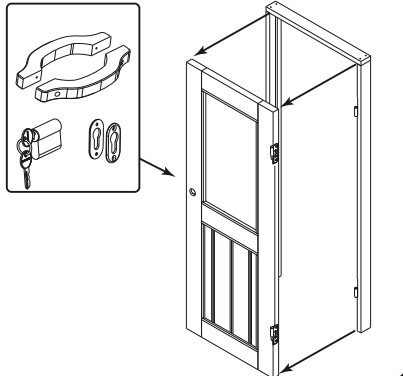

Assembly manual for sauna 22S4PE and 22S4PD

Required tools for sauna installation.

NB!

22s4p without canopy

22s4p with canopy

Wooden door d118

11x
4x35

3x
4x35

Assembly manual for sauna

Nr	Size	Qty	Preview	Nr	Size	Qty	Preview
p36	145x41x3970	25		si77	2805x488	2	
p37	145x41x3970	25		sv116	40x40x445	4	
p35	145x41x3970	1		si79	90x28x955	8	
p38	100x41x3970	1		d118	1890x707	1	
p38-1	45x41x3970	1		d117	1890x707	1	
s58	2029x720	1		ks87	70x40x100	6	
s60	2029x720	1		k109	1000x320	110(120*)	
s59	2145x675	1		ka108	L3970(4370*)	1	
s53	2029x720	2		v112	Set	3	
s52	2029x720	2		u113	50x50x35	8	
s54	708x133x39	4		68	Set, L6930	4	
s66	75x22x400	6			4x70	110	
n02	1600x195x75	3			4x35	135	
ks88	40x40x420	4			5x90	12	
d119-1	37x28x1898	8			4x60	30	
d119	37x28x655	4			2x30	520(560*)	
d108	37x28x610	1			t15,t20,t25	1	
ns86	70x40x447	4					
rb01	L2000	2					