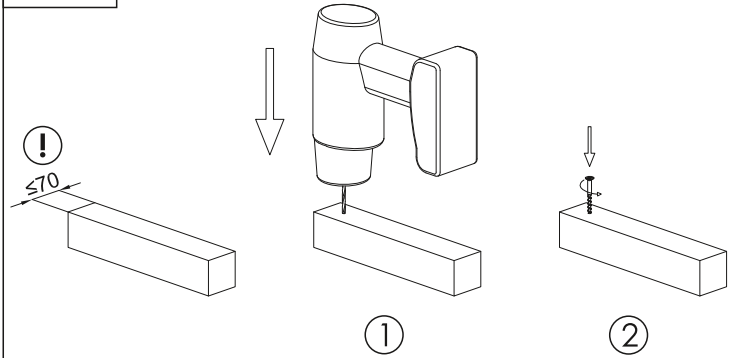

Assembly manual for sauna 22S4PE and 22S4PD

Required tools for sauna installation.

NB!

22s4p without canopy

22s4p with canopy

Wooden door d118

11x
4x35

3x
4x35

Assembly manual for sauna

Nr	Size	Qty	Preview	Nr	Size	Qty	Preview
p36	145x41x3970	25		si77	2805x488	2	
p37	145x41x3970	25		sv116	40x40x445	4	
p35	145x41x3970	1		si79	90x28x955	8	
p38	100x41x3970	1		d118	1890x707	1	
p38-1	45x41x3970	1		d117	1890x707	1	
s58	2029x720	1		ks87	70x40x100	6	
s60	2029x720	1		k109	1000x320	110(120*)	
s59	2145x675	1		ka108	L3970(4370*)	1	
s53	2029x720	2		v112	Set	3	
s52	2029x720	2		u113	50x50x35	8	
s54	708x133x39	4		68	Set, L6930	4	
s66	75x22x400	6			4x70	110	
n02	1600x195x75	3			4x35	135	
ks88	40x40x420	4			5x90	12	
d119-1	37x28x1898	8			4x60	30	
d119	37x28x655	4			2x30	520(560*)	
d108	37x28x610	1			t15,t20,t25	1	
ns86	70x40x447	4					
rb01	L2000	2					