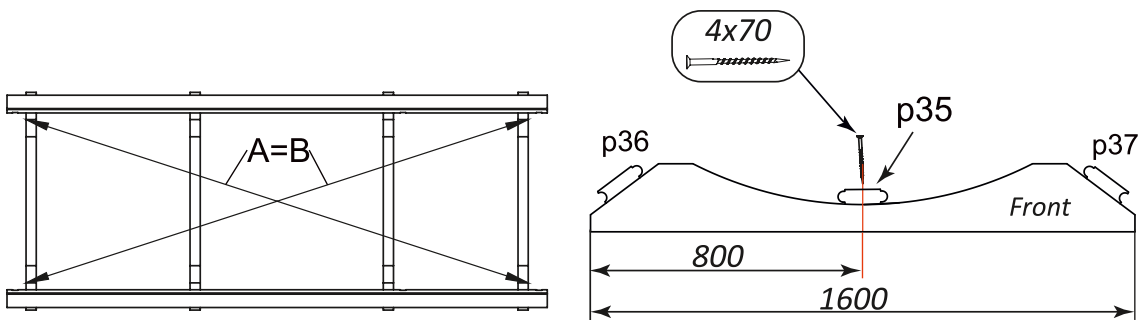

Assembly manual for sauna 22S4PE and 22S4PD

Required tools for sauna installation.

NB!

22s4p without canopy

22s4p with canopy

Wooden door d118

11x
4x35

3x
4x35

Assembly manual for sauna

Nr	Size	Qty	Preview	Nr	Size	Qty	Preview
p36	145x41x3970	25		si77	2805x488	2	
p37	145x41x3970	25		sv116	40x40x445	4	
p35	145x41x3970	1		si79	90x28x955	8	
p38	100x41x3970	1		d118	1890x707	1	
p38-1	45x41x3970	1		d117	1890x707	1	
s58	2029x720	1		ks87	70x40x100	6	
s60	2029x720	1		k109	1000x320	110(120*)	
s59	2145x675	1		ka108	L3970(4370*)	1	
s53	2029x720	2		v112	Set	3	
s52	2029x720	2		u113	50x50x35	8	
s54	708x133x39	4		68	Set, L6930	4	
s66	75x22x400	6			4x70	110	
n02	1600x195x75	3			4x35	135	
ks88	40x40x420	4			5x90	12	
d119-1	37x28x1898	8			4x60	30	
d119	37x28x655	4			2x30	520(560*)	
d108	37x28x610	1			t15,t20,t25	1	
ns86	70x40x447	4					
rb01	L2000	2					