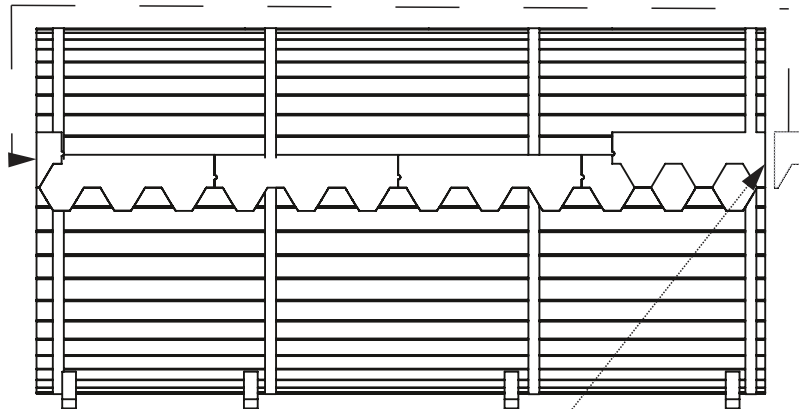

Assembly manual for sauna 22S4PE and 22S4PD

Required tools for sauna installation.

NB!

22s4p without canopy

22s4p with canopy

Wooden door d118

11x
4x35

3x
4x35

Assembly manual for sauna

Nr	Size	Qty	Preview	Nr	Size	Qty	Preview
p36	145x41x3970	25		si77	2805x488	2	
p37	145x41x3970	25		sv116	40x40x445	4	
p35	145x41x3970	1		si79	90x28x955	8	
p38	100x41x3970	1		d118	1890x707	1	
p38-1	45x41x3970	1		d117	1890x707	1	
s58	2029x720	1		ks87	70x40x100	6	
s60	2029x720	1		k109	1000x320	110(120*)	
s59	2145x675	1		ka108	L3970(4370*)	1	
s53	2029x720	2		v112	Set	3	
s52	2029x720	2		u113	50x50x35	8	
s54	708x133x39	4		68	Set, L6930	4	
s66	75x22x400	6			4x70	110	
n02	1600x195x75	3			4x35	135	
ks88	40x40x420	4			5x90	12	
d119-1	37x28x1898	8			4x60	30	
d119	37x28x655	4			2x30	520(560*)	
d108	37x28x610	1			t15,t20,t25	1	
ns86	70x40x447	4					
rb01	L2000	2					