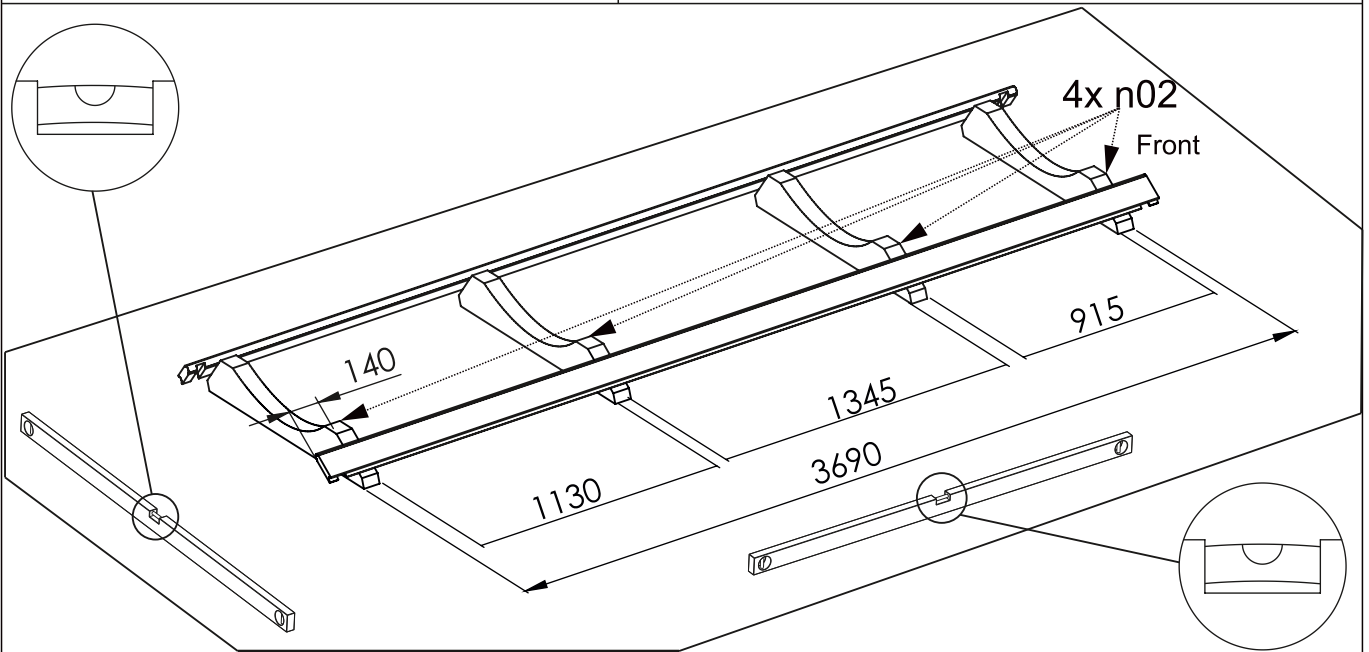

Assembly manual for sauna 22S4PE and 22S4PD

Required tools for sauna installation.

NB!

22s4p without canopy

22s4p with canopy

Wooden door d118

11x
4x35

3x
4x35

Assembly manual for sauna

Nr	Size	Qty	Preview	Nr	Size	Qty	Preview
p36	145x41x3970	25		si77	2805x488	2	
p37	145x41x3970	25		sv116	40x40x445	4	
p35	145x41x3970	1		si79	90x28x955	8	
p38	100x41x3970	1		d118	1890x707	1	
p38-1	45x41x3970	1		d117	1890x707	1	
s58	2029x720	1		ks87	70x40x100	6	
s60	2029x720	1		k109	1000x320	110(120*)	
s59	2145x675	1		ka108	L3970(4370*)	1	
s53	2029x720	2		v112	Set	3	
s52	2029x720	2		u113	50x50x35	8	
s54	708x133x39	4		68	Set, L6930	4	
s66	75x22x400	6			4x70	110	
n02	1600x195x75	3			4x35	135	
ks88	40x40x420	4			5x90	12	
d119-1	37x28x1898	8			4x60	30	
d119	37x28x655	4			2x30	520(560*)	
d108	37x28x610	1			t15,t20,t25	1	
ns86	70x40x447	4					
rb01	L2000	2					