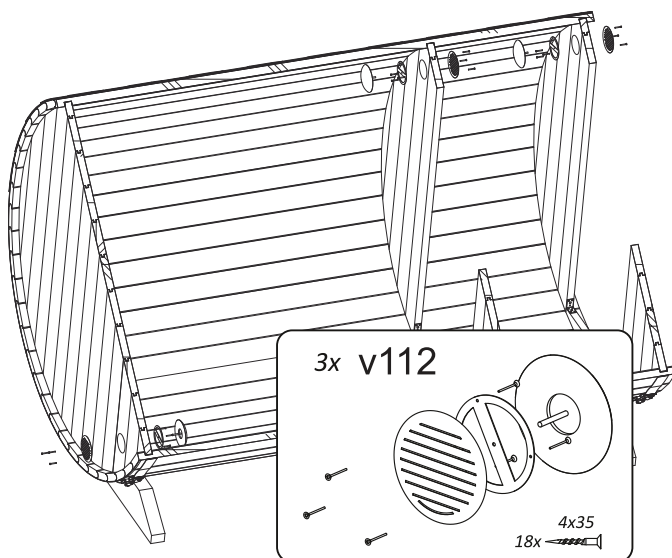

Assembly manual for sauna 22S4PE and 22S4PD

Required tools for sauna installation.

NB!

22s4p without canopy

22s4p with canopy

Wooden door d118

11x
4x35

3x
4x35

Assembly manual for sauna

Nr	Size	Qty	Preview	Nr	Size	Qty	Preview
p36	145x41x3970	25		si77	2805x488	2	
p37	145x41x3970	25		sv116	40x40x445	4	
p35	145x41x3970	1		si79	90x28x955	8	
p38	100x41x3970	1		d118	1890x707	1	
p38-1	45x41x3970	1		d117	1890x707	1	
s58	2029x720	1		ks87	70x40x100	6	
s60	2029x720	1		k109	1000x320	110(120*)	
s59	2145x675	1		ka108	L3970(4370*)	1	
s53	2029x720	2		v112	Set	3	
s52	2029x720	2		u113	50x50x35	8	
s54	708x133x39	4		68	Set, L6930	4	
s66	75x22x400	6			4x70	110	
n02	1600x195x75	3			4x35	135	
ks88	40x40x420	4			5x90	12	
d119-1	37x28x1898	8			4x60	30	
d119	37x28x655	4			2x30	520(560*)	
d108	37x28x610	1			t15,t20,t25	1	
ns86	70x40x447	4					
rb01	L2000	2					