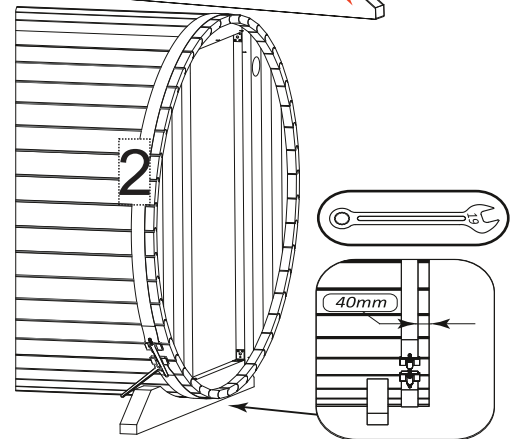

Assembly manual for sauna 22S4PE and 22S4PD

Required tools for sauna installation.

NB!

22s4p without canopy

22s4p with canopy

Wooden door d118

11x
4x35

3x
4x35

Assembly manual for sauna

Nr	Size	Qty	Preview	Nr	Size	Qty	Preview
p36	145x41x3970	25		si77	2805x488	2	
p37	145x41x3970	25		sv116	40x40x445	4	
p35	145x41x3970	1		si79	90x28x955	8	
p38	100x41x3970	1		d118	1890x707	1	
p38-1	45x41x3970	1		d117	1890x707	1	
s58	2029x720	1		ks87	70x40x100	6	
s60	2029x720	1		k109	1000x320	110(120*)	
s59	2145x675	1		ka108	L3970(4370*)	1	
s53	2029x720	2		v112	Set	3	
s52	2029x720	2		u113	50x50x35	8	
s54	708x133x39	4		68	Set, L6930	4	
s66	75x22x400	6			4x70	110	
n02	1600x195x75	3			4x35	135	
ks88	40x40x420	4			5x90	12	
d119-1	37x28x1898	8			4x60	30	
d119	37x28x655	4			2x30	520(560*)	
d108	37x28x610	1			t15,t20,t25	1	
ns86	70x40x447	4					
rb01	L2000	2					