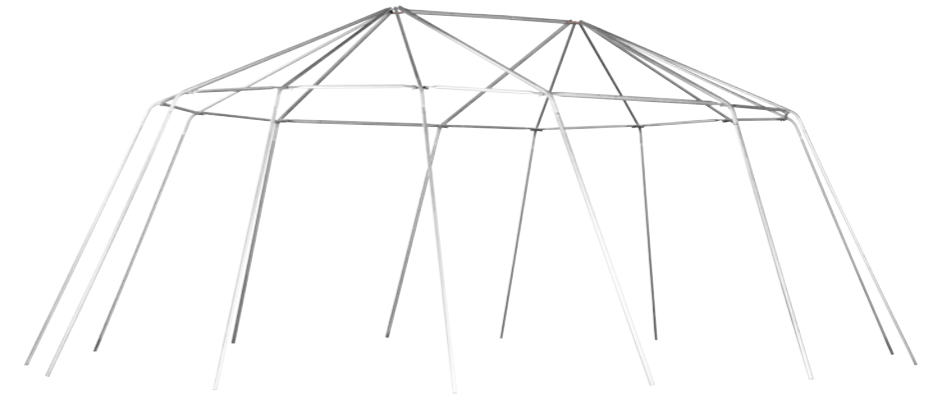

Kankaan koostumus: 50 % puuvillaa, 50 % polyesteriä. Kangas on kyllästettyä ja lahoamatonta. Paino 400 g/m²

Koko	Pituus	Leveys	Lattiapinta-ala	Korkeus keskikohdalla	Sivukorkeus	Paino (kangas + tangot)	Istumapaikkoja
Pitkä	620 cm	480 cm	23,92 m ²	230 cm	168 cm	51 kg	18 henkilölle