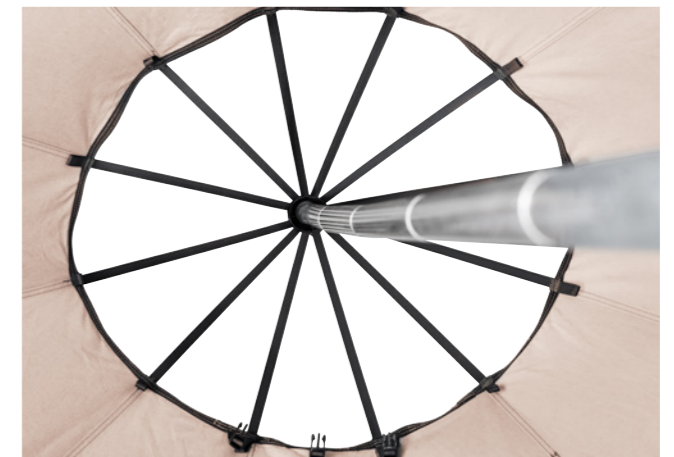

Jos haluat lämmittää nuotio avulla, irrota sadehattu kunnollisen ilmastoinnin ja vedon varmistamiseksi. Mukautu nuotio laavun kokoon.