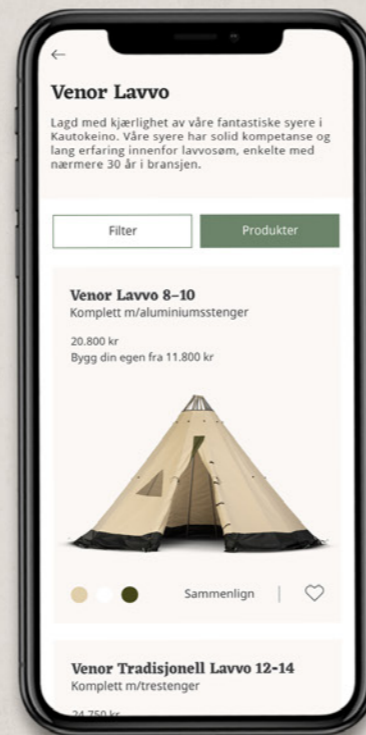

LENKIT

Saumoissa on sisäpuoliset lenkit sisäkankaan, taskujen, narujen, hytysverkon ja rakkasin (nukkumateltan) kiinnittämiseksi.

Se fullstendig vareutvalg av øvrige produkter i vår nettbutikk.

Alle lagerførte varer er til enhver tid oppdatert i nettbutikken. Vi fører en rekke varer fra bla.a. Graveniid, Knivsmid Strømeng og Firebox m.m.