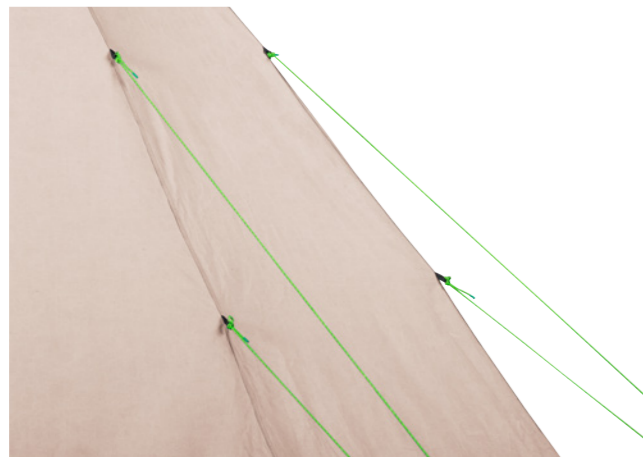

Mukana telttanarusarja ja kaksi riviä niiden kiinnikkeitä kovalla tuulella kiinnittämistä varten.