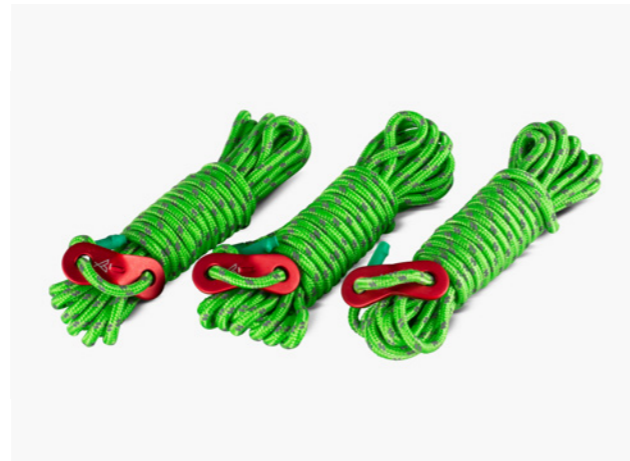

Telttanarut

Telttanarujen avulla kiinnitystä vahvistetaan voimakkaalla tuulella. Telttanarujen pituus on 4 metriä. Toimitetaan 3:n pakkauksissa.

Väri: Limetinvihreä, heijastimet.

Hinta/pakkaus: **8 € ***