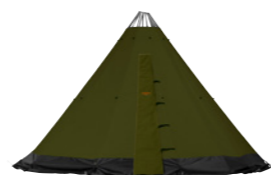

Vihreä

TEKNISET TIEDOT

Kankaan koostumus: 50 % puuvillaa, 50 % polyesteriä. Kangas on kyllästettyä ja lahoamatonta. Paino 400 g/m²

Koko	Läpimitta	Lattiapinta-ala	Korkeus (keskellä)	Paino (kangas + tangot)	Istumapaikkoja
4-6	400 cm	12,56 m²	250 cm	27 kg	8 henkilölle
8-10	470 cm	17,3 m²	273 cm	35,5 kg	12 henkilölle
12-14	530 cm	22 m²	300 cm	42 kg	16 henkilölle
15-20	580 cm	26,4 m²	330 cm	72,5 kg	20 henkilölle