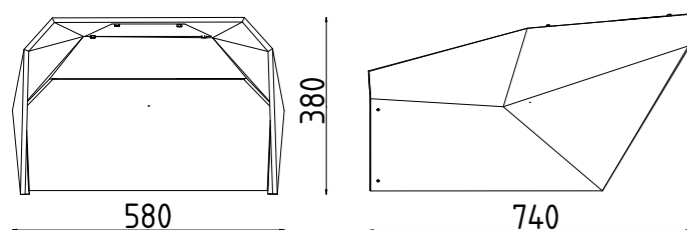

CARATTERISTICHE

- Costruzione robusta grazie alla piega "origami".
- Finestra trasparente per accesso ai controlli del robot.
- Immagine del robot in vinile argento sul fianco.
- Fornito già assemblato e pronto all'uso.
- Fissaggio a terra indipendente dalla stazione di carica. Eventuali impatti ricevuti dal garage non possono danneggiare la base o il robot.

DIMENSIONI

740x580mm, h 380mm.

MATERIALI

- Alluminio composito 3 mm.
- Plexiglass trasparente.
- Ferramenta acciaio inox..

OPTIONAL

Kit luci LED.

ROBOT COMPATIBILI

Husqvarna Aspire R4/Automower
105/310/315/405X/415X

Colori

Antracite

CARATTERISTICHE

- Costruzione robusta grazie alla piega "origami".
- Finestra trasparente per accesso ai controlli del robot.
- Immagine del robot in vinile argento sul fianco.
- Fornito già assemblato e pronto all'uso.
- Fissaggio a terra indipendente dalla stazione di carica. Eventuali impatti ricevuti dal garage non possono danneggiare la base o il robot.

DIMENSIONI

740x580mm, h 380mm.

MATERIALI

- Alluminio composito 3 mm.
- Plexiglass trasparente.
- Ferramenta acciaio inox..

OPTIONAL

Kit luci LED.

ROBOT COMPATIBILI

Worx Landroid Vision M600/M800/L1300/L1600

Colori

Antracite