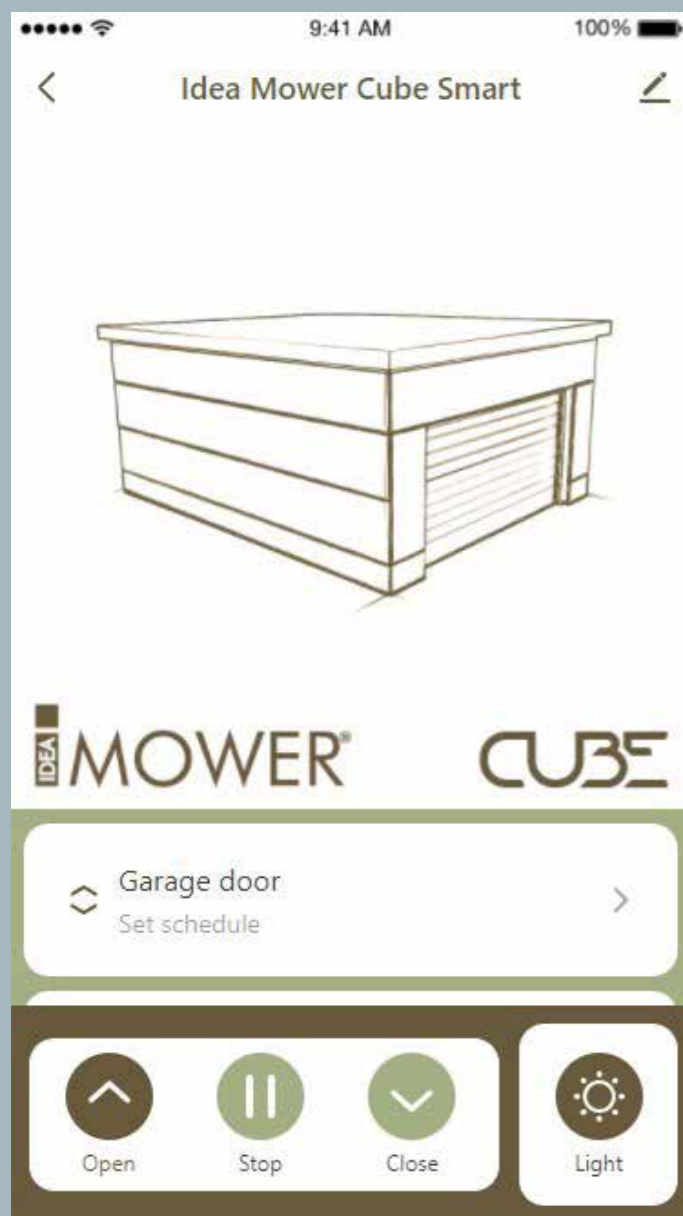

# CUBE SMART

Novità 2023 presto disponibile: CUBE Smart!  
Controllo dell'apertura e chiusura della serranda, accensione e spegnimento delle luci, possibilità di programmare un orario su base giornaliera e settimanale, tutto tramite app, anche lontani da casa! Compatibile con smartphone Apple e Android.