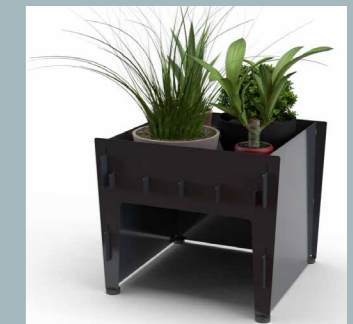

CARATTERISTICHE

- Doppio uso: garage e fioriera.
- Drenaggio integrato.
- Da assemblare a cura del cliente.
- Fissaggio a terra indipendente dalla stazione di carica. Eventuali impatti ricevuti dal garage non possono danneggiare la base o il robot.

DIMENSIONI

745 × 650 mm, h 505 mm.

MATERIALI

- Alluminio composito 3 mm.
- Ferramenta acciaio inox..

ROBOT COMPATIBILI

Ambrogio Robot L 15/Twenty/Twenty 25/Twenty 29/Zeta R/4.0/
Cube/L250/L60/L32
Einhel Freelexo/Freelexo+/300/450/800
Husqvarna Aspire R4/Automower 105/310/315/405X/415X/31
0E/410XE/430x/520/550/550 EPOS/320 Nera/430X Nera/450X
Nera
Robomow RT 300/700/RK 1000/2000/3000/4000/PRO
Techline LX2 ZR/D1/LX2/SX2/DX 2.5/LX 2.5/DX 2.9/BX4/LX4/
LX6/Q the Crosser/L25/S25/L6/S6/DZ2
Wiper I/K/KS/Q350/F
Yardforce SC 600 ECO/SA 500 ECO/600 H/800 Pro

CARATTERISTICHE

- Doppio uso: garage e fioriera.
- Drenaggio integrato.
- Da assemblare a cura del cliente.
- Fissaggio a terra indipendente dalla stazione di carica. Eventuali impatti ricevuti dal garage non possono danneggiare la base o il robot.

DIMENSIONI

898 x 908mm, h 740mm.

MATERIALI

- Alluminio composito 3 mm.
- Ferramenta acciaio inox..

ROBOT COMPATIBILI

Ambrogio Robot L 15/Twenty/Twenty 25/Twenty 29/Zeta R/4.0/
Cube/L250/L60/L32
Einhel Freelexo/Freelexo+/300/450/800
Husqvarna Aspire R4/Automower 105/310/315/405X/415X/31
0E/410XE/430x/520/550/550 EPOS/320 Nera/430X Nera/450X
Nera
Robomow RT 300/700/RK 1000/2000/3000/4000/PRO
Techline LX2 ZR/D1/LX2/SX2/DX 2.5/LX 2.5/DX 2.9/BX4/LX4/
LX6/Q the Crosser/L25/S25/L6/S6/DZ2
Wiper I/K/KS/Q350/F
Yardforce SC 600 ECO/SA 500 ECO/600 H/800 Pro

Colori

Antracite-
Argento

Colori

Antracite

Argento