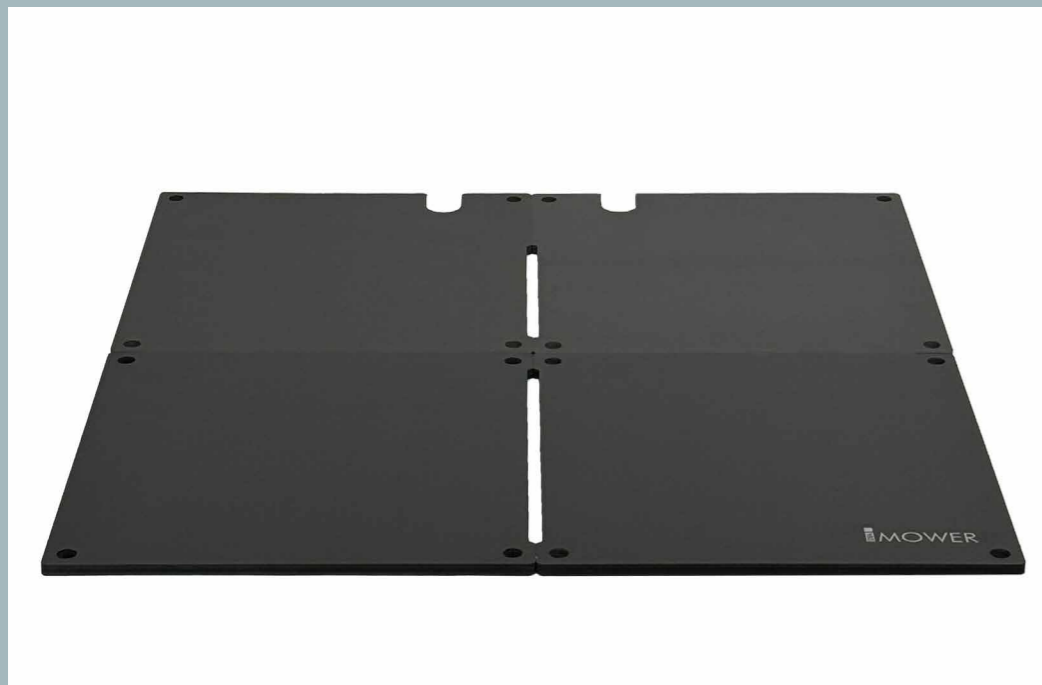

Plattaform

IDEA MOWER®

360° PROTECTION

Protegge il trasformatore della stazione di ricarica e offre spazio aggiuntivo per riporre gli attrezzi da giardino.

IDEA MOWER®
Garage

Protegge il robot tagliaerba e la sua stazione di ricarica dal sole, dalle intemperie e dagli urti durante la ricarica.

Plattaform

Facilita l'installazione in garage ed evita la crescita dell'erba intorno alla stazione di ricarica.