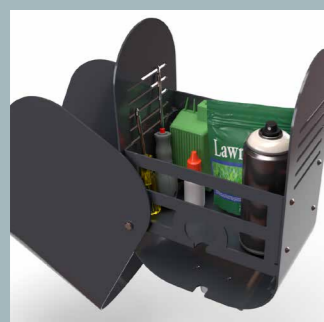

# MOWER

Ripara dal sole

Protegge dalla pioggia

Resiste agli urti

Non teme la grandine

**DIMENSIONI**  
290x166mm, h 413mm.  
(escluso supporto)

**DIMENSIONI**  
240x166mm, h 320mm.  
(escluso supporto)

- CARATTERISTICHE**
- Il compagno ideale per i garage Idea Mower.
  - Adatto a contenere l'alimentatore del robot, le lame di ricambio, le forniture per il giardino e molto altro.
  - Staffa a muro inclusa. Palo per installazione a terra opzionale