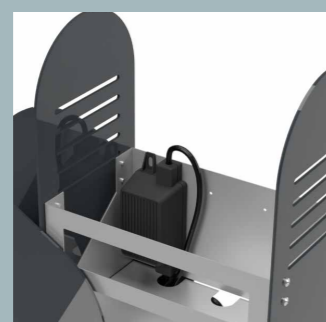

# MOWER

Ripara dal sole

Protegge dalla pioggia

Resiste agli urti

Non teme la grandine

**DIMENSIONI**  
290x166mm, h 413mm.  
(escluso supporto)

**DIMENSIONI**  
240x166mm, h 320mm.  
(escluso supporto)

- CARATTERISTICHE**
- Il compagno ideale per i garage Idea Mower.
  - Adatto a contenere l'alimentatore del robot, le lame di ricambio, le forniture per il giardino e molto altro.
  - Staffa a muro inclusa. Palo per installazione a terra opzionale