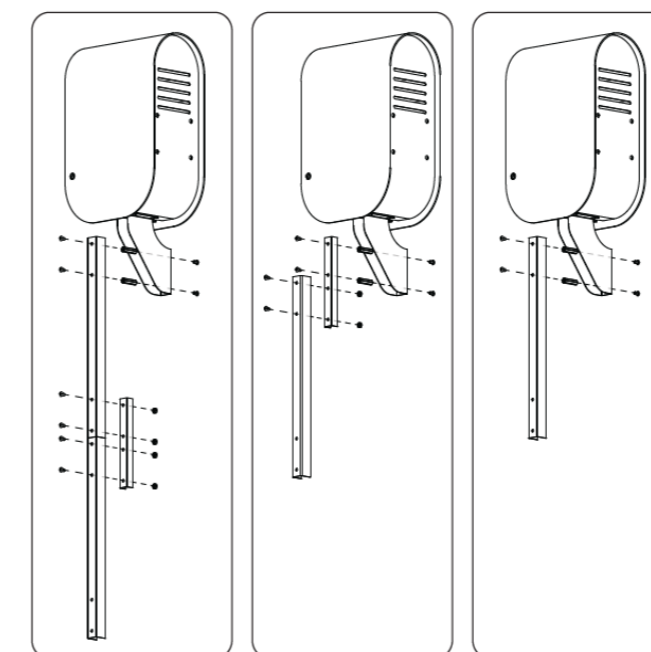

DIMENSIONI
290x166mm, h 413mm.
(escluso supporto)

DIMENSIONI
240x166mm, h 320mm.
(escluso supporto)

1. **CARATTERISTICHE**
2. Il compagno ideale per i garage Idea Mower.
   - Adatto a contenere l'alimentatore del robot, le lame di ricambio, le forniture per il giardino e molto altro.
   - Staffa a muro inclusa. Palo per installazione a terra opzionale

1. **MATERIALI**
2. Alluminio composito 3 mm.
   - Acciaio inox.