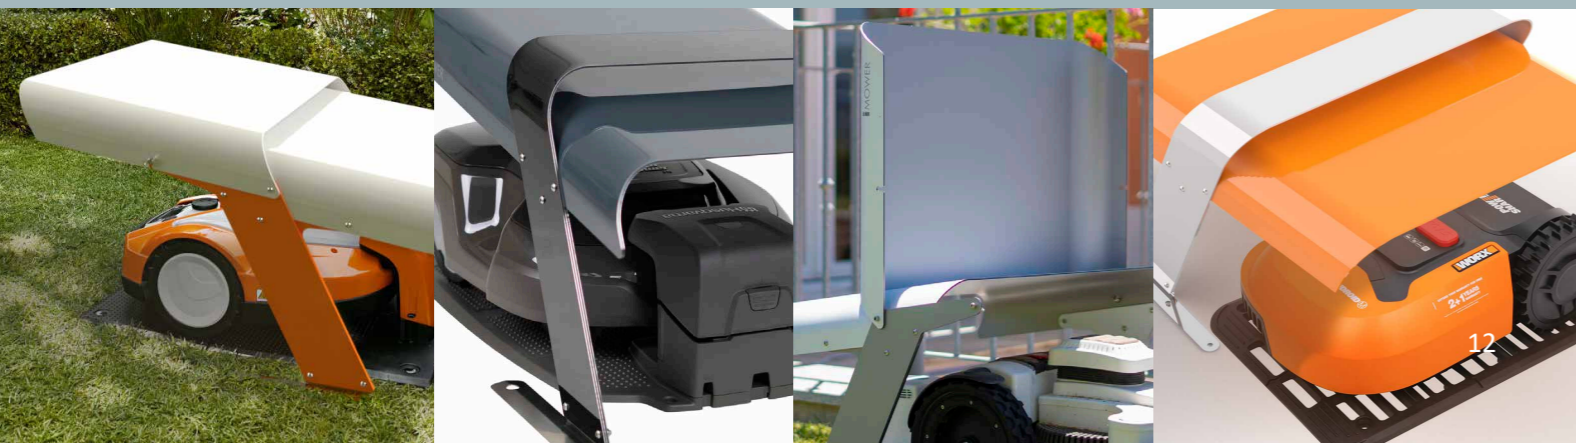

MATERIALI

- Alluminio composito 3 mm.
- Acciaio inox.