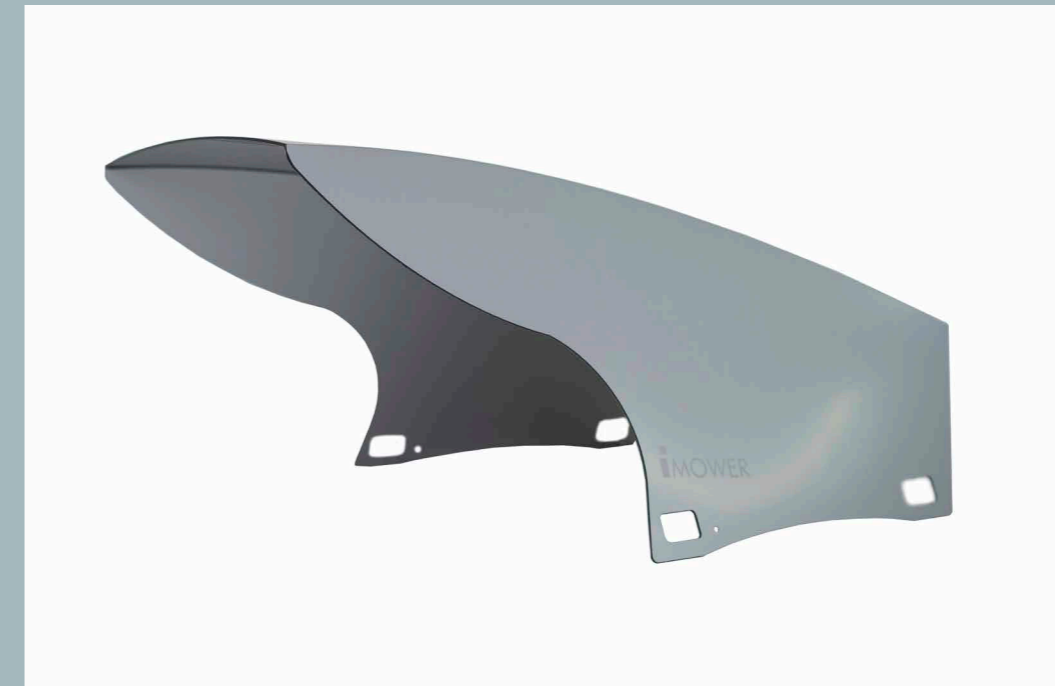

BASIC

Garage semplici ma geniali

ROBOT COMPATIBILI

Ambrogio Robot L 15/Twenty/Twenty 25/Twenty 29/Zeta R
Bosch Indego XS300/S500/M700/S+500/M+700
Einhel Freelexo/Freelexo+/300/450/800
Gardena Sileno Minimo/Sileno City/Sileno Life
Honda Miimo Hrm 40/40live/70live
Husqvarna Aspire R4/Automower 105/310/315/405X/415X
Robomow RT 300/700
Stihl RMI 422/522C
Techline LX2 ZR/D1/LX2/SX2/DX 2.5/LX 2.5/ DX 2.9
Wiper I Series
Yardforce SC 600 ECO/SA 500 ECO/600 H/800 Pro

CARATTERISTICHE

- Costruzione robusta grazie alla piega "origami".
- Spedito piatto, si assembla con un solo gesto.
- Fissaggio a terra indipendente dalla stazione di carica. Eventuali impatti ricevuti dal garage non possono danneggiare la base o il robot.

DIMENSIONI

~710x710mm, h 320mm.

IMBALLAGGIO

1130x800x40mm.

MATERIALI

- Alluminio composito 3 mm.
- Picchetti di fissaggio.

OPTIONAL

- Kit adesivi personalizzati acquistabile separatamente.