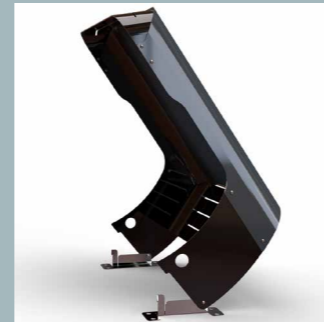

### CARATTERISTICHE

- Tetto apribile.
- Da assemblare a cura del cliente.
- Fissaggio a terra indipendente dalla stazione di carica. Eventuali impatti ricevuti dal garage non possono danneggiare la base o il robot.