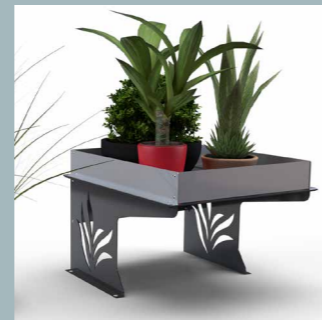

CARATTERISTICHE

- Doppio uso: garage e fioriera.
- Drenaggio integrato.
- Da assemblare a cura del cliente.
- Fissaggio a terra indipendente dalla stazione di carica. Eventuali impatti ricevuti dal garage non possono danneggiare la base o il robot.

DIMENSIONI

745 × 650 mm, h 505 mm.

MATERIALI

- Alluminio composito 3 mm.
- Ferramenta acciaio inox..

ROBOT COMPATIBILI

Ambrogio Robot L 15/Twenty/Twenty 25/Twenty 29/Zeta R/4.0/
Cube/L250/L60/L32
Einhel Freelexo/Freelexo+/300/450/800
Husqvarna Aspire R4/Automower 105/310/315/405X/415X/31
0E/410XE/430x/520/550/550 EPOS/320 Nera/430X Nera/450X
Nera
Robomow RT 300/700/RK 1000/2000/3000/4000/PRO
Techline LX2 ZR/D1/LX2/SX2/DX 2.5/LX 2.5/DX 2.9/BX4/LX4/
LX6/Q the Crosser/L25/S25/L6/S6/DZ2
Wiper I/K/KS/Q350/F
Yardforce SC 600 ECO/SA 500 ECO/600 H/800 Pro

CARATTERISTICHE

- Doppio uso: garage e fioriera.
- Drenaggio integrato.
- Da assemblare a cura del cliente.
- Fissaggio a terra indipendente dalla stazione di carica. Eventuali impatti ricevuti dal garage non possono danneggiare la base o il robot.

DIMENSIONI

898 x 908mm, h 740mm.

MATERIALI

- Alluminio composito 3 mm.
- Ferramenta acciaio inox..

ROBOT COMPATIBILI

Ambrogio Robot L 15/Twenty/Twenty 25/Twenty 29/Zeta R/4.0/
Cube/L250/L60/L32
Einhel Freelexo/Freelexo+/300/450/800
Husqvarna Aspire R4/Automower 105/310/315/405X/415X/31
0E/410XE/430x/520/550/550 EPOS/320 Nera/430X Nera/450X
Nera
Robomow RT 300/700/RK 1000/2000/3000/4000/PRO
Techline LX2 ZR/D1/LX2/SX2/DX 2.5/LX 2.5/DX 2.9/BX4/LX4/
LX6/Q the Crosser/L25/S25/L6/S6/DZ2
Wiper I/K/KS/Q350/F
Yardforce SC 600 ECO/SA 500 ECO/600 H/800 Pro

Colori

Antracite-
Argento

Colori

Antracite

Argento