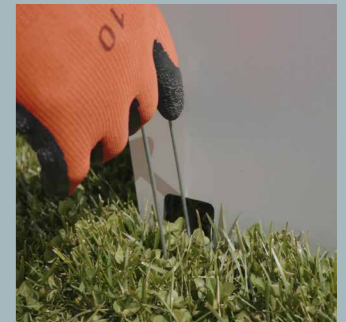

BASIC

Garage semplici ma geniali

ROBOT COMPATIBILI

Ambrogio Robot L 15/Twenty/Twenty 25/Twenty 29/Zeta R
Bosch Indego XS300/S500/M700/S+500/M+700
Einhel Freelexo/Freelexo+/300/450/800
Gardena Sileno Minimo/Sileno City/Sileno Life
Honda Miimo Hrm 40/40live/70live
Husqvarna Aspire R4/Automower 105/310/315/405X/415X
Robomow RT 300/700
Stihl RMI 422/522C
Techline LX2 ZR/D1/LX2/SX2/DX 2.5/LX 2.5/ DX 2.9
Wiper I Series
Yardforce SC 600 ECO/SA 500 ECO/600 H/800 Pro

CARATTERISTICHE

- Costruzione robusta grazie alla piega "origami".
- Spedito piatto, si assembla con un solo gesto.
- Fissaggio a terra indipendente dalla stazione di carica. Eventuali impatti ricevuti dal garage non possono danneggiare la base o il robot.

DIMENSIONI

~710x710mm, h 320mm.

IMBALLAGGIO

1130x800x40mm.

MATERIALI

- Alluminio composito 3 mm.
- Picchetti di fissaggio.

OPTIONAL

- Kit adesivi personalizzati acquistabile separatamente.