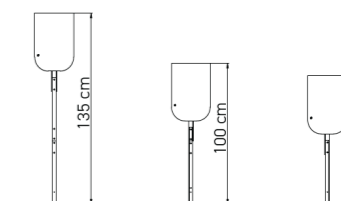

# MOWER

Ripara dal sole

Protegge dalla pioggia

Resiste agli urti

Non teme la grandine

**DIMENSIONI**  
290x166mm, h 413mm.  
(escluso supporto)

**DIMENSIONI**  
240x166mm, h 320mm.  
(escluso supporto)

- CARATTERISTICHE**
- Il compagno ideale per i garage Idea Mower.
  - Adatto a contenere l'alimentatore del robot, le lame di ricambio, le forniture per il giardino e molto altro.
  - Staffa a muro inclusa. Palo per installazione a terra opzionale

**DIMENSIONI**  
Taglia S: 45 cm  
Taglia M: 55 cm  
Taglia L: 90 cm

- MATERIALI**
- Acciaio inox.

Colori

Antracite