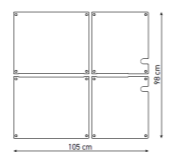

## DIMENSIONI

Taglia S: 850x900mm  
Taglia M: 980x1050mm  
Taglia L: 980x1200mm