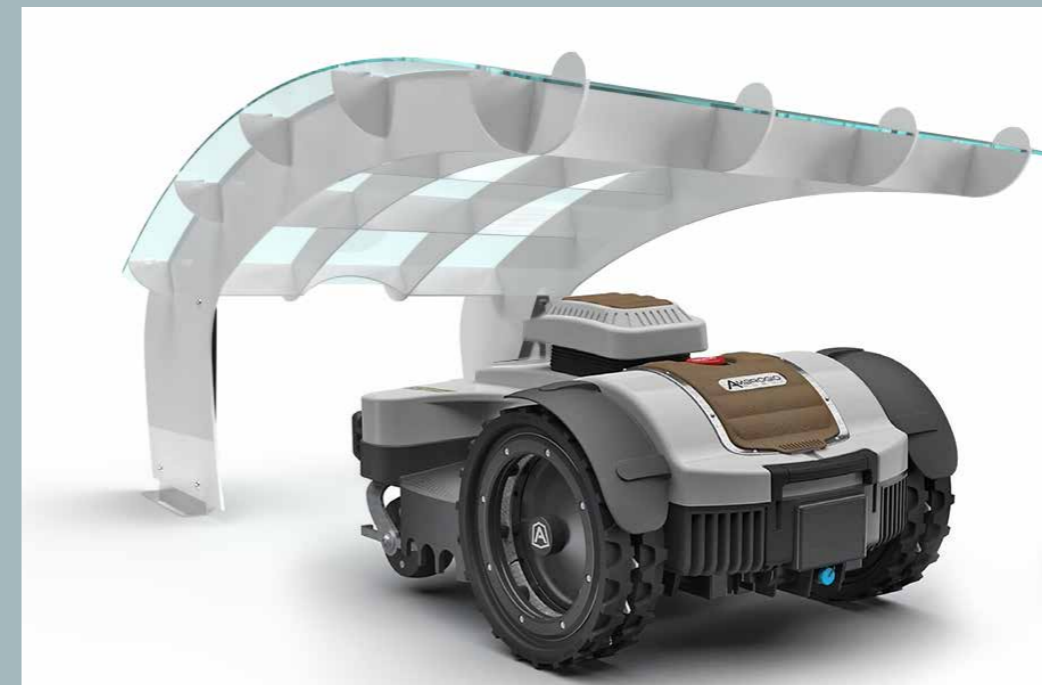

# Jolly VISION

IDEA

Ripara dal sole

Protegge dalla pioggia

Resiste agli urti

Non teme la grandine

**CARATTERISTICHE**

- Visiera trasparente per accesso ai controlli del robot.
- Finestra trasparente asportabile per l'accesso alla stazione di ricarica.
- Immagine del robot in vinile argento sul fianco.
- Fornito già assemblato e pronto all'uso.
- Fissaggio a terra indipendente dalla stazione di carica. Eventuali impatti ricevuti dal garage non possono danneggiare la base o il robot.