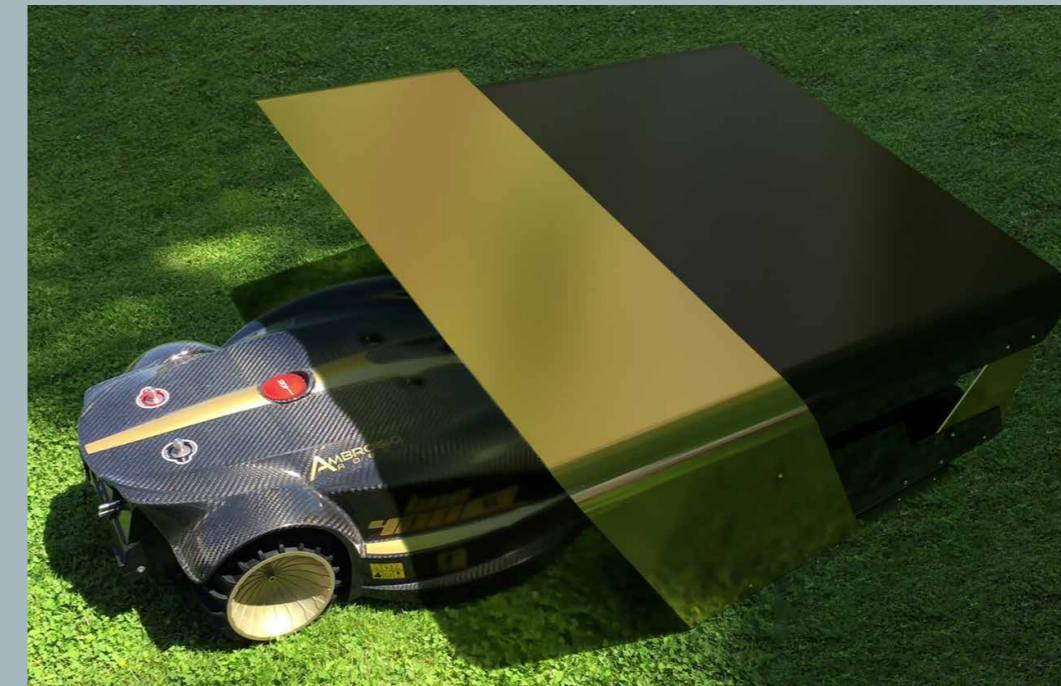

Antracite

IDEA

**NEO** *Targa* **Fastback**

Ripara dal sole

Protegge dalla pioggia

Resiste agli urti

Non teme la grandine

**CARATTERISTICHE**