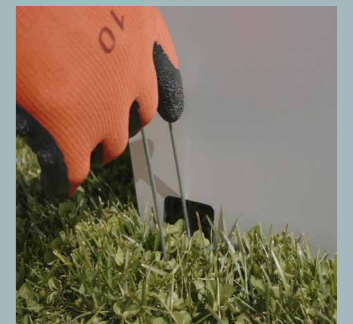

BASIC

Einfache, brillante Garagen

KOMPATIBLE ROBOTER

Ambrogio Robot L 15/Twenty/Twenty 25/Twenty 29/Zeta R
Bosch Indego XS300/S500/M700/S+500/M+700
Einhel Freelexo/Freelexo+/300/450/800
Gardena Sileno Minimo/Sileno City/Sileno Life
Honda Miimo Hrm 40/40live/70live
Husqvarna Aspire R4/Automower 105/310/315/405X/415X
Robomow RT 300/700
Stihl RMI 422/522C
Techline LX2 ZR/D1/LX2/SX2/DX 2.5/LX 2.5/ DX 2.9
Wiper I Series
Yardforce SC 600 ECO/SA 500 ECO/600 H/800 Pro

MERKMALE

- Starke Konstruktion dank der Origami-Faltung.
- Wird flach geliefert, lässt sich mit einer Handbewegung zusammenfalten.
- Unabhängige Bodenbefestigung. Stöße und Schläge auf den Boden haben keinen Einfluss auf den Roboter und seine Basisstation.

DIMENSIONEN

~710x710mm, h 320mm.

PACKAGING

1130x800x40mm.

MATERIAL

- Aluminium-Verbundwerkstoff, 3 mm dick.
- Befestigungsmaterial für den Boden.

OPTIONS

- Kundenspezifische Aufklebersätze sind separat erhältlich.