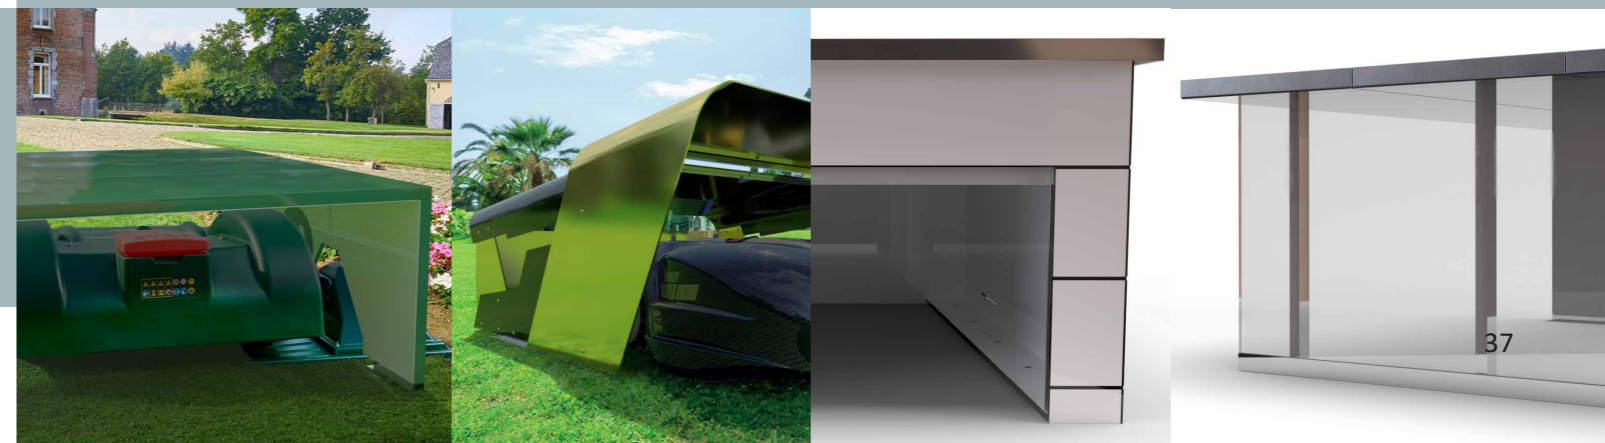

**PROFESSIONAL GARAGES**  
Einzigartige Garagen für Profi-Roboter

Farben

Anthrazit

Orange

**MERKMALE**

- Das Garagendach lässt sich öffnen.
- Vom Kunden selbst zu montieren.
- Unabhängige Bodenbefestigung. Stöße und Schläge auf den Boden haben keinen Einfluss auf den Roboter und seine Basisstation.