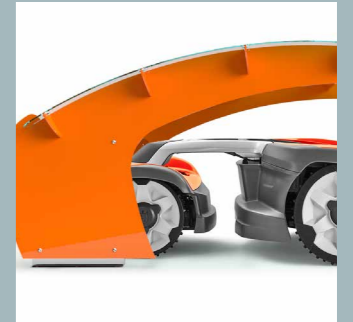

#### Farben

Anthrazit

**MERKMALE**

- Das durchsichtige Visier ermöglicht den Zugriff auf das Bedienfeld des Roboters.
- Abnehmbare, durchsichtige Fenster zur einfachen Wartung der Basisstation.
- Vinyl-Abziehbilder des Roboters an den Seiten.
- Wird zusammengebaut und einsatzbereit geliefert.
- Unabhängige Bodenbefestigung. Stöße und Schläge auf den Boden haben keinen Einfluss auf den Roboter und seine Basisstation.