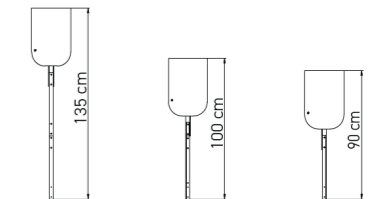

### DIMENSIONEN

898 x 908mm, h 740mm.

# MOWER

Schutz vor der Sonne

Schützt vor Regen

Stoßsicher

Schützt vor Hagel

**DIMENSIONEN**  
290x166mm, h 413mm.  
(ohne Ständer)

**DIMENSIONEN**  
240x166mm, h 320mm.  
(ohne Ständer)

- MERKMALE**
- Der ideale Begleiter für Idea Mower Garagen.
  - Geeignet zur Unterbringung der Stromversorgung des Roboters, der Ersatzklingen, des Gartenbedarfs usw.
  - Inklusive Wandhalterung. Optionale Masthalterung.

**DIMENSIONEN**  
S Größe: 45 cm  
M Größe: 55 cm  
L Größe: 90 cm

- MATERIAL**
- Rostfreier Stahl.

Farben

Anthrazit

## DIMENSIONEN

- S Größe: 850x900mm
- M Größe: 980x1050mm
- L Größe: 980x1200mm