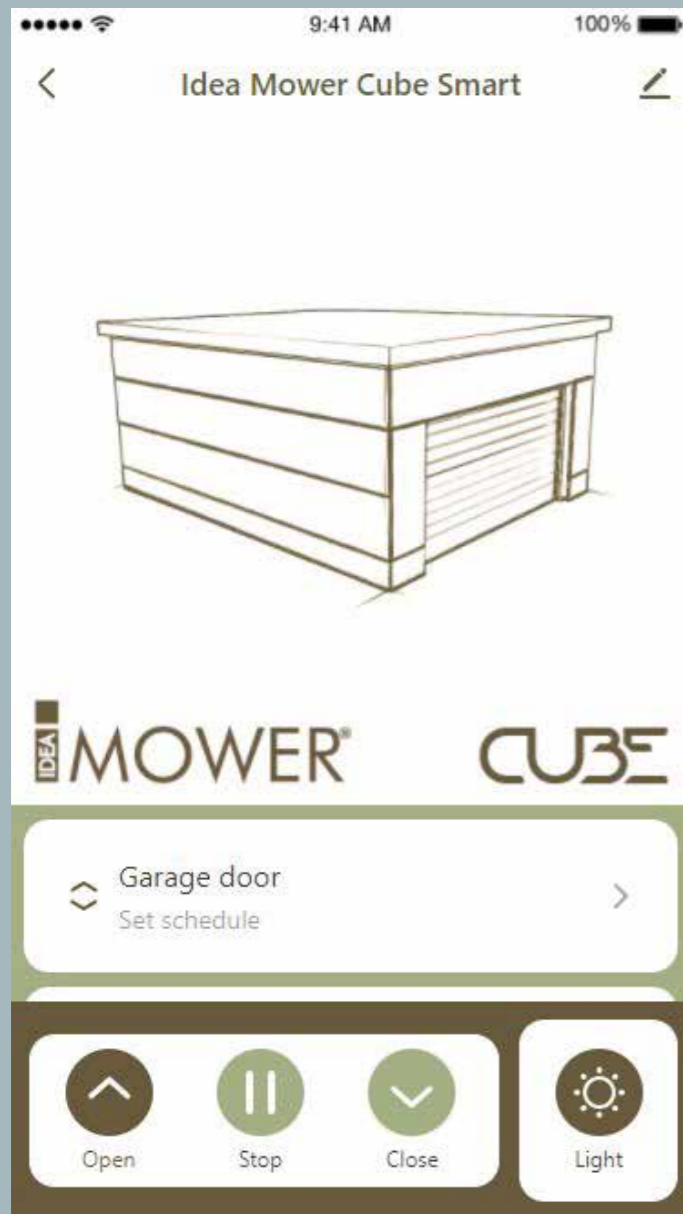

# CUBE SMART

Neu für 2024 in Kürze verfügbar: CUBE Smart!  
Öffnen und schließen Sie den Rollladen, schalten Sie das Licht ein und aus, stellen Sie einen Tages- oder Wochenplan über Ihr Smartphone ein, auch wenn Sie nicht zu Hause sind. Verfügbar für Apple- und Android-Smartphones.