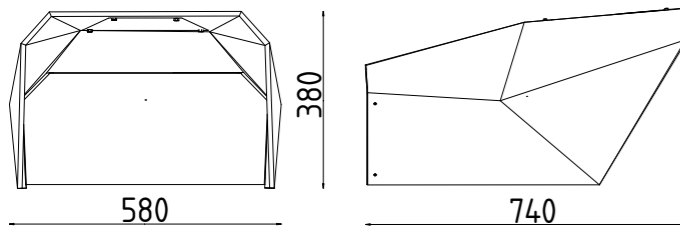

MERKMALE

- Starke Konstruktion dank der Origami-Faltung.
- Ein durchsichtiges Fenster ermöglicht den Zugriff auf das Bedienfeld des Roboters.
- Vinyl-Abziehbilder des Roboters an den Seiten.
- Wird zusammengebaut und einsatzbereit geliefert.
- Unabhängige Bodenbefestigung. Stöße und Schläge auf den Boden haben keinen Einfluss auf den Roboter und seine Basisstation.

DIMENSIONEN

740x580mm, h 380mm.

MATERIAL

- Aluminium-Verbundwerkstoff, 3 mm dick.
- Klares Plexiglas.
- Beschläge aus rostfreiem Stahl.

OPTIONS

Bausatz LED-Leuchten.

KOMPATIBLE ROBOTER

Husqvarna Aspire R4/Automower
105/310/315/405X/415X

Farben

Anthrazit

MERKMALE

- Starke Konstruktion dank der Origami-Faltung.
- Ein durchsichtiges Fenster ermöglicht den Zugriff auf das Bedienfeld des Roboters.
- Vinyl-Abziehbilder des Roboters an den Seiten.
- Wird zusammengebaut und einsatzbereit geliefert.
- Unabhängige Bodenbefestigung. Stöße und Schläge auf den Boden haben keinen Einfluss auf den Roboter und seine Basisstation.

DIMENSIONEN

740x580mm, h 380mm.

MATERIAL

- Aluminium-Verbundwerkstoff, 3 mm dick.
- Klares Plexiglas.
- Beschläge aus rostfreiem Stahl.

OPTIONS

Bausatz LED-Leuchten.

KOMPATIBLE ROBOTER

Worx Landroid Vision M600/M800/L1300/L1600

Farben

Anthrazit