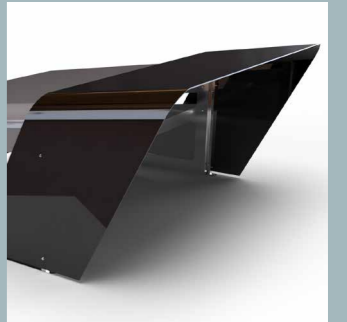

MERKMALE

- Bei großen Robotern.
- Wird zusammengebaut und einsatzbereit geliefert.
- Unabhängige Bodenbefestigung. Stöße und Schläge auf den Boden haben keinen Einfluss auf den Roboter und seine Basisstation.

DIMENSIONEN

1450 x 1300mm, h 500mm.

MATERIAL

- Aluminium-Verbundwerkstoff, 3 mm dick.
- Rostfreier Stahl.

KOMPATIBLE ROBOTER

Ambrogio 4.50 Elite RTK/L400/L400i
Techline Protech B40i/D40i
Wiper Yard 1000S/2000S

Farben

Gold-Schwarz

Schwarz-Anthrazit