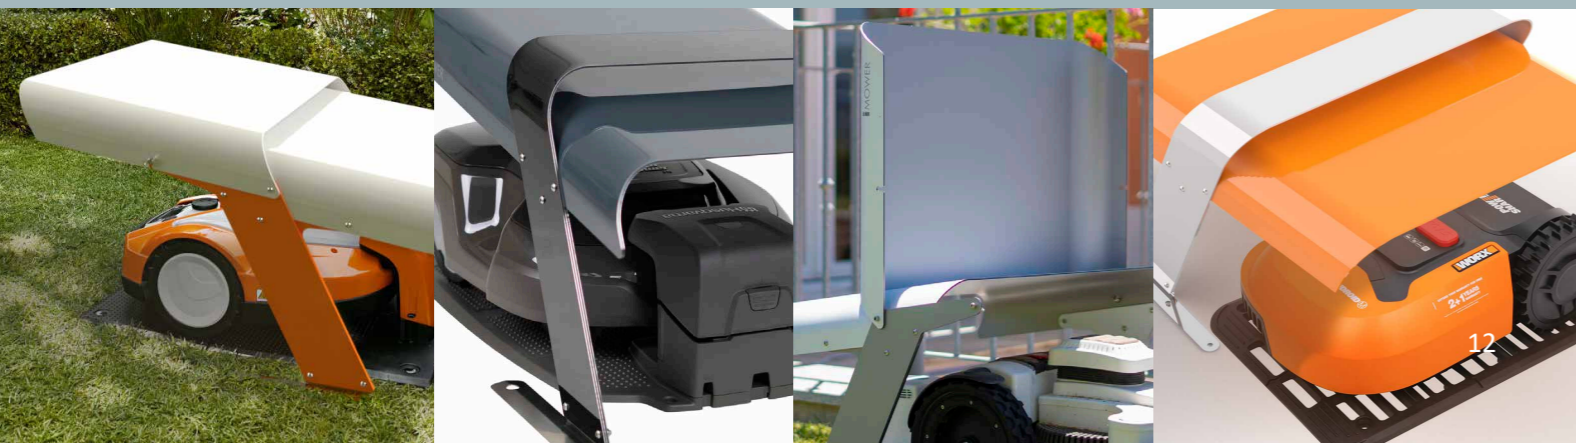

MATERIAL

- Aluminium-Verbundwerkstoff, 3 mm dick.
- Rostfreier Stahl.