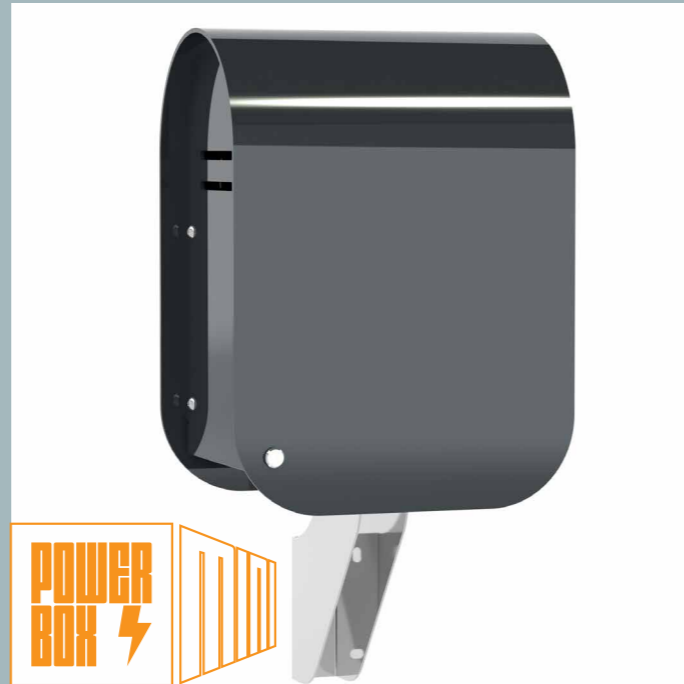

# MOWER

Schutz vor der Sonne

Schützt vor Regen

Stoßsicher

Schützt vor Hagel

**DIMENSIONEN**  
290x166mm, h 413mm.  
(ohne Ständer)

**DIMENSIONEN**  
240x166mm, h 320mm.  
(ohne Ständer)

- MERKMALE**
- Der ideale Begleiter für Idea Mower Garagen.
  - Geeignet zur Unterbringung der Stromversorgung des Roboters, der Ersatzklingen, des Gartenbedarfs usw.
  - Inklusive Wandhalterung. Optionale Masthalterung.