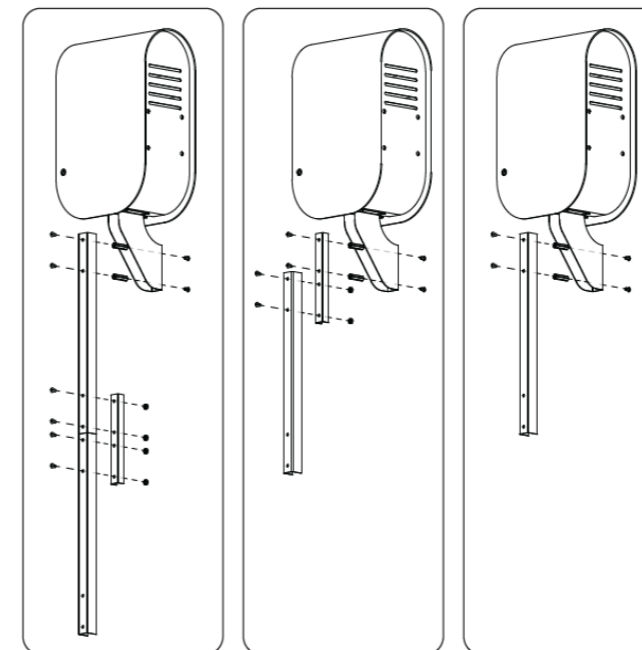

# MOWER

Schutz vor der Sonne

Schützt vor Regen

Stoßsicher

Schützt vor Hagel

**DIMENSIONEN**  
290x166mm, h 413mm.  
(ohne Ständer)

**DIMENSIONEN**  
240x166mm, h 320mm.  
(ohne Ständer)

- MERKMALE**
- Der ideale Begleiter für Idea Mower Garagen.
  - Geeignet zur Unterbringung der Stromversorgung des Roboters, der Ersatzklingen, des Gartenbedarfs usw.
  - Inklusive Wandhalterung. Optionale Masthalterung.

- MATERIAL**
- Aluminium-Verbundwerkstoff, 3 mm dick.
  - Rostfreier Stahl.

- MERKMALE**
- Einfach in den Boden zu pflanzen.
  - Ermöglicht es Ihnen, die PowerBox an einem beliebigen Ort im Garten zu installieren.
  - 3 Größen für 3 verschiedene Einbauhöhen.
  - Klappe zur Verhinderung übermäßiger Bodensenkungen

**DIMENSIONEN**  
S Größe: 45 cm  
M Größe: 55 cm  
L Größe: 90 cm

- MATERIAL**
- Rostfreier Stahl.

Farben

Anthrazit