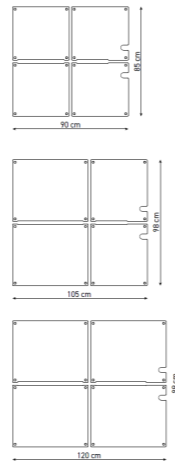

### DIMENSIONEN

745 × 650 mm, h 505 mm.

### DIMENSIONEN

898 x 908mm, h 740mm.

**DIMENSIONEN**  
S Größe: 45 cm  
M Größe: 55 cm  
L Größe: 90 cm

- MATERIAL**
- Rostfreier Stahl.

Farben

Anthrazit

## DIMENSIONEN

- S Größe: 850x900mm
- M Größe: 980x1050mm
- L Größe: 980x1200mm