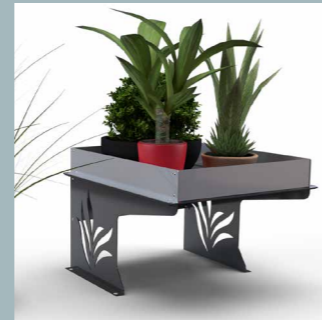

MERKMALE

- Doppelnutzung: Unterstand und Pflanzgefäß.
- Eingebauter Wasserabfluss.
- Vom Kunden selbst zu montieren.
- Unabhängige Bodenbefestigung. Stöße und Schläge auf den Boden haben keinen Einfluss auf den Roboter und seine Basisstation.

DIMENSIONEN

745 × 650 mm, h 505 mm.

MATERIAL

- Aluminium-Verbundwerkstoff, 3 mm dick.
- Hardware aus rostfreiem Stahl.

KOMPATIBLE ROBOTER

Ambrogio Robot L 15/Twenty/Twenty 25/Twenty 29/Zeta R/4.0/
Cube/L250/L60/L32
Einzel Freelexo/Freelexo+/300/450/800
Husqvarna Aspire R4/Automower 105/310/315/405X/415X/31
0E/410XE/430x/520/550/550 EPOS/320 Nera/430X Nera/450X
Nera
Robomow RT 300/700/RK 1000/2000/3000/4000/PRO
Techline LX2 ZR/D1/LX2/SX2/DX 2.5/LX 2.5/DX 2.9/BX4/LX4/
LX6/Q the Crosser/L25/S25/L6/S6/DZ2
Wiper I/K/KS/Q350/F
Yardforce SC 600 ECO/SA 500 ECO/600 H/800 Pro

MERKMALE

- Doppelnutzung: Unterstand und Pflanzgefäß.
- Eingebauter Wasserabfluss.
- Vom Kunden selbst zu montieren.
- Unabhängige Bodenbefestigung. Stöße und Schläge auf den Boden haben keinen Einfluss auf den Roboter und seine Basisstation.

DIMENSIONEN

898 x 908mm, h 740mm.

MATERIAL

- Aluminium-Verbundwerkstoff, 3 mm dick.
- Hardware aus rostfreiem Stahl.

KOMPATIBLE ROBOTER

Ambrogio Robot L 15/Twenty/Twenty 25/Twenty 29/Zeta R/4.0/
Cube/L250/L60/L32
Einzel Freelexo/Freelexo+/300/450/800
Husqvarna Aspire R4/Automower 105/310/315/405X/415X/31
0E/410XE/430x/520/550/550 EPOS/320 Nera/430X Nera/450X
Nera
Robomow RT 300/700/RK 1000/2000/3000/4000/PRO
Techline LX2 ZR/D1/LX2/SX2/DX 2.5/LX 2.5/DX 2.9/BX4/LX4/
LX6/Q the Crosser/L25/S25/L6/S6/DZ2
Wiper I/K/KS/Q350/F
Yardforce SC 600 ECO/SA 500 ECO/600 H/800 Pro

Farben

Farben