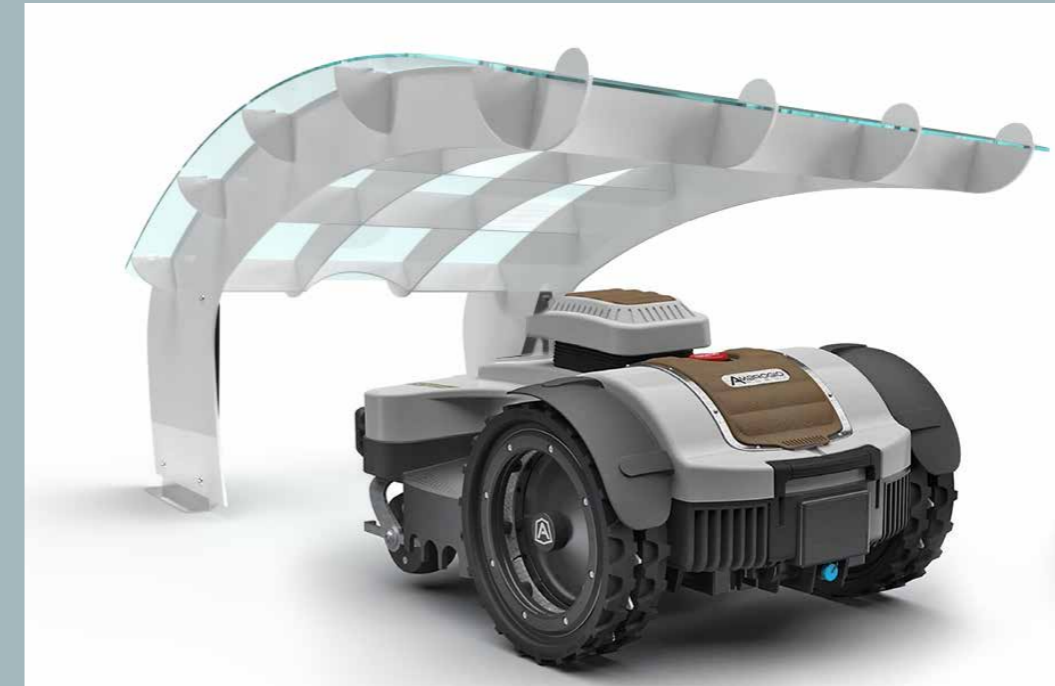

#### Farben

Anthrazit

**MERKMALE**

- Das durchsichtige Visier ermöglicht den Zugriff auf das Bedienfeld des Roboters.
- Abnehmbare, durchsichtige Fenster zur einfachen Wartung der Basisstation.
- Vinyl-Abziehbilder des Roboters an den Seiten.
- Wird zusammengebaut und einsatzbereit geliefert.
- Unabhängige Bodenbefestigung. Stöße und Schläge auf den Boden haben keinen Einfluss auf den Roboter und seine Basisstation.