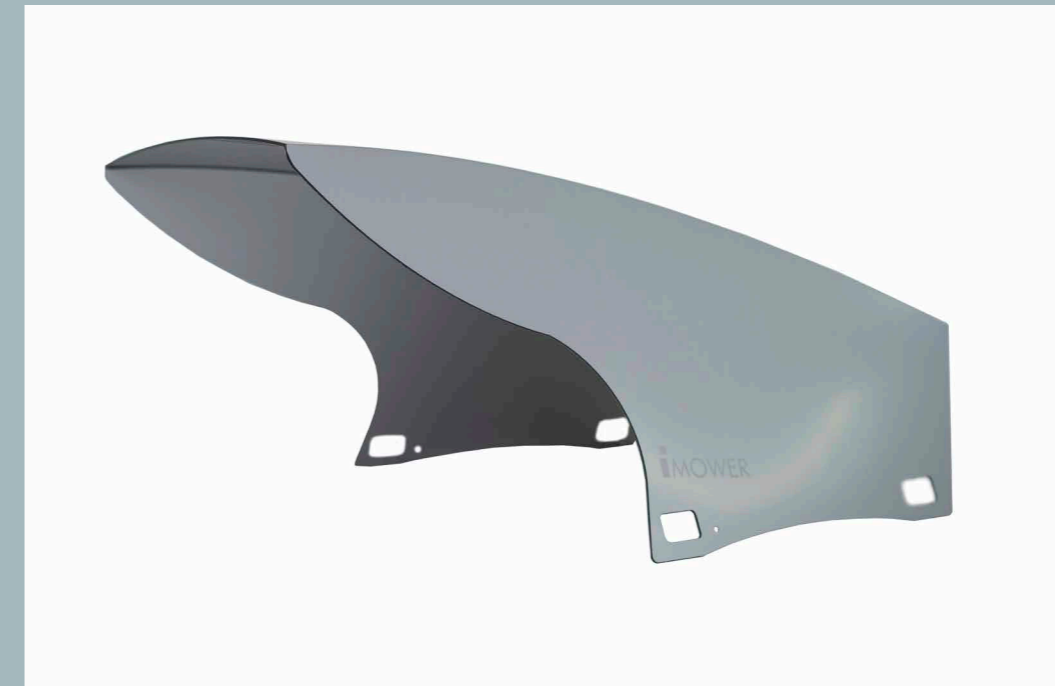

BASIC

Einfache, brillante Garagen

KOMPATIBLE ROBOTER

Ambrogio Robot L 15/Twenty/Twenty 25/Twenty 29/Zeta R
Bosch Indego XS300/S500/M700/S+500/M+700
Einhel Freelexo/Freelexo+/300/450/800
Gardena Sileno Minimo/Sileno City/Sileno Life
Honda Miimo Hrm 40/40live/70live
Husqvarna Aspire R4/Automower 105/310/315/405X/415X
Robomow RT 300/700
Stihl RMI 422/522C
Techline LX2 ZR/D1/LX2/SX2/DX 2.5/LX 2.5/ DX 2.9
Wiper I Series
Yardforce SC 600 ECO/SA 500 ECO/600 H/800 Pro

MERKMALE

- Starke Konstruktion dank der Origami-Faltung.
- Wird flach geliefert, lässt sich mit einer Handbewegung zusammenfalten.
- Unabhängige Bodenbefestigung. Stöße und Schläge auf den Boden haben keinen Einfluss auf den Roboter und seine Basisstation.

DIMENSIONEN

~710x710mm, h 320mm.

PACKAGING

1130x800x40mm.

MATERIAL

- Aluminium-Verbundwerkstoff, 3 mm dick.
- Befestigungsmaterial für den Boden.

OPTIONS

- Kundenspezifische Aufklebersätze sind separat erhältlich.