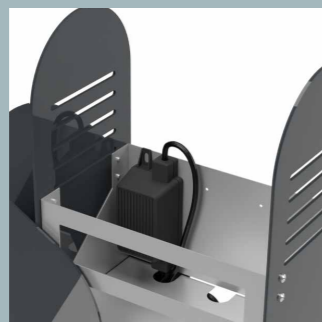

# MOWER

Schutz vor der Sonne

Schützt vor Regen

Stoßsicher

Schützt vor Hagel

**DIMENSIONEN**  
290x166mm, h 413mm.  
(ohne Ständer)

**DIMENSIONEN**  
240x166mm, h 320mm.  
(ohne Ständer)

- MERKMALE**
- Der ideale Begleiter für Idea Mower Garagen.
  - Geeignet zur Unterbringung der Stromversorgung des Roboters, der Ersatzklingen, des Gartenbedarfs usw.
  - Inklusive Wandhalterung. Optionale Masthalterung.