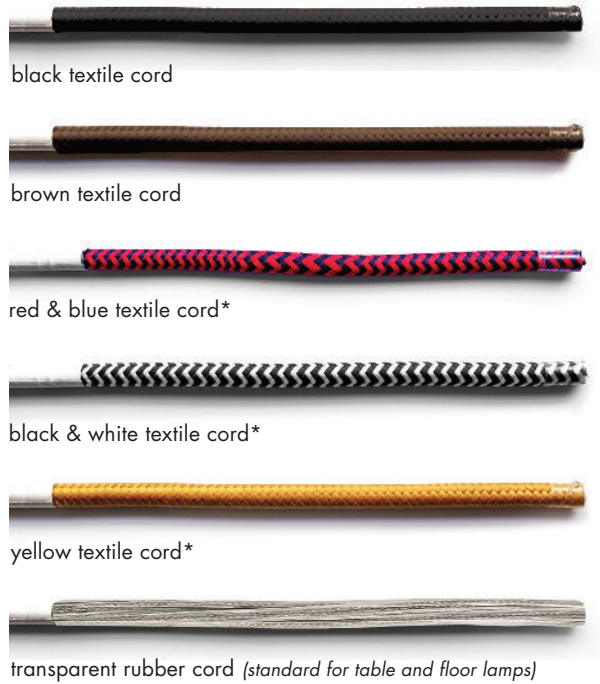

Cable

59" / 1,5m

CE □

kg 19 lb | 9 kg

18x18x30 in
46x46x75 cm
0,16 m³

This piece can be made in other finishings' combinations
Esta peça pode ser feita noutras combinações de acabamentos.

Made in Portugal CE

FINISHINGS / ACABAMENTOS

cords fios

*on extra charge

lamp shades abat-jours

This product can be made in other finishings
Este produto pode ser feito noutros acabamentos

metals metais

NOTE – BRASS PIECES: this product is handmade; any small stain or roughness is a feature of the product, not a defect.

Peach is a painted color, not a lacquered one.

Before any intervention, cut the power.

AVISO – PEÇAS COM LATÃO: este produto é feito artesanalmente; qualquer pequena rugosidade ou mancha é uma característica do produto, não um defeito.

Peach é uma cor pintada, não lacada.

Antes de qualquer intervenção, desligue a electricidade.