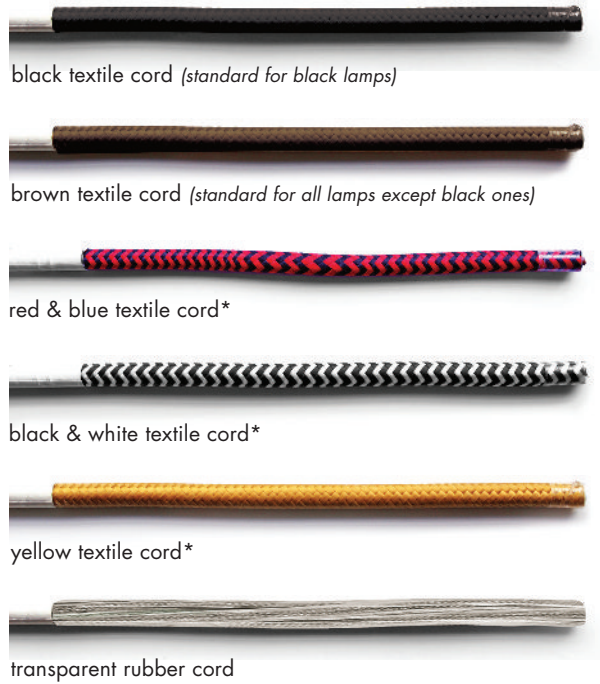

FINISHINGS / ACABAMENTOS

cords fios

*on extra charge

cup copo

This product can be made in other finishings
Este produto pode ser feito noutros acabamentos

lamp shades abat-jours

metals metais

NOTE – BRASS PIECES: this product is handmade; any small stain or roughness is a feature of the product, not a defect.

Peach is a painted color, not a lacquered one.

Before any intervention, cut the power.

AVISO – PEÇAS COM LATÃO: este produto é feito artesanalmente; qualquer pequena rugosidade ou mancha é uma característica do produto, não um defeito.

Peach é uma cor pintada, não lacada.

Antes de qualquer intervenção, desligue a electricidade.