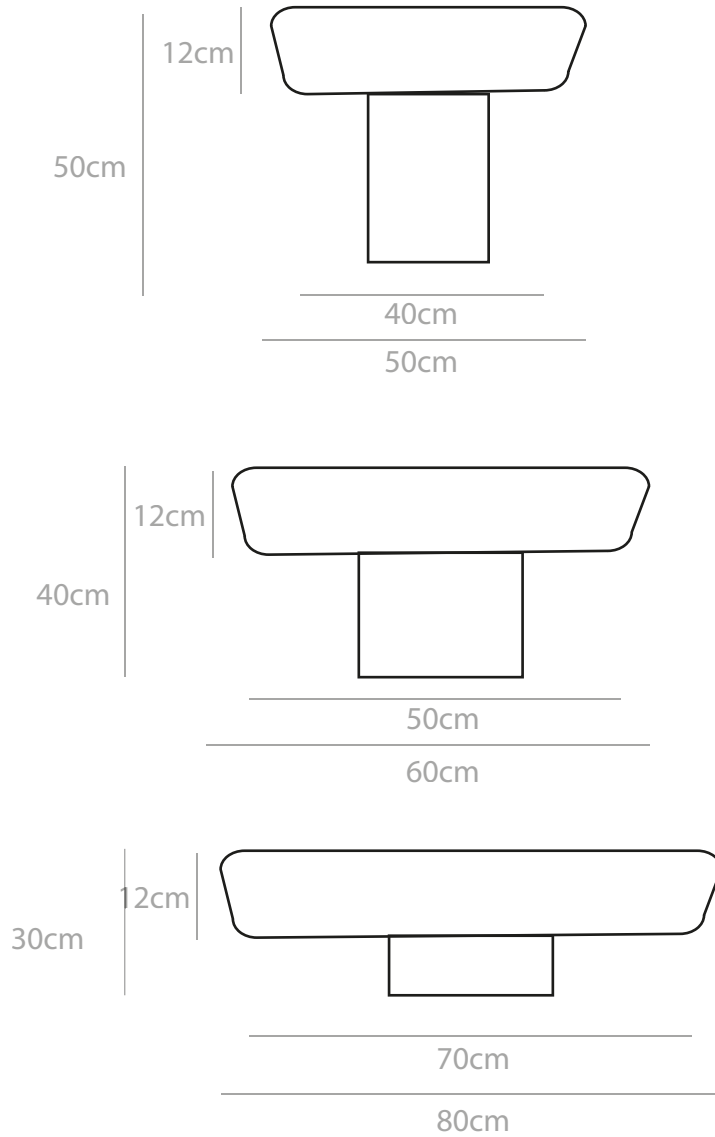

**TOTEM**  
CENTER TABLE

# TOTEM CENTER TABLE

# TOTEM CENTER TABLE

Center Table:

W 80cm | 32" D 80cm | 32" H 30 cm | 12"

Center Table II:

W 60cm | 23" D 60cm | 23" H 40 cm | 16"

Side Table:

W 50cm | 26" D 50cm | 26" H 50 cm | 20"