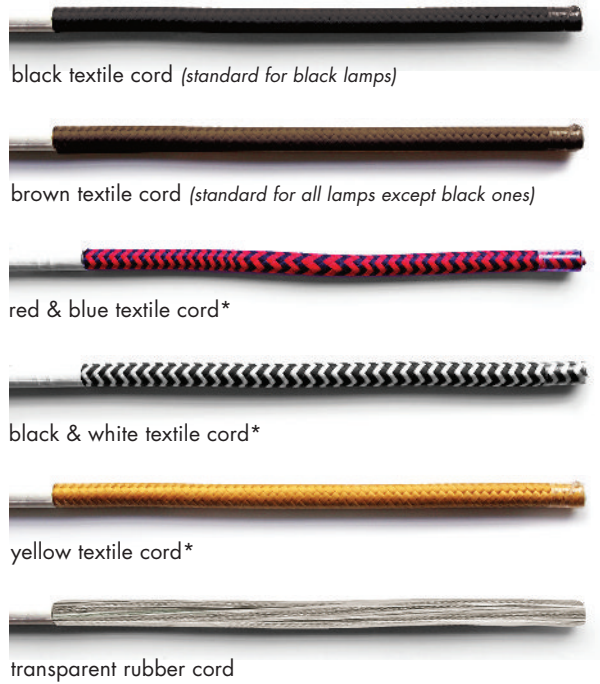

Made in Portugal CE

FINISHINGS / ACABAMENTOS

cords fios

black textile cord (standard for black lamps)

brown textile cord (standard for all lamps except black ones)

red & blue textile cord*

black & white textile cord*

yellow textile cord*

transparent rubber cord

*on extra charge

cup copo

cup color matches the lamp
cor do copo igual à do candeeiro

This product can be made in other finishings
Este produto pode ser feito noutros acabamentos

lamp shades abat-jours

lynen

cotton

metals metais

NOTE – BRASS PIECES: this product is handmade; any small stain or roughness is a feature of the product, not a defect.

Peach is a painted color, not a lacquered one.

Before any intervention, cut the power.

AVISO – PEÇAS COM LATÃO: este produto é feito artesanalmente; qualquer pequena rugosidade ou mancha é uma característica do produto, não um defeito.

Peach é uma cor pintada, não lacada.