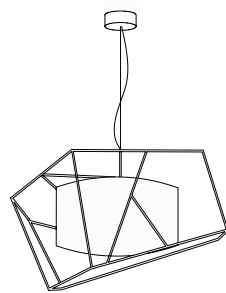

STAR

suspension lamp candeeiro de suspensão

28" / 70 cm

32" / 80 cm

230V / 50Hz

● E27/1x23W CFL

120V / 60Hz

● E26/1x18W CFL

kg 13 lb | 6 kg

30x30x30 in

75x75x75 cm

0,42 m³

Cable

59" / 1,5m

CE Ⓧ

This piece can be made in other finishings' combinations
 Esta peça pode ser feita noutras combinações de acabamentos.

yellow textile cord*

transparent rubber cord

*on extra charge

cup copo

cup color matches the lamp
cor do copo igual à do candeeiro

This product can be made in other finishings
Este produto pode ser feito noutros acabamentos