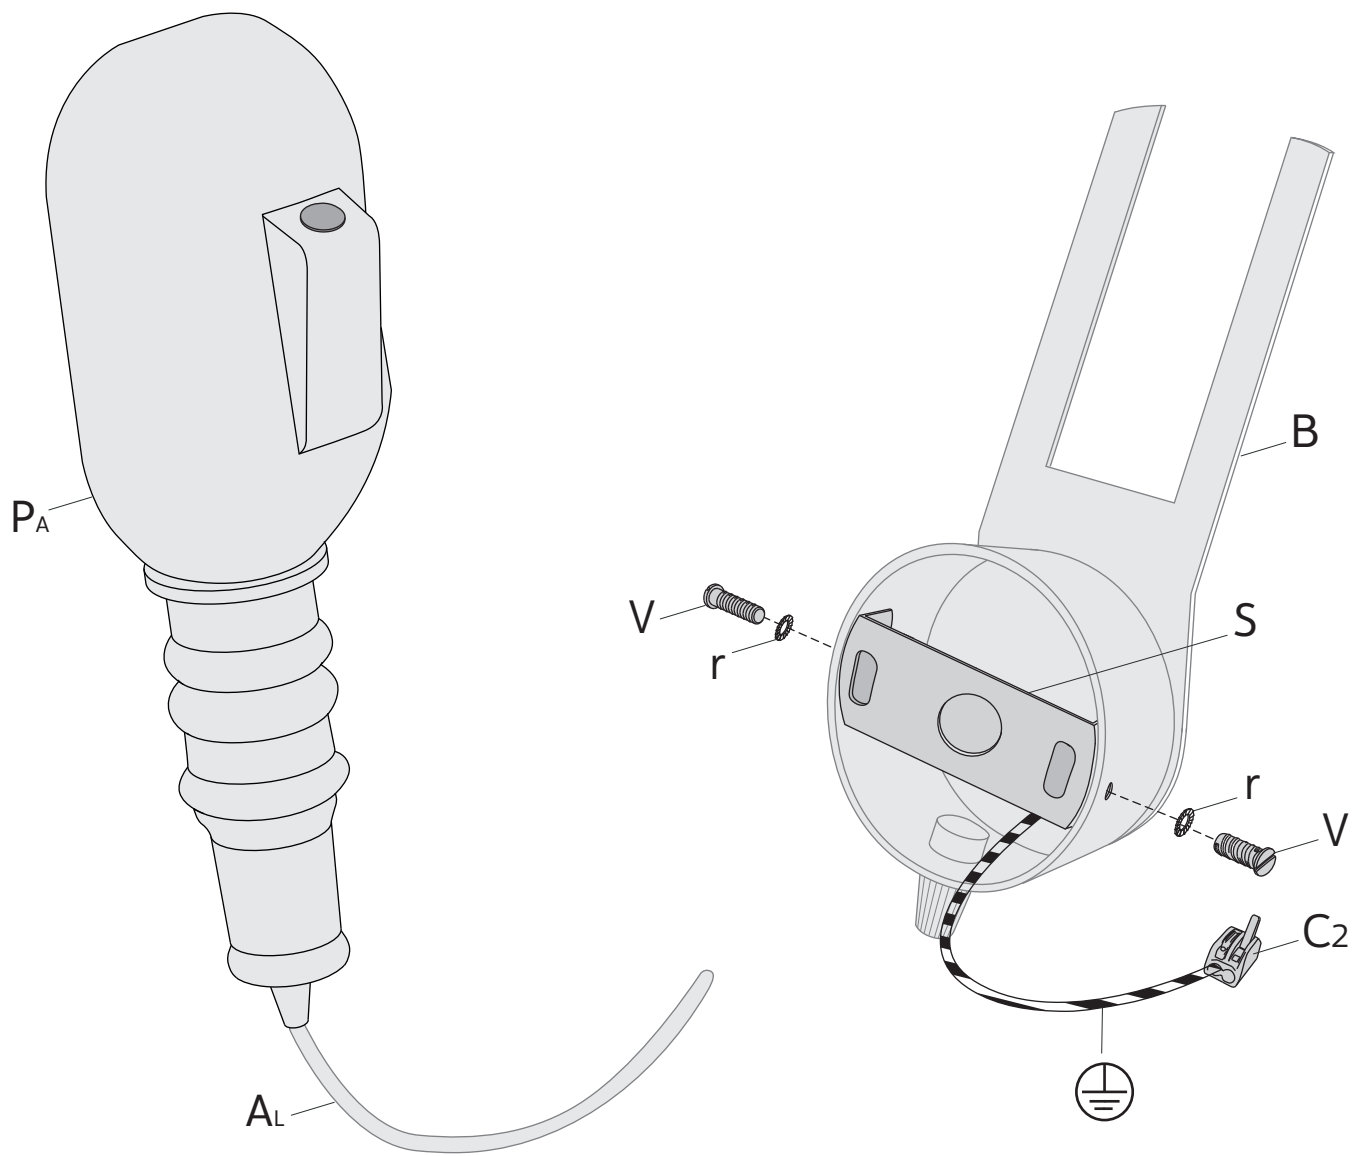

WORK IN PROGRESS

AP125 1B INT

220-240 V.
max 1x35W - GU10

Karman srl

Via A. Grandi, San Martino del piano, 61034 Fossombrone (PU), Italy - p.iva 02175640412 tel +39 0721 71 5042 r.a fax +39 0721 716640 - www.karmanitalia.it