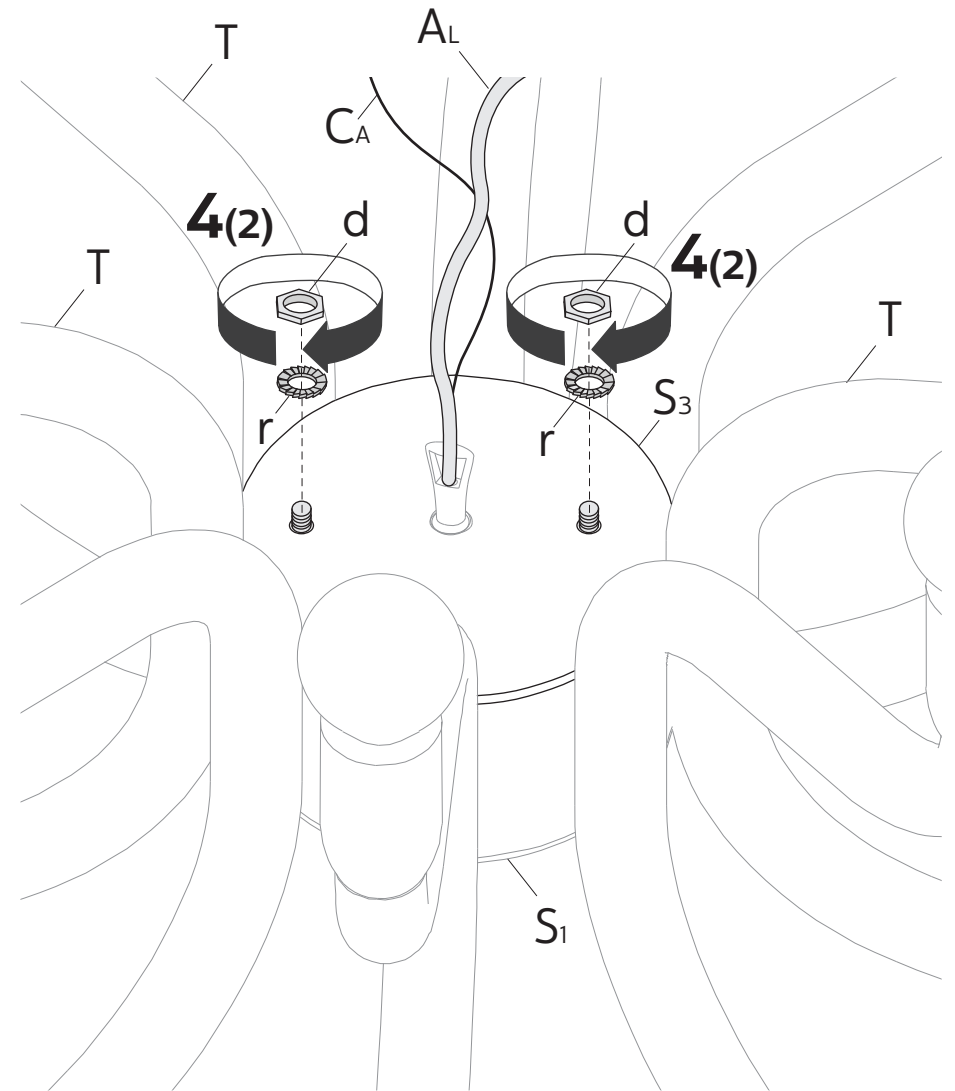

SNOOB

SE609B
SE609N

SE610B
SE610N

220-240 V.
max 1x70W - E27

Karman srl

Via A. Grandi, San Martino del piano, 61034 Fossombrone (PU), Italy - p.iva 02175640412 tel +39 0721 71 5042 r.a fax +39 0721 716640 - www.karmanitalia.it

C - 01

2x **F**

nx **V**

1x **C_v**

7