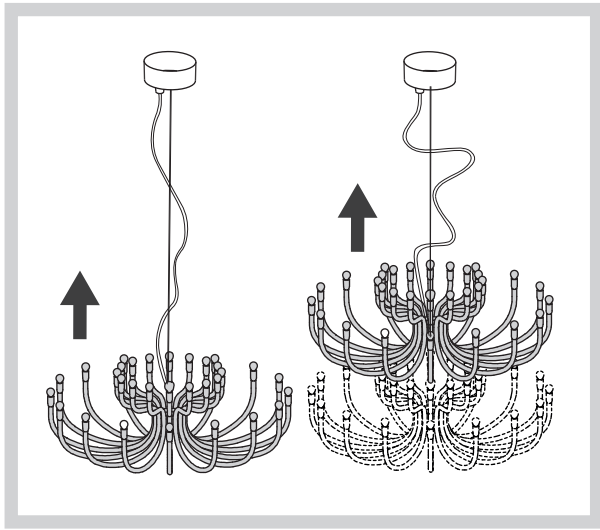

SNOOB

SE609B
SE609N

SE610B
SE610N

220-240 V.
max 1x70W - E27

Karman srl

Via A. Grandi, San Martino del piano, 61034 Fossombrone (PU), Italy - p.iva 02175640412 tel +39 0721 71 5042 r.a fax +39 0721 716640 - www.karmanitalia.it

C - 01

2x **F**

nx **V**

1x **C_v**

7