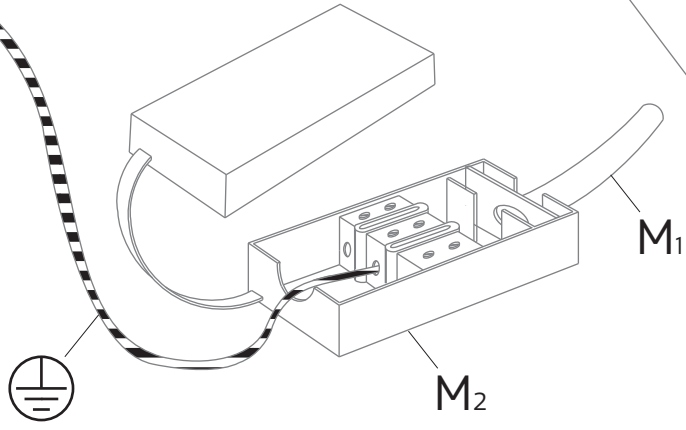

SNOOB

SE609B
SE609N

SE610B
SE610N

220-240 V.
max 1x70W - E27

Karman srl

Via A. Grandi, San Martino del piano, 61034 Fossombrone (PU), Italy - p.iva 02175640412 tel +39 0721 71 5042 r.a fax +39 0721 716640 - www.karmanitalia.it

C - 01

2x **F**

nx **V**

1x **C_v**

7