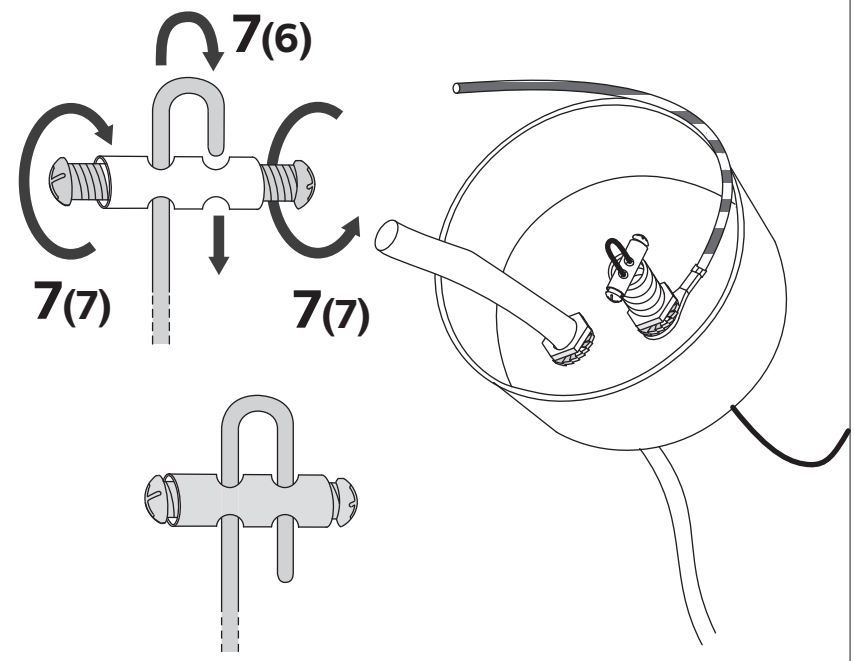

SNOOB

SE609B
SE609N

SE610B
SE610N

220-240 V.
max 1x70W - E27

Karman srl

Via A. Grandi, San Martino del piano, 61034 Fossombrone (PU), Italy - p.iva 02175640412 tel +39 0721 71 5042 r.a fax +39 0721 716640 - www.karmanitalia.it

C - 01

2x **F**

nx **V**

1x **C_v**

7