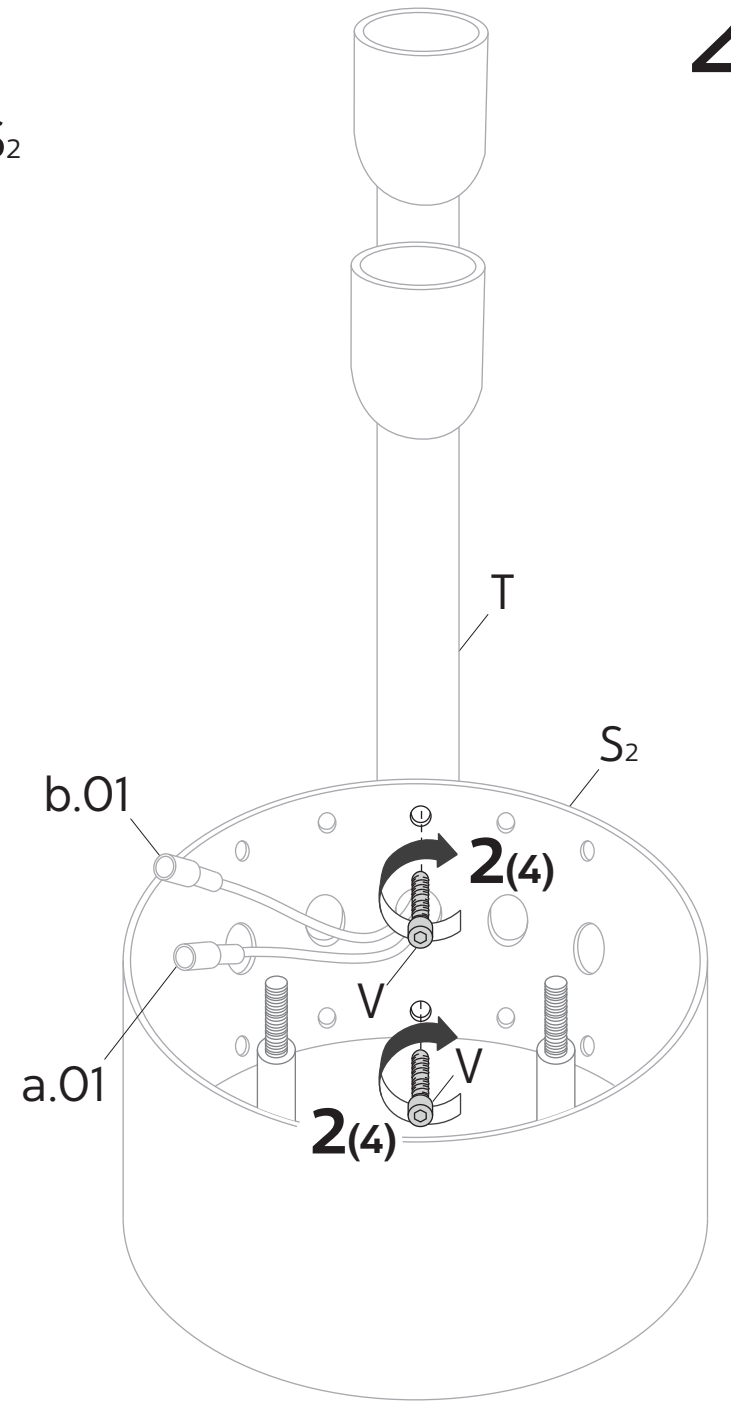

SNOOB

SE609B
SE609N

SE610B
SE610N

220-240 V.
max 1x70W - E27

Karman srl

Via A. Grandi, San Martino del piano, 61034 Fossombrone (PU), Italy - p.iva 02175640412 tel +39 0721 71 5042 r.a fax +39 0721 716640 - www.karmanitalia.it

C - 01

2x **F**

nx **V**

1x **C_v**

7