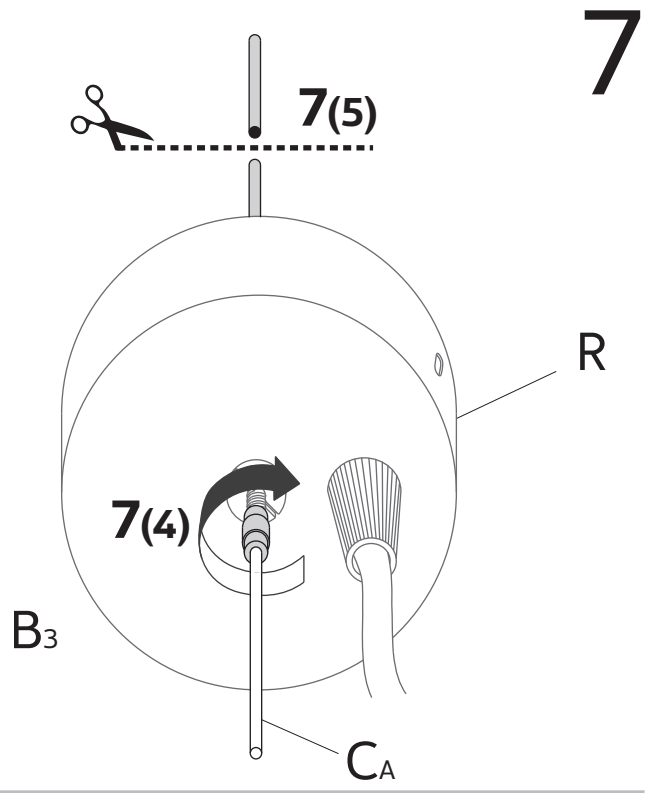

SNOOB

SE609B
SE609N

SE610B
SE610N

220-240 V.
max 1x70W - E27

Karman srl

Via A. Grandi, San Martino del piano, 61034 Fossombrone (PU), Italy - p.iva 02175640412 tel +39 0721 71 5042 r.a fax +39 0721 716640 - www.karmanitalia.it

C - 01

2x **F**

nx **V**

1x **C_v**

7