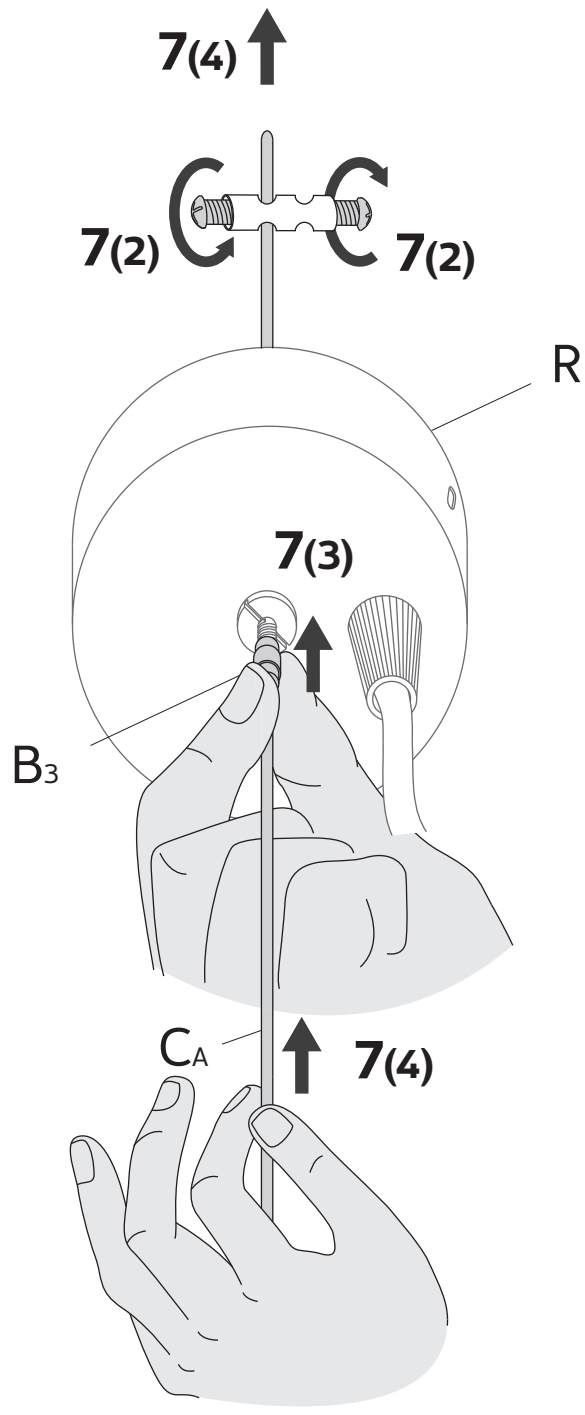

SNOOB

SE609B
SE609N

SE610B
SE610N

220-240 V.
max 1x70W - E27

Karman srl

Via A. Grandi, San Martino del piano, 61034 Fossombrone (PU), Italy - p.iva 02175640412 tel +39 0721 71 5042 r.a fax +39 0721 716640 - www.karmanitalia.it

C - 01

2x **F**

nx **V**

1x **C_v**

7