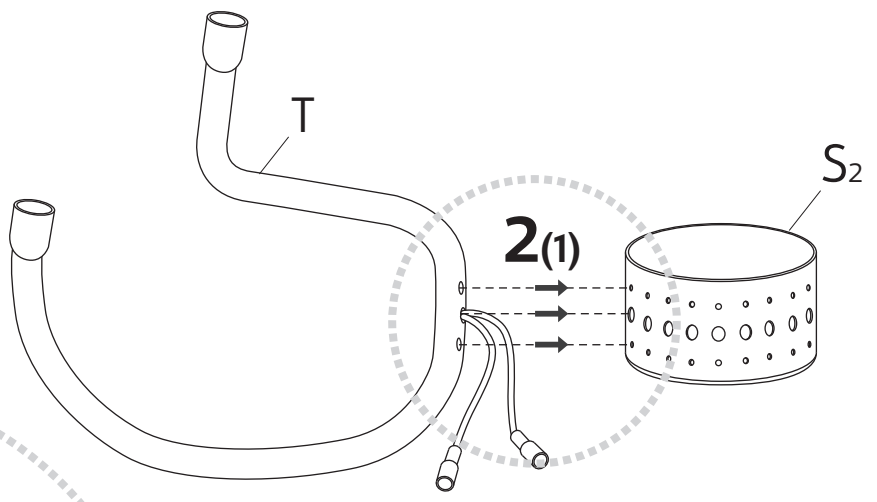

SNOOB

SE609B
SE609N

SE610B
SE610N

220-240 V.
max 1x70W - E27

Karman srl

Via A. Grandi, San Martino del piano, 61034 Fossombrone (PU), Italy - p.iva 02175640412 tel +39 0721 71 5042 r.a fax +39 0721 716640 - www.karmanitalia.it

C - 01

2x **F**

nx **V**

1x **C_v**

7