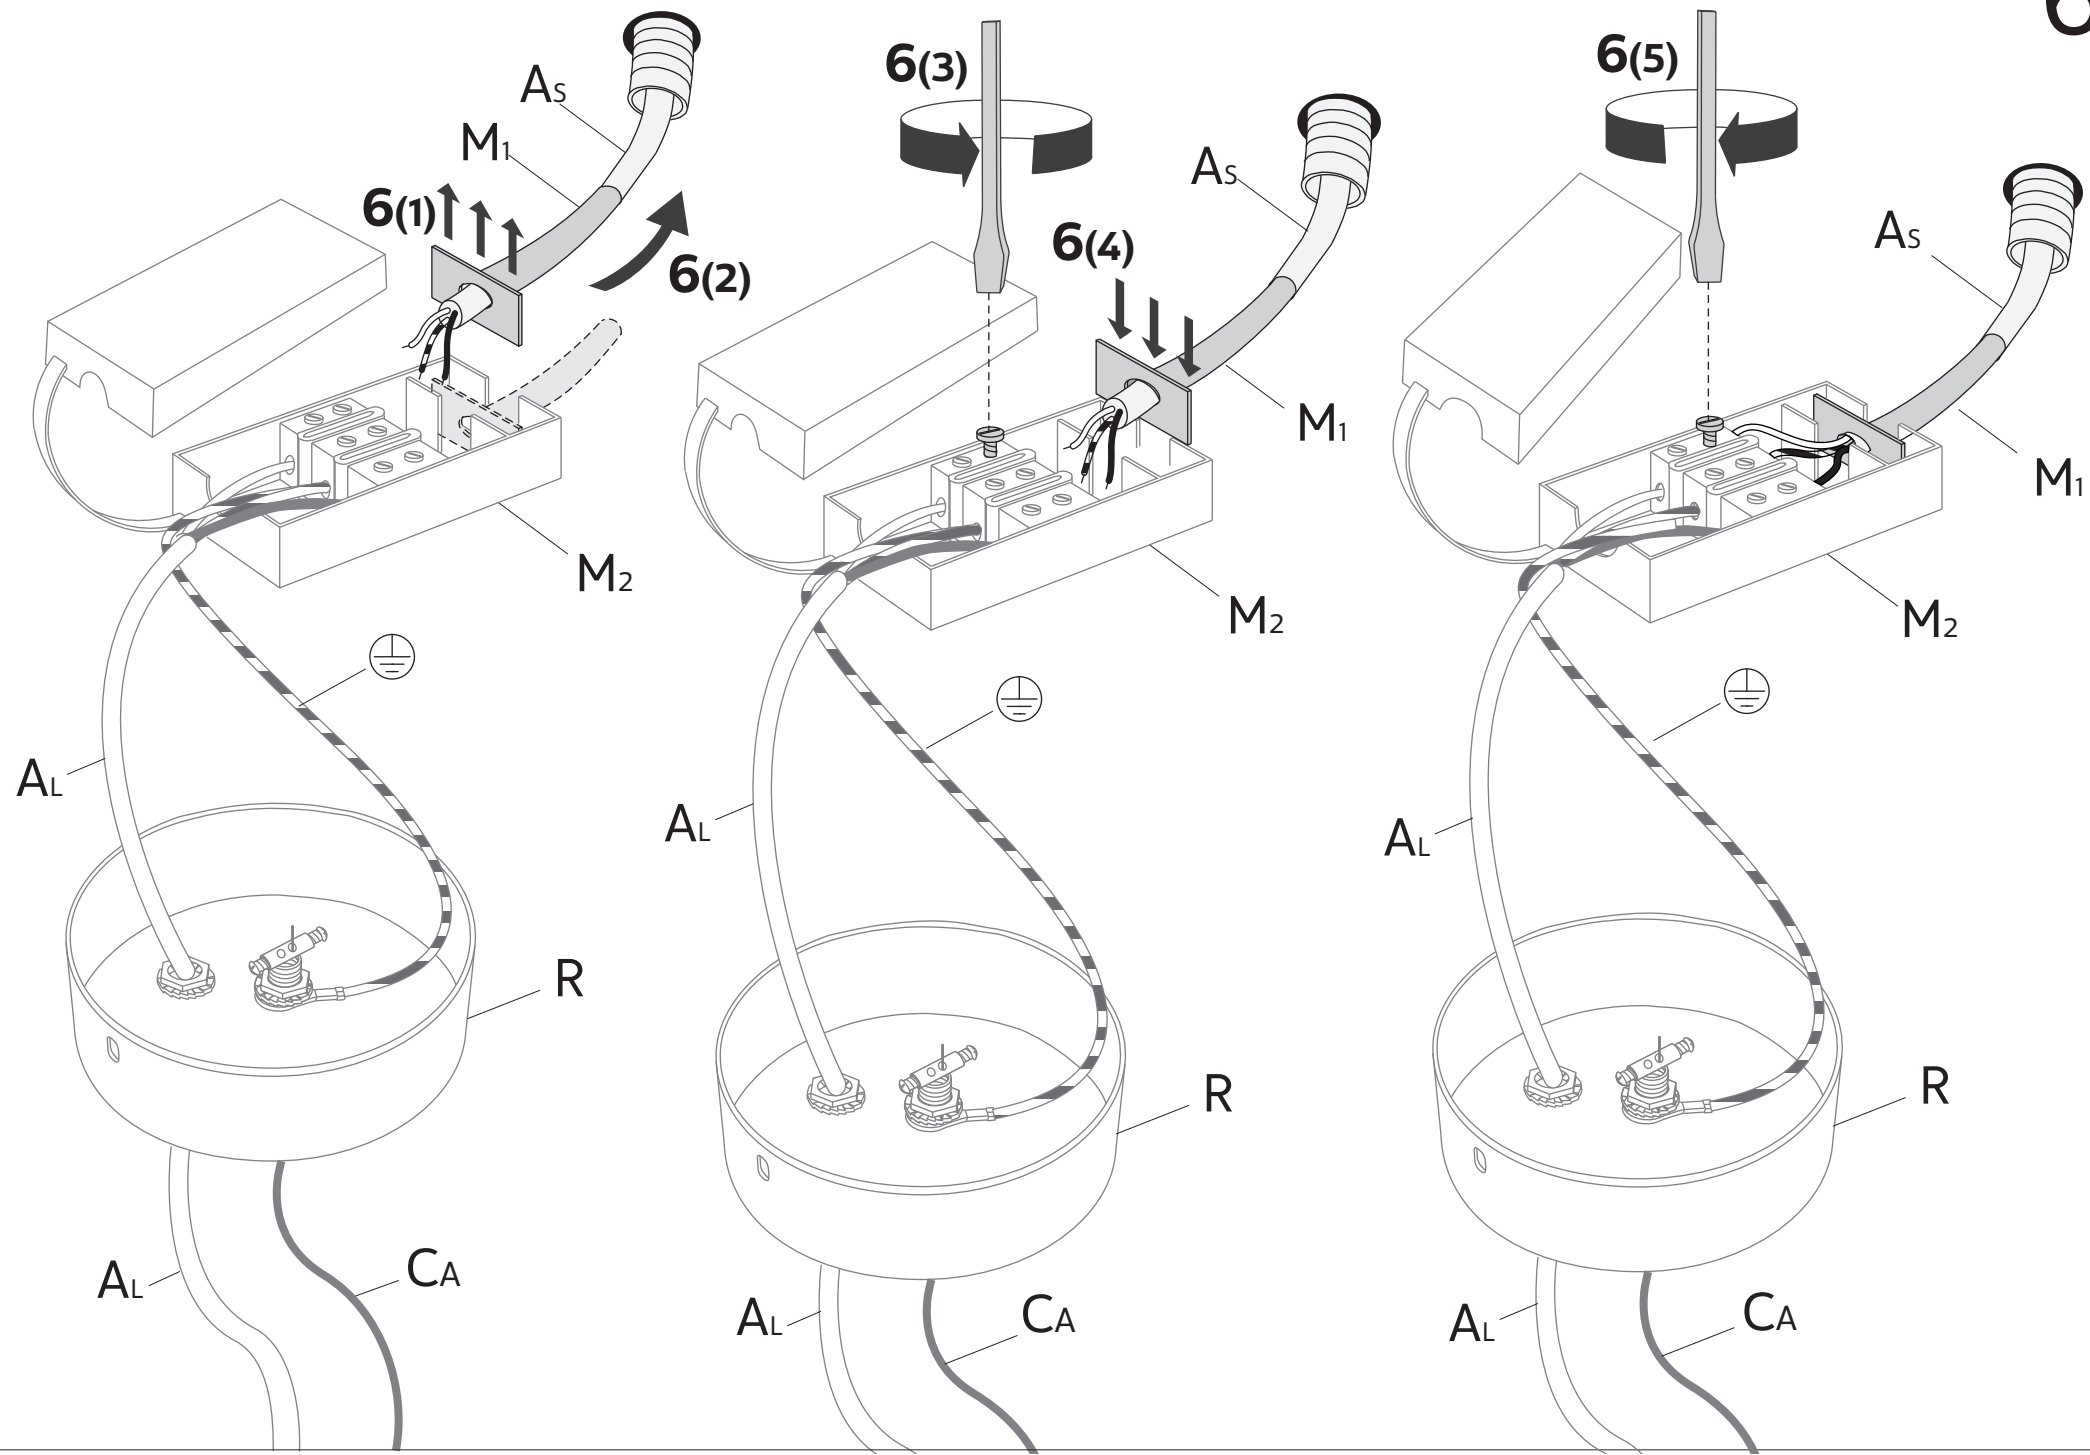

SNOOB

SE609B
SE609N

SE610B
SE610N

220-240 V.
max 1x70W - E27

Karman srl

Via A. Grandi, San Martino del piano, 61034 Fossombrone (PU), Italy - p.iva 02175640412 tel +39 0721 71 5042 r.a fax +39 0721 716640 - www.karmanitalia.it

C - 01

2x **F**

nx **V**

1x **C_v**

7