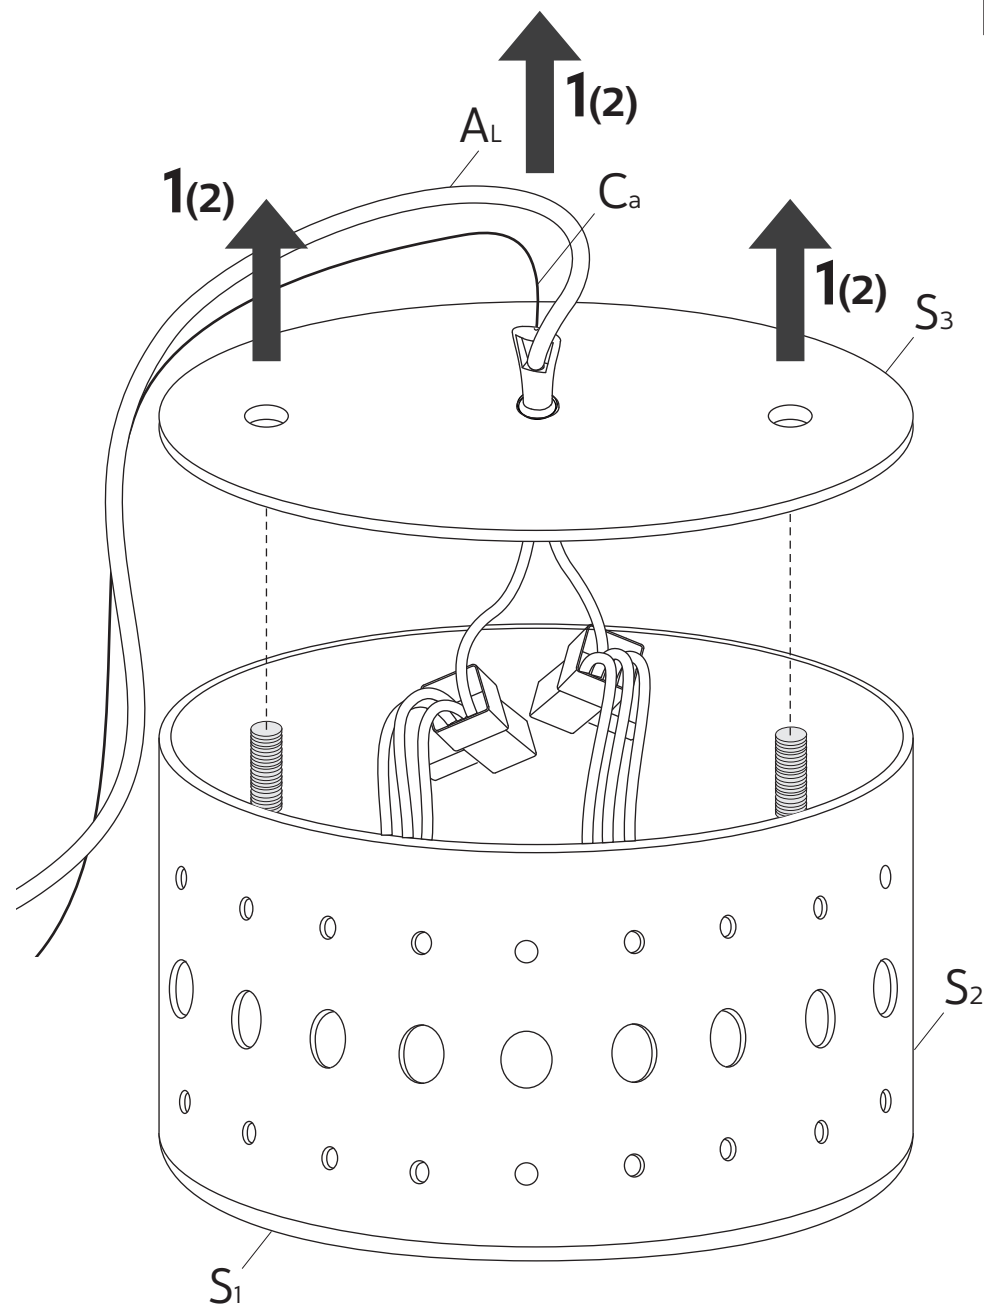

SNOOB

SE609B
SE609N

SE610B
SE610N

220-240 V.
max 1x70W - E27

Karman srl

Via A. Grandi, San Martino del piano, 61034 Fossombrone (PU), Italy - p.iva 02175640412 tel +39 0721 71 5042 r.a fax +39 0721 716640 - www.karmanitalia.it

C - 01

2x **F**

nx **V**

1x **C_v**

7