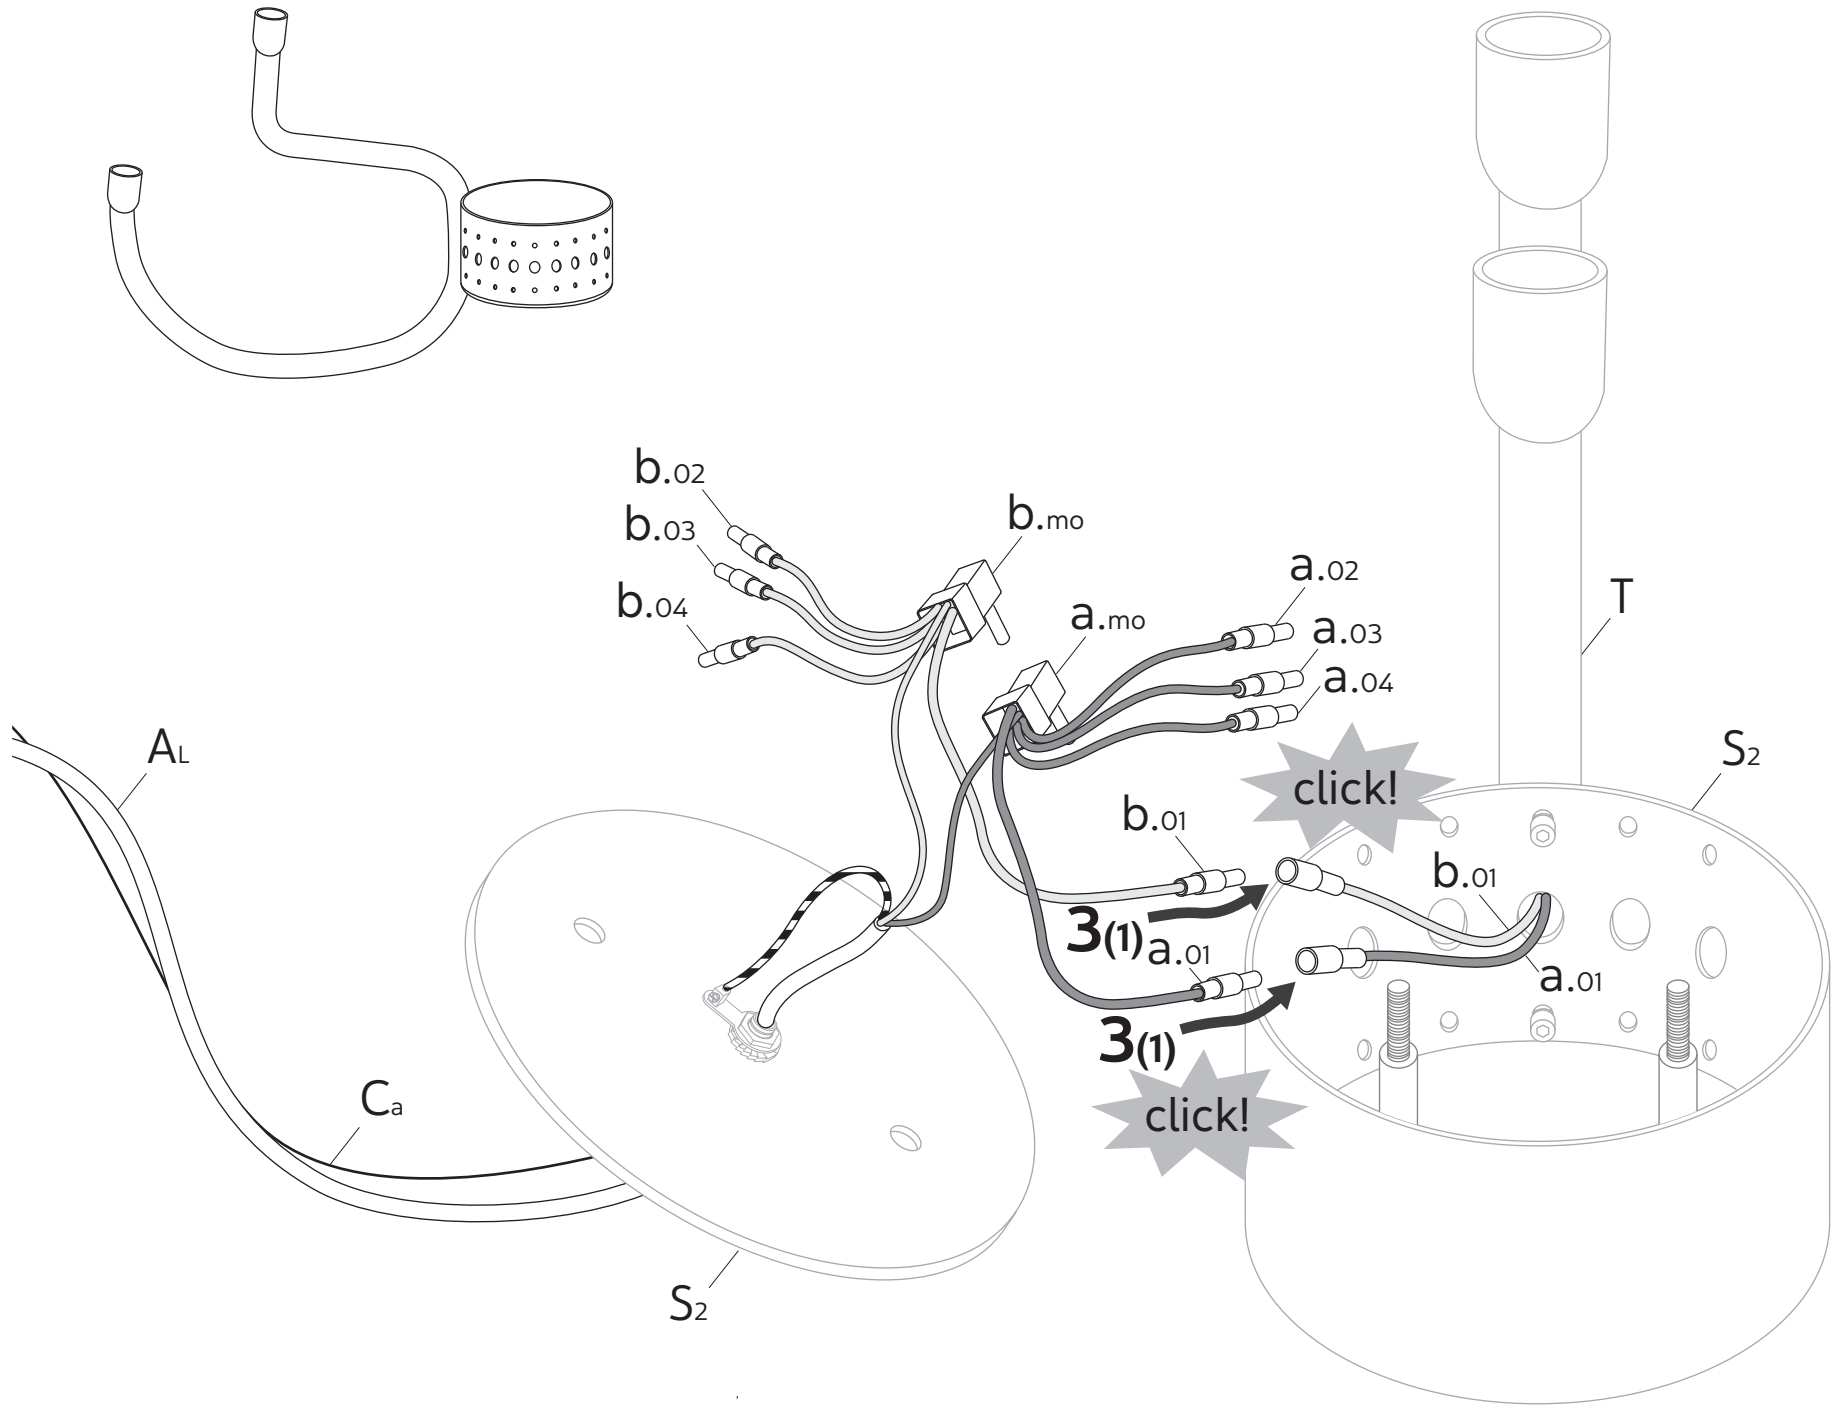

SNOOB

SE609B
SE609N

SE610B
SE610N

220-240 V.
max 1x70W - E27

Karman srl

Via A. Grandi, San Martino del piano, 61034 Fossombrone (PU), Italy - p.iva 02175640412 tel +39 0721 71 5042 r.a fax +39 0721 716640 - www.karmanitalia.it

C - 01

2x **F**

nx **V**

1x **C_v**

7