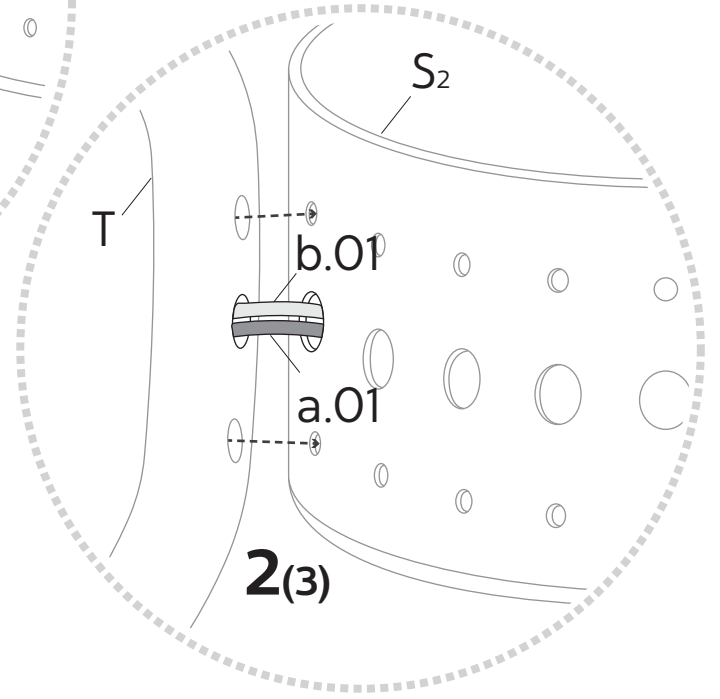

SNOOB

SE609B
SE609N

SE610B
SE610N

220-240 V.
max 1x70W - E27

Karman srl

Via A. Grandi, San Martino del piano, 61034 Fossombrone (PU), Italy - p.iva 02175640412 tel +39 0721 71 5042 r.a fax +39 0721 716640 - www.karmanitalia.it

C - 01

2x **F**

nx **V**

1x **C_v**

7