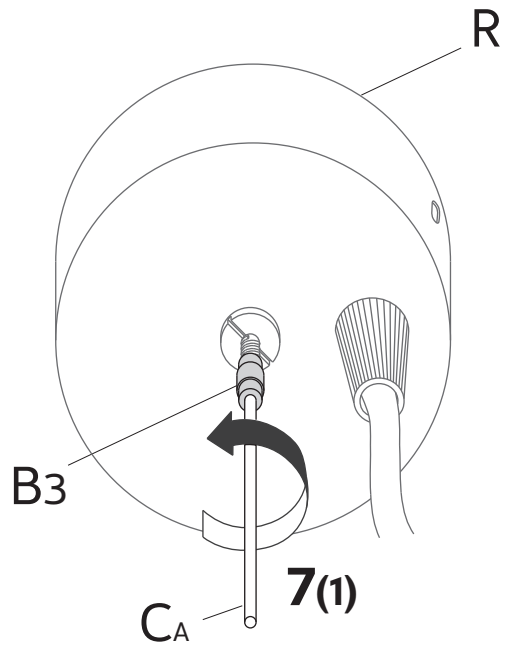

SNOOB

SE609B
SE609N

SE610B
SE610N

220-240 V.
max 1x70W - E27

Karman srl

Via A. Grandi, San Martino del piano, 61034 Fossombrone (PU), Italy - p.iva 02175640412 tel +39 0721 71 5042 r.a fax +39 0721 716640 - www.karmanitalia.it

C - 01

2x **F**

nx **V**

1x **C_v**

7