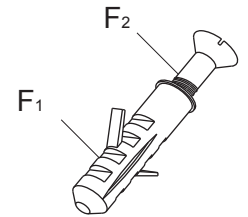

SNOOB

SE609B
SE609N

SE610B
SE610N

220-240 V.
max 1x70W - E27

Karman srl

Via A. Grandi, San Martino del piano, 61034 Fossombrone (PU), Italy - p.iva 02175640412 tel +39 0721 71 5042 r.a fax +39 0721 716640 - www.karmanitalia.it

C - 01

2x **F**

nx **V**

1x **C_v**

7