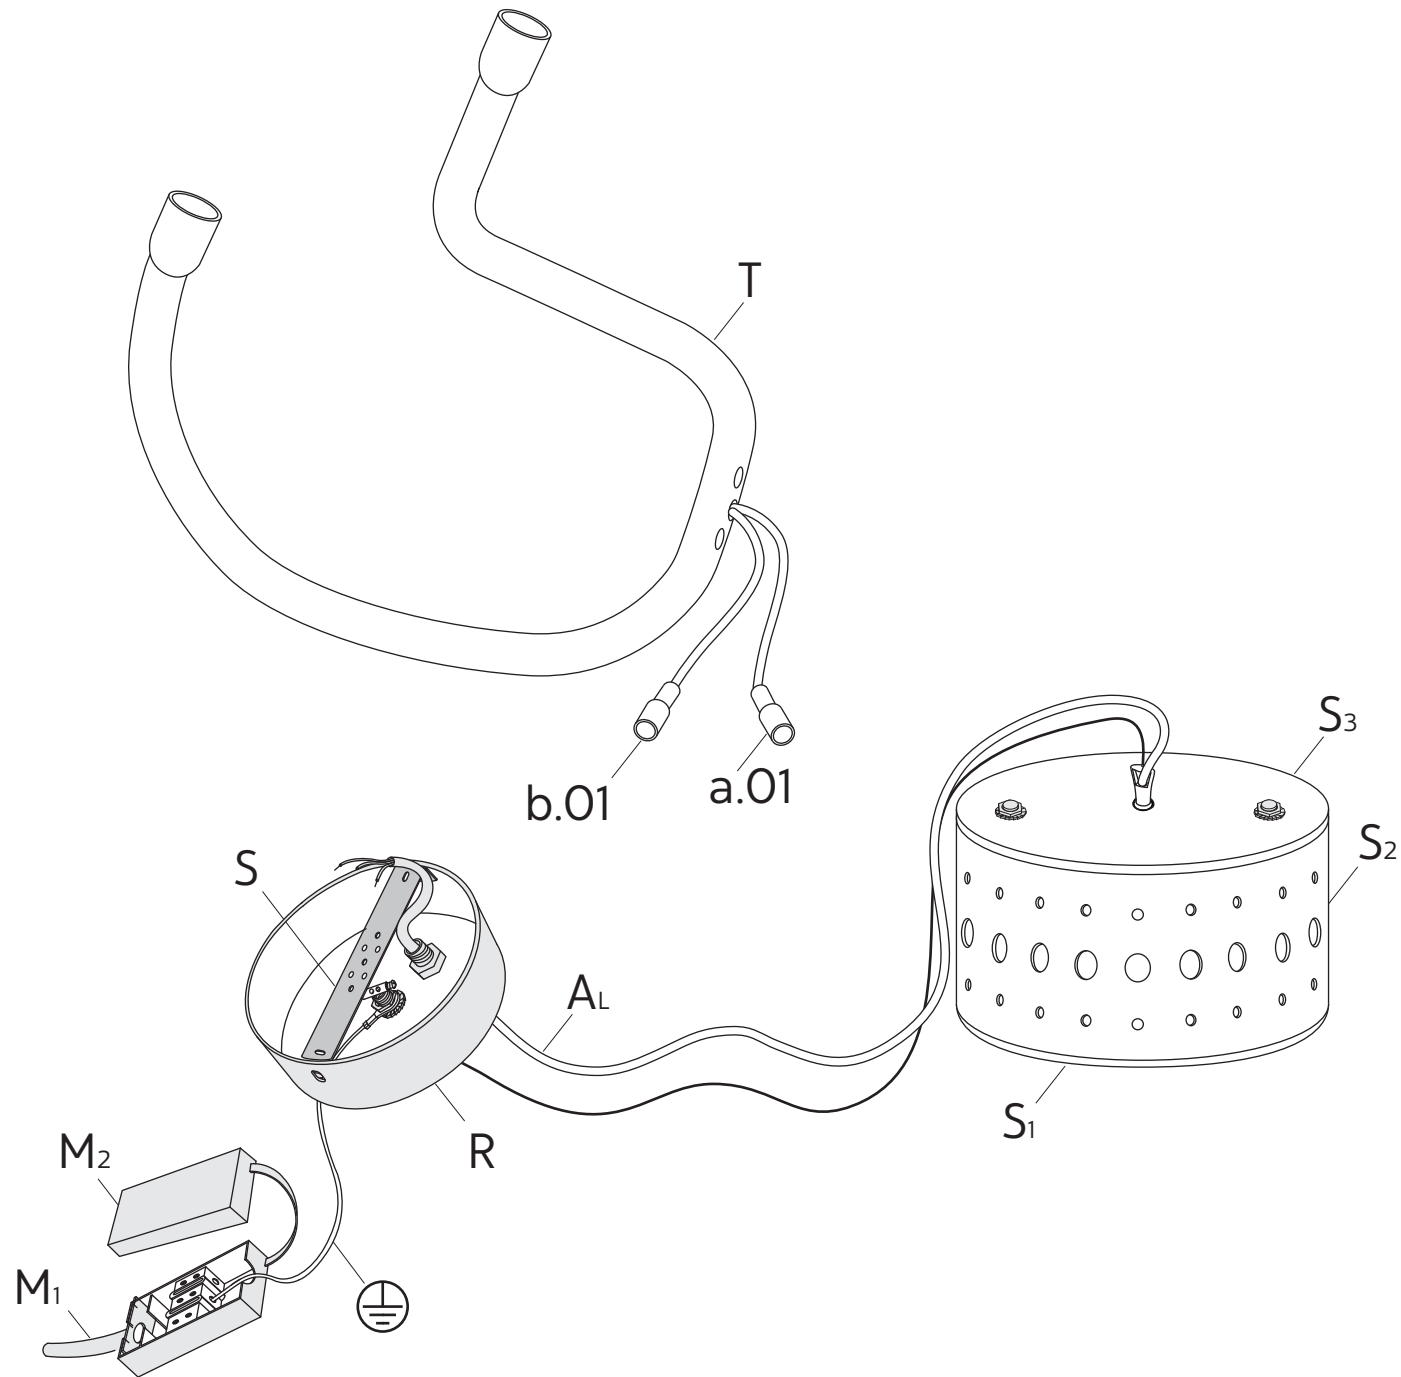

SNOOB

SE609B
SE609N

SE610B
SE610N

220-240 V.
max 1x70W - E27

Karman srl

Via A. Grandi, San Martino del piano, 61034 Fossombrone (PU), Italy - p.iva 02175640412 tel +39 0721 71 5042 r.a fax +39 0721 716640 - www.karmanitalia.it

C - 01

2x **F**

nx **V**

1x **C_v**

7