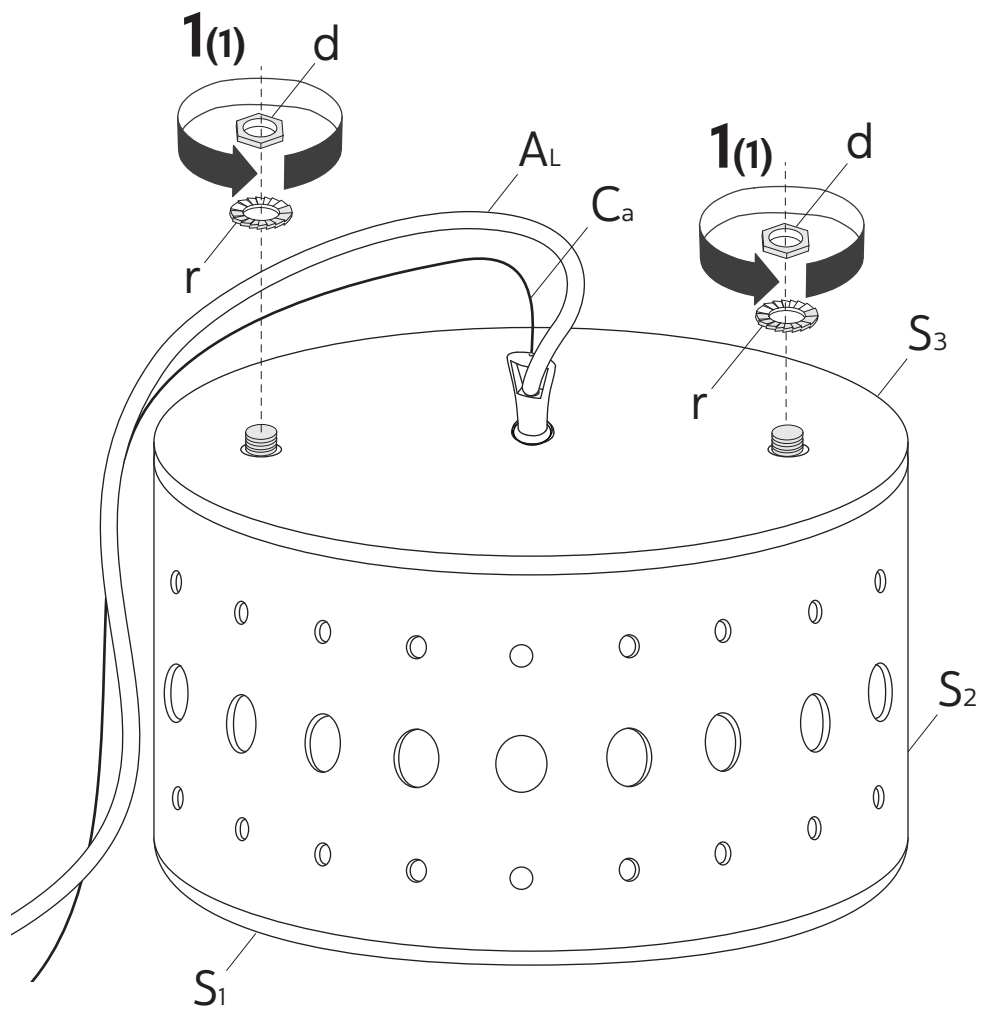

SNOOB

SE609B
SE609N

SE610B
SE610N

220-240 V.
max 1x70W - E27

Karman srl

Via A. Grandi, San Martino del piano, 61034 Fossombrone (PU), Italy - p.iva 02175640412 tel +39 0721 71 5042 r.a fax +39 0721 716640 - www.karmanitalia.it

C - 01

2x **F**

nx **V**

1x **C_v**

7