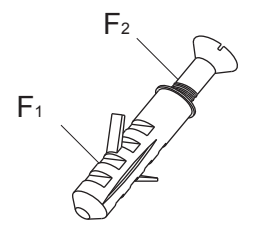

MEK

SE107 1B INT SE107 2B INT SE107 3B INT
SE107 1N INT SE107 2N INT SE107 3N INT
SE107 1R INT SE107 2R INT SE107 3R INT

220-240 V.
max 1x105W - E27

Karman srl

Via A. Grandi, San Martino del piano, 61034 Fossombrone (PU), Italy - p.iva 02175640412 tel +39 0721 71 5042 r.a fax +39 0721 716640 - www.karmanitalia.it

C - 01

2x **F**

1