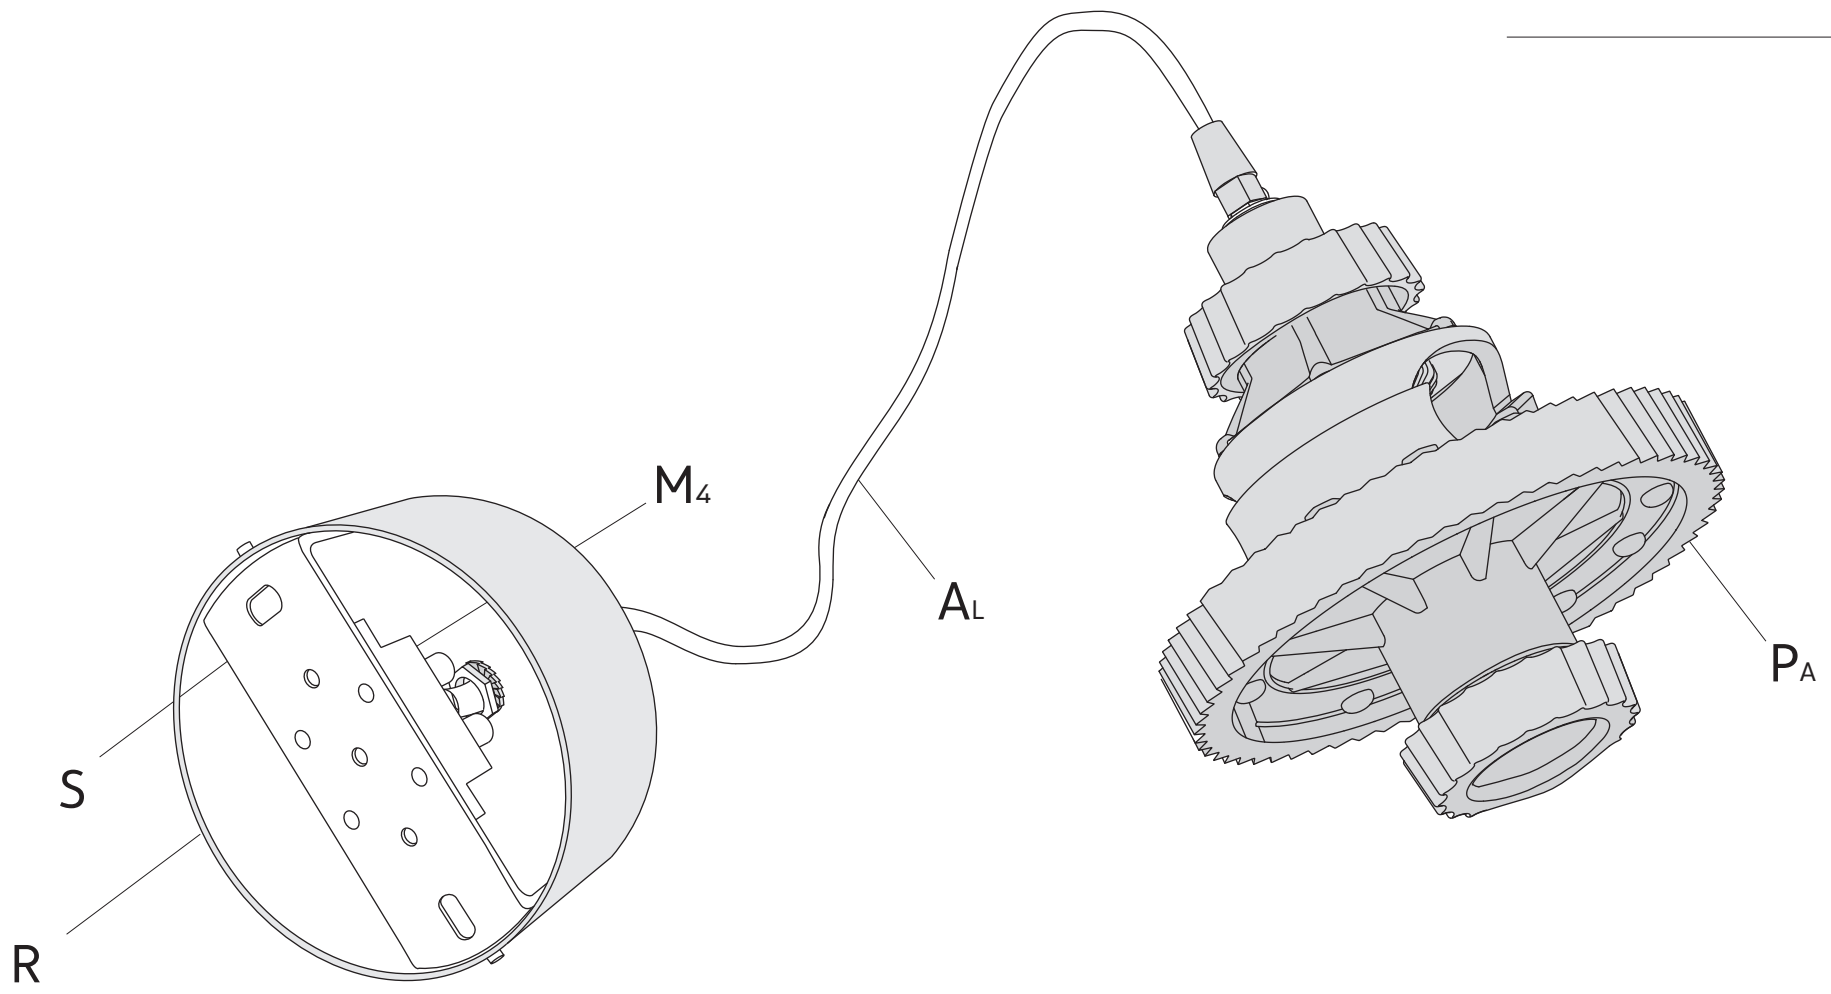

MEK

SE107 1B INT SE107 2B INT SE107 3B INT
SE107 1N INT SE107 2N INT SE107 3N INT
SE107 1R INT SE107 2R INT SE107 3R INT

220-240 V.
max 1x105W - E27

Karman srl

Via A. Grandi, San Martino del piano, 61034 Fossombrone (PU), Italy - p.iva 02175640412 tel +39 0721 71 5042 r.a fax +39 0721 716640 - www.karmanitalia.it

C - 01

2x **F**

1