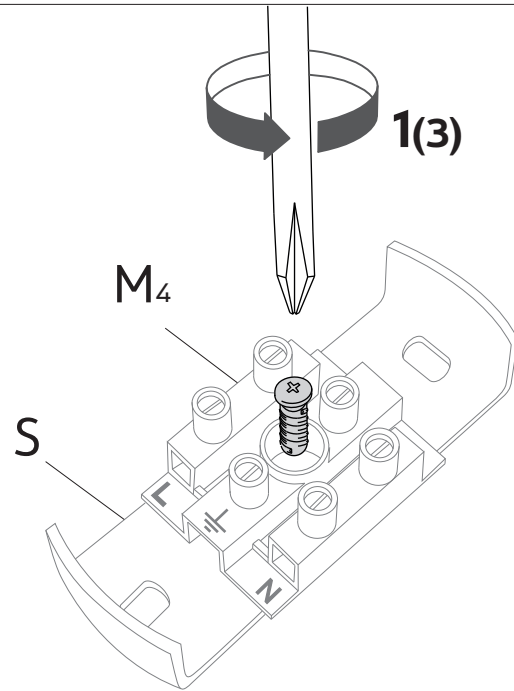

MEK

SE107 1B INT SE107 2B INT SE107 3B INT
SE107 1N INT SE107 2N INT SE107 3N INT
SE107 1R INT SE107 2R INT SE107 3R INT

220-240 V.
max 1x105W - E27

Karman srl

Via A. Grandi, San Martino del piano, 61034 Fossombrone (PU), Italy - p.iva 02175640412 tel +39 0721 71 5042 r.a fax +39 0721 716640 - www.karmanitalia.it

C - 01

2x **F**

1