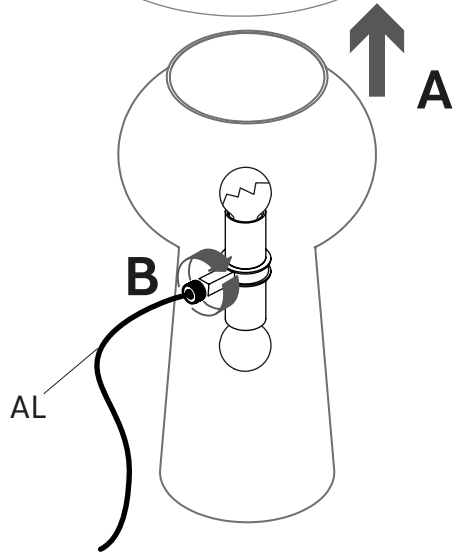

Lilly

KARMAN

C - 01

1

CT311ATINT
CT311ABINT
CT311AFINT

E27, 2 x max 18W LED

IP20

CE