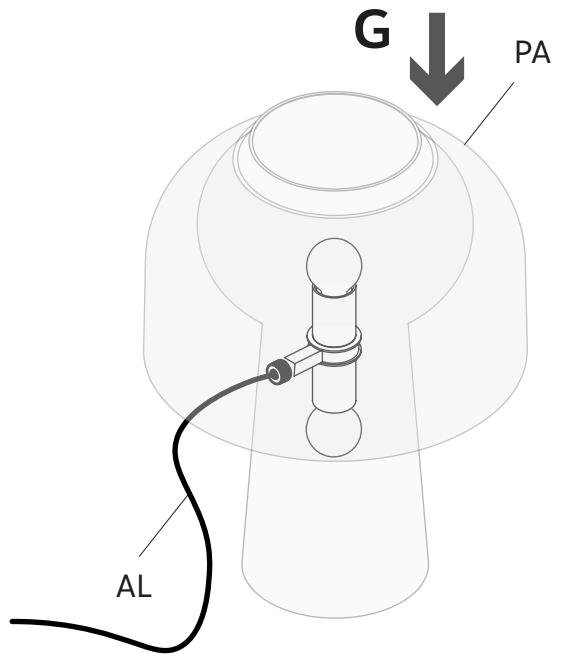

Lilly

KARMAN

C - 01

1

CT311ATINT
CT311ABINT
CT311AFINT

E27, 2 x max 18W LED

IP20

CE