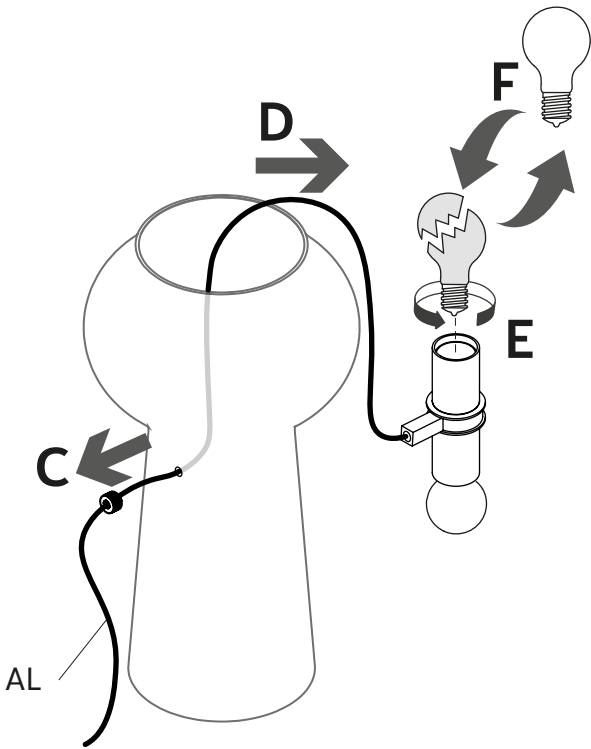

Lilly

KARMAN

C - 01

1

CT311ATINT
CT311ABINT
CT311AFINT

E27, 2 x max 18W LED

IP20

CE