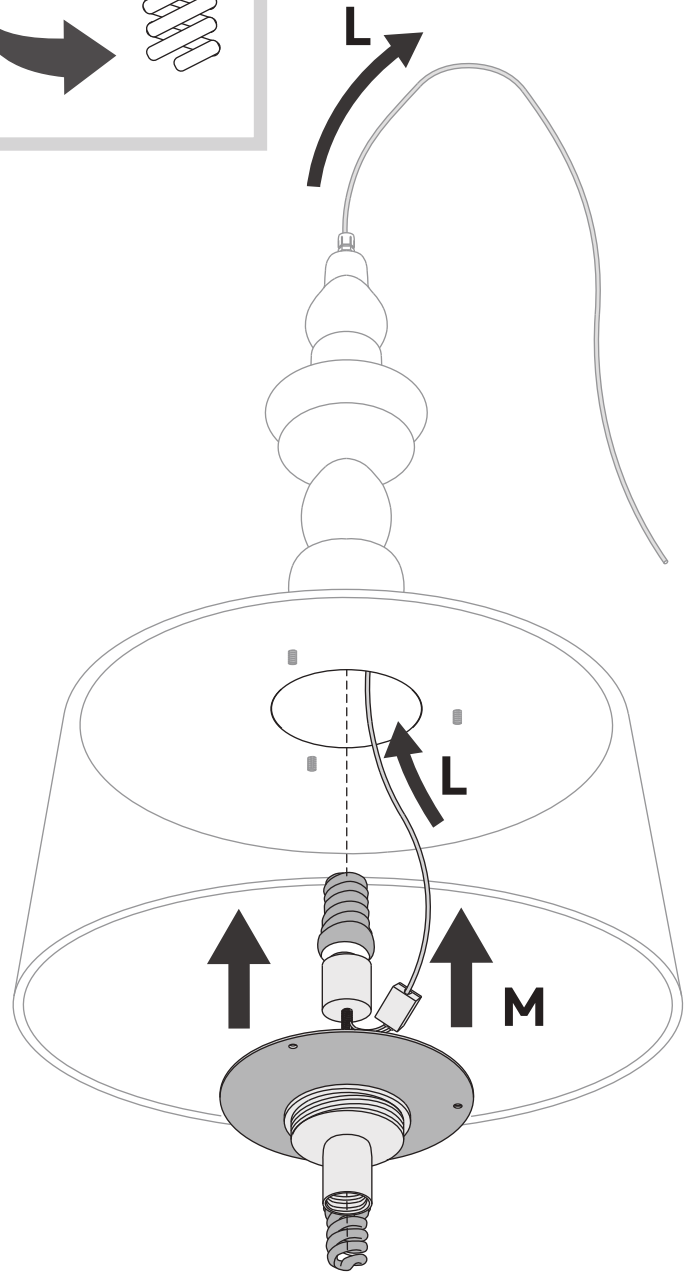

# ALIBABIG

SE616V-EXT  
SE617V-EXT  
optional  
SR0102B EXT

220-240 V.  
max 2x23W E27

IP65   CE

Karman srl

Via A. Grandi, San Martino del piano, 61034 Fossombrone (PU), Italy - p.iva 02175640412 tel +39 0721 71 5042 r.a fax +39 0721 716640 - [www.karmanitalia.it](http://www.karmanitalia.it)