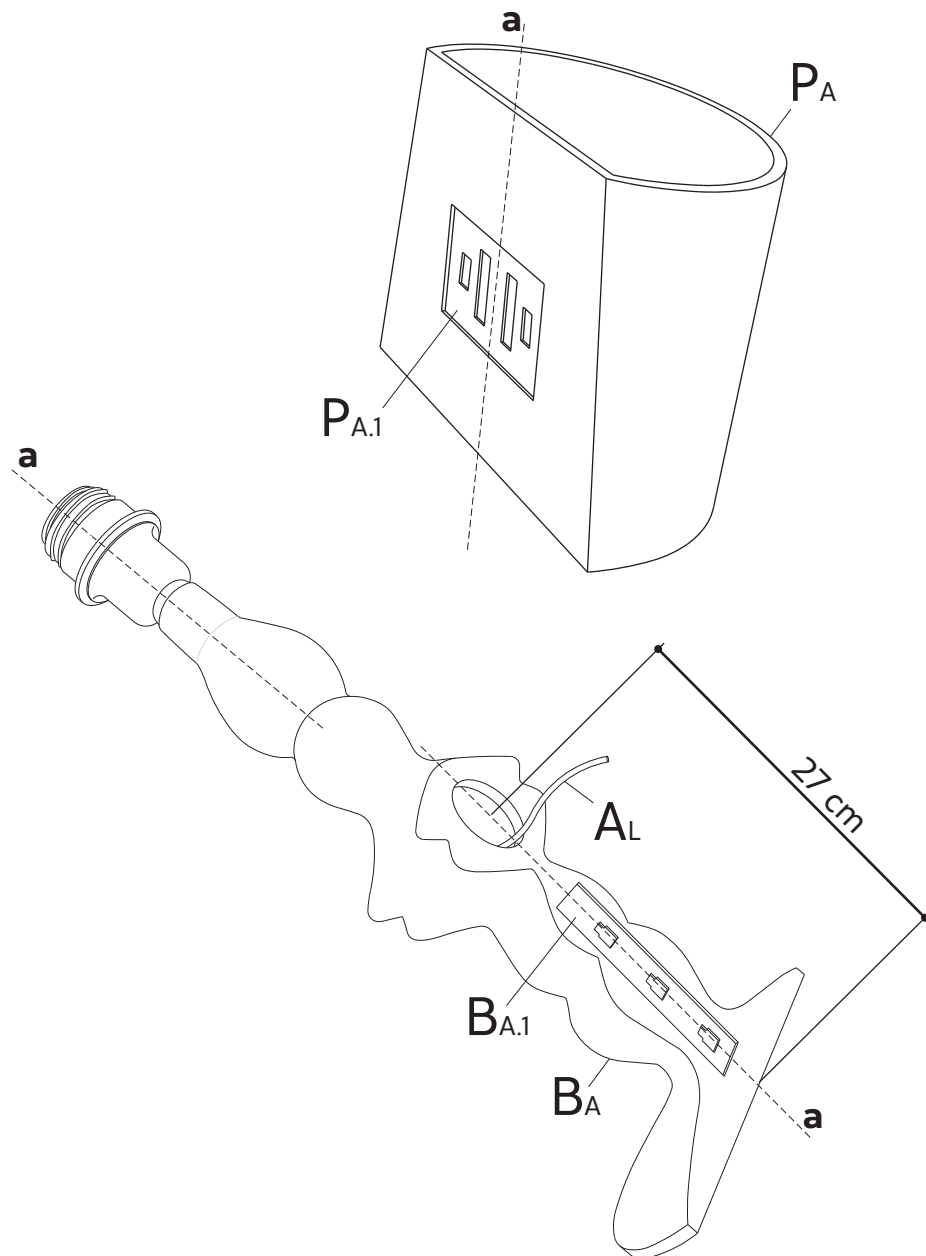

ALÌ E BABÀ

AP625B
AP625

220-240 V.
max 1x60W - E27

Karman srl

Via A. Grandi, San Martino del piano, 61034 Fossombrone (PU), Italy - p.iva 02175640412 tel +39 0721 71 5042 r.a fax +39 0721 716640 - www.karmanitalia.it