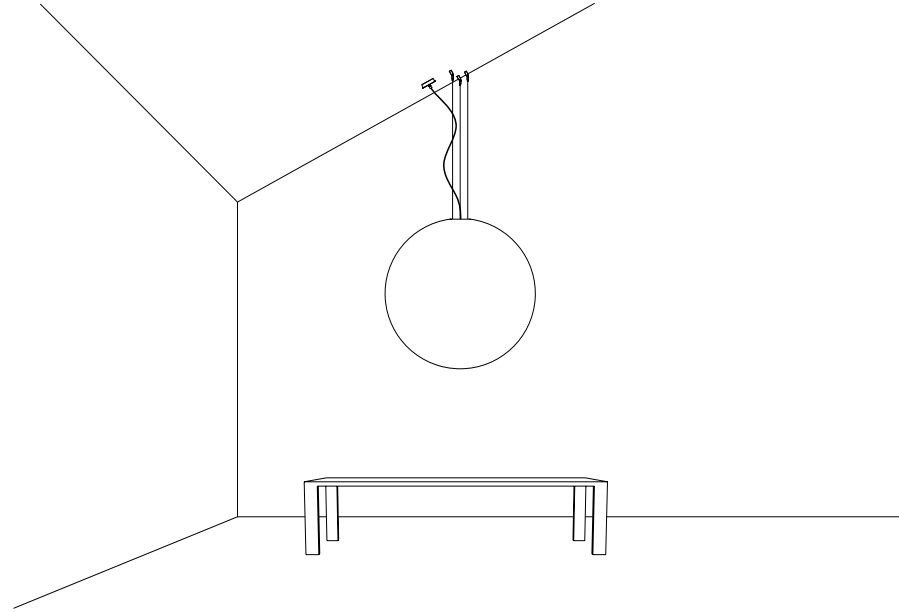

1A0510000 - KIT FISSAGGIO PER SOFFITTO INCLINATO / SLOPED CEILING FIXING KIT