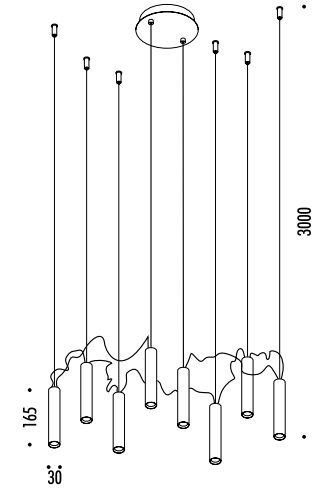

The sizes are expressed in millimeters.

DESIGN DAVIDE GROPPI - 2015
LAMPADA A SOSPENSIONE - METALLO
SUSPENSION LAMP - METAL

SIMBIOSI

CE IP20

CEILING ROSE

18040300	BIANCO OPACO / MATT WHITE - 3000K	110-240 V - 50/60 Hz - 16 W LED - 960 lm - CRI > 90 ROSONE BIANCO - DIMMERABILE PUSH - 1-10 V CAVI ROSSI PER IL COLLEGAMENTO DEI MODULI LED CAVI DI SOSPENSIONE IN ACCIAIO INOX ACCESSORI OPZIONALI KIT SOSPENSIONE NON INCLUSI WHITE CEILING ROSE - PUSH - 1-10 V DIMMABLE RED WIRES FOR LED MODULES CONNECTION SUSPENSION STAINLESS STEEL CABLES OPTIONAL ACCESSORIES SUSPENSION KIT NOT INCLUDED
18040300-27	BIANCO OPACO / MATT WHITE - 2700K	
18042600	NERO OPACO / MATT TOTAL BLACK - 3000K	110-240 V - 50/60 Hz - 16 W LED - 960 lm - CRI > 90 ROSONE NERO - DIMMERABILE PUSH - 1-10 V CAVI GRIGIO ANTRACITE PER IL COLLEGAMENTO DEI MODULI LED CAVI DI SOSPENSIONE IN ACCIAIO INOX ACCESSORI OPZIONALI KIT SOSPENSIONE NON INCLUSI BLACK CEILING ROSE - PUSH - 1-10 V DIMMABLE ANTHRACITE GRAY WIRES FOR LED MODULES CONNECTION SUSPENSION STAINLESS STEEL CABLES OPTIONAL ACCESSORIES SUSPENSION KIT NOT INCLUDED
18042600-27	NERO OPACO / MATT TOTAL BLACK - 2700K	