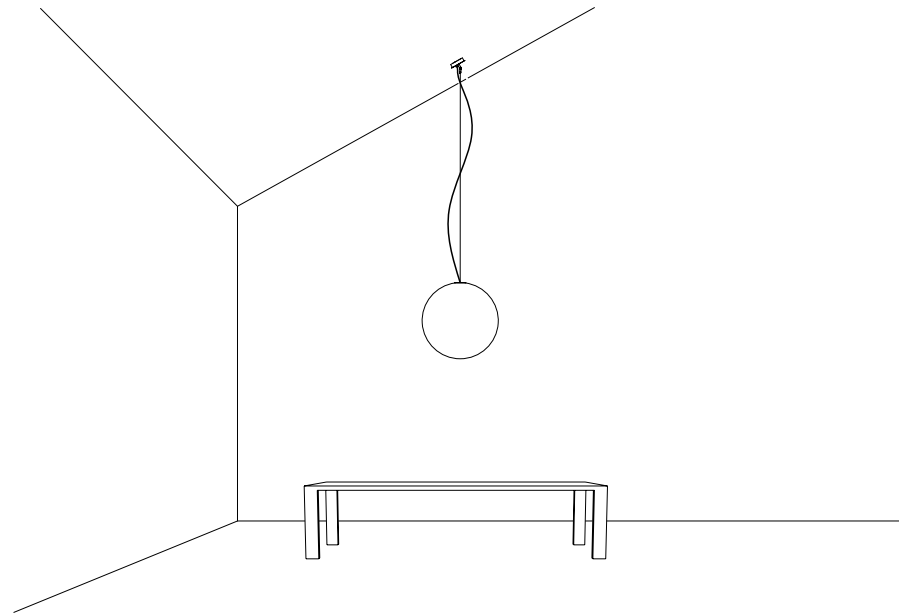

1A0520000 - KIT FISSAGGIO PER ROSONE INCLINATO / SLOPED ROSE FIXING KIT