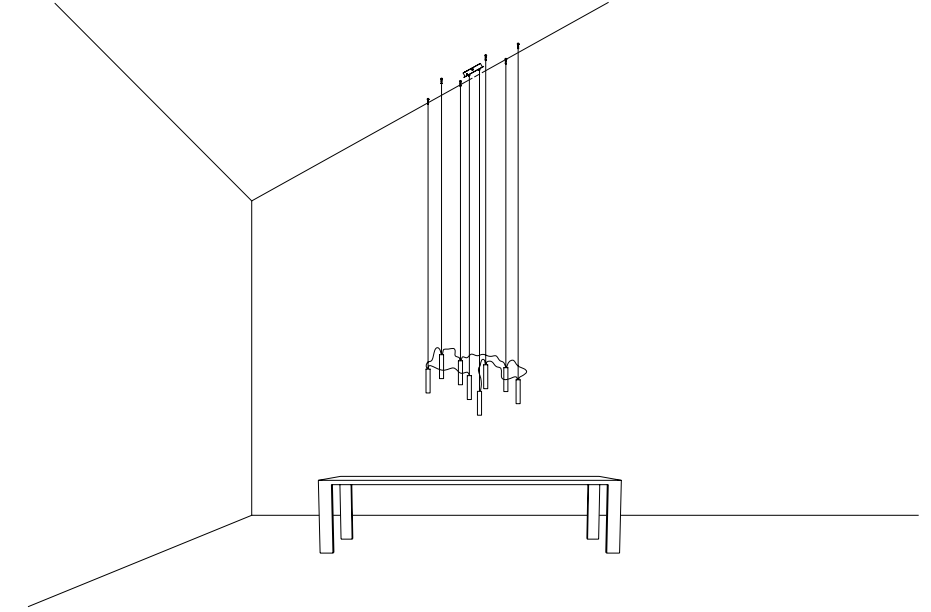

1A0530000 - GANCIO PER SOFFITTO INCLINATO / SLOPED CEILING FIXING HOOK