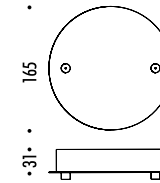

The sizes are expressed in millimeters.

DESIGN DAVIDE GROPPI - 2015
LAMPADA A SOSPENSIONE - METALLO
SUSPENSION LAMP - METAL

SIMBIOSI

CE IP20

CEILING ROSE

18040300	BIANCO OPACO / MATT WHITE - 3000K	110-240 V - 50/60 Hz - 16 W LED - 960 lm - CRI > 90 ROSONE BIANCO - DIMMERABILE PUSH - 1-10 V CAVI ROSSI PER IL COLLEGAMENTO DEI MODULI LED CAVI DI SOSPENSIONE IN ACCIAIO INOX ACCESSORI OPZIONALI KIT SOSPENSIONE NON INCLUSI WHITE CEILING ROSE - PUSH - 1-10 V DIMMABLE RED WIRES FOR LED MODULES CONNECTION SUSPENSION STAINLESS STEEL CABLES OPTIONAL ACCESSORIES SUSPENSION KIT NOT INCLUDED
18040300-27	BIANCO OPACO / MATT WHITE - 2700K	
18042600	NERO OPACO / MATT TOTAL BLACK - 3000K	110-240 V - 50/60 Hz - 16 W LED - 960 lm - CRI > 90 ROSONE NERO - DIMMERABILE PUSH - 1-10 V CAVI GRIGIO ANTRACITE PER IL COLLEGAMENTO DEI MODULI LED CAVI DI SOSPENSIONE IN ACCIAIO INOX ACCESSORI OPZIONALI KIT SOSPENSIONE NON INCLUSI BLACK CEILING ROSE - PUSH - 1-10 V DIMMABLE ANTHRACITE GRAY WIRES FOR LED MODULES CONNECTION SUSPENSION STAINLESS STEEL CABLES OPTIONAL ACCESSORIES SUSPENSION KIT NOT INCLUDED
18042600-27	NERO OPACO / MATT TOTAL BLACK - 2700K	