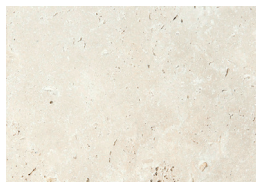

Travertine