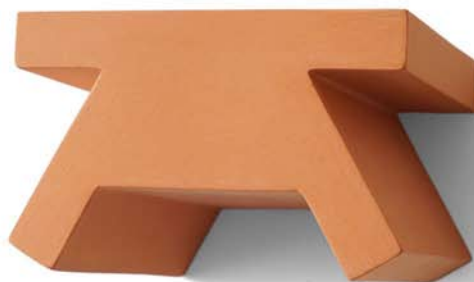

OKOK

Hauteur / *Height* : 9,5 cm

Largeur / *Width* : 17 cm

Profondeur / *Depth* : 15 cm

Matériaux / *Materials* :

Faïence rouge / *Red earthenware*

Couleur / *Color* : Rouge / *Red*