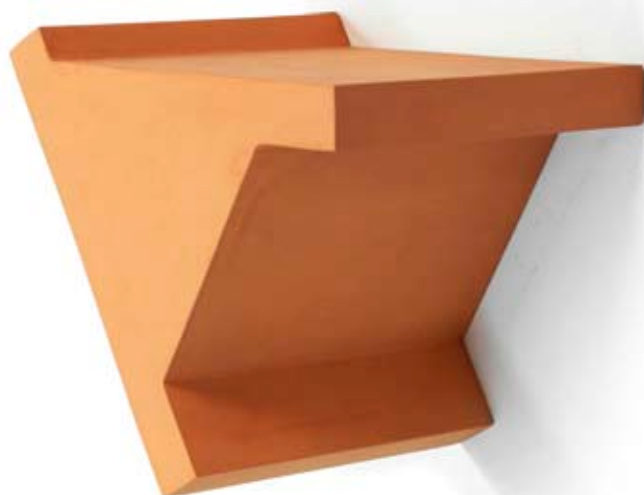

OCOCOCOC

Hauteur / *Height* : 17 cm

Longueur / *Length* : 17 cm

Largeur / *Width* : 17 cm

Profondeur / *Depth* : 14,5 cm

Matériaux / *Materials* :

Faïence rouge / *Red earthenware*

Couleur / *Color* : Rouge / *Red*

CONTACT ET INFORMATIONS / CONTACT AND INFORMATIONS :

Baptiste YMONET & Vincent JOUSSEAUME

16, rue de Coulmiers 44000 Nantes

Telephone : +33 (0)6 60 27 90 79 / +33 (0)6 82 24 79 50

Email : contact@polyhedre.com

www.polyhedre.com