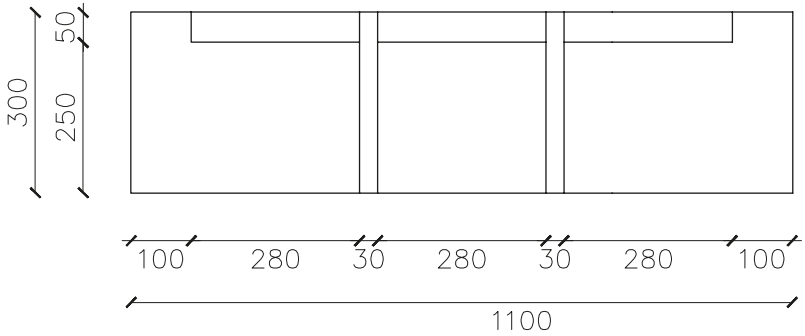

**MONOLITE**  
CENTER TABLE

# MONOLITE CENTER TABLE

# MONOLITE CENTER TABLE

W 110cm | 43"  
D 110cm | 43"  
H 30 cm | 11.82"