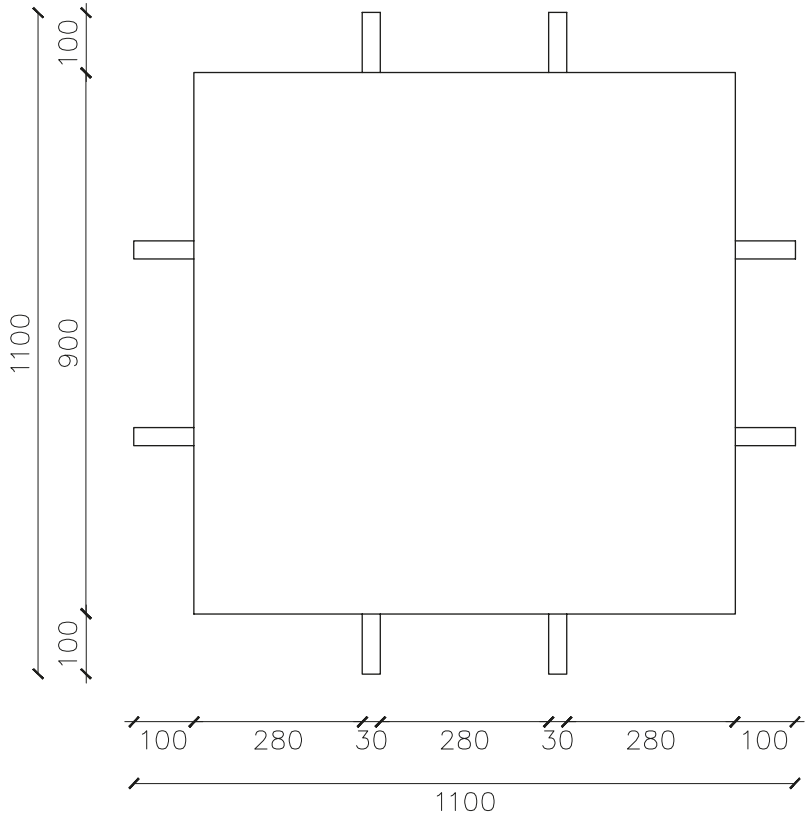

**MONOLITE**  
CENTER TABLE

# MONOLITE CENTER TABLE

# MONOLITE CENTER TABLE

W 110cm | 43"  
D 110cm | 43"  
H 30 cm | 11.82"