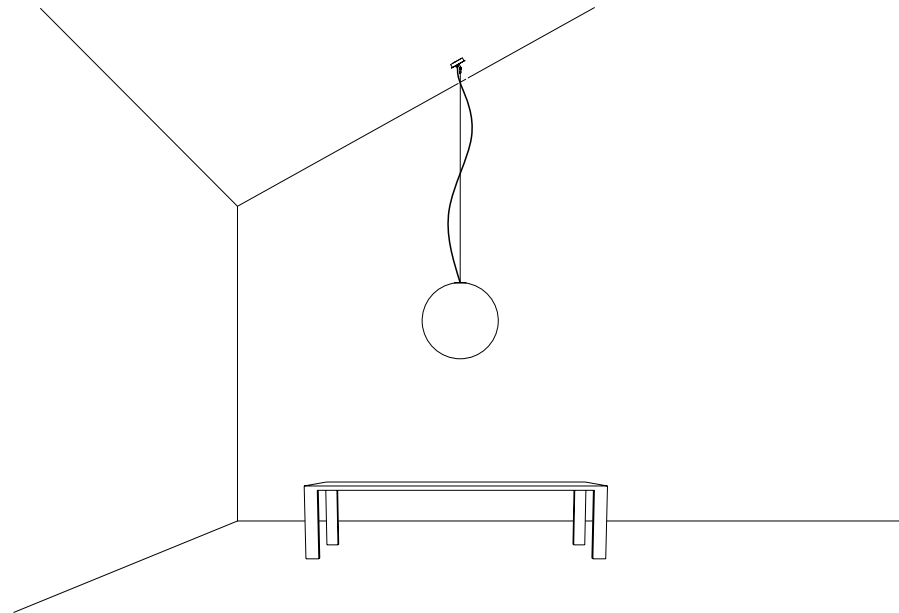

ACCESSORI OPZIONALI / OPTIONAL ACCESSORIES

1A0510000	STANDARD	KIT FISSAGGIO PER SOFFITTO INCLINATO SLOPED CEILING FIXING KIT	
		COMPATIBLE LAMPS: QuiQuoQua - MASAI - FOSBURY - MOON 120	
1A0520000	STANDARD	KIT FISSAGGIO PER ROSONE INCLINATO SLOPED ROSE FIXING KIT	
		COMPATIBLE LAMPS: MOON 60 - MOON 60 DE - MOON 80	
1A0530000	STANDARD	GANCIO PER SOFFITTO INCLINATO SLOPED CEILING FIXING HOOK	
		COMPATIBLE LAMPS: MERIDIANA - SIMBIOSI - SHANGHAI	
1A0360000	STANDARD	KIT DECENTRATORE / DECENTRALIZATION KIT	
		COMPATIBLE LAMPS: LED IS MORE - MISS 1 - MOON 60 - MOON 60 DE - MOON 80 - MOON 120 - CATHODE 1	
1A0770300	BIANCO OPACO / MATT WHITE	KIT ROSONE + DECENTRATORE KIT CEILING ROSE + DECENTRALIZER CAVO BIANCO 3 m INCLUSO 3 m WHITE CABLE INCLUDED	
1A0770400	NERO OPACO / MATT BLACK	KIT ROSONE + DECENTRATORE KIT CEILING ROSE + DECENTRALIZER CAVO NERO 3 m INCLUSO 3 m BLACK CABLE INCLUDED	
17270300	BIANCO OPACO / MATT WHITE	BLOCCACAVO / CLAMP	
17270400	NERO OPACO / MATT BLACK		

1A0510000 - KIT FISSAGGIO PER SOFFITTO INCLINATO / SLOPED CEILING FIXING KIT

1A0530000 - GANCIO PER SOFFITTO INCLINATO / SLOPED CEILING FIXING HOOK

1A0520000 - KIT FISSAGGIO PER ROSONE INCLINATO / SLOPED ROSE FIXING KIT