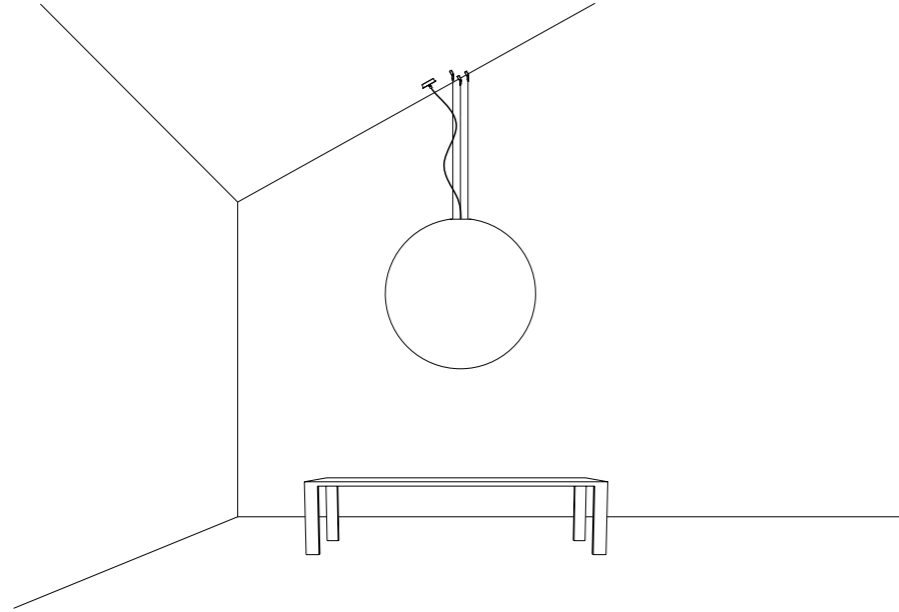

1A0510000 - KIT FISSAGGIO PER SOFFITTO INCLINATO / SLOPED CEILING FIXING KIT