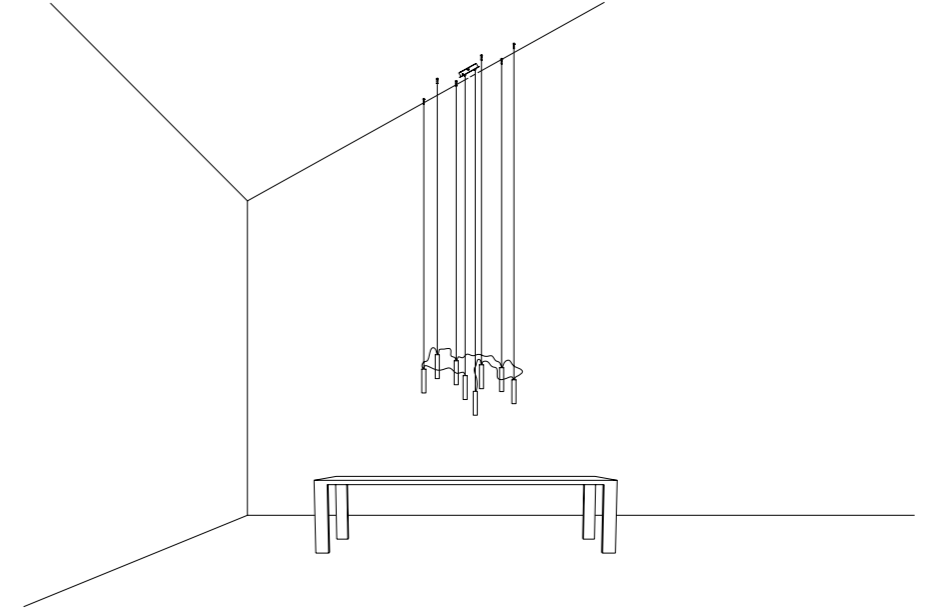

1A0530000 - GANCIO PER SOFFITTO INCLINATO / SLOPED CEILING FIXING HOOK