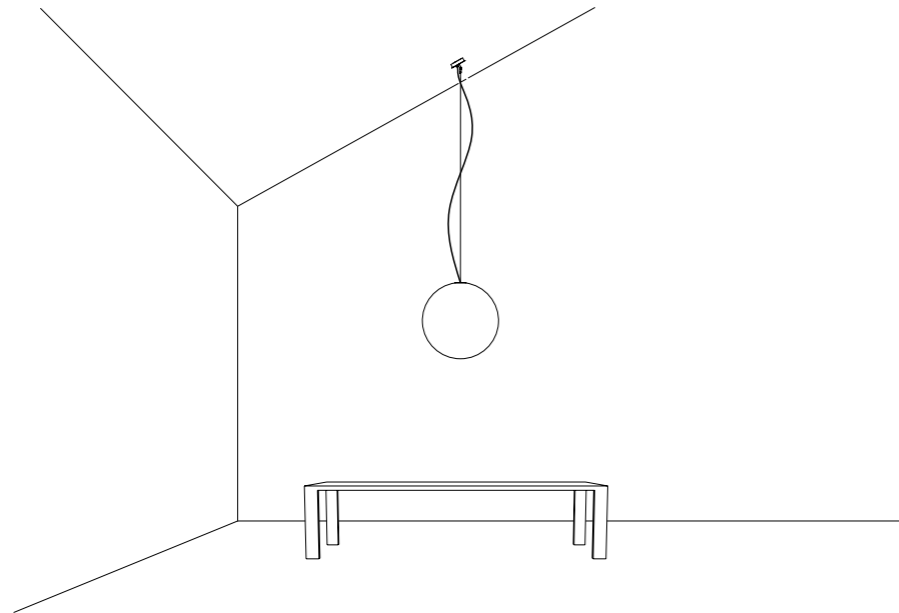

ACCESSORI OPZIONALI / OPTIONAL ACCESSORIES

1A0510000	STANDARD	KIT FISSAGGIO PER SOFFITTO INCLINATO SLOPED CEILING FIXING KIT	
		COMPATIBLE LAMPS: QuiQuoQua - MASAI - FOSBURY - MOON 120	
1A0520000	STANDARD	KIT FISSAGGIO PER ROSONE INCLINATO SLOPED ROSE FIXING KIT	
		COMPATIBLE LAMPS: MOON 60 - MOON 60 DE - MOON 80	
1A0530000	STANDARD	GANCIO PER SOFFITTO INCLINATO SLOPED CEILING FIXING HOOK	
		COMPATIBLE LAMPS: MERIDIANA - SIMBIOSI - SHANGHAI	
1A0360000	STANDARD	KIT DECENTRATORE / DECENTRALIZATION KIT	
		COMPATIBLE LAMPS: LED IS MORE - MISS 1 - MOON 60 - MOON 60 DE - MOON 80 - MOON 120 - CATHODE 1	
1A0770300	BIANCO OPACO / MATT WHITE	KIT ROSONE + DECENTRATORE KIT CEILING ROSE + DECENTRALIZER CAVO BIANCO 3 m INCLUSO 3 m WHITE CABLE INCLUDED	
1A0770400	NERO OPACO / MATT BLACK	KIT ROSONE + DECENTRATORE KIT CEILING ROSE + DECENTRALIZER CAVO NERO 3 m INCLUSO 3 m BLACK CABLE INCLUDED	
17270300	BIANCO OPACO / MATT WHITE	BLOCCACAVO / CLAMP	
17270400	NERO OPACO / MATT BLACK		

1A0510000 - KIT FISSAGGIO PER SOFFITTO INCLINATO / SLOPED CEILING FIXING KIT

1A0530000 - GANCIO PER SOFFITTO INCLINATO / SLOPED CEILING FIXING HOOK

1A0520000 - KIT FISSAGGIO PER ROSONE INCLINATO / SLOPED ROSE FIXING KIT