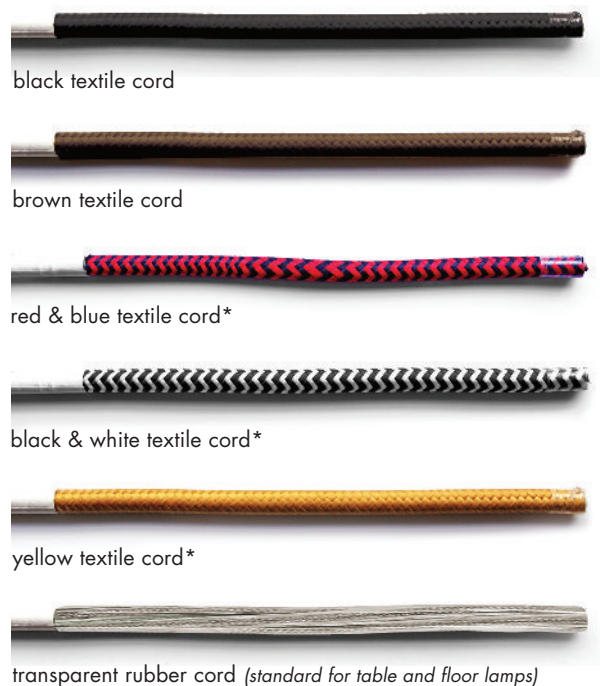

FINISHINGS / ACABAMENTOS

CORDS FIOS

*on extra charge

LAMP SHADES abat-jours

This product can be made in other finishings
Este produto pode ser feito noutros acabamentos

METALS METAIS

NOTE – BRASS PIECES: this product is handmade; any small stain or roughness is a feature of the product, not a defect.

Peach is a painted color, not a lacquered one.

Before any intervention, cut the power.

AVISO – PEÇAS COM LATÃO: este produto é feito artesanalmente; qualquer pequena rugosidade ou mancha é uma característica do produto, não um defeito.

Peach é uma cor pintada, não lacada.

Antes de qualquer intervenção, desligue a electricidade.