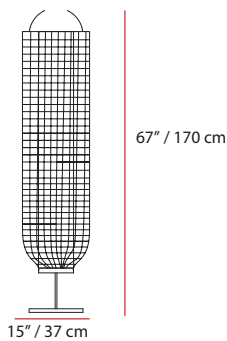

MAGNOLIA FLOOR

floor lamp candeeiro de chão

230V / 50Hz	26 lb 12 kg
• E27/2x23W CFL	18x18x71 in
120V / 60Hz	46x46x180 cm
• E26/2x18W CFL	0,38 m ³

Cable
 59" / 1,5m
 CE □

This piece can be made in other finishings' combinations
 Esta peça pode ser feita noutras combinações de acabamentos.