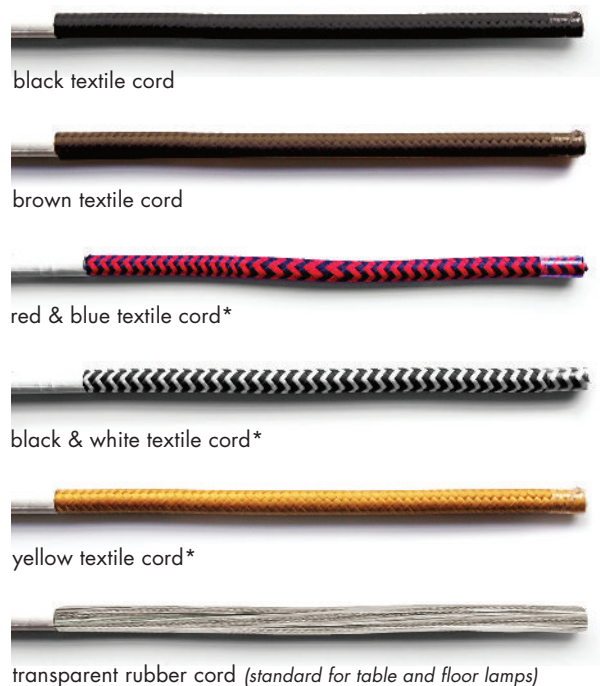

MAGNOLIA FLOOR

floor lamp candeeiro de chão

230V / 50Hz	26 lb 12 kg
• E27/2x23W CFL	18x18x71 in
120V / 60Hz	46x46x180 cm
• E26/2x18W CFL	0,38 m ³

Cable
 59" / 1,5m
 CE □

This piece can be made in other finishings' combinations
 Esta peça pode ser feita noutras combinações de acabamentos.

Made in Portugal CE

FINISHINGS / ACABAMENTOS

CORDS FIOS

*on extra charge

LAMP SHADES ABAT-JOURS

This product can be made in other finishings
Este produto pode ser feito noutros acabamentos

METALS METAIS

NOTE – BRASS PIECES: this product is handmade; any small stain or roughness is a feature of the product, not a defect.

Peach is a painted color, not a lacquered one.

Before any intervention, cut the power.

AVISO – PEÇAS COM LATÃO: este produto é feito artesanalmente; qualquer pequena rugosidade ou mancha é uma característica do produto, não um defeito. Peach é uma cor pintada, não lacada.