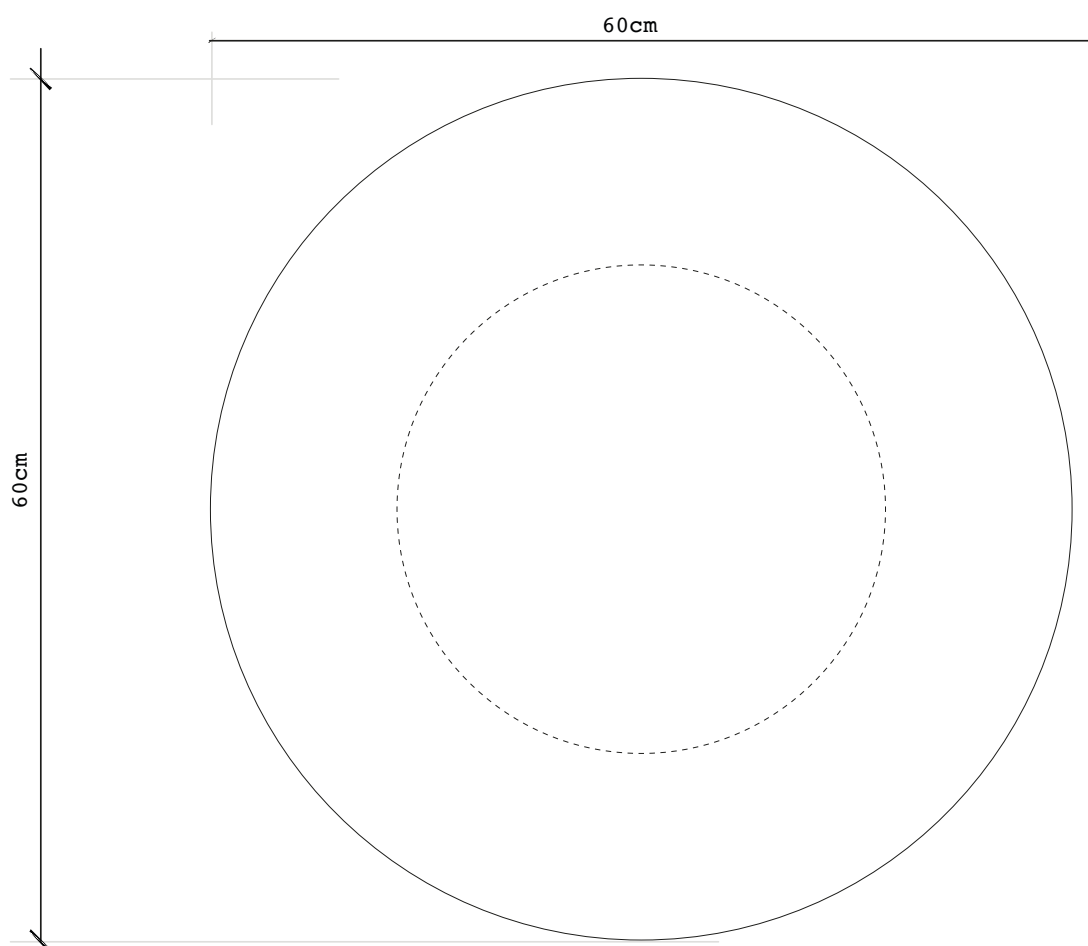

**LESSA**  
SIDE TABLE

# LESSA SIDE TABLE

# LESSA SIDE TABLE

Ø 60cm | 23,63"

H 40 cm | 15,75"