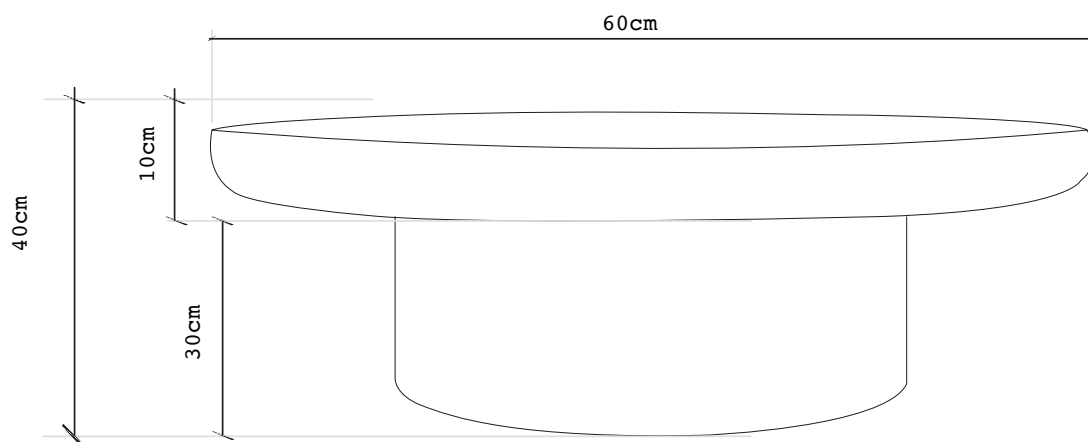

**LESSA**  
SIDE TABLE

# LESSA SIDE TABLE

# LESSA SIDE TABLE

Ø 60cm | 23,63"

H 40 cm | 15,75"