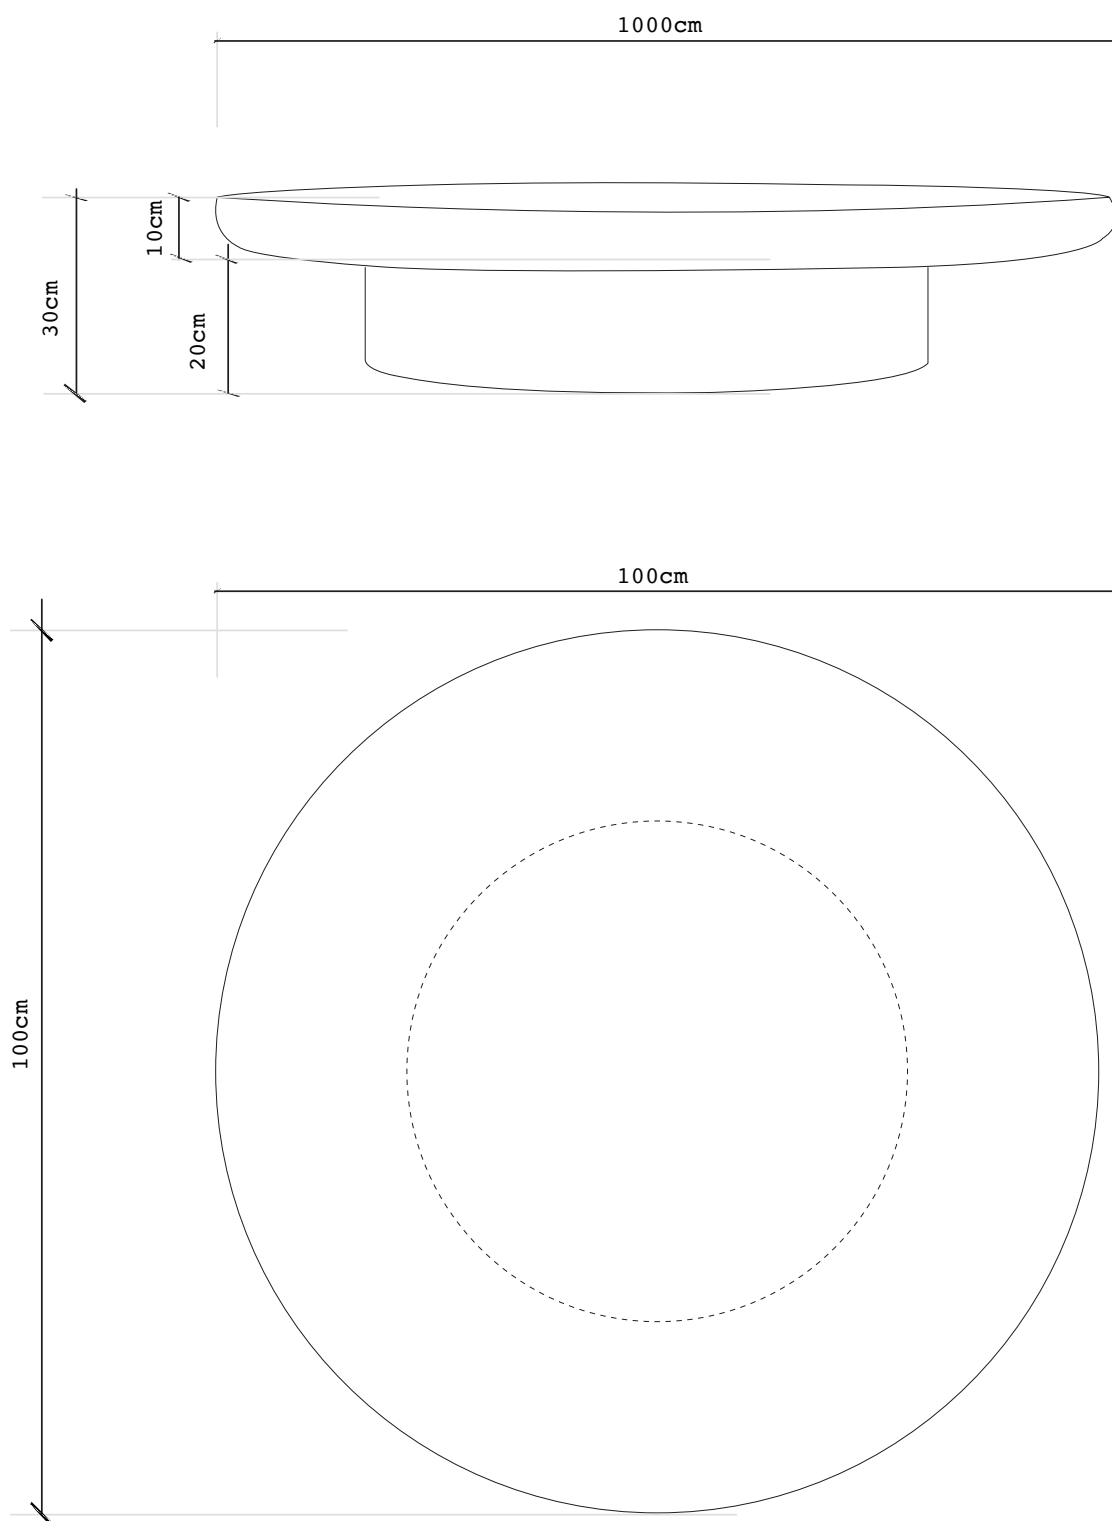

LESSA
CENTER TABLE

LESSA CENTER TABLE

LESSA CENTER TABLE

Ø 100 cm | 39,38"

H 30 cm | 11,82"

PRODUCT FEATURES

Table top in travertino.

Leg in walnut.