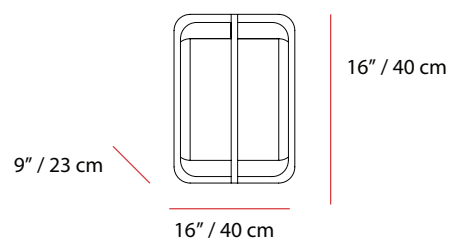

JULES WALL

wall lamp applique

230V / 50Hz

● E14/1x20W CFL

120V / 60Hz

● E12/1x15W CFL

kg 8 lb | 4 kg

18x18x12 in

46x46x30 cm

0,05 m³

This piece can be made in other finishings' combinations
 Esta peça pode ser feita noutras combinações de acabamentos.

Made in Portugal CE

FINISHINGS / ACABAMENTOS

lamp shades abat-jours