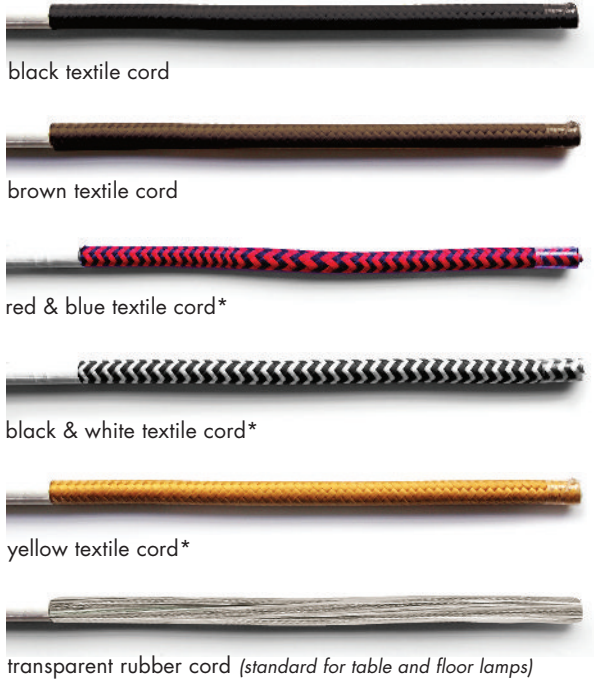

## CORDS FIOS

black textile cord

brown textile cord

red & blue textile cord\*

black & white textile cord\*

yellow textile cord\*

transparent rubber cord (standard for table and floor lamps)

\*on extra charge

emerald

lipstick

copper color

brown

taupe

black

white

polished copper

**AVISO – PEÇAS COM LATÃO:** este produto é feito artesanalmente; qualquer pequena rugosidade ou mancha é uma característica do produto, não um defeito.

Peach é uma cor pintada, não lacada.

Antes de qualquer intervenção, desligue a electricidade.