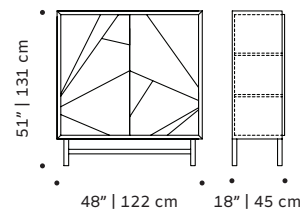

JAZZ
bar cabinet