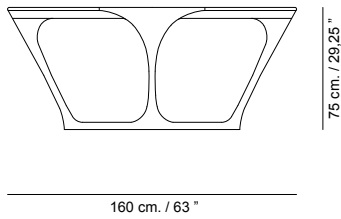

Yris Table

Paco Camús 2014

Yris dining table 160