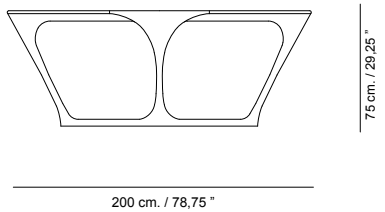

Yris dining table 200