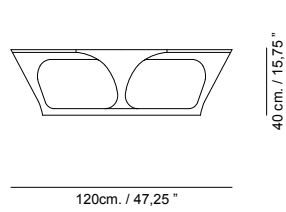

Yris coffee table