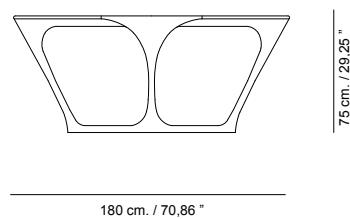

Yris dining table 180