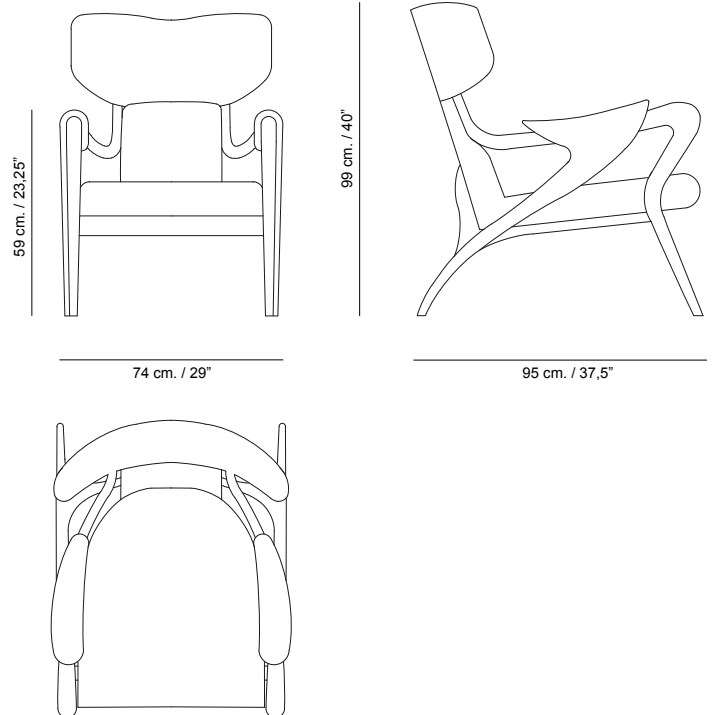

Isadora

Paco Camús 2016

The Isadora is a wingback chair that explores types of Nordic design of the 50's while being a full expression of both the futurism and bolidismo movements.

La Isadora es una silla con alas traseras que explora clases de diseño nórdico de los años 50 y al mismo tiempo es una plena expresión de los movimientos futurista y bolidismo.

Shipment information

Qty	1 box
Volume	1,07 m ³ / 37,78 ft ³
Gross weight	70 kg. / 154,32 lb.
Item dimension (width x depth x height)	107 x 85 x 118 cm. 42,12" x 33,46" x 46,45"

© agrippa_design office

agrippa