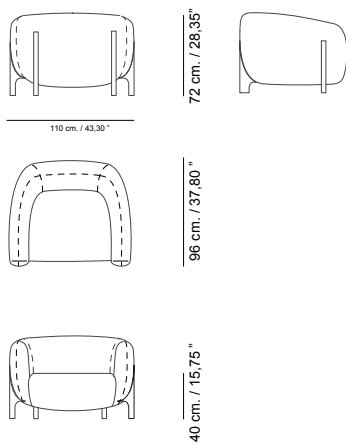

Gino Armchair