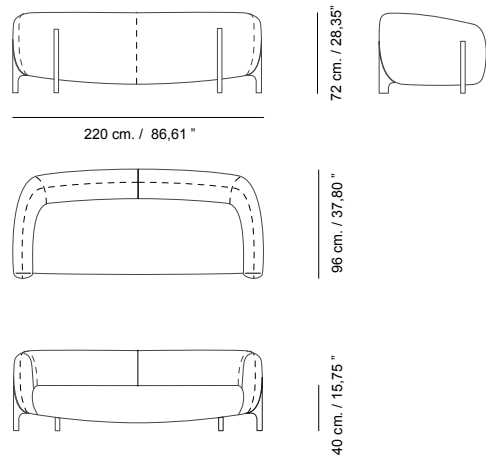

Gino Sofa 220