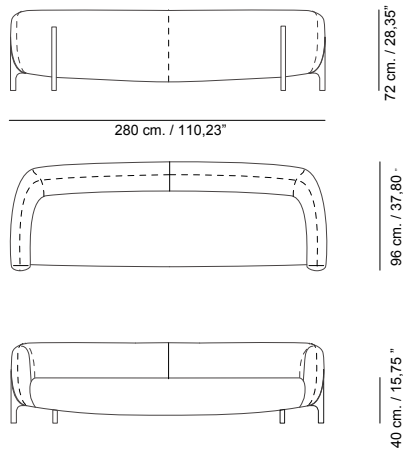

Gino

Sergio Mendes 2019

Gino Sofa 280