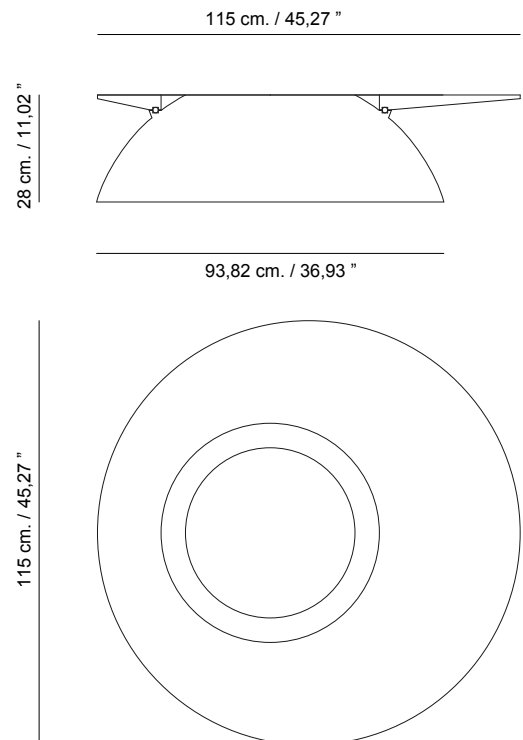

Esta mesa de alabastro es la epifanía de la ingeniería. El núcleo de la piedra ha sido vaciado para permitir el control de peso. Al ser semi-transparente, la piedra iluminada desde abajo crea un bonito efecto etéreo. Además, la parte superior tiene un mecanismo incorporado que permite que gire 360 grados.

Shipment information

Qty	1 box
Volume	2,06 m ³ / 72,74 ft ³
Gross weight	230 kg. / 4104,32 lb.
Item dimension (width x depth x height)	121 x 130 x 131 cm. 47,63" x 51,18" x 51,57"

© agrippa_design office