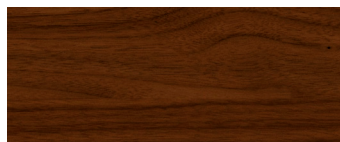

Casiopea

Paco Camús 2017

Wood Finishes

Walnut

walnut_wax