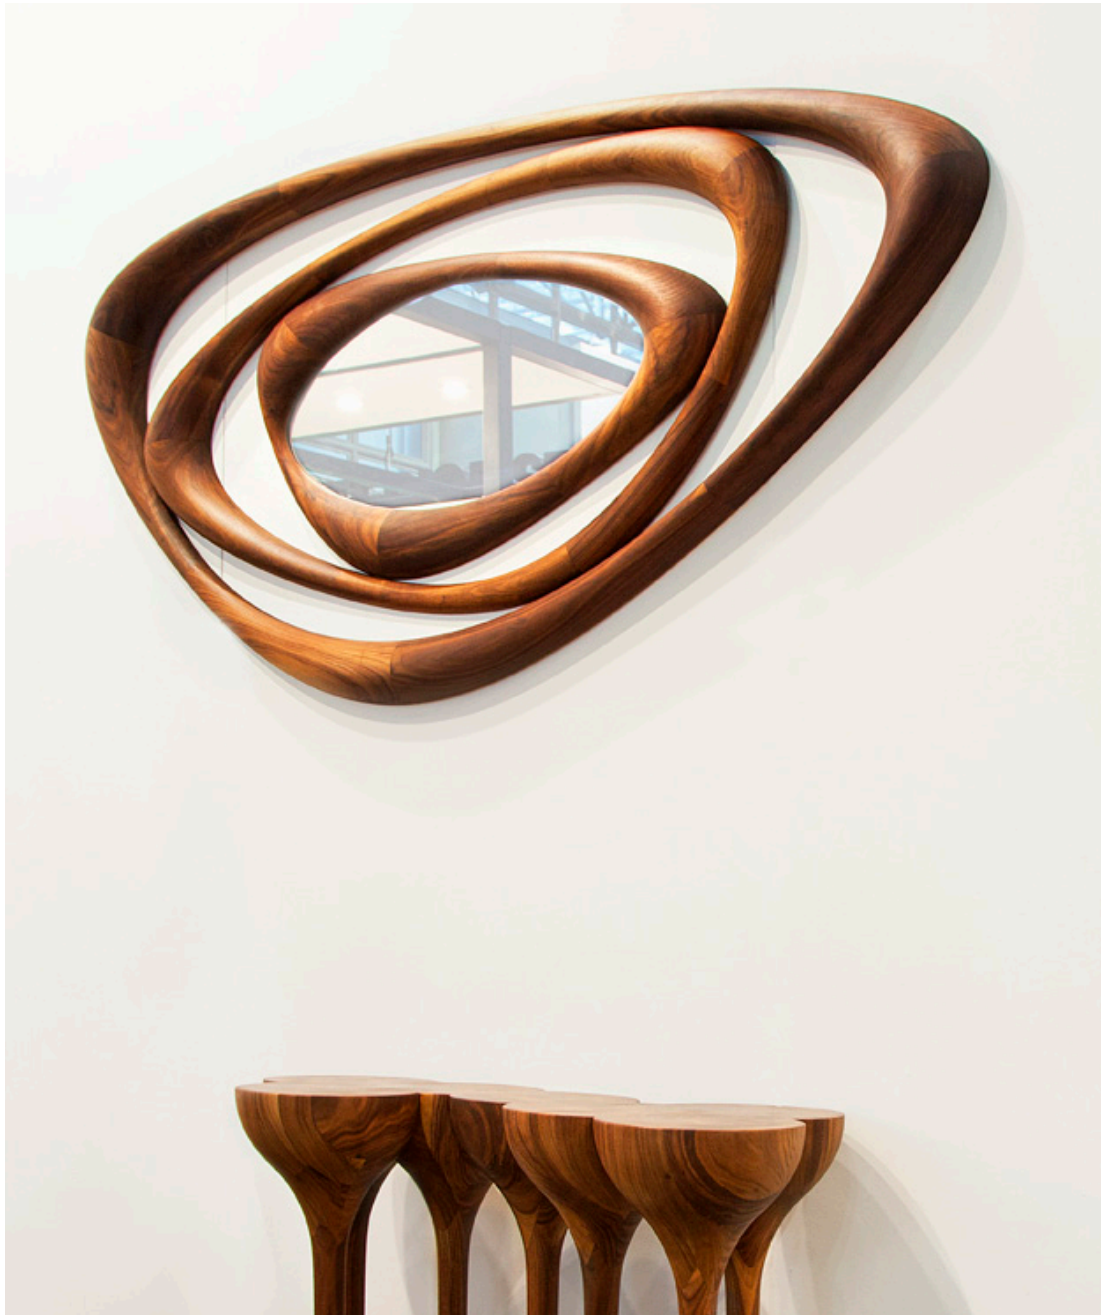

Casiopea

Paco Camús 2017

© agrippa_design office

---

agrippa

C/ Metge Grau n°4.
46760 Tavernes de Valldigna
Valencia_Spain
Tel: +34 96 282 26 74

info@agrippa.com
www.agrippa.com

agrippa_America

8655 Holloway Plaza Drive, West
Hollywood, CA 90064
Tel: 323 739 5461
info@agrippa-america.com

agrippa_China

1036 South Pudong Road,
Pudon New Area, 200120 Shanghai
Tel: 215 888 3776
Jerry.yu@bushangchina.com