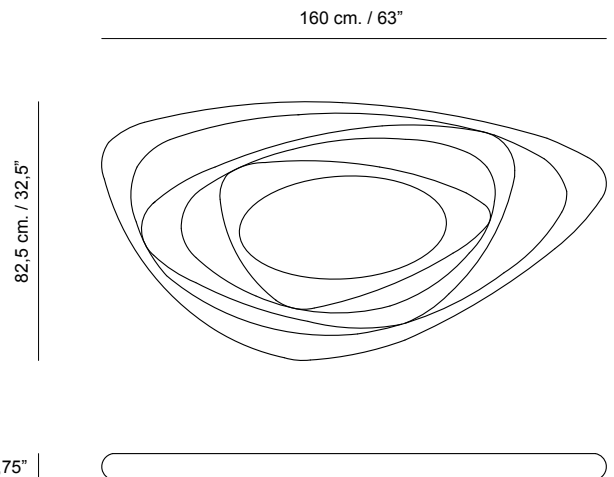

agrippa_China

1036 South Pudong Road,
Pudon New Area, 200120 Shanghai
Tel: 215 888 3776
Jerry.yu@bushangchina.com

Casiopea

Paco Camús 2017

The first thing we can appreciate when viewing this mirror is its rounded triangular shape with a tendency to become an ellipse. This concept is repeated on a concentric basis creating an elliptic-kinetic effect that portrays (as an idealized caricature) the kinetics of the stellar orbits. In spite of the apparent bidimensionality of its three rings it is especially interesting the different sections along its profiles, since these vary three-dimensionally which enhances the dynamism of its curves.

Lo primero que podemos apreciar al ver este espejo es su forma triangular redondeada con tendencia a convertirse en elipse. Este concepto se repite de manera concéntrica produciendo un efecto elíptico-cinético que retrata (como una idealizada caricatura) el cinetismo de las órbitas estelares. Pese a la aparente bidimensionalidad de sus tres anillos resulta de especial interés las diferencias de sección en sus perfiles, ya que estos van variando tridimensionalmente, lo cual aumenta el dinamismo de sus curvas.

Shipment information

Qty	1 box
Volume	0,31 m ³ / 10,94 ft ³
Gross weight	10 kg. / 22,04 lb.
Item dimension (width x depth x height)	62 x 60 x 83 cm. 24,40" x 23,62" x 32,67"

© agrippa_design office

agrippa