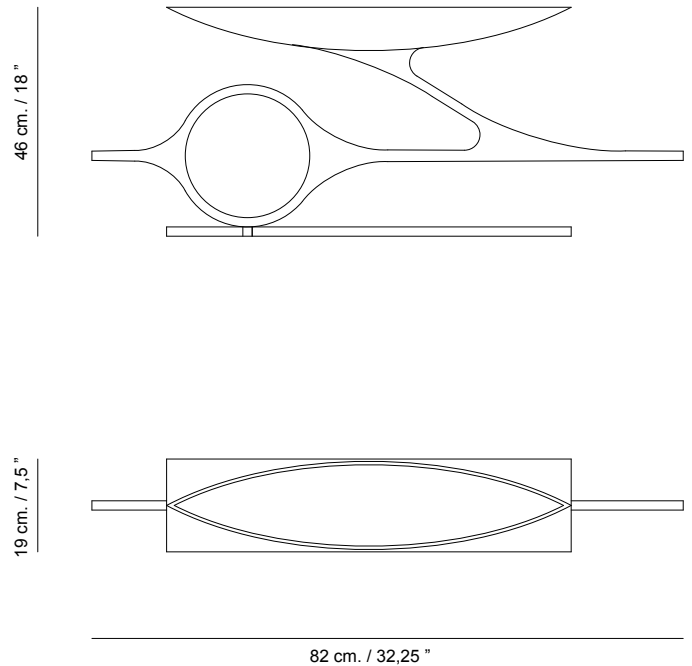

Centro de mesa también realizado a mano y en aluminio macizo, tomo su diseño de la galaxia con el mismo nombre. Nuestra Andrómeda simboliza la velocidad y el movimiento meteórico de los elementos de una galaxia. Serie limitada de 20.

Shipment information

Qty	1 box
Volume	0,28 m ³ / 9,88 ft ³
Gross weight	25 kg. / 44,09 lb.
Item dimension (width x depth x height)	131 x 33 x 64 cm. 51,57" x 12,99" x 25,19"

© agrippa_design office

agrippa