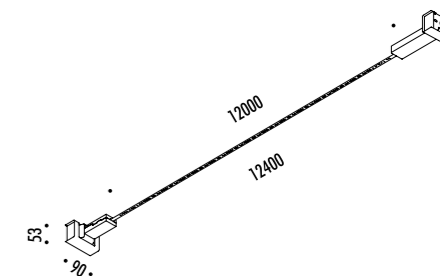

DESIGN DAVIDE GROPPI - 2017
LAMPADA DA PARETE - METALLO
WALL LAMP - METAL

FLASH 12

CE IP20