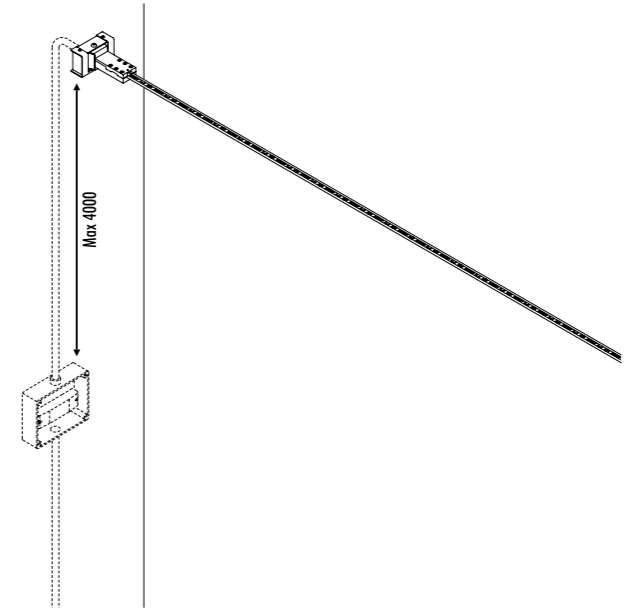

| | | |
|--------------|---------------------------------|--|
| 1A0650400 | NERO OPACO / MATT BLACK - 3000K | FLASH 12 - PLUG KIT 24 V DC - 120 W LED - 10896 lm - CRI > 90 MODULO LED LUNGHEZZA 12 m - NASTRO IN ACCIAIO ARMONICO LARGHEZZA 10 mm SEZIONABILE OGNI 41,5 mm - LUNGHEZZE DISPONIBILI SU RICHIESTA 18 m - 24 m KIT DI ALIMENTAZIONE OBBLIGATORIO INCLUSO DRIVER LED INCLUSO INPUT 100-240 V - 50/60 Hz - DIMMERABILE ACCESSORI OPZIONALI NON INCLUSI LED MODULE 12 m LONG - HARMONIC STEEL STRIP 10 mm WIDE CAN BE CUT EVERY 41,5 mm - LENGTHS AVAILABLE ON REQUEST 18 m - 24 m COMPULSORY POWER SUPPLY KIT INCLUDED INCLUDES LED DRIVER INPUT 100-240 V - 50/60 Hz - DIMMABLE OPTIONAL ACCESSORIES NOT INCLUDED |
| 1A0650400-27 | NERO OPACO / MATT BLACK - 2700K | |
| | | |
| | | |
| | | |
| | | |
| | | |

KIT DI ALIMENTAZIONE REMOTO / REMOTE POWER SUPPLY KIT

INFINITO 6 / FLASH 6 - DRIVER DIMENSION

• 52 • • 180 •

INFINITO 12 / FLASH 12 - DRIVER DIMENSION

• 40 • • 300 •

CONTROLLER DIMENSION

• 54 • • 170 •

KIT DI ALIMENTAZIONE CON SPINA / POWER SUPPLY KIT WITH PLUG

INFINITO 6 / FLASH 6
POWER KIT WITH PLUG - DIMENSION

• 97 • • 345 •

INFINITO 12 / FLASH 12
POWER KIT WITH PLUG - DIMENSION

• 97 • • 400 •

ACCESSORI OPZIONALI / OPTIONAL ACCESSORIES

| | | | |
|-----------|-------------------------|---|---|
| 1A0080400 | NERO OPACO / MATT BLACK | KIT ATTACCO SOFFITTO / CEILING CONNECTION KIT |  |
| 1A0120400 | NERO OPACO / MATT BLACK | KIT ATTACCO PARETE PER INCLINAZIONE VERTICALE 45° / KIT WALL CONNECTION VERTICAL SLOPED 45° |  |
| 1A0340400 | NERO OPACO / MATT BLACK | KIT ATTACCO PARETE PER INCLINAZIONE 75° DESTRO / KIT WALL CONNECTION SLOPED RIGHT 75° |  |
| 1A0350400 | NERO OPACO / MATT BLACK | KIT ATTACCO PARETE PER INCLINAZIONE 75° SINISTRO / KIT WALL CONNECTION SLOPED LEFT 75° |  |
| 1A0290400 | NERO OPACO / MATT BLACK | RONDINI SOLO PER INFINITO / SWALLOWS FOR INFINITO ONLY |  |
| 1A0800400 | NERO OPACO / MATT BLACK | RONDINI SOLO PER FLASH / SWALLOWS FOR FLASH ONLY |  |