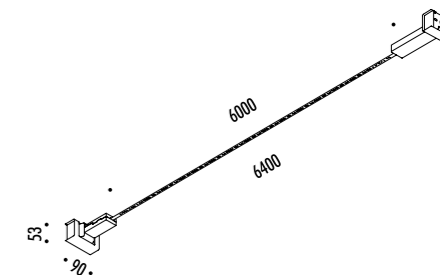

The sizes are expressed in millimeters.

DESIGN DAVIDE GROPPI - 2017
LAMPADA DA PARETE - METALLO
WALL LAMP - METAL

FLASH 6

CE  IP20

| | | |
|--------------|---------------------------------|---|
| 1A0620400 | NERO OPACO / MATT BLACK - 3000K | FLASH 6 - REMOTE KIT 24 V DC - 60 W LED - 5448 lm - CRI > 90 MODULO LED LUNGHEZZA 6 m - NASTRO IN ACCIAIO ARMONICO LARGHEZZA 10 mm SEZIONABILE OGNI 41,5 mm KIT DI ALIMENTAZIONE OBBLIGATORIO INCLUSO DRIVER LED INCLUSO INPUT 220-240 V - 50/60 Hz - DIMMERABILE DALI - PUSH - 0/1-10 V - TRIAC / IGBT ACCESSORI OPZIONALI NON INCLUSI LED MODULE 6 m LONG - HARMONIC STEEL STRIP 10 mm WIDE CAN BE CUT EVERY 41,5 mm COMPULSORY POWER SUPPLY KIT INCLUDED INCLUDES LED DRIVER INPUT 220-240 V - 50/60 Hz - DALI - PUSH - 0/1-10 V - TRIAC / IGBT DIMMABLE OPTIONAL ACCESSORIES NOT INCLUDED |
| 1A0620400-27 | NERO OPACO / MATT BLACK - 2700K | |
| | | |
| | | |
| | | |
| | | |