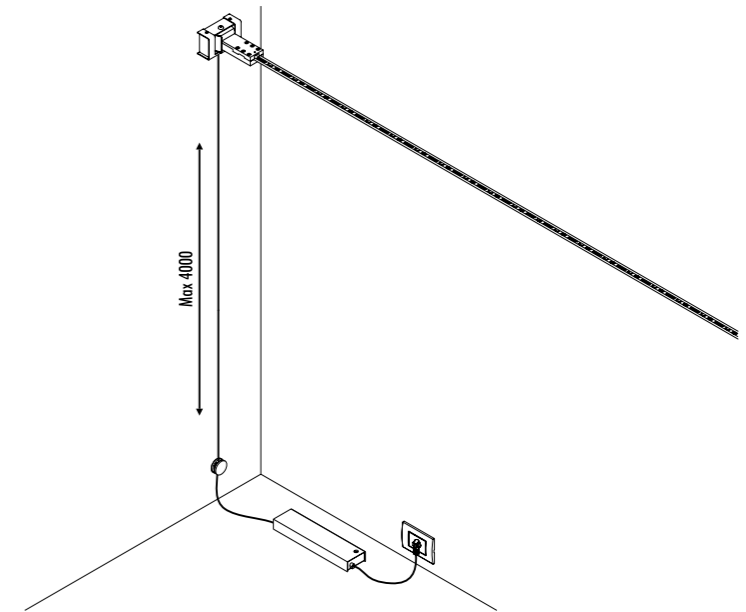

| | | |
|--------------|---------------------------------|--|
| 1A0650400 | NERO OPACO / MATT BLACK - 3000K | FLASH 12 - PLUG KIT 24 V DC - 120 W LED - 10896 lm - CRI > 90 MODULO LED LUNGHEZZA 12 m - NASTRO IN ACCIAIO ARMONICO LARGHEZZA 10 mm SEZIONABILE OGNI 41,5 mm - LUNGHEZZE DISPONIBILI SU RICHIESTA 18 m - 24 m KIT DI ALIMENTAZIONE OBBLIGATORIO INCLUSO DRIVER LED INCLUSO INPUT 100-240 V - 50/60 Hz - DIMMERABILE ACCESSORI OPZIONALI NON INCLUSI LED MODULE 12 m LONG - HARMONIC STEEL STRIP 10 mm WIDE CAN BE CUT EVERY 41,5 mm - LENGTHS AVAILABLE ON REQUEST 18 m - 24 m COMPULSORY POWER SUPPLY KIT INCLUDED INCLUDES LED DRIVER INPUT 100-240 V - 50/60 Hz - DIMMABLE OPTIONAL ACCESSORIES NOT INCLUDED |
| 1A0650400-27 | NERO OPACO / MATT BLACK - 2700K | |
| | | |
| | | |
| | | |
| | | |
| | | |

KIT DI ALIMENTAZIONE REMOTO / REMOTE POWER SUPPLY KIT

INFINITO 6 / FLASH 6 - DRIVER DIMENSION

• 52 • • 180 •

INFINITO 12 / FLASH 12 - DRIVER DIMENSION

• 40 • • 300 •

CONTROLLER DIMENSION

• 54 • • 170 •

KIT DI ALIMENTAZIONE CON SPINA / POWER SUPPLY KIT WITH PLUG

INFINITO 6 / FLASH 6
POWER KIT WITH PLUG - DIMENSION

• 97 • • 345 •

INFINITO 12 / FLASH 12
POWER KIT WITH PLUG - DIMENSION

• 97 • • 400 •

ACCESSORI OPZIONALI / OPTIONAL ACCESSORIES

| | | | |
|-----------|-------------------------|---|---|
| 1A0080400 | NERO OPACO / MATT BLACK | KIT ATTACCO SOFFITTO / CEILING CONNECTION KIT |  |
| 1A0120400 | NERO OPACO / MATT BLACK | KIT ATTACCO PARETE PER INCLINAZIONE VERTICALE 45° / KIT WALL CONNECTION VERTICAL SLOPED 45° |  |
| 1A0340400 | NERO OPACO / MATT BLACK | KIT ATTACCO PARETE PER INCLINAZIONE 75° DESTRO / KIT WALL CONNECTION SLOPED RIGHT 75° |  |
| 1A0350400 | NERO OPACO / MATT BLACK | KIT ATTACCO PARETE PER INCLINAZIONE 75° SINISTRO / KIT WALL CONNECTION SLOPED LEFT 75° |  |
| 1A0290400 | NERO OPACO / MATT BLACK | RONDINI SOLO PER INFINITO / SWALLOWS FOR INFINITO ONLY |  |
| 1A0800400 | NERO OPACO / MATT BLACK | RONDINI SOLO PER FLASH / SWALLOWS FOR FLASH ONLY |  |