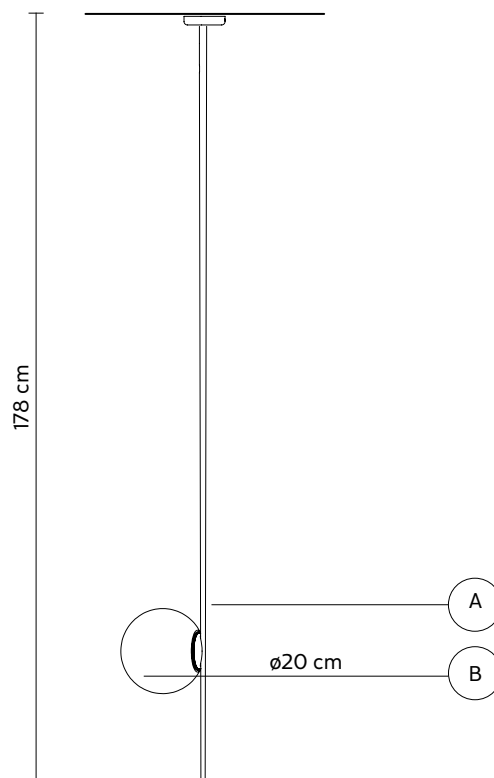

**A - LAMP** *corpo lampada* matt white glass fiber - *fibra di vetro bianco opaco*

**B - LAMP** *diffusore* matt white PMMA - *PMMA bianco opaco*

**ELECTRICAL SYSTEM** *disp. elettrico* E27, 1x max 18W LED

**OPTIONAL** *accessorio* bulb not provided - *lampadina non inclusa*

**PACKAGING** *imballo* A(220x20x15) + B(42x42x30) cm

**NET WEIGHT** *peso netto* 2,0 KG

**GROSS WEIGHT** *peso lordo* 3,5 KG

**IP RATE** *grado protezione* IP44

**A - LAMP** *corpo lampada* matt black glass fiber - *fibra di vetro nero opaco*

**B - LAMP** *diffusore* matt white PMMA - *PMMA bianco opaco*

**ELECTRICAL SYSTEM** *disp. elettrico* E27, 1x max 18W LED