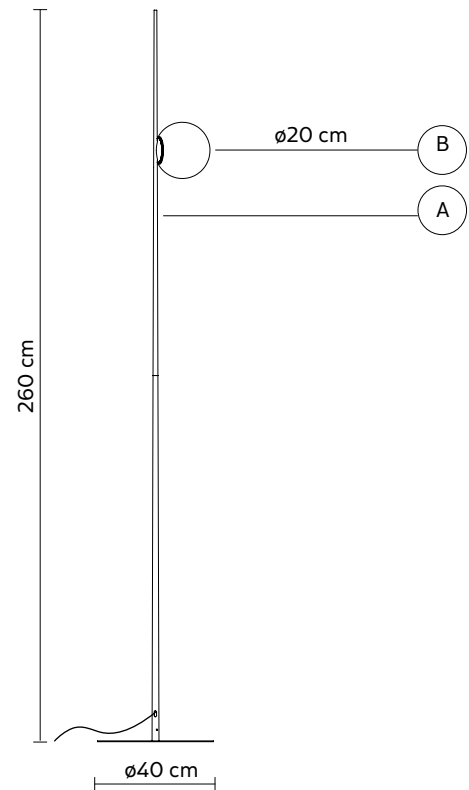

A - LAMP *corpo lampada* matt black glass fiber – *fibra di vetro nero opaco*

B - LAMP *diffusore* matt white PMMA – *PMMA bianco opaco*

C - ELECTRICAL CABLE *cavo elettrico* black 4 meters – *4 metri nero*

ELECTRICAL SYSTEM *disp. elettrico* E27, 1x max 18W LED

OPTIONAL *accessorio* bulb not provided – *lampadina non inclusa*

PACKAGING *imballo* A(220x20x15) + B(50x50x32) cm

NET WEIGHT *peso netto* 4,3 KG

GROSS WEIGHT *peso lordo* 5,9 KG

IP RATE *grado protezione* IP20

CERTIFICATION *conformità* IEC 60598-1:2014 EN 60598-1:2015

EMISSION *emissione* unidirectional – *unidirezionale*

direct – *diretta*

filtered – *filtrata*

indirect – *indiretta*

none – *assente*