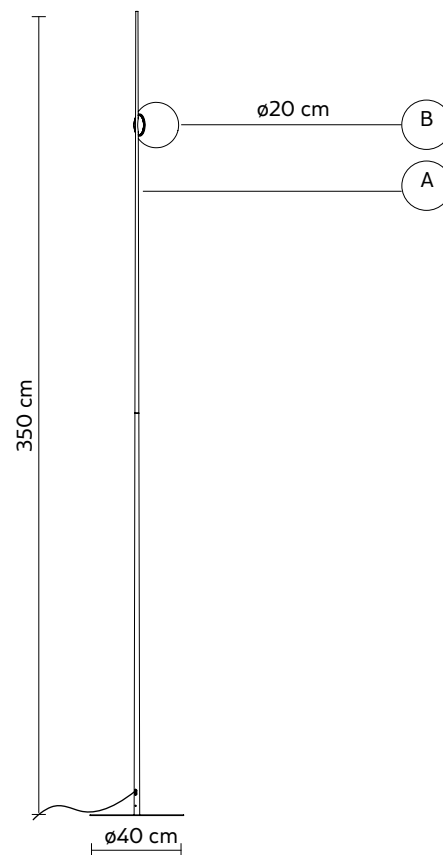

A - LAMP *corpo lampada* matt white glass fiber - *fibra di vetro bianco opaco*

B - LAMP *diffusore* matt white PMMA - *PMMA bianco opaco*

C - ELECTRICAL CABLE *cavo elettrico* black 4 meters - *4 metri nero*

ELECTRICAL SYSTEM *disp. elettrico* E27, 1x max 18W LED

OPTIONAL *accessorio* bulb not provided - *lampadina non inclusa*

PACKAGING *imballo* A(220x20x15) + B(50x50x32) cm

NET WEIGHT *peso netto* 5,1 KG

GROSS WEIGHT *peso lordo* 6,7 KG

IP RATE *grado protezione* IP20

CERTIFICATION *conformità* IEC 60598-1:2014 EN 60598-1:2015

EMISSION *emissione* unidirectional - *unidirezionale*

direct - *diretta*

filtered - *filtrata*

indirect - *indiretta*

none - *assente*