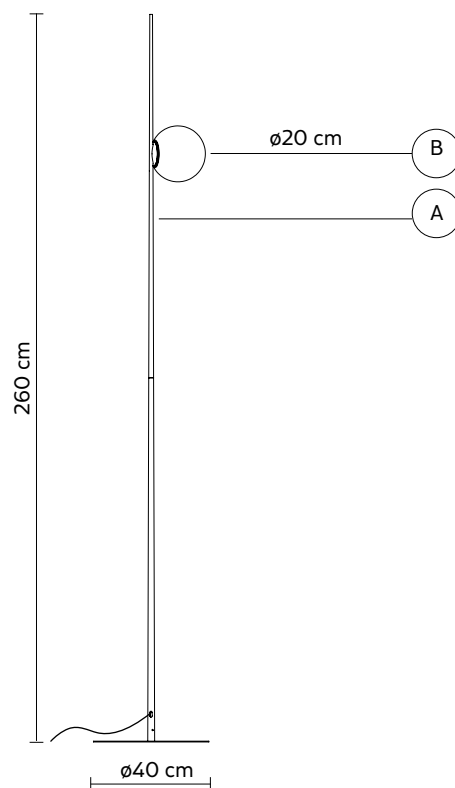

A - LAMP *corpo lampada* matt white glass fiber - *fibra di vetro bianco opaco*

B - LAMP *diffusore* matt white PMMA - *PMMA bianco opaco*

C - ELECTRICAL CABLE *cavo elettrico* black 4 meters - *4 metri nero*

ELECTRICAL SYSTEM *disp. elettrico* E27, 1x max 18W LED

OPTIONAL *accessorio* bulb not provided - *lampadina non inclusa*

PACKAGING *imballo* A(220x20x15) + B(50x50x32) cm

NET WEIGHT *peso netto* 4,3 KG

GROSS WEIGHT *peso lordo* 5,9 KG

IP RATE *grado protezione* IP20

CERTIFICATION *conformità* IEC 60598-1:2014 EN 60598-1:2015

EMISSION *emissione* unidirectional - *unidirezionale*

direct - *diretta*

filtered - *filtrata*

indirect - *indiretta*

none - *assente*