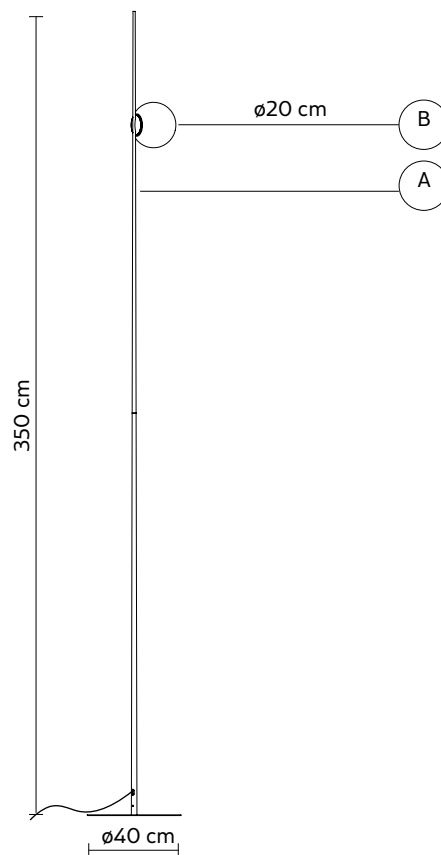

A - LAMP *corpo lampada* matt black glass fiber – *fibra di vetro nero opaco*

B - LAMP *diffusore* matt white PMMA – *PMMA bianco opaco*

C - ELECTRICAL CABLE *cavo elettrico* black 4 meters – *4 metri nero*

ELECTRICAL SYSTEM *disp. elettrico* E27, 1x max 18W LED

OPTIONAL *accessorio* bulb not provided – *lampadina non inclusa*

PACKAGING *imballo* A(220x20x15) + B(50x50x32) cm

NET WEIGHT *peso netto* 5,1 KG

GROSS WEIGHT *peso lordo* 6,7 KG

IP RATE *grado protezione* IP20

CERTIFICATION *conformità* IEC 60598-1:2014 EN 60598-1:2015

EMISSION *emissione* unidirectional – *unidirezionale*

direct – *diretta*

filtered – *filtrata*

indirect – *indiretta*

none – *assente*