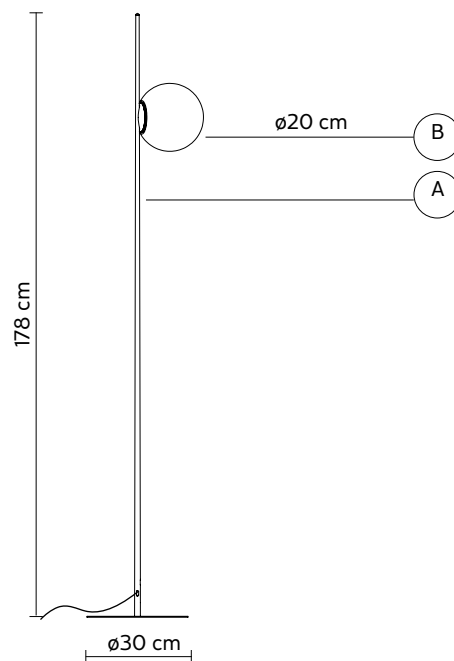

A - LAMP *corpo lampada* matt white glass fiber - *fibra di vetro bianco opaco*

B - LAMP *diffusore* matt white PMMA - *PMMA bianco opaco*

C - ELECTRICAL CABLE *cavo elettrico* black 4 meters - *4 metri nero*

ELECTRICAL SYSTEM *disp. elettrico* E27, 1x max 18W LED

OPTIONAL *accessorio* bulb not provided - *lampadina non inclusa*

PACKAGING *imballo* A(220x20x15) + B(42x42x30) cm

NET WEIGHT *peso netto* 3,5 KG

GROSS WEIGHT *peso lordo* 5,1 KG

IP RATE *grado protezione* IP20

CERTIFICATION *conformità* IEC 60598-1:2014 EN 60598-1:2015

EMISSION *emissione* unidirectional - *unidirezionale*

direct - *diretta*

filtered - *filtrata*

indirect - *indiretta*

none - *assente*