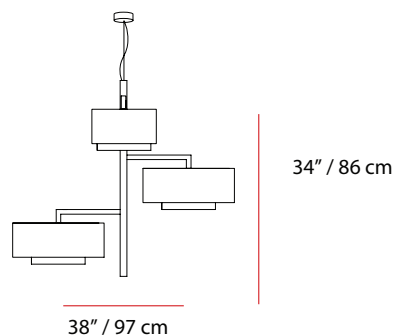

CAROUSEL I

suspension lamp candeeiro de suspensão

230V / 50Hz

● E27/3x23W CFL

120V / 60Hz

● E26/3x18W CFL

Cable
 59" / 1,5m

CE ⚡

38" / 97 cm

kg 44 lb | 20 kg

43x43x18 in
 100x100x80 cm
 0,55 m³

34" / 86 cm

This piece can be made in other finishings' combinations
 Esta peça pode ser feita noutras combinações de acabamentos.

Made in Portugal CE