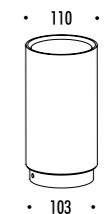

The sizes are expressed in millimeters.

DESIGN DAVIDE GROPPI - 2018  
LAMPADA DA TAVOLO - METACRILATO - METALLO  
TABLE LAMP - METHACRYLATE - METAL

BUGIA

CE  IP20

|           |                       |  |
|-----------|-----------------------|--|
| 1A2351800 | ORO OPACO / MATT GOLD | 2 W LED - 3000K - 120 lm - CRI > 90<br>BATTERIA LITIO RICARICABILE 3,7 V DC - Li-Poly 4800 mAh - USB C<br>DIFFUSORE BIANCO OPACO - BASE DORATA<br>CARICABATTERIE INCLUSO INPUT 100-240 V - 50/60 Hz<br>AUTONOMIA BATTERIA NOVE ORE<br>RECHARGEABLE LITHIUM BATTERY 3,7 V DC - Li-Poly 4800 mAh - USB C<br>MATT WHITE DIFFUSER - GOLD FINISH BASE<br>INCLUDES CHARGER INPUT 100-240 V - 50/60 Hz<br>BATTERY LIFE NINE HOURS |
|-----------|-----------------------|--|