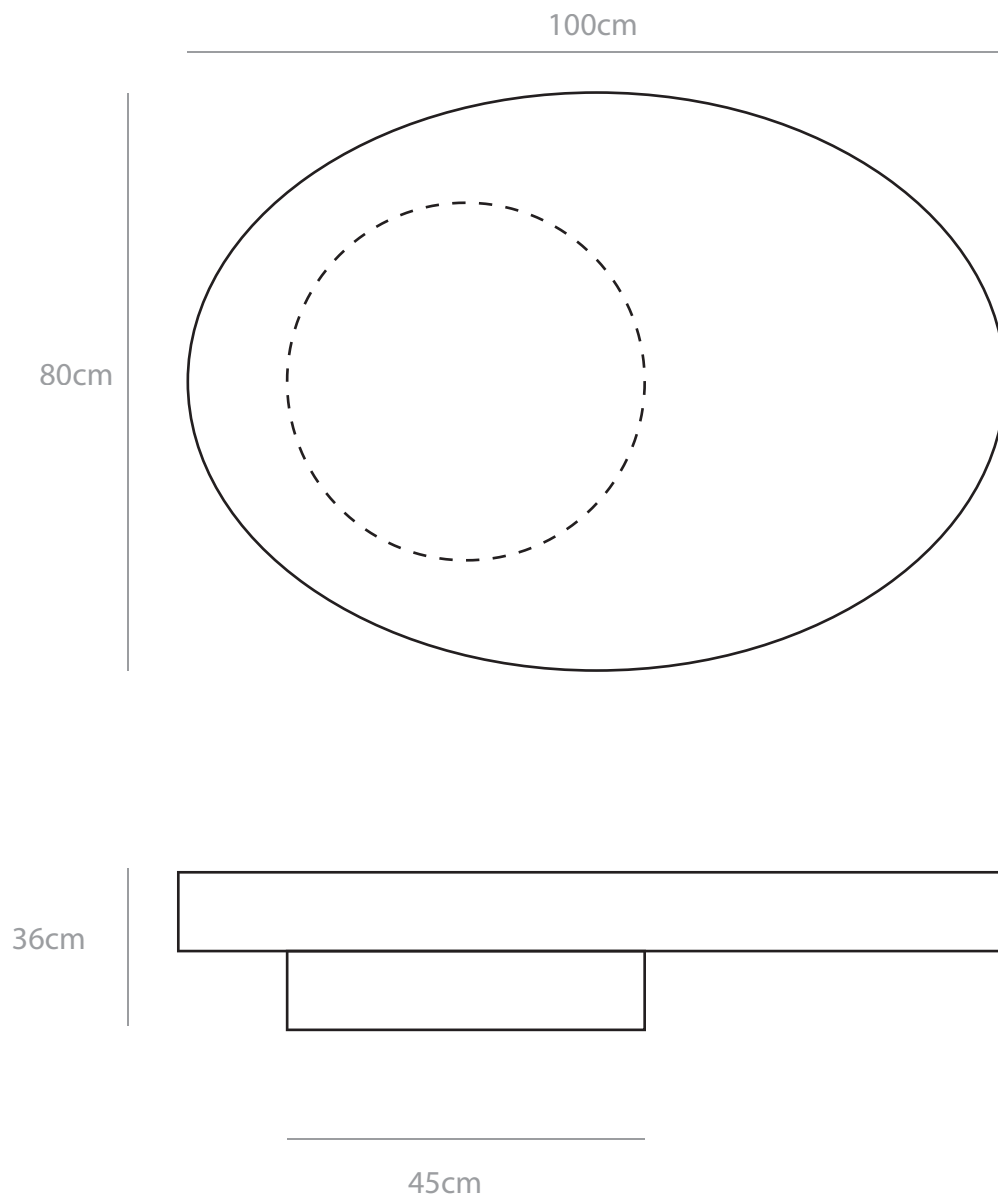

**BASSA**  
CENTER TABLE

# BASSA CENTER TABLE

# BASSA CENTER TABLE

W 100 cm | 39"

D 80 cm | 31,4"

H 36 cm | 14"