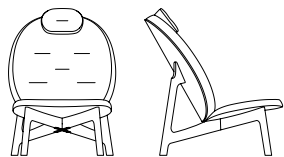

ZENSO HIGH

h 96 b 73 t 94 Sitzhöhe h 40
h 96 w 73 d 94 Seating h 40

ZENSO POUF – die konsequente Ergänzung zum Loungesessel ZENSO HIGH. Der Hochlehner ZENSO HIGH wird durch den kleinen Pouf zu einem bequemen Lesesessel. Der Fußschemel nimmt formal das Motiv des Enso-Kreises aus der japanischen Kalligrafie auf, das die Stuhlfamilie ZENSO prägt. Das gekreuzte Holzgestell trägt die Polsterschale. Durch die leichte Schräge kann man die Beine komfortabel auf den Fußhocker legen. Die Polsterkonstruktion aus nachhaltigen und ökologischen Materialien ist technisch wie konzeptionell neuartig aufgebaut und umgesetzt: Schafschurwollvlies, Naturlatex, Bio-Baumwollstoff und einem Mix aus Entenfedern und Naturlatexflocken finden Verwendung.

ZENSO POUF – the consequent addition to the lounge chair ZENSO HIGH. The small pouf turns the ZENSO HIGH high-back chair into a comfortable reading chair. The footstool formally takes up the motif of the Enso circle from Japanese calligraphy, which characterises the ZENSO chair family. The crossed wooden frame supports the upholstered shell. The slight slant allows you to rest your legs comfortably on the footstool. The upholstery construction made of sustainable and ecological materials is technically and conceptually innovative: fleece made of virgin sheep's wool, natural latex, organic cotton fabric and a mix of duck feathers and natural latex flakes are used.

MATERIAL

Gestell Massivholz – Eiche, Eiche Farbbeize, amerikanischer Nussbaum, matt lackiert
Polsterung – Schafschurwollvlies, Naturlatex, Entenfedern gemischt mit Naturlatexflocken

OBERFLÄCHE

Mit natürlichem Hartwachsöl behandelt
Eiche Farbbeize: matt lackiert

AUSFÜHRUNG

Leder- oder stoffgepolstert
Kunststoffgleiter montiert, zusätzliche Filzgleiter beiliegend
Wagner QuickClick®

PRODUKTFAMILIE

Stuhl ZENSO
Barhocker ZENSO BAR
Loungesessel ZENSO HIGH
Cocktailsessel ZENSO LOUNGE

MATERIAL

Frame solid wood – Oak, oak colour stain, American walnut, matt lacquered
Padding – Sheep's wool fleece, natural latex, duck feathers mixed with natural latex flakes

SURFACE

Impregnated with natural hardwax-oil
Oak colour stain: matt lacquered

VERSION

Upholstered in fabric or leather
Mounted with plastic glides, additional felt glides enclosed
Wagner QuickClick®

PRODUCT FAMILY

Chair ZENSO
Bar stool ZENSO BAR
Lounge chair ZENSO HIGH
Lounge Chair ZENSO LOUNGE

ZEITRAUM GmbH
Äußere Münchner Straße 2
D-82515 Wolfratshausen

Tel +49 8171 418130
Fax +49 8171 418141

info@zeitraum-moebel.de
www.zeitraum-moebel.de

Maßangaben in cm – Änderungen vorbehalten 07.2022
Measurements in cm – Subject to change without notice 07.2022