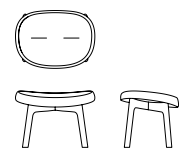

ZEITRAUM

ZENSO POUF

Design by Formstelle, 2022

Technische Daten // Technical Data

ZENSO POUF

ZENSO POUF

h 39 b/w 54 t/d 39.5

ZENSO HIGH

h 96 b 73 t 94 Sitzhöhe h 40
h 96 w 73 d 94 Seating h 40

ZENSO POUF – die konsequente Ergänzung zum Loungesessel ZENSO HIGH. Der Hochlehner ZENSO HIGH wird durch den kleinen Pouf zu einem bequemen Lesesessel. Der Fußschemel nimmt formal das Motiv des Enso-Kreises aus der japanischen Kalligrafie auf, das die Stuhlfamilie ZENSO prägt. Das gekreuzte Holzgestell trägt die Polsterschale. Durch die leichte Schräge kann man die Beine komfortabel auf den Fußhocker legen. Die Polsterkonstruktion aus nachhaltigen und ökologischen Materialien ist technisch wie konzeptionell neuartig aufgebaut und umgesetzt: Schafschurwollvlies, Naturlatex, Bio-Baumwollstoff und einem Mix aus Entenfedern und Naturlatexflocken finden Verwendung.

ZENSO POUF – the consequent addition to the lounge chair ZENSO HIGH. The small pouf turns the ZENSO HIGH high-back chair into a comfortable reading chair. The footstool formally takes up the motif of the Enso circle from Japanese calligraphy, which characterises the ZENSO chair family. The crossed wooden frame supports the upholstered shell. The slight slant allows you to rest your legs comfortably on the footstool. The upholstery construction made of sustainable and ecological materials is technically and conceptually innovative: fleece made of virgin sheep's wool, natural latex, organic cotton fabric and a mix of duck feathers and natural latex flakes are used.