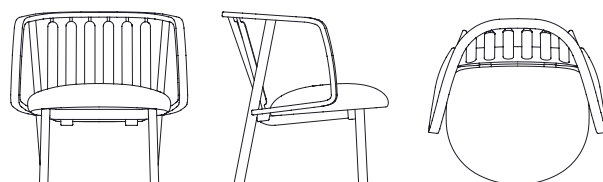

Wherry armchair sessel

Woak

Design / Design: Andrea Steidl
 Construction / Konstruktion: Assembled / Montiert
 Material / Holzart: Walnut or oak / Walnuss oder Eiche
 Fabric / Stoff
 Leather / Leder
 Surface treatment /
 Oberflächenbehandlung: Lacquer or oil / Lack oder Öl
 Packing unit /
 Verpackungseinheit: 1

W	D	H	Packing / Verpackung (cm)	Volume / Volumen (m ³)	Weight / Gewicht (kg)	
74 cm	x 69 cm	x 72 cm	75 / 76 / 72	0.410	9	Package 1