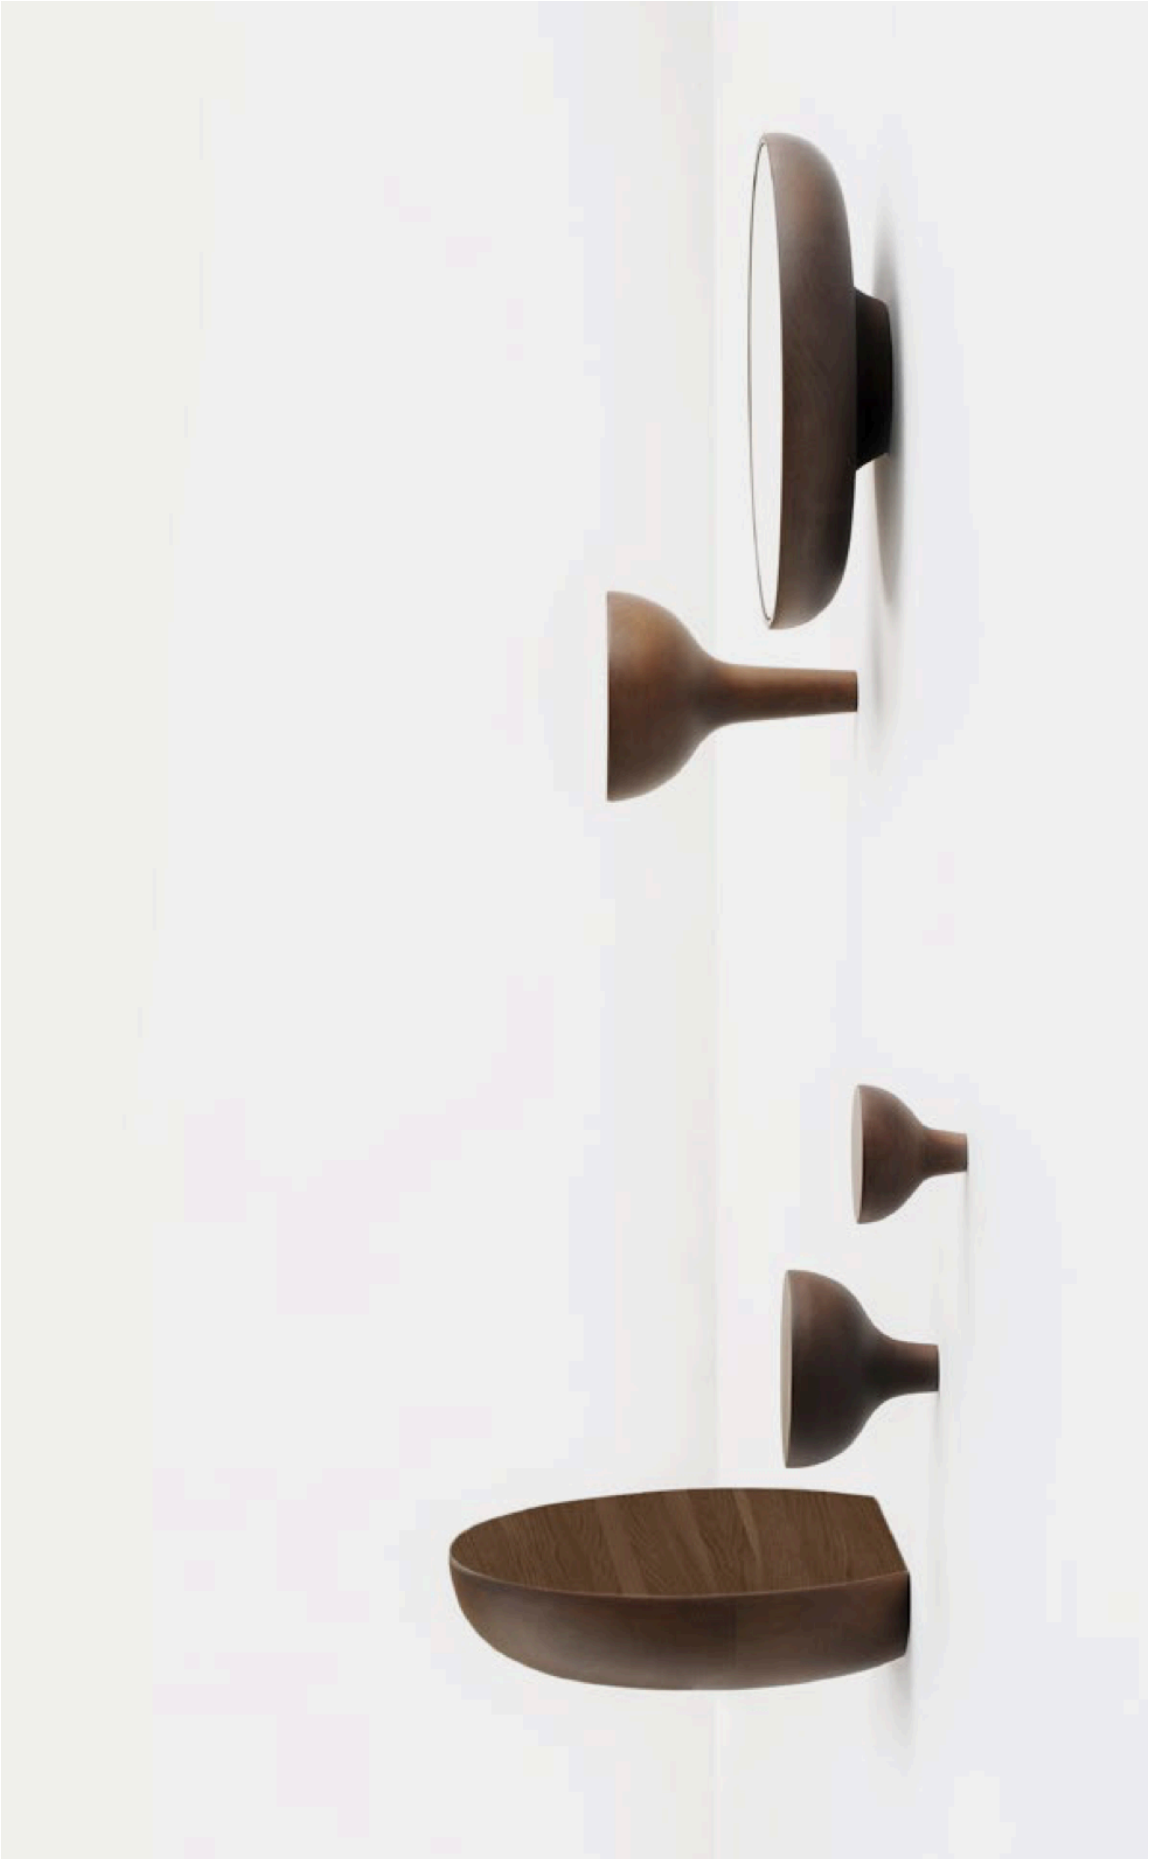

nomon

JEWELRY FOR HOME

Collection WELCOME

**It is a presentation of our home and lifestyle,
enhanced by its volume and quality of the
handcrafted wood treatment.**

Una tarjeta de presentación de nuestra
vivienda y de nuestro estilo de vida,
potenciado por sus volúmenes, formas
y tratamiento artesanal de la madera.

Set WELCOME

The best way to introduce your home.
Install the mirror, the shelf and the hangers as you like.

La mejor manera de presentar tu hogar.
Instala el espejo, la balda y las perchas a tu gusto.

WELCOME

Welcome

MODEL	REF.
Perchas S + M / Hooks S + M	WEN0000PSM
Percha L / Hook L	WEN000PXL
Balda / Shelf	WEN0000B
Espejo / Mirror	WEN0000E

Material: Madera chapada en nogal natural.

Material: Natural solid walnut veneered wood.