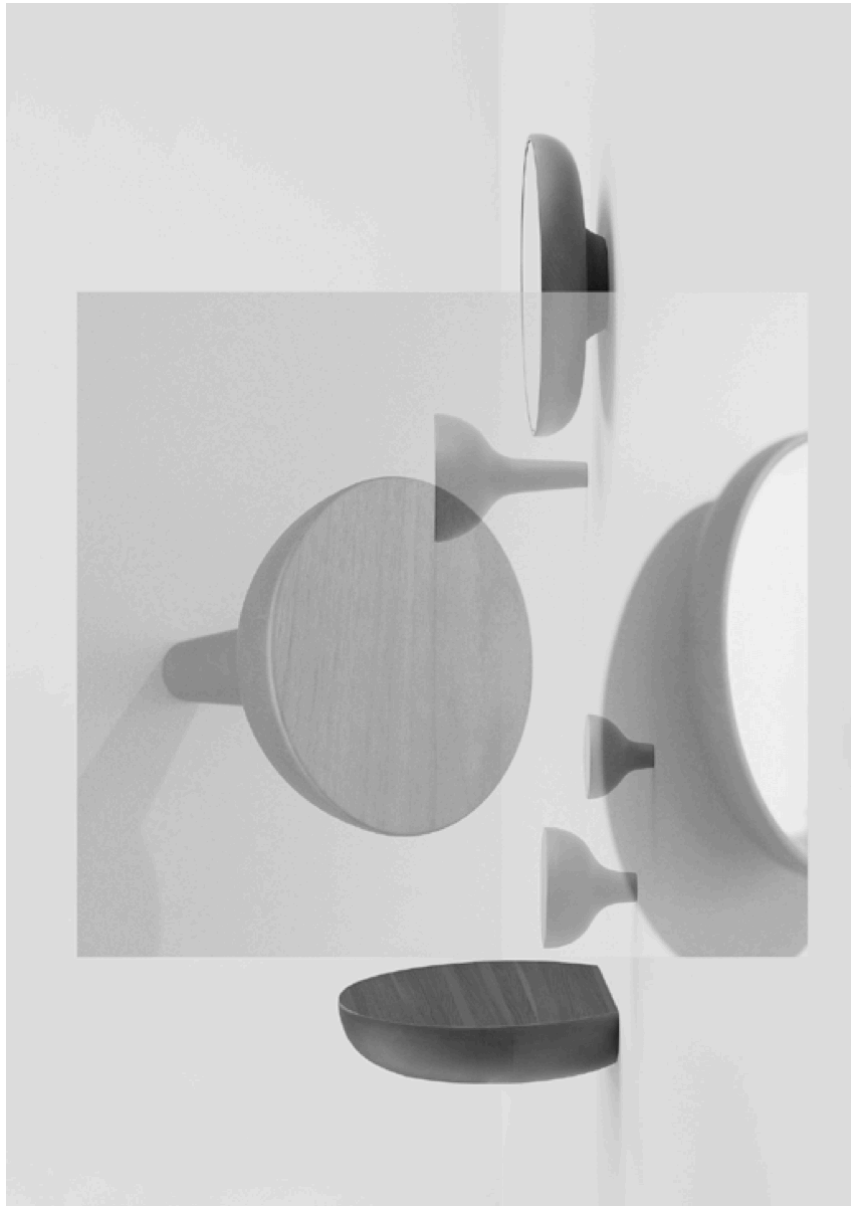

nomon

JEWELRY FOR HOME

Collection WELCOME

**It is a presentation of our home and lifestyle,
enhanced by its volume and quality of the
handcrafted wood treatment.**

Una tarjeta de presentación de nuestra
vivienda y de nuestro estilo de vida,
potenciado por sus volúmenes, formas
y tratamiento artesanal de la madera.

Set WELCOME

The best way to introduce your home.
Install the mirror, the shelf and the hangers as you like.

La mejor manera de presentar tu hogar.
Instala el espejo, la balda y las perchas a tu gusto.

WELCOME

Welcome

MODEL	REF.
Perchas S + M / Hooks S + M	WEN0000PSM
Percha L / Hook L	WEN000PXL
Balda / Shelf	WEN0000B
Espejo / Mirror	WEN0000E

Material: Madera chapada en nogal natural.

Material: Natural solid walnut veneered wood.