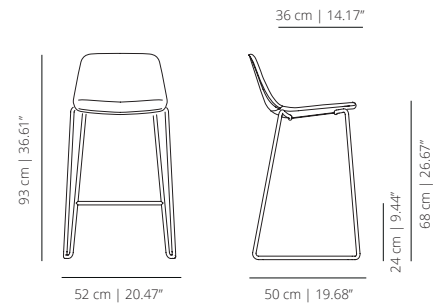

SLED COUNTER STOOL - LOW SEAT

MAALPTCOB
smooth upholstery