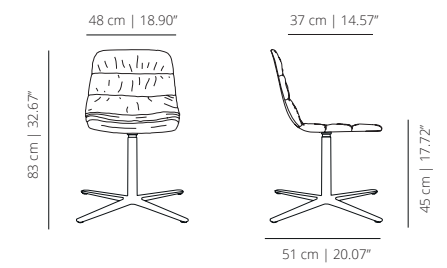

MAAPLA
soft upholstery