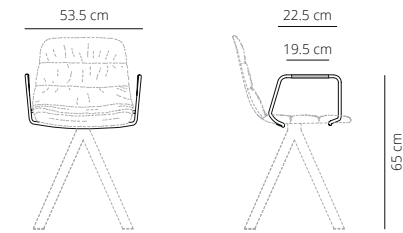

Mesa Maarten H74, D160 cm / H29.13", D62.99"

Mesa Maarten H74, D160 cm / H29.13", D62.99"

Maarten table H74, D160 cm / H29.13", D62.99"

Maarten table H74, D120 cm / H29.13", D47.24" with casters

Maarten table H74, 80x80 cm / H29.13", 31.50"x31.50"

Maarten table H74, 160 x 80 cm / H29.13", 62.99"x31.50"

Maarten table H74, D120 cm / H29.13", D47.24" with casters

Maarten table H74, 180x80 cm / H29.13", 70.87"x31.50"

Maarten table H74, 200x80 cm / H29.13", 78.74"x31.50" with casters

AUDITORIUM BASE

MAALBUAU
smooth upholstery

MAABUAU
soft upholstery

ACCESSORIES

MAB
arms

MAABRM
wooden arms

MAABRT
upholstered armrest

MAAL4P-PALA
side table