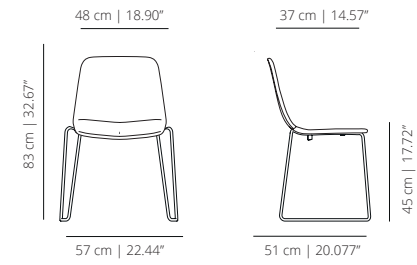

SLED BASE

MAALPT
smooth upholstery