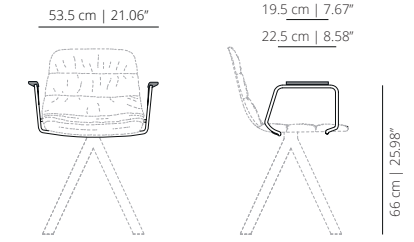

Mesa Maarten H74, D160 cm / H29.13", D62.99"

Mesa Maarten H74, D160 cm / H29.13", D62.99"

Maarten table H74, D160 cm / H29.13", D62.99"

Maarten table H74, D120 cm / H29.13", D47.24" with casters

Maarten table H74, 80x80 cm / H29.13", 31.50"x31.50"

Maarten table H74, 160 x 80 cm / H29.13", 62.99"x31.50"

Maarten table H74, D120 cm / H29.13", D47.24" with casters

Maarten table H74, 180x80 cm / H29.13", 70.87"x31.50"

Maarten table H74, 200x80 cm / H29.13", 78.74"x31.50" with casters

AUDITORIUM BASE

MAALBUAU
smooth upholstery

MAABUAU
soft upholstery

ACCESSORIES

MAB
arms

MAABRM
wooden arms

MAABRT
upholstered armrest

MAAL4P-PALA
side table