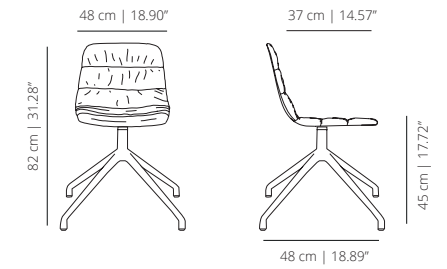

MAAPI
soft upholstery