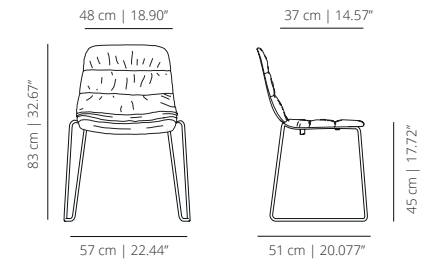

MAAPT
soft upholstery