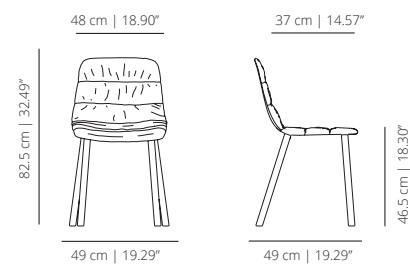

MAA4PM
soft upholstery