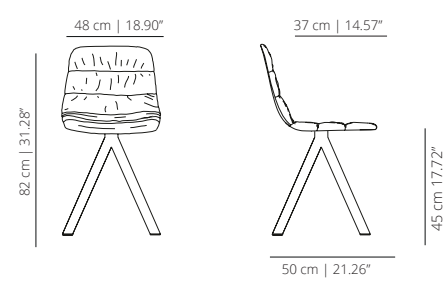

Mesa Maarten H74, D160 cm / H29.13", D62.99"

Mesa Maarten H74, D160 cm / H29.13", D62.99"

Maarten table H74, D160 cm / H29.13", D62.99"

Maarten table H74, D120 cm / H29.13", D47.24" with casters

Maarten table H74, 80x80 cm / H29.13", 31.50"x31.50"

Maarten table H74, 160 x 80 cm / H29.13", 62.99"x31.50"

Maarten table H74, D120 cm / H29.13", D47.24" with casters

Maarten table H74, 180x80 cm / H29.13", 70.87"x31.50"

Maarten table H74, 200x80 cm / H29.13", 78.74"x31.50" with casters

SLED BASE

MAALPT
smooth upholstery

MAAPT
soft upholstery

SWIVEL BASE

MAAL
smooth upholstery

MAA
soft upholstery

FLAT SWIVEL BASE

MAALPLA
smooth upholstery