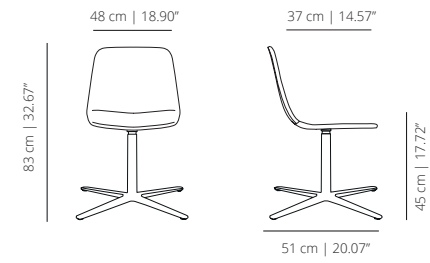

Mesa Maarten H74, D160 cm / H29.13", D62.99"

Mesa Maarten H74, D160 cm / H29.13", D62.99"

Maarten table H74, D160 cm / H29.13", D62.99"

Maarten table H74, D120 cm / H29.13", D47.24" with casters

Maarten table H74, 80x80 cm / H29.13", 31.50"x31.50"

Maarten table H74, 160 x 80 cm / H29.13", 62.99"x31.50"

Maarten table H74, D120 cm / H29.13", D47.24" with casters

Maarten table H74, 180x80 cm / H29.13", 70.87"x31.50"

Maarten table H74, 200x80 cm / H29.13", 78.74"x31.50" with casters

SLED BASE

MAALPT
smooth upholstery

MAAPT
soft upholstery

SWIVEL BASE

MAAL
smooth upholstery

MAA
soft upholstery

FLAT SWIVEL BASE

MAALPLA
smooth upholstery