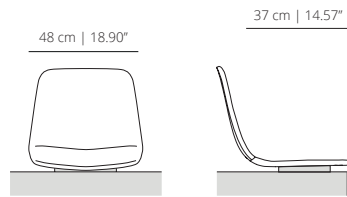

AUDITORIUM BASE

MAALBUAU
smooth upholstery