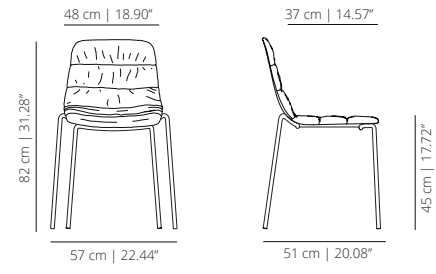

MAA4P
soft upholstery