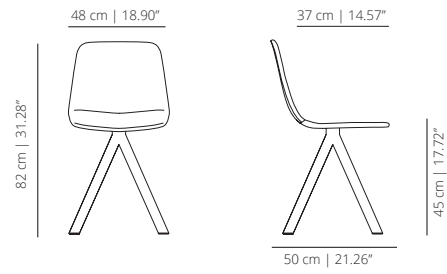

Mesa Maarten H74, D160 cm / H29.13", D62.99"

Mesa Maarten H74, D160 cm / H29.13", D62.99"

Maarten table H74, D160 cm / H29.13", D62.99"

Maarten table H74, D120 cm / H29.13", D47.24" with casters

Maarten table H74, 80x80 cm / H29.13", 31.50"x31.50"

Maarten table H74, 160 x 80 cm / H29.13", 62.99"x31.50"

Maarten table H74, D120 cm / H29.13", D47.24" with casters

Maarten table H74, 180x80 cm / H29.13", 70.87"x31.50"

Maarten table H74, 200x80 cm / H29.13", 78.74"x31.50" with casters

SLED BASE

MAALPT
smooth upholstery

MAAPT
soft upholstery

SWIVEL BASE

MAAL
smooth upholstery

MAA
soft upholstery

FLAT SWIVEL BASE

MAALPLA
smooth upholstery