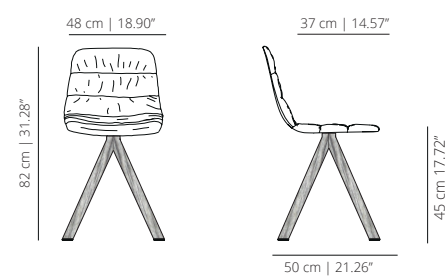

MAAM
soft upholstery